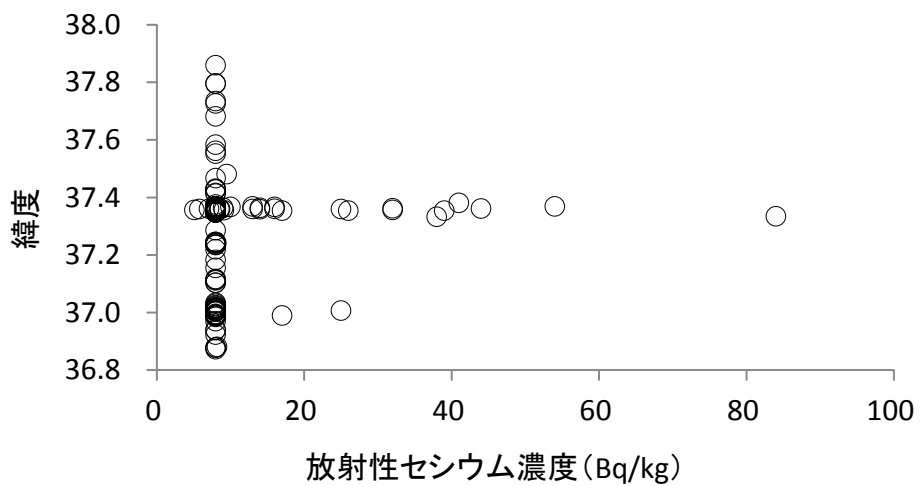

※不検出・・・検出下限値(16Bq/kg程度)未滿

図1 うすめばるの値別検体数(平成26年10月17日以降)

図2 うすめばるの緯度別検出状況(平成26年10月17日以降)

図3 うすめばるの検出結果(平成26年10月17日以降)

※不検出の場合 ^{134}Cs 、 ^{137}Cs 合算値として 8Bq/kg を代入し作図した。