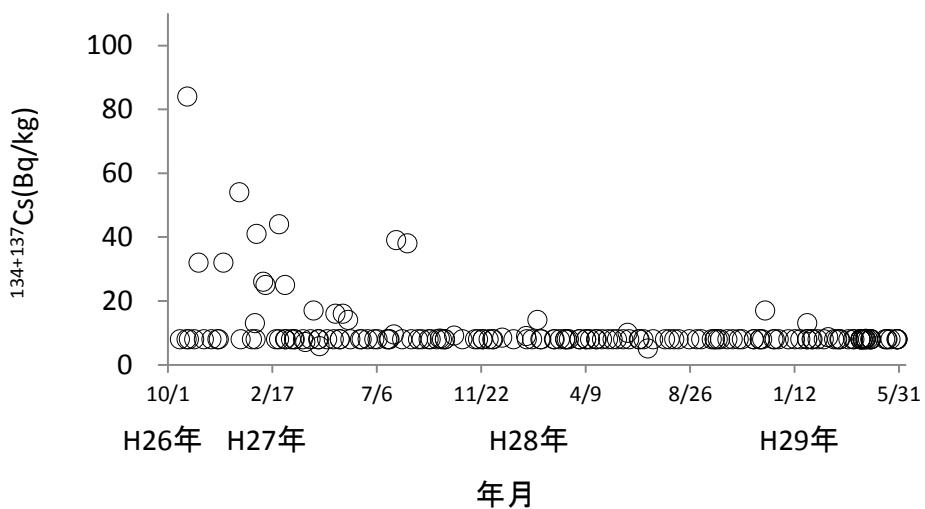

1 解除を申請する理由

平成24年6月22日に出荷制限が指示され、平成26年10月8日に採取した検体か120 Bq/kg が検出されて以降、平成26年10月17日から平成29年5月29日に出荷制限が指示された海域で採取されたうすめばる175検体について検査を行った結果、検出された放射性セシウムの平均値は10.3 Bq/kg であり、安定して基準値を下回っていることが確認されたため（表1，図1，2，3参照）。

※不検出・・・検出下限値(16Bq/kg程度)未滿

図1 うすめばるの値別検体数(平成26年10月17日以降)

図2 うすめばるの緯度別検出状況(平成26年10月17日以降)

図3 うすめばるの検出結果(平成26年10月17日以降)

※不検出の場合 ^{134}Cs 、 ^{137}Cs 合算値として 8Bq/kg を代入し作図した。