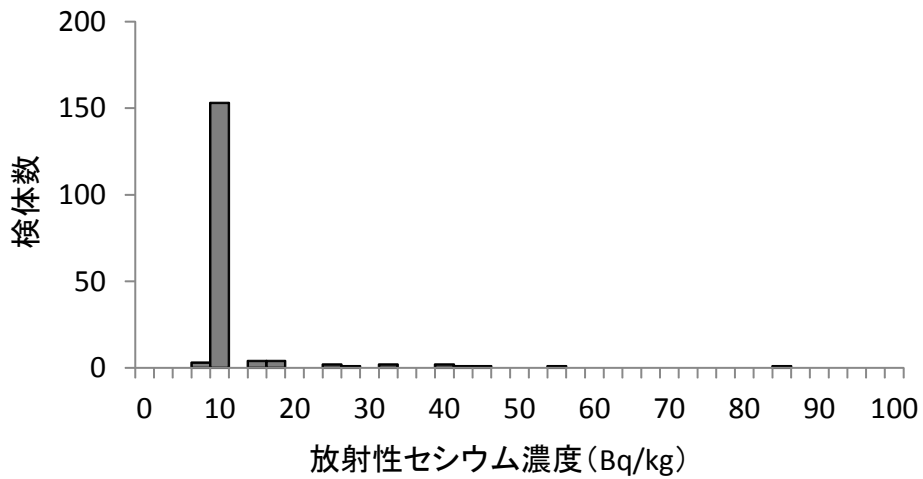

※不検出・・・検出下限値(16Bq/kg程度)未滿

図1 うすめばるの値別検体数(平成26年10月17日以降)

図2 うすめばるの緯度別検出状況(平成26年10月17日以降)

図3 うすめばるの検出結果(平成26年10月17日以降)

※不検出の場合 ^{134}Cs 、 ^{137}Cs 合算値として 8Bq/kg を代入し作図した。