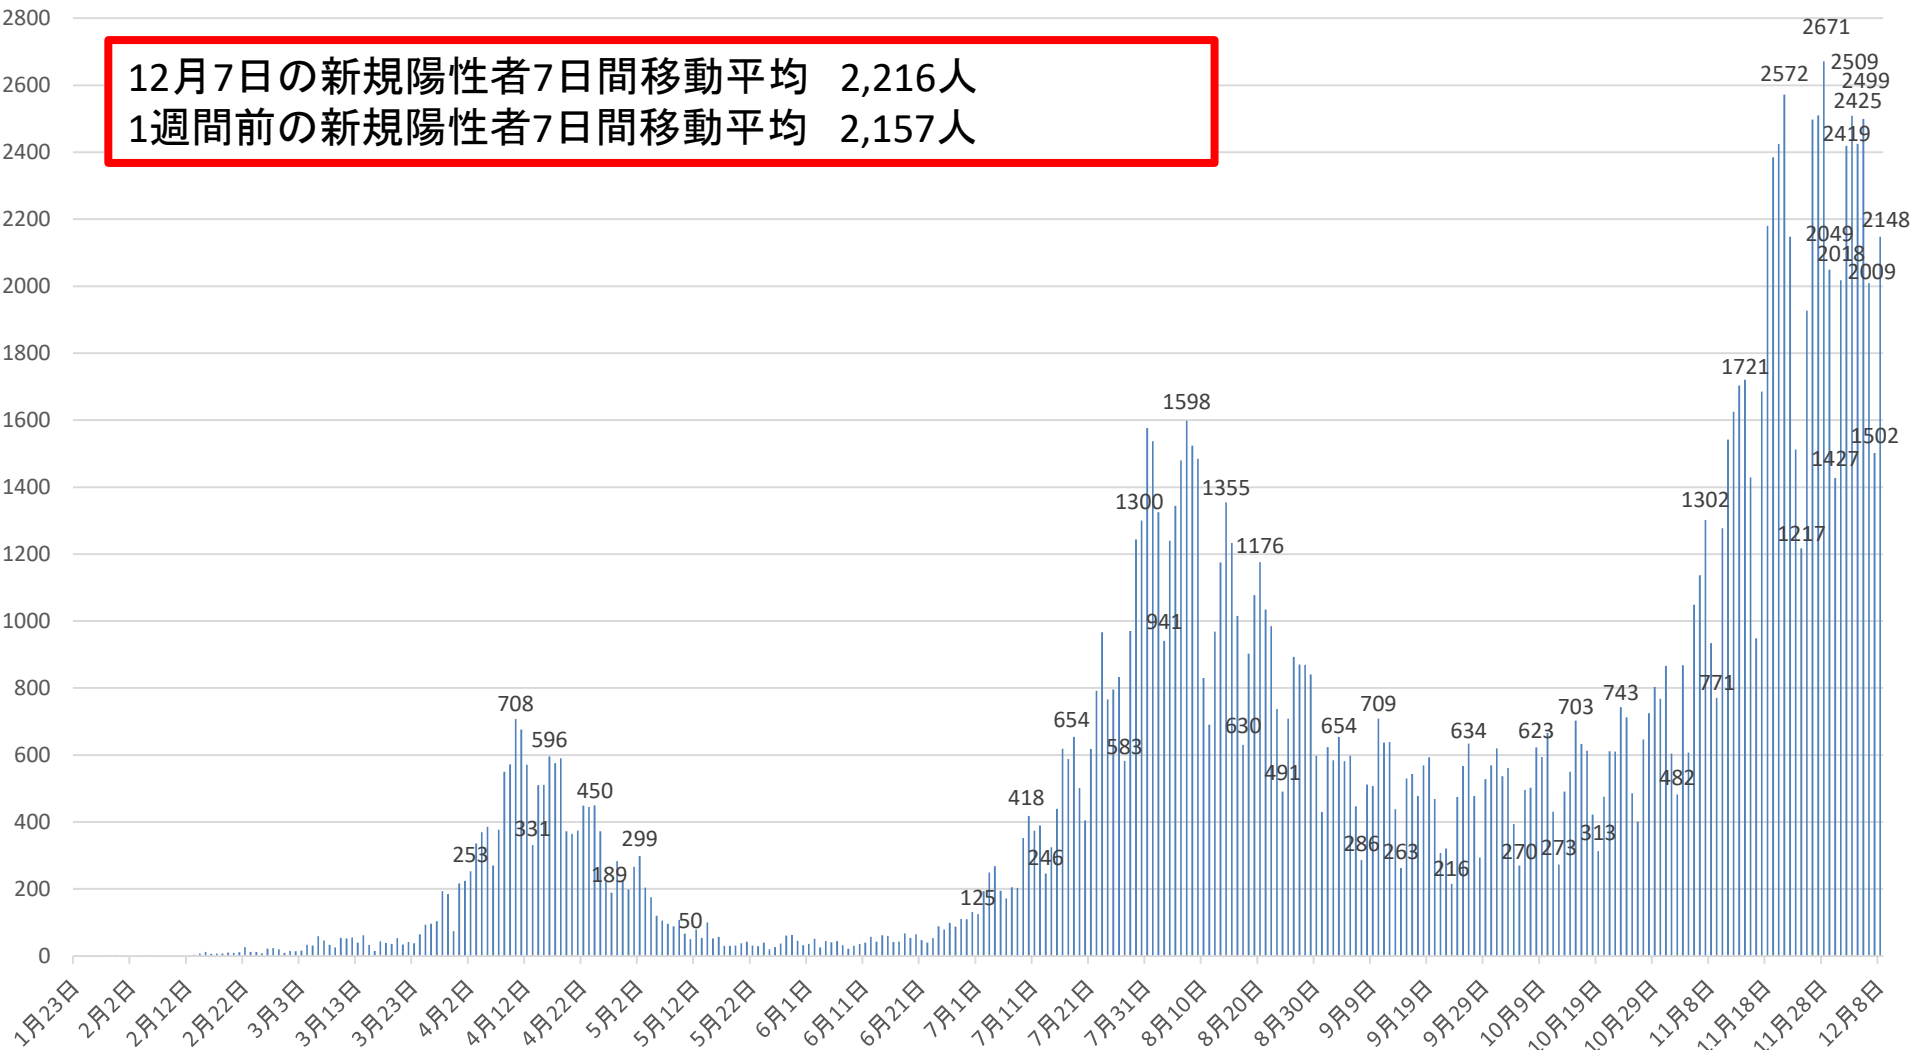

新型コロナウイルス感染症の国内発生動向

報告日別新規陽性者数

令和2年12月8日24時時点

※1 都道府県から数日分まとめて国に報告された場合には、本来の報告日別に過去に遡って計上している。なお、重複事例の有無等の数値の精査を行っている。
※2 5月10日まで報告がなかった東京都の症例については、確定日に報告があったものとして追加した。

新型コロナウイルス感染症の新規陽性者7日間移動平均

月日	当日	1週間前	月日	当日	1週間前	月日	当日	1週間前	月日	当日	1週間前
9月6日(日)	560	753	10月4日(日)	501	428	11月1日(日)	688	565	11月29日(日)	2055	2049
9月7日(月)	539	744	10月5日(月)	497	426	11月2日(月)	699	577	11月30日(月)	2043	2130
9月8日(火)	523	732	10月6日(火)	493	456	11月3日(火)	731	602	12月1日(火)	2157	2063
9月9日(水)	512	688	10月7日(水)	483	506	11月4日(水)	714	618	12月2日(水)	2227	2027
9月10日(木)	520	657	10月8日(木)	483	527	11月5日(木)	749	645	12月3日(木)	2229	2043
9月11日(金)	528	616	10月9日(金)	492	523	11月6日(金)	802	649	12月4日(金)	2217	2055
9月12日(土)	534	582	10月10日(土)	506	513	11月7日(土)	864	671	12月5日(土)	2192	2069
9月13日(日)	533	560	10月11日(日)	512	501	11月8日(日)	911	688	12月6日(日)	2187	2055
9月14日(月)	529	539	10月12日(月)	512	497	11月9日(月)	953	699	12月7日(月)	2197	2043
9月15日(火)	532	523	10月13日(火)	511	493	11月10日(火)	1011	731	12月8日(火)	2216	2157
9月16日(水)	537	512	10月14日(水)	518	483	11月11日(水)	1145	714	12月9日(水)		
9月17日(木)	504	520	10月15日(木)	530	483	11月12日(木)	1227	749	12月10日(木)		
9月18日(金)	494	528	10月16日(金)	535	492	11月13日(金)	1308	802	12月11日(金)		
9月19日(土)	488	534	10月17日(土)	528	506	11月14日(土)	1368	864	12月12日(土)		
9月20日(日)	492	533	10月18日(日)	526	512	11月15日(日)	1438	911	12月13日(日)		
9月21日(月)	498	529	10月19日(月)	532	512	11月16日(月)	1464	953	12月14日(月)		
9月22日(火)	469	532	10月20日(火)	530	511	11月17日(火)	1522	1011	12月15日(火)		
9月23日(水)	422	537	10月21日(水)	539	518	11月18日(水)	1613	1145	12月16日(水)		
9月24日(木)	421	504	10月22日(木)	525	530	11月19日(木)	1722	1227	12月17日(木)		
9月25日(金)	421	494	10月23日(金)	541	535	11月20日(金)	1825	1308	12月18日(金)		
9月26日(土)	427	488	10月24日(土)	555	528	11月21日(土)	1946	1368	12月19日(土)		
9月27日(日)	428	492	10月25日(日)	565	526	11月22日(日)	2049	1438	12月20日(日)		
9月28日(月)	426	498	10月26日(月)	577	532	11月23日(月)	2130	1464	12月21日(月)		
9月29日(火)	456	469	10月27日(火)	602	530	11月24日(火)	2063	1522	12月22日(火)		
9月30日(水)	506	422	10月28日(水)	618	539	11月25日(水)	2027	1613	12月23日(水)		
10月1日(木)	527	421	10月29日(木)	645	525	11月26日(木)	2043	1722	12月24日(木)		
10月2日(金)	523	421	10月30日(金)	649	541	11月27日(金)	2055	1825	12月25日(金)		
10月3日(土)	513	427	10月31日(土)	671	555	11月28日(土)	2069	1946	12月26日(土)		