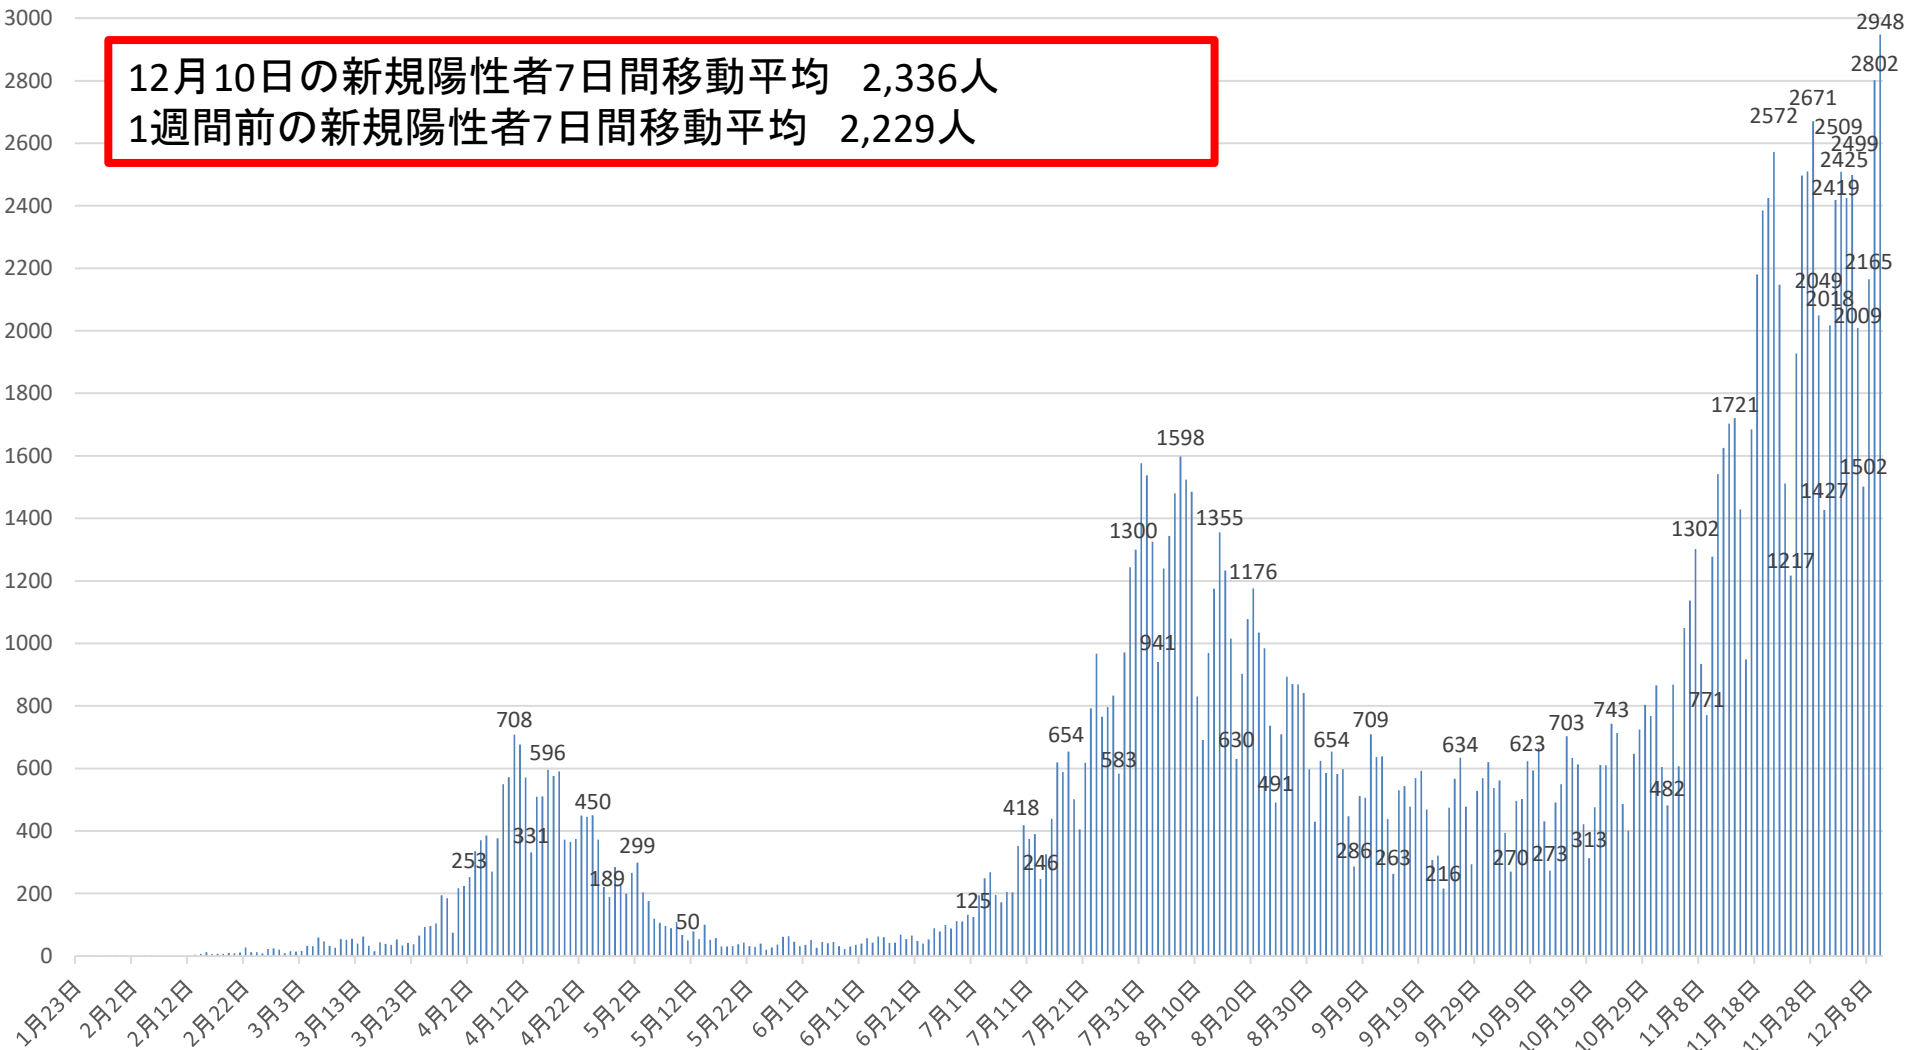

新型コロナウイルス感染症の国内発生動向

報告日別新規陽性者数

令和2年12月10日24時時点

12月10日の新規陽性者7日間移動平均 2,336人
1週間前の新規陽性者7日間移動平均 2,229人

※1 都道府県から数日分まとめて国に報告された場合には、本来の報告日別に過去に遡って計上している。なお、重複事例の有無等の数値の精査を行っている。
※2 5月10日まで報告がなかった東京都の症例については、確定日に報告があったものとして追加した。

新型コロナウイルス感染症の新規陽性者7日間移動平均

月日	当日	1週間前
9月6日(日)	560	753
9月7日(月)	539	744
9月8日(火)	523	732
9月9日(水)	512	688
9月10日(木)	520	657
9月11日(金)	528	616
9月12日(土)	534	582
9月13日(日)	533	560
9月14日(月)	529	539
9月15日(火)	532	523
9月16日(水)	537	512
9月17日(木)	504	520
9月18日(金)	494	528
9月19日(土)	488	534
9月20日(日)	492	533
9月21日(月)	498	529
9月22日(火)	469	532
9月23日(水)	422	537
9月24日(木)	421	504
9月25日(金)	421	494
9月26日(土)	427	488
9月27日(日)	428	492
9月28日(月)	426	498
9月29日(火)	456	469
9月30日(水)	506	422
10月1日(木)	527	421
10月2日(金)	523	421
10月3日(土)	513	427