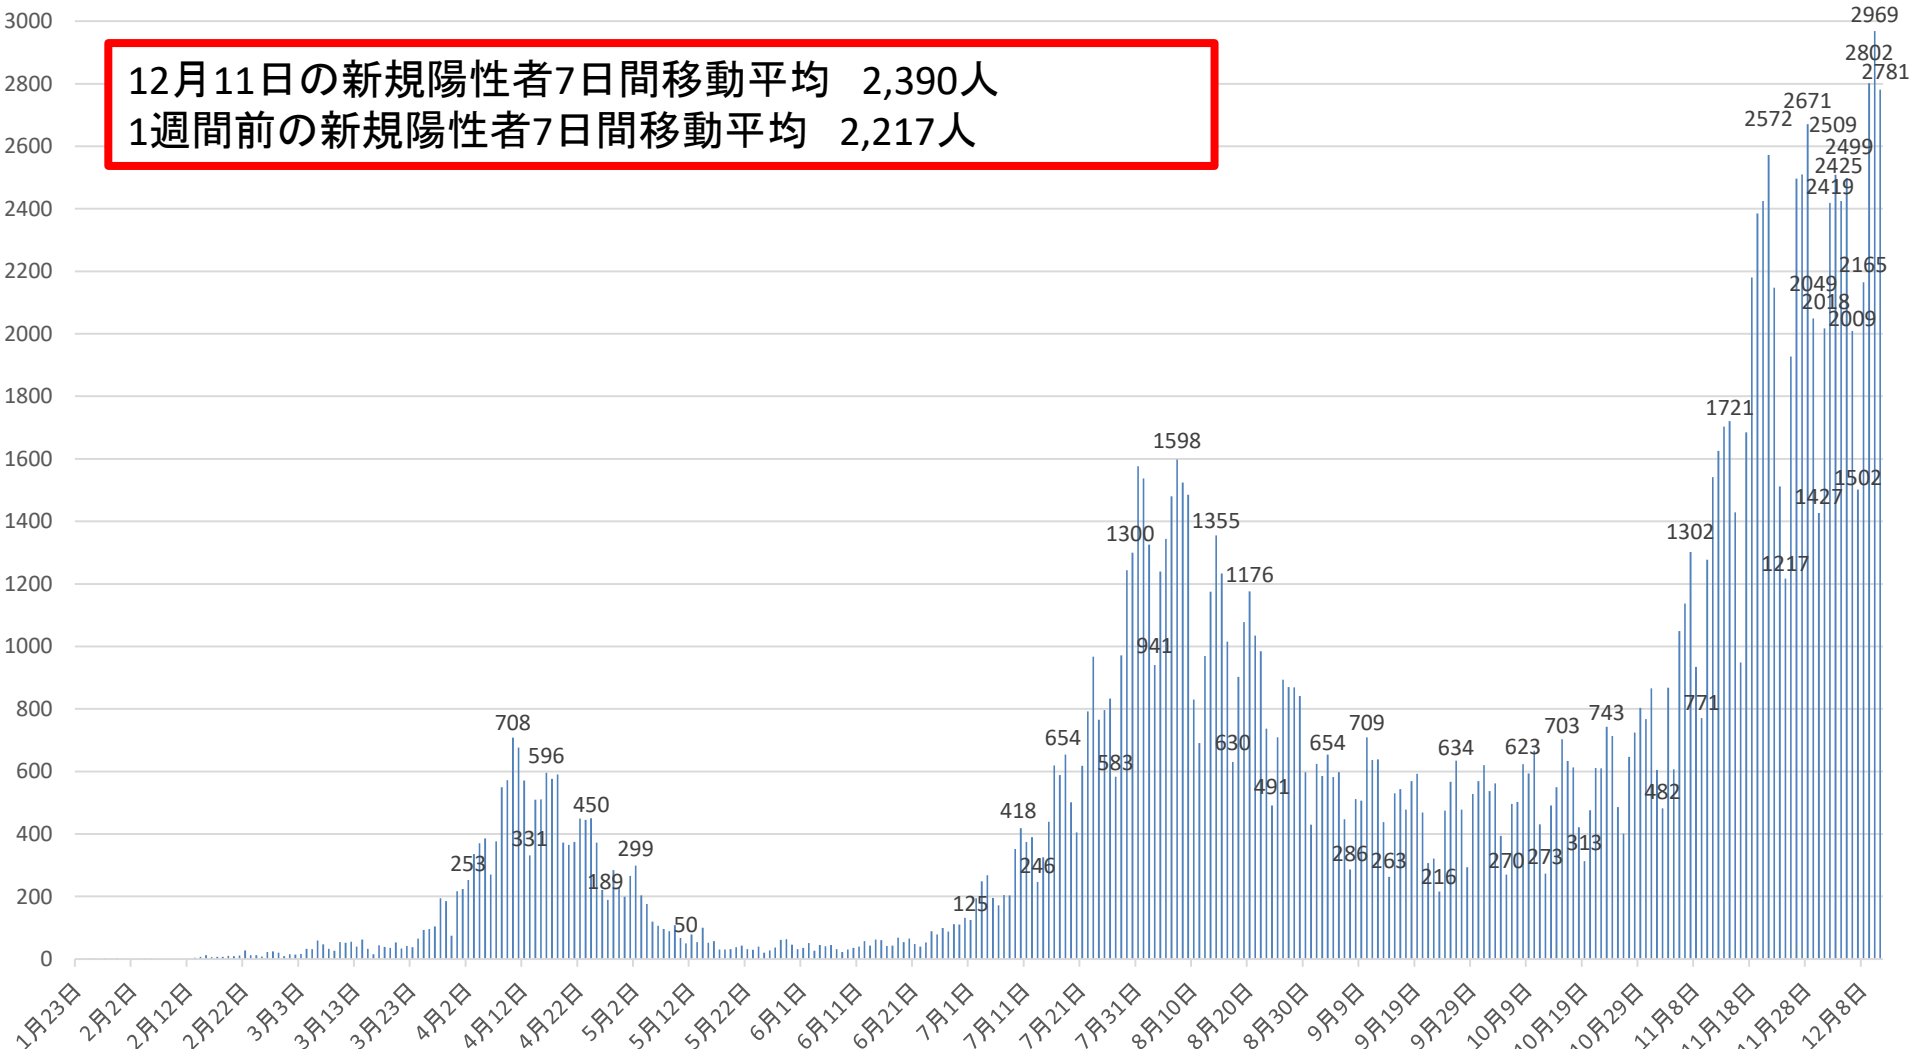

新型コロナウイルス感染症の国内発生動向

報告日別新規陽性者数

令和2年12月11日24時時点

12月11日の新規陽性者7日間移動平均 2,390人
1週間前の新規陽性者7日間移動平均 2,217人

※1 都道府県から数日分まとめて国に報告された場合には、本来の報告日別に過去に遡って計上している。なお、重複事例の有無等の数値の精査を行っている。
※2 5月10日まで報告がなかった東京都の症例については、確定日に報告があったものとして追加した。