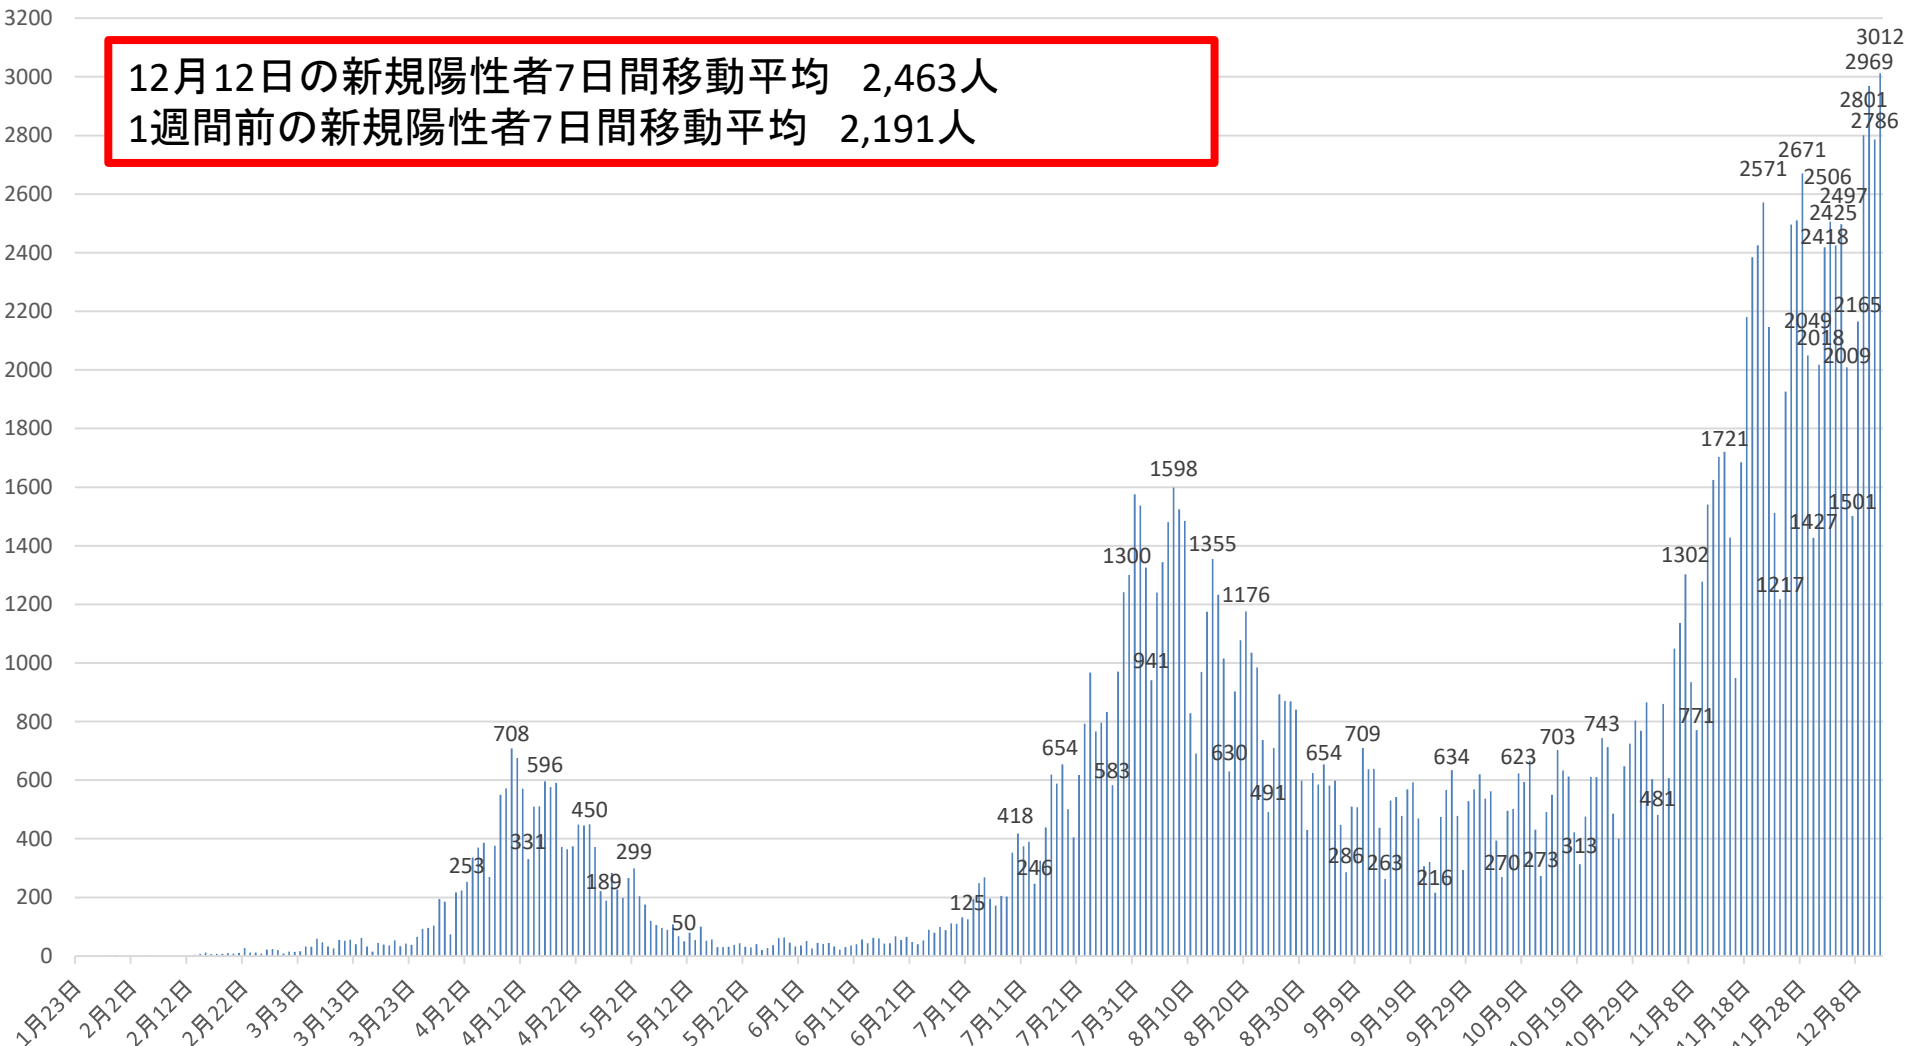

新型コロナウイルス感染症の国内発生動向

報告日別新規陽性者数

令和2年12月12日24時時点

12月12日の新規陽性者7日間移動平均 2,463人
1週間前の新規陽性者7日間移動平均 2,191人

※1 都道府県から数日分まとめて国に報告された場合には、本来の報告日別に過去に遡って計上している。なお、重複事例の有無等の数値の精査を行っている。
※2 5月10日まで報告がなかった東京都の症例については、確定日に報告があったものとして追加した。