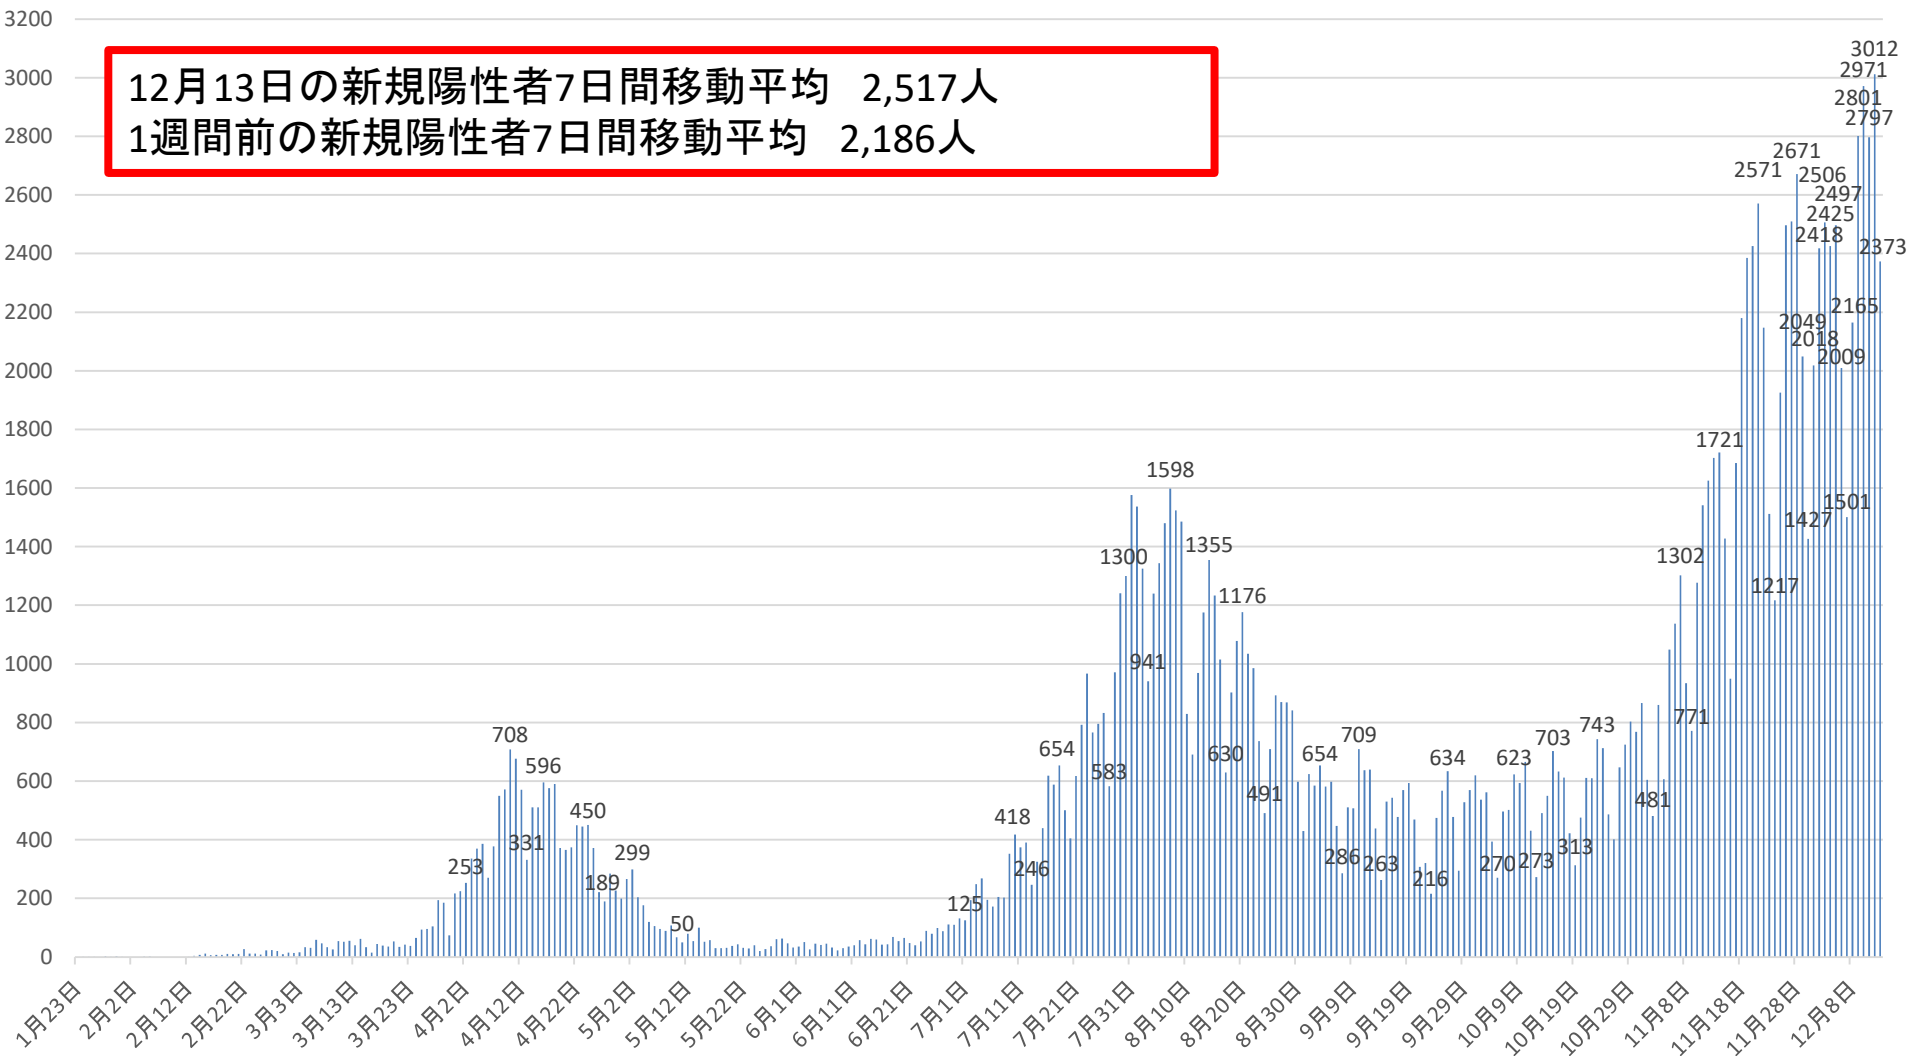

# 新型コロナウイルス感染症の国内発生動向

報告日別新規陽性者数

令和2年12月13日24時時点

※1 都道府県から数日分まとめて国に報告された場合には、本来の報告日別に過去に遡って計上している。なお、重複事例の有無等の数値の精査を行っている。  
※2 5月10日まで報告がなかった東京都の症例については、確定日に報告があったものとして追加した。