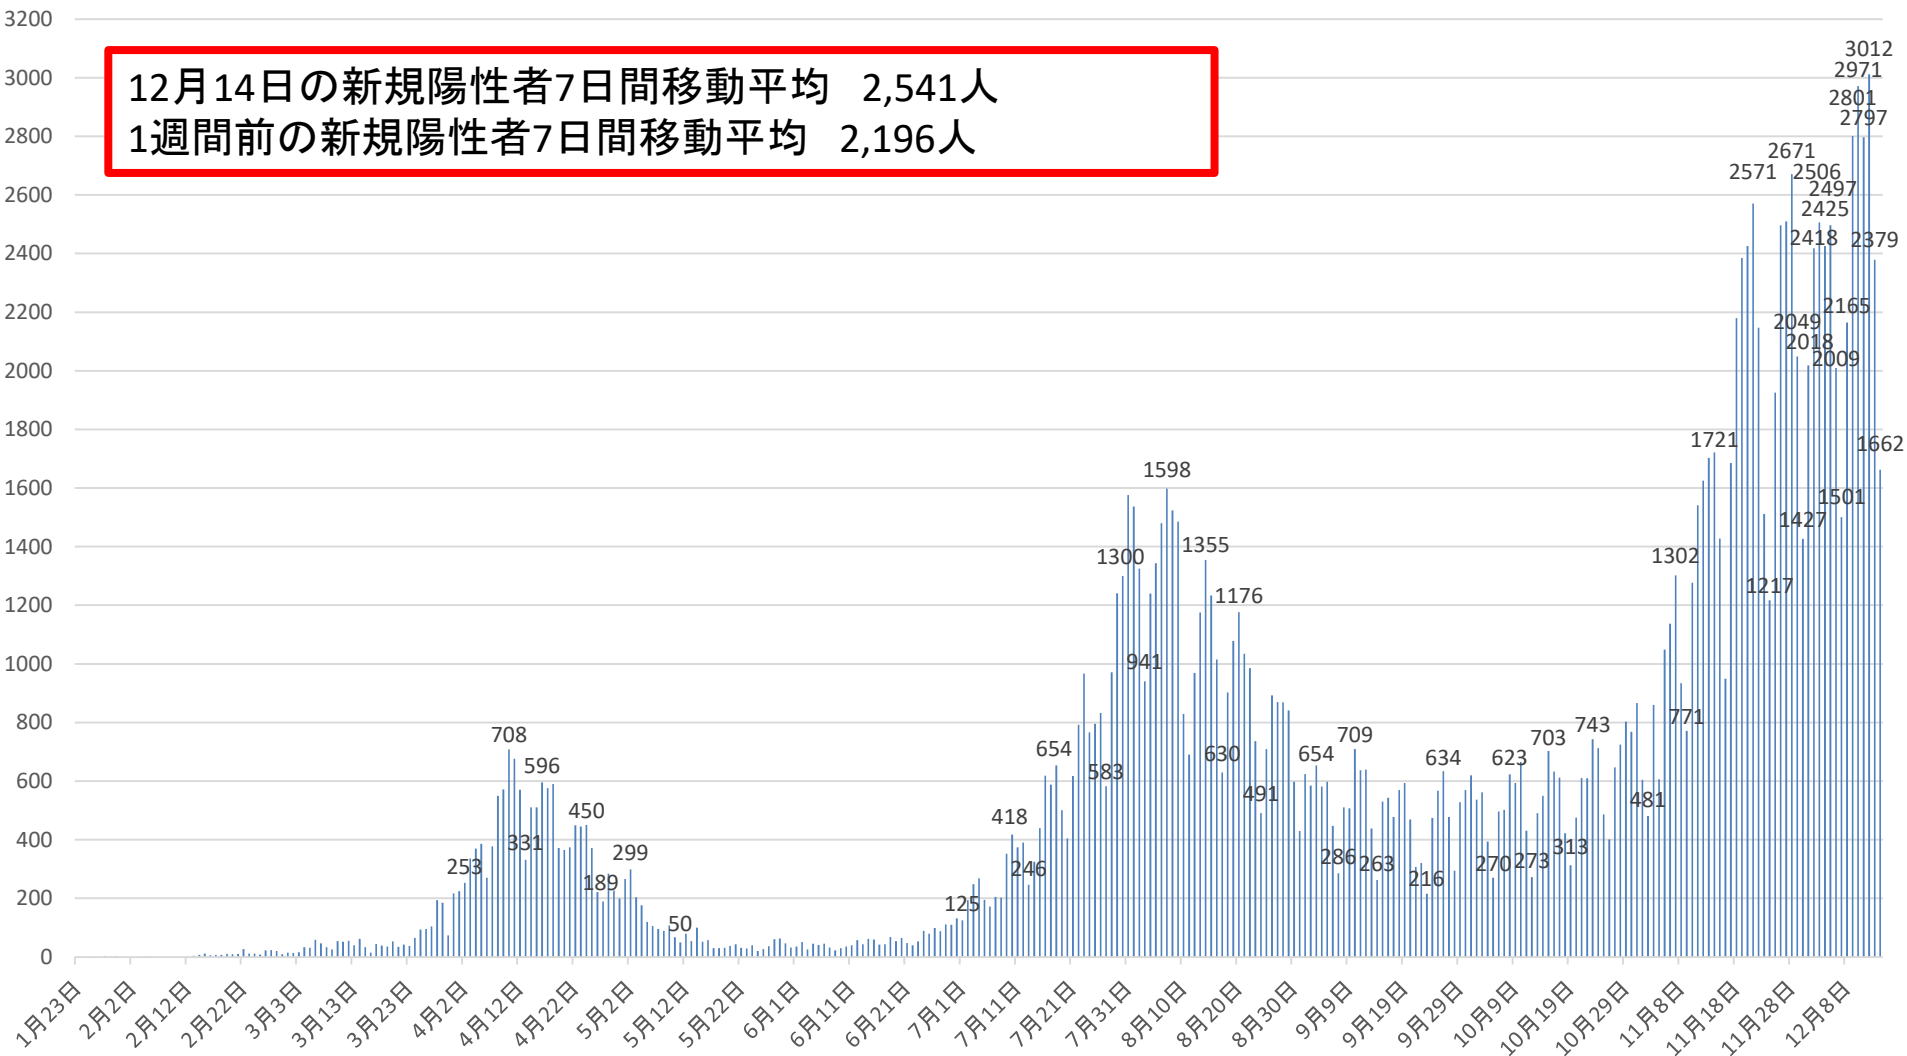

新型コロナウイルス感染症の国内発生動向

報告日別新規陽性者数

令和2年12月14日24時時点

※1 都道府県から数日分まとめて国に報告された場合には、本来の報告日別に過去に遡って計上している。なお、重複事例の有無等の数値の精査を行っている。
※2 5月10日まで報告がなかった東京都の症例については、確定日に報告があったものとして追加した。

新型コロナウイルス感染症の新規陽性者7日間移動平均

月日	当日	1週間前	月日	当日	1週間前	月日	当日	1週間前	月日	当日	1週間前
9月6日(日)	560	753	10月4日(日)	501	428	11月1日(日)	688	565	11月29日(日)	2054	2049
9月7日(月)	539	744	10月5日(月)	497	426	11月2日(月)	699	577	11月30日(月)	2042	2129
9月8日(火)	523	732	10月6日(火)	493	456	11月3日(火)	730	602	12月1日(火)	2157	2062
9月9日(水)	512	688	10月7日(水)	483	506	11月4日(水)	713	618	12月2日(水)	2227	2026
9月10日(木)	520	657	10月8日(木)	483	527	11月5日(木)	748	645	12月3日(木)	2228	2042
9月11日(金)	528	616	10月9日(金)	492	523	11月6日(金)	801	649	12月4日(金)	2216	2054
9月12日(土)	534	582	10月10日(土)	506	513	11月7日(土)	863	671	12月5日(土)	2191	2068
9月13日(日)	532	560	10月11日(日)	512	501	11月8日(日)	910	688	12月6日(日)	2186	2054
9月14日(月)	529	539	10月12日(月)	512	497	11月9日(月)	951	699	12月7日(月)	2196	2042
9月15日(火)	532	523	10月13日(火)	511	493	11月10日(火)	1011	730	12月8日(火)	2217	2157
9月16日(水)	537	512	10月14日(水)	518	483	11月11日(水)	1144	713	12月9日(水)	2272	2227
9月17日(木)	504	520	10月15日(木)	530	483	11月12日(木)	1227	748	12月10日(木)	2338	2228
9月18日(金)	494	528	10月16日(金)	535	492	11月13日(金)	1308	801	12月11日(金)	2392	2216
9月19日(土)	488	534	10月17日(土)	528	506	11月14日(土)	1367	863	12月12日(土)	2465	2191
9月20日(日)	492	532	10月18日(日)	526	512	11月15日(日)	1438	910	12月13日(日)	2518	2186
9月21日(月)	498	529	10月19日(月)	532	512	11月16日(月)	1463	951	12月14日(月)	2541	2196
9月22日(火)	469	532	10月20日(火)	530	511	11月17日(火)	1522	1011	12月15日(火)		
9月23日(水)	422	537	10月21日(水)	539	518	11月18日(水)	1613	1144	12月16日(水)		
9月24日(木)	421	504	10月22日(木)	525	530	11月19日(木)	1722	1227	12月17日(木)		
9月25日(金)	421	494	10月23日(金)	541	535	11月20日(金)	1825	1308	12月18日(金)		
9月26日(土)	427	488	10月24日(土)	555	528	11月21日(土)	1946	1367	12月19日(土)		
9月27日(日)	428	492	10月25日(日)	565	526	11月22日(日)	2049	1438	12月20日(日)		
9月28日(月)	426	498	10月26日(月)	577	532	11月23日(月)	2129	1463	12月21日(月)		
9月29日(火)	456	469	10月27日(火)	602	530	11月24日(火)	2062	1522	12月22日(火)		
9月30日(水)	506	422	10月28日(水)	618	539	11月25日(水)	2026	1613	12月23日(水)		
10月1日(木)	527	421	10月29日(木)	645	525	11月26日(木)	2042	1722	12月24日(木)		
10月2日(金)	523	421	10月30日(金)	649	541	11月27日(金)	2054	1825	12月25日(金)		
10月3日(土)	513	427	10月31日(土)	671	555	11月28日(土)	2068	1946	12月26日(土)		