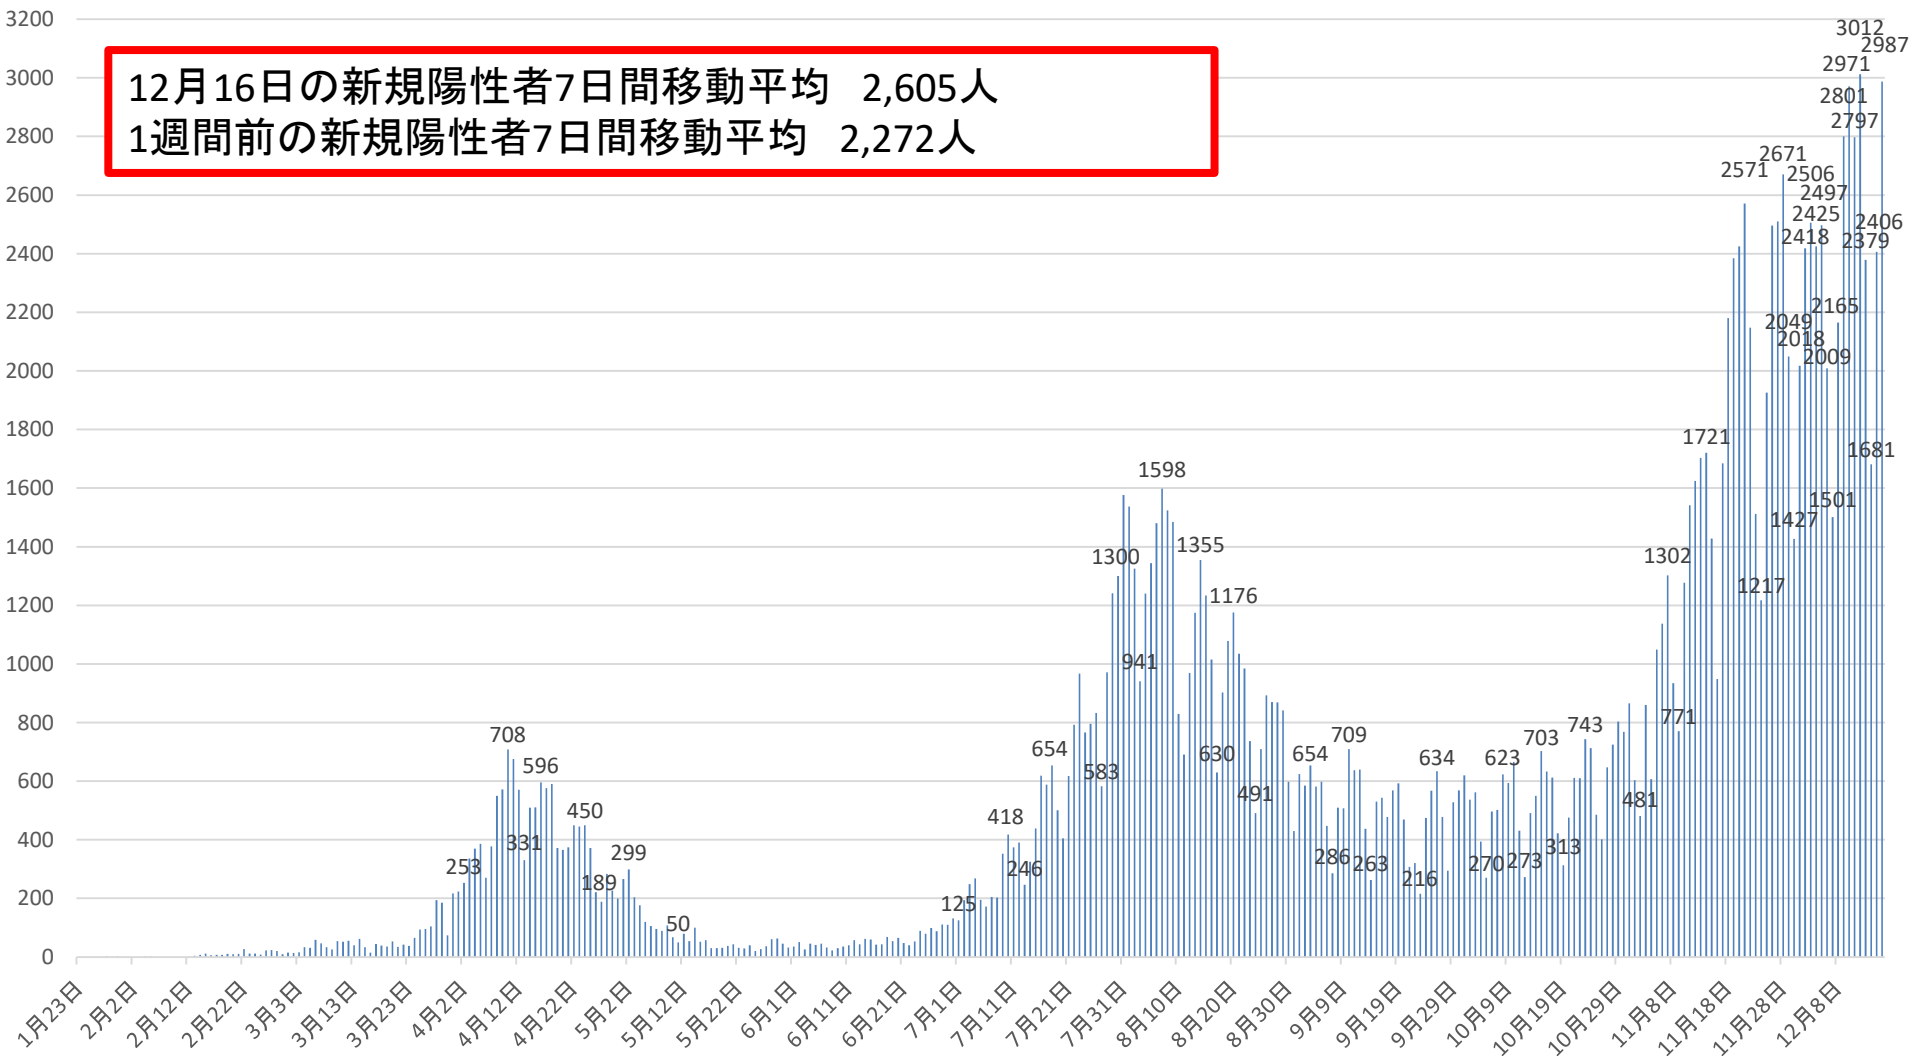

新型コロナウイルス感染症の国内発生動向

報告日別新規陽性者数

令和2年12月16日24時時点

12月16日の新規陽性者7日間移動平均 2,605人
1週間前の新規陽性者7日間移動平均 2,272人

※1 都道府県から数日分まとめて国に報告された場合には、本来の報告日別に過去に遡って計上している。なお、重複事例の有無等の数値の精査を行っている。
※2 5月10日まで報告がなかった東京都の症例については、確定日に報告があったものとして追加した。