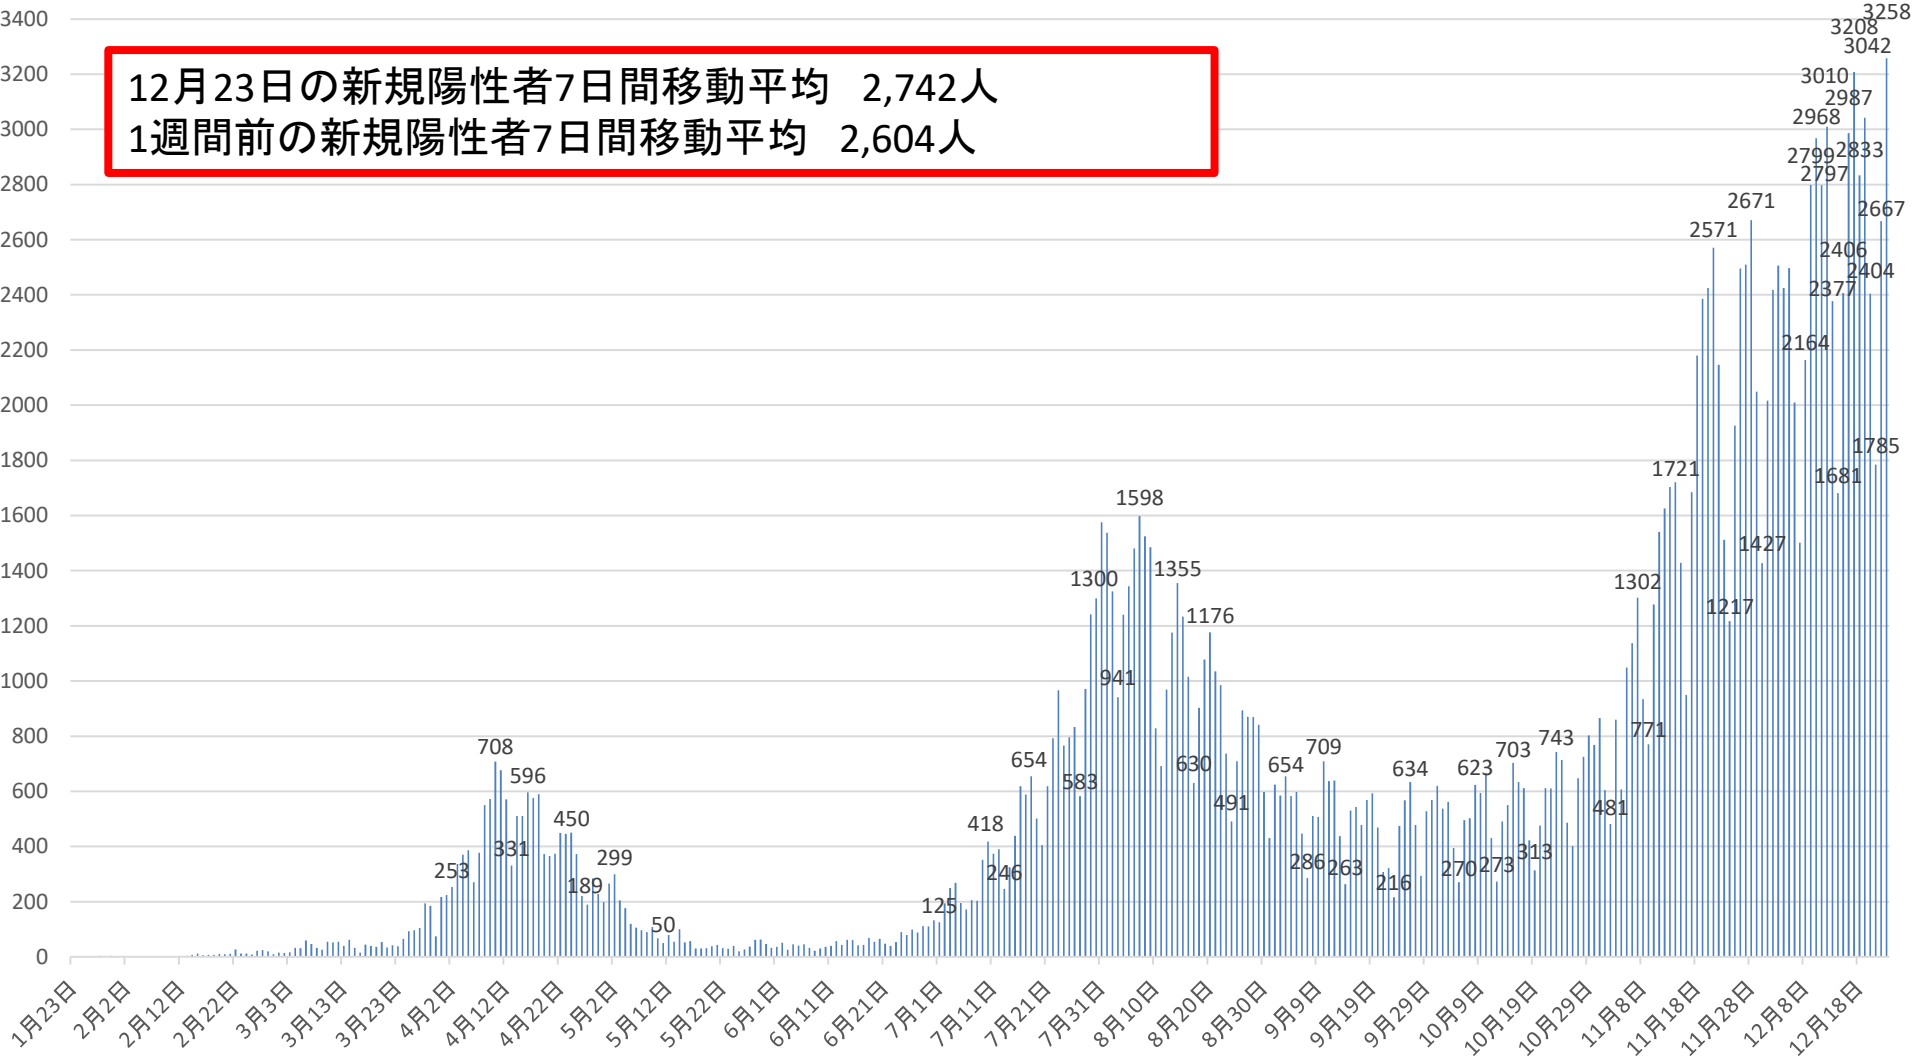

新型コロナウイルス感染症の国内発生動向

報告日別新規陽性者数

令和2年12月23日24時時点

※1 都道府県から数日分まとめて国に報告された場合には、本来の報告日別に過去に遡って計上している。なお、重複事例の有無等の数値の精査を行っている。
※2 5月10日まで報告がなかった東京都の症例については、確定日に報告があったものとして追加した。

新型コロナウイルス感染症の新規陽性者7日間移動平均

月日	当日	1週間前	月日	当日	1週間前	月日	当日	1週間前	月日	当日	1週間前
9月6日(日)	560	753	10月4日(日)	501	428	11月1日(日)	688	565	11月29日(日)	2054	2049
9月7日(月)	539	744	10月5日(月)	497	426	11月2日(月)	699	577	11月30日(月)	2042	2129
9月8日(火)	523	732	10月6日(火)	493	456	11月3日(火)	730	602	12月1日(火)	2157	2062
9月9日(水)	512	688	10月7日(水)	483	506	11月4日(水)	713	618	12月2日(水)	2227	2026
9月10日(木)	520	657	10月8日(木)	483	527	11月5日(木)	748	645	12月3日(木)	2228	2042
9月11日(金)	528	616	10月9日(金)	492	523	11月6日(金)	801	649	12月4日(金)	2216	2054
9月12日(土)	534	582	10月10日(土)	506	513	11月7日(土)	863	671	12月5日(土)	2191	2068
9月13日(日)	532	560	10月11日(日)	512	501	11月8日(日)	910	688	12月6日(日)	2186	2054
9月14日(月)	529	539	10月12日(月)	512	497	11月9日(月)	951	699	12月7日(月)	2196	2042
9月15日(火)	532	523	10月13日(火)	511	493	11月10日(火)	1011	730	12月8日(火)	2217	2157
9月16日(水)	537	512	10月14日(水)	518	483	11月11日(水)	1144	713	12月9日(水)	2272	2227
9月17日(木)	504	520	10月15日(木)	530	483	11月12日(木)	1227	748	12月10日(木)	2338	2228
9月18日(金)	494	528	10月16日(金)	535	492	11月13日(金)	1308	801	12月11日(金)	2391	2216
9月19日(土)	488	534	10月17日(土)	528	506	11月14日(土)	1367	863	12月12日(土)	2464	2191
9月20日(日)	492	532	10月18日(日)	526	512	11月15日(日)	1438	910	12月13日(日)	2517	2186
9月21日(月)	498	529	10月19日(月)	532	512	11月16日(月)	1463	951	12月14日(月)	2542	2196
9月22日(火)	469	532	10月20日(火)	530	511	11月17日(火)	1522	1011	12月15日(火)	2577	2217
9月23日(水)	422	537	10月21日(水)	539	518	11月18日(水)	1613	1144	12月16日(水)	2604	2272
9月24日(木)	421	504	10月22日(木)	525	530	11月19日(木)	1722	1227	12月17日(木)	2638	2338
9月25日(金)	421	494	10月23日(金)	541	535	11月20日(金)	1825	1308	12月18日(金)	2643	2391
9月26日(土)	427	488	10月24日(土)	555	528	11月21日(土)	1946	1367	12月19日(土)	2648	2464
9月27日(日)	428	492	10月25日(日)	565	526	11月22日(日)	2049	1438	12月20日(日)	2652	2517
9月28日(月)	426	498	10月26日(月)	577	532	11月23日(月)	2129	1463	12月21日(月)	2666	2542
9月29日(火)	456	469	10月27日(火)	602	530	11月24日(火)	2062	1522	12月22日(火)	2704	2577
9月30日(水)	506	422	10月28日(水)	618	539	11月25日(水)	2026	1613	12月23日(水)	2742	2604
10月1日(木)	527	421	10月29日(木)	645	525	11月26日(木)	2042	1722	12月24日(木)		
10月2日(金)	523	421	10月30日(金)	649	541	11月27日(金)	2054	1825	12月25日(金)		
10月3日(土)	513	427	10月31日(土)	671	555	11月28日(土)	2068	1946	12月26日(土)		