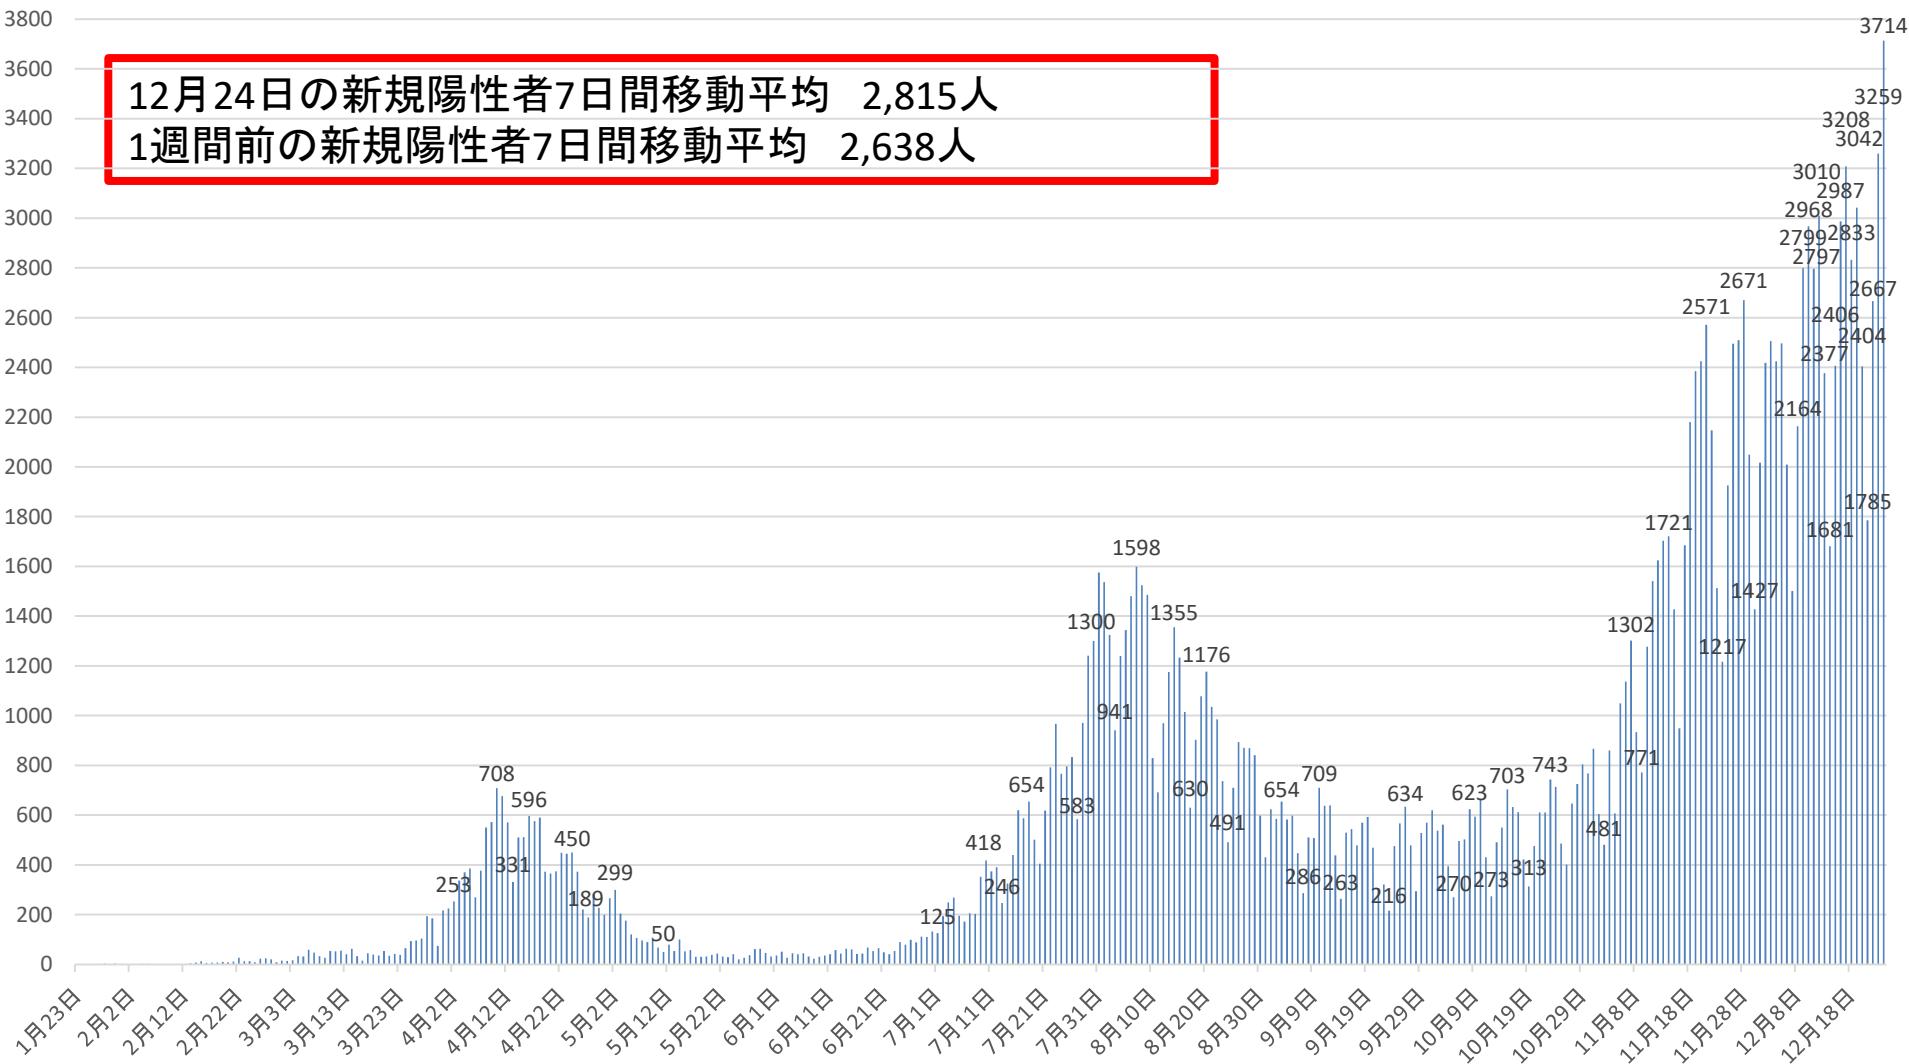

# 新型コロナウイルス感染症の国内発生動向

報告日別新規陽性者数

令和2年12月24日24時時点

※1 都道府県から数日分まとめて国に報告された場合には、本来の報告日別に過去に遡って計上している。なお、重複事例の有無等の数値の精査を行っている。  
※2 5月10日まで報告がなかった東京都の症例については、確定日に報告があったものとして追加した。