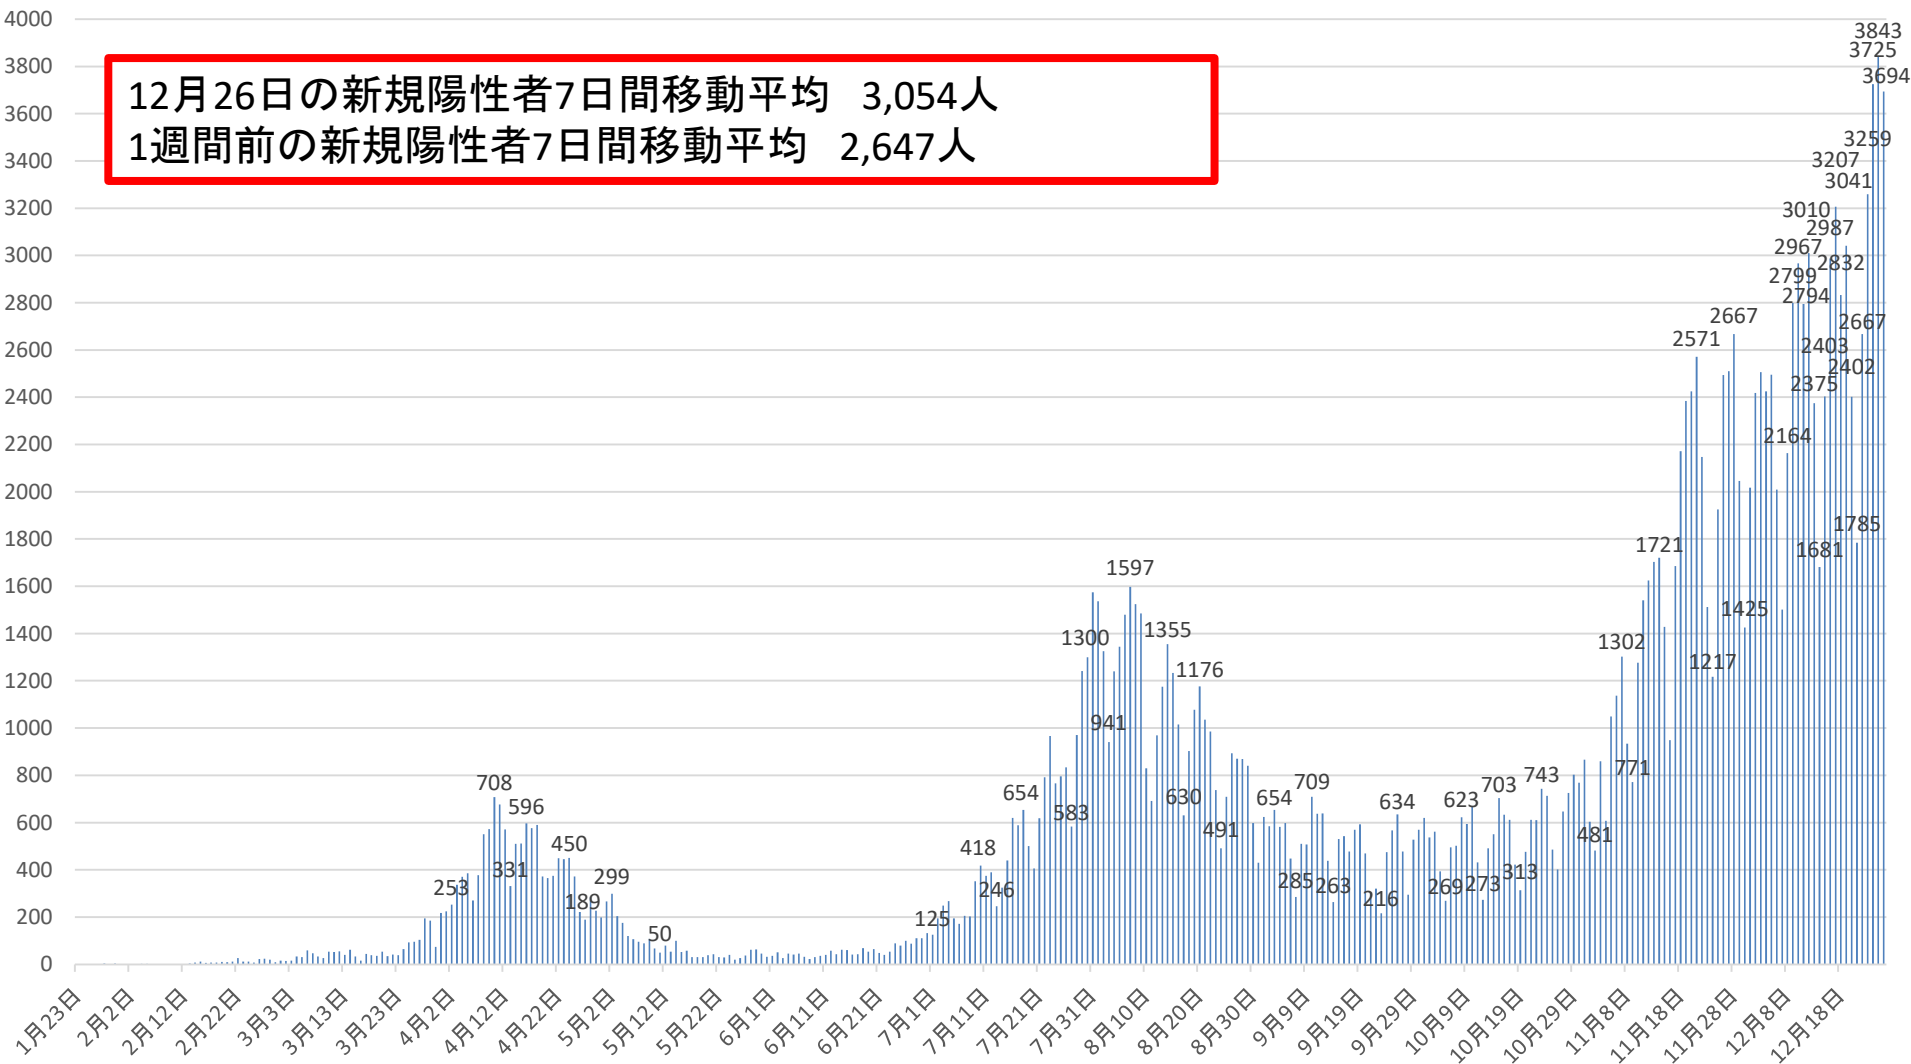

# 新型コロナウイルス感染症の国内発生動向

報告日別新規陽性者数

令和2年12月26日24時時点

12月26日の新規陽性者7日間移動平均 3,054人  
1週間前の新規陽性者7日間移動平均 2,647人

※1 都道府県から数日分まとめて国に報告された場合には、本来の報告日別に過去に遡って計上している。なお、重複事例の有無等の数値の精査を行っている。  
※2 5月10日まで報告がなかった東京都の症例については、確定日に報告があったものとして追加した。