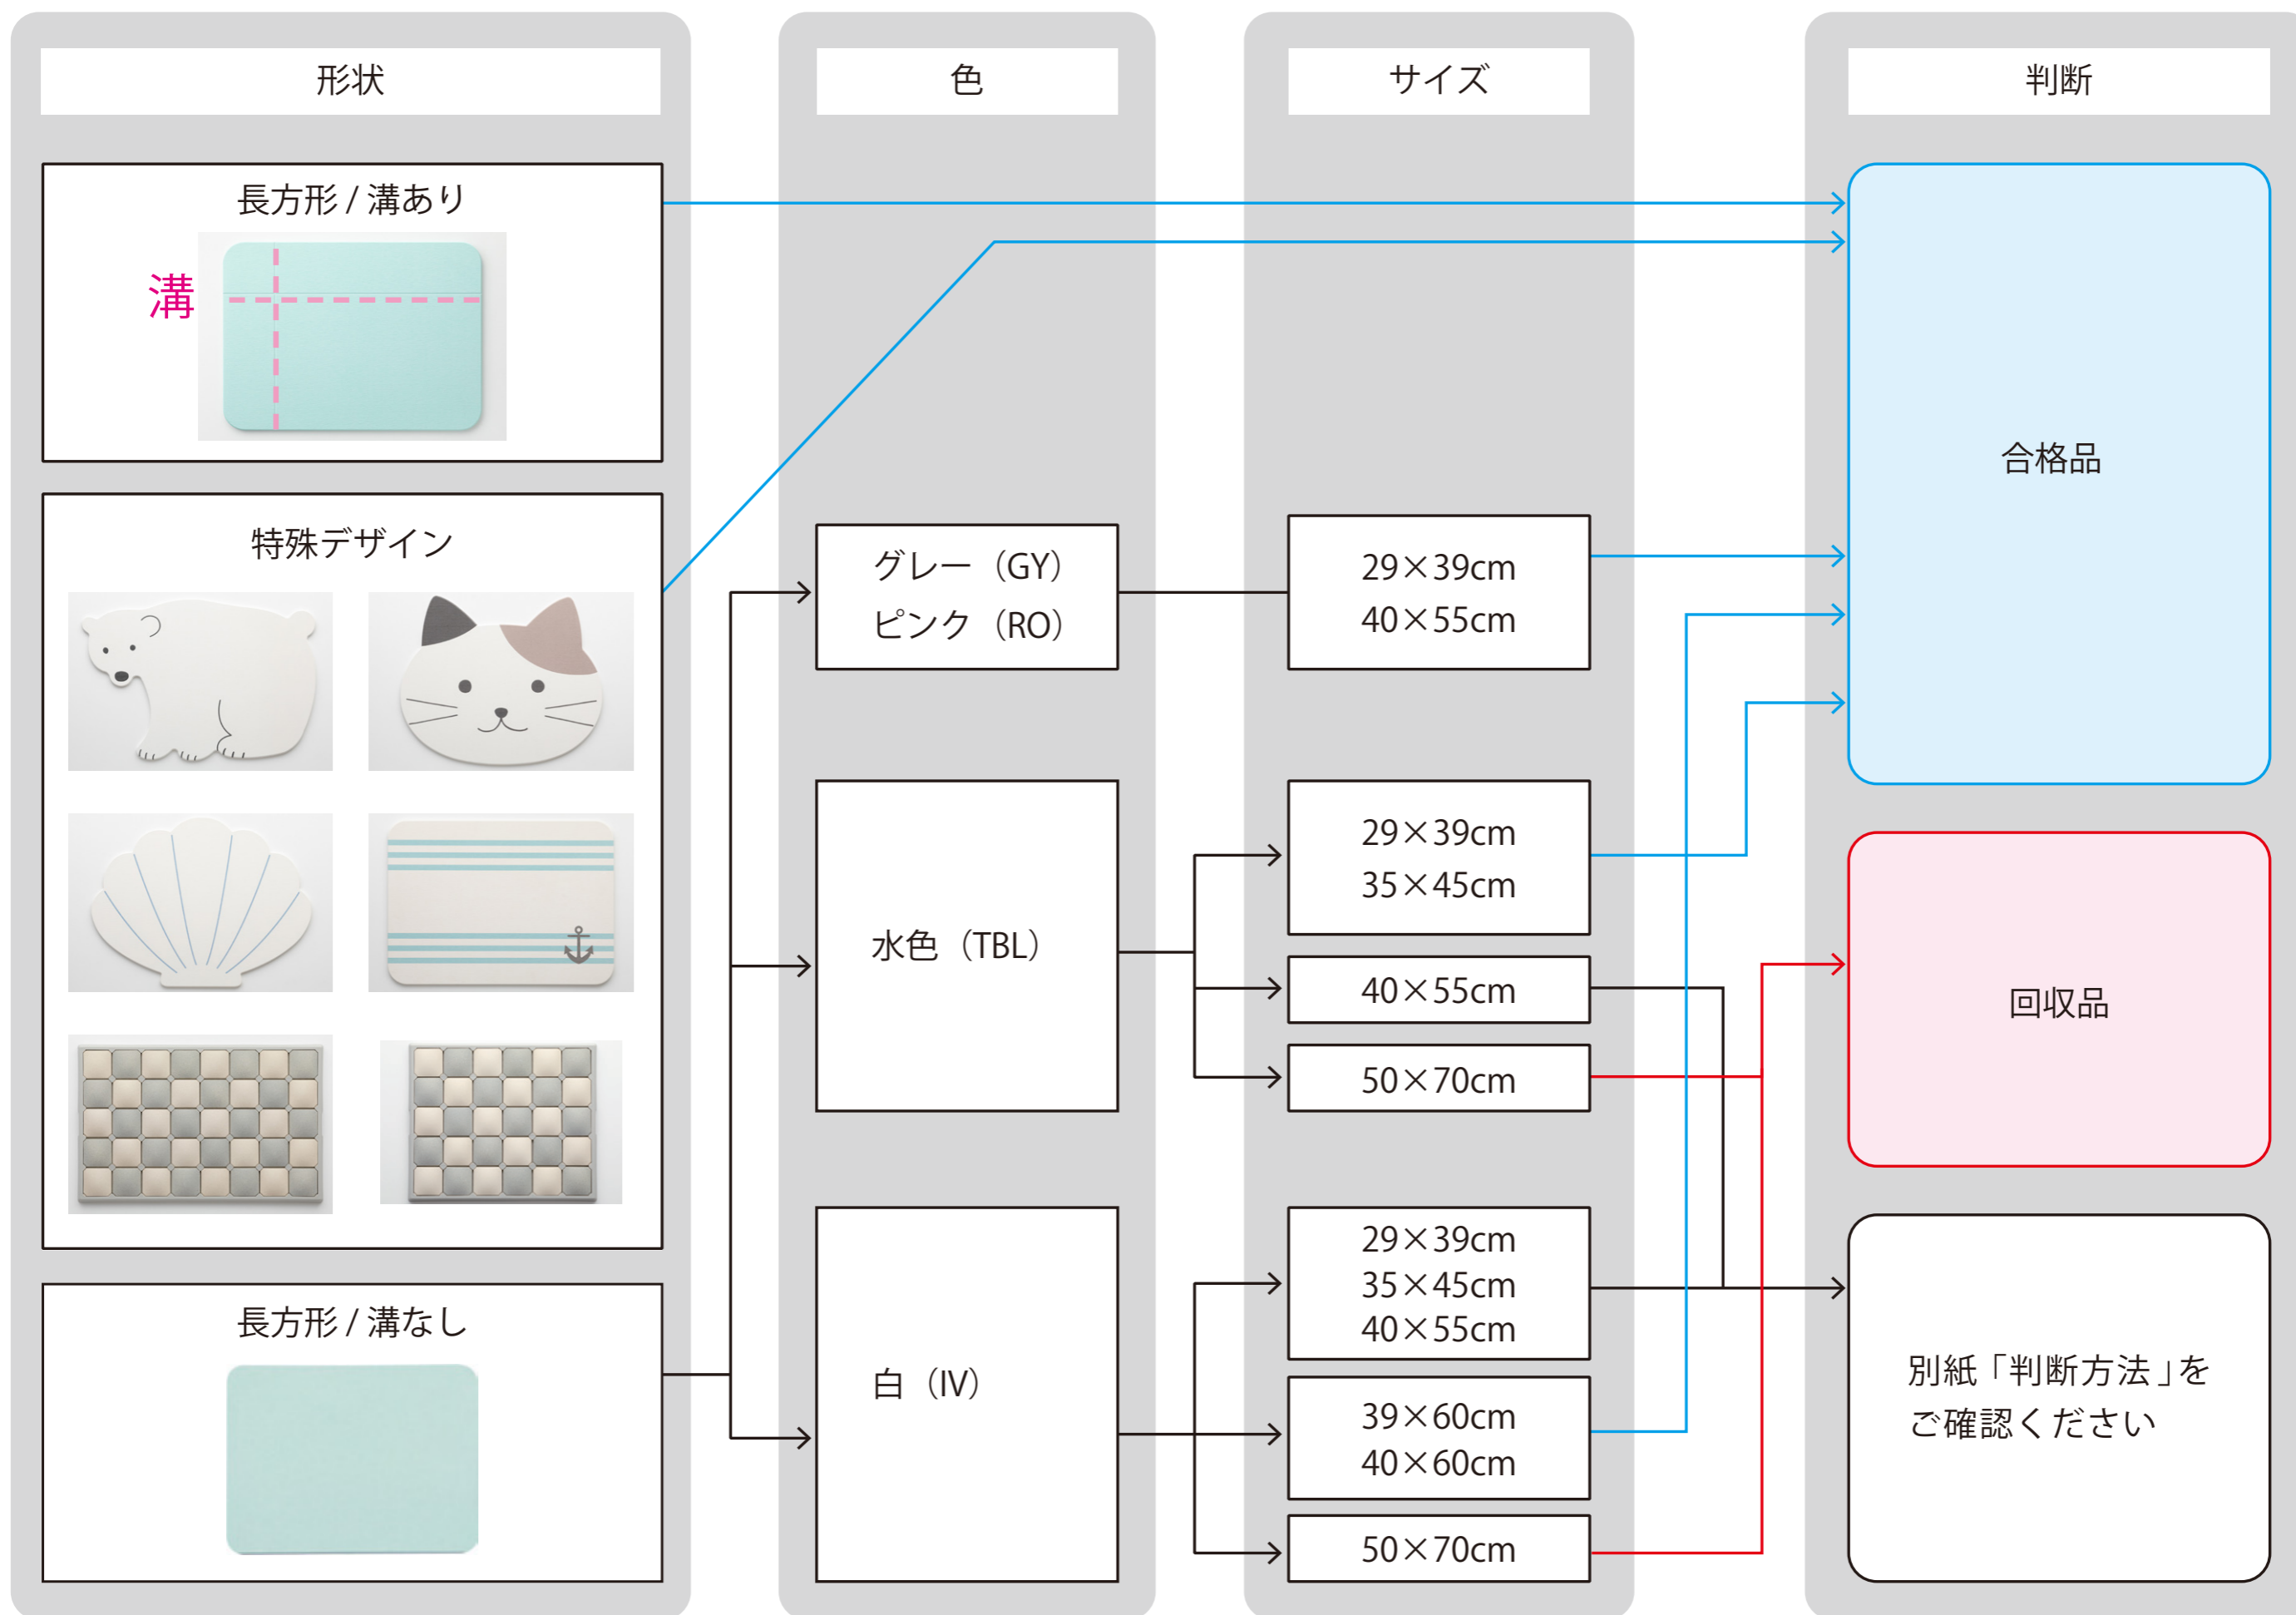

# ■ 対象となる珪藻土バスマットの見分け方

※ 以下の項目に該当しない場合は、ニトリ・デコホームの商品ではございません。

## ■ 珪藻土バスマット サイズ別判断方法

※ 判断が難しい場合はお問合せください。

商品サイズ	見分け方	合格品	回収品
縦29cm×横39cm 縦35cm×横45cm	以下のように 側面を確認してください。	写真のように 光沢があれば合格品です。	光沢が無ければ 回収品です。
			
縦40cm×横55cm	以下のように 対角線のサイズを測ってください。	65cm未満は 合格品です。	65cm以上は 回収品です。
	