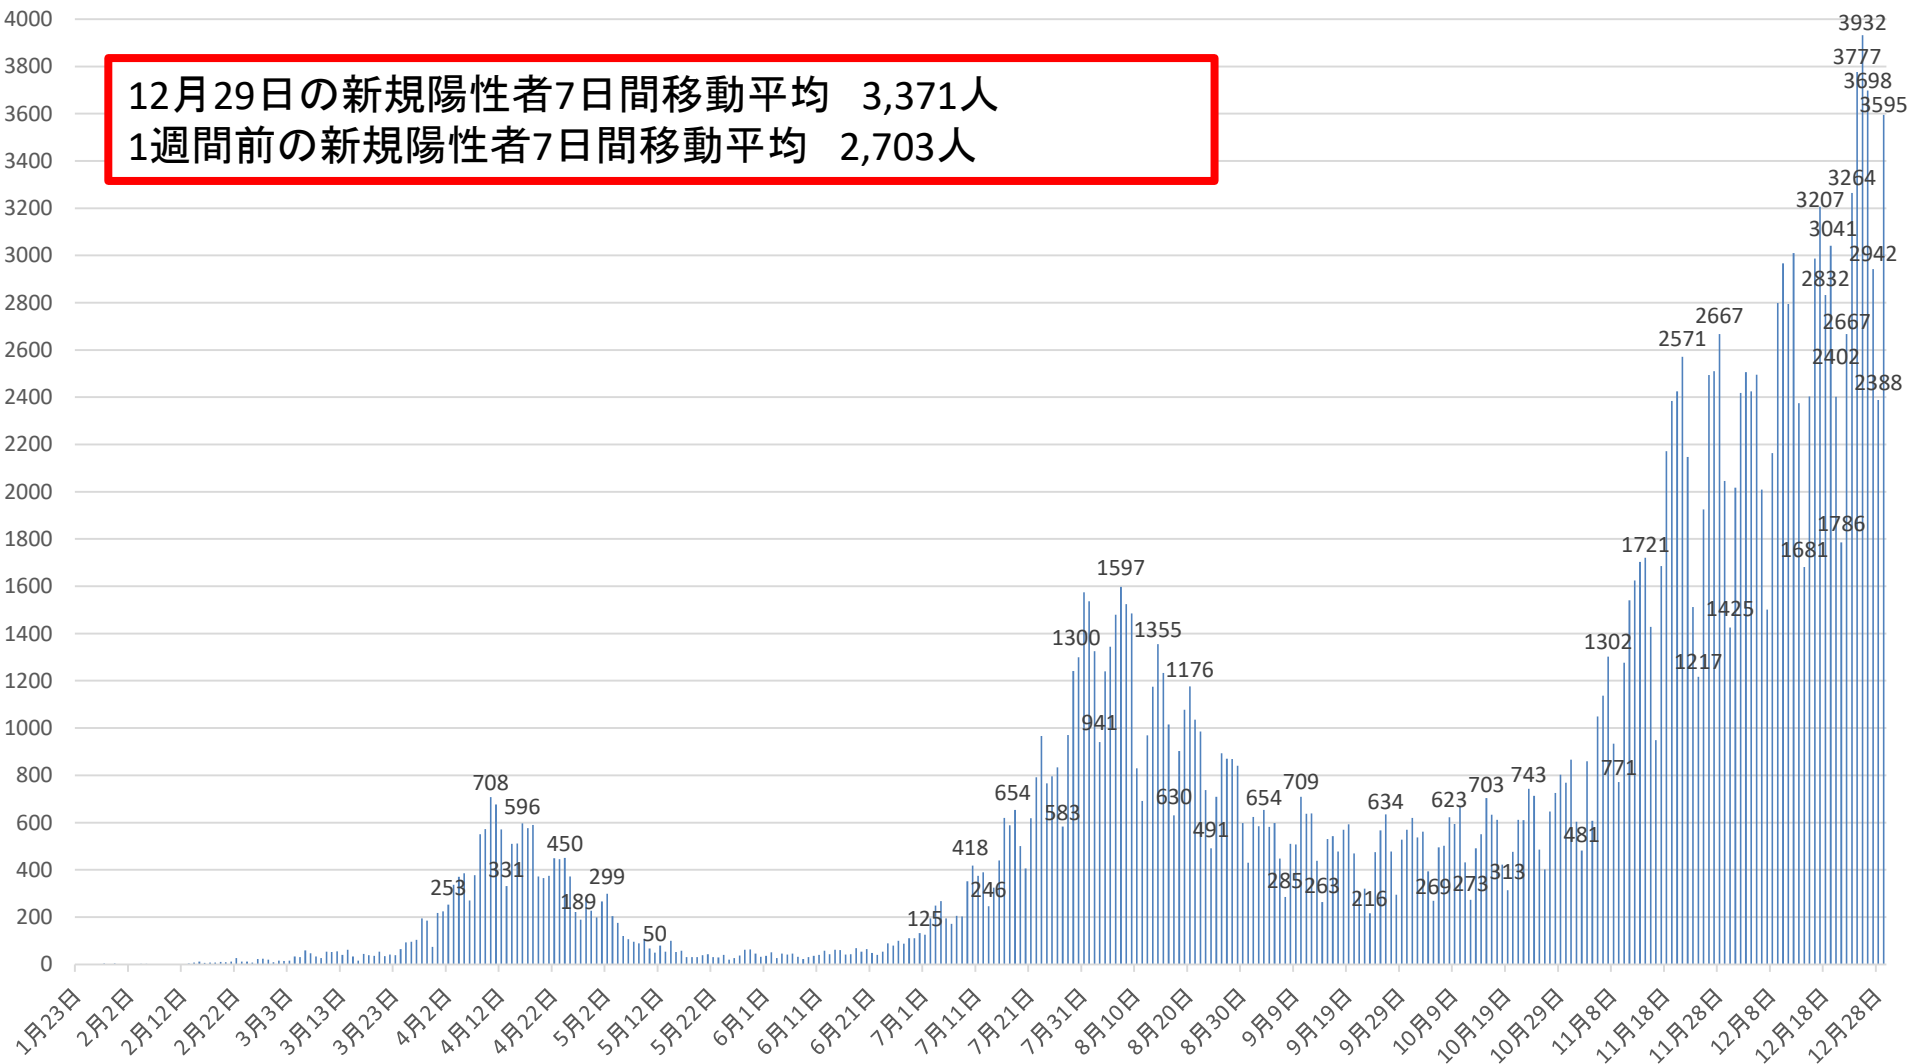

新型コロナウイルス感染症の国内発生動向

報告日別新規陽性者数

令和2年12月29日24時時点

※1 都道府県から数日分まとめて国に報告された場合には、本来の報告日別に過去に遡って計上している。なお、重複事例の有無等の数値の精査を行っている。
※2 5月10日まで報告がなかった東京都の症例については、確定日に報告があったものとして追加した。

新型コロナウイルス感染症の新規陽性者7日間移動平均

月日	当日	1週間前	月日	当日	1週間前	月日	当日	1週間前	月日	当日	1週間前	月日	当日	1週間前
9月6日(日)	560	753	10月4日(日)	500	428	11月1日(日)	688	565	11月29日(日)	2053	2048	12月27日(日)	3152	2650
9月7日(月)	539	744	10月5日(月)	497	426	11月2日(月)	699	577	11月30日(月)	2041	2128	12月28日(月)	3238	2665
9月8日(火)	523	732	10月6日(火)	492	456	11月3日(火)	730	602	12月1日(火)	2155	2061	12月29日(火)	3371	2703
9月9日(水)	512	688	10月7日(水)	483	506	11月4日(水)	713	618	12月2日(水)	2225	2026	12月30日(水)		
9月10日(木)	520	657	10月8日(木)	483	527	11月5日(木)	748	645	12月3日(木)	2227	2042	12月31日(木)		
9月11日(金)	528	616	10月9日(金)	491	523	11月6日(金)	801	649	12月4日(金)	2215	2054	1月1日(金)		
9月12日(土)	533	582	10月10日(土)	506	512	11月7日(土)	863	671	12月5日(土)	2190	2067	1月2日(土)		
9月13日(日)	532	560	10月11日(日)	511	500	11月8日(日)	910	688	12月6日(日)	2185	2053	1月3日(日)		
9月14日(月)	529	539	10月12日(月)	512	497	11月9日(月)	951	699	12月7日(月)	2196	2041	1月4日(月)		
9月15日(火)	532	523	10月13日(火)	511	492	11月10日(火)	1011	730	12月8日(火)	2217	2155	1月5日(火)		
9月16日(水)	537	512	10月14日(水)	518	483	11月11日(水)	1144	713	12月9日(水)	2271	2225	1月6日(水)		
9月17日(木)	504	520	10月15日(木)	530	483	11月12日(木)	1226	748	12月10日(木)	2337	2227	1月7日(木)		
9月18日(金)	494	528	10月16日(金)	535	491	11月13日(金)	1307	801	12月11日(金)	2390	2215	1月8日(金)		
9月19日(土)	488	533	10月17日(土)	528	506	11月14日(土)	1367	863	12月12日(土)	2463	2190	1月9日(土)		
9月20日(日)	492	532	10月18日(日)	526	511	11月15日(日)	1438	910	12月13日(日)	2516	2185	1月10日(日)		
9月21日(月)	498	529	10月19日(月)	532	512	11月16日(月)	1463	951	12月14日(月)	2541	2196	1月11日(月)		
9月22日(火)	468	532	10月20日(火)	530	511	11月17日(火)	1521	1011	12月15日(火)	2576	2217	1月12日(火)		
9月23日(水)	422	537	10月21日(水)	539	518	11月18日(水)	1612	1144	12月16日(水)	2602	2271	1月13日(水)		
9月24日(木)	421	504	10月22日(木)	525	530	11月19日(木)	1720	1226	12月17日(木)	2637	2337	1月14日(木)		
9月25日(金)	421	494	10月23日(金)	541	535	11月20日(金)	1823	1307	12月18日(金)	2642	2390	1月15日(金)		
9月26日(土)	427	488	10月24日(土)	555	528	11月21日(土)	1945	1367	12月19日(土)	2647	2463	1月16日(土)		
9月27日(日)	428	492	10月25日(日)	565	526	11月22日(日)	2048	1438	12月20日(日)	2650	2516	1月17日(日)		
9月28日(月)	426	498	10月26日(月)	577	532	11月23日(月)	2128	1463	12月21日(月)	2665	2541	1月18日(月)		
9月29日(火)	456	468	10月27日(火)	602	530	11月24日(火)	2061	1521	12月22日(火)	2703	2576	1月19日(火)		
9月30日(水)	506	422	10月28日(水)	618	539	11月25日(水)	2026	1612	12月23日(水)	2743	2602	1月20日(水)		
10月1日(木)	527	421	10月29日(木)	645	525	11月26日(木)	2042	1720	12月24日(木)	2824	2637	1月21日(木)		
10月2日(金)	523	421	10月30日(金)	649	541	11月27日(金)	2054	1823	12月25日(金)	2981	2642	1月22日(金)		
10月3日(土)	512	427	10月31日(土)	671	555	11月28日(土)	2067	1945	12月26日(土)	3075	2647	1月23日(土)		