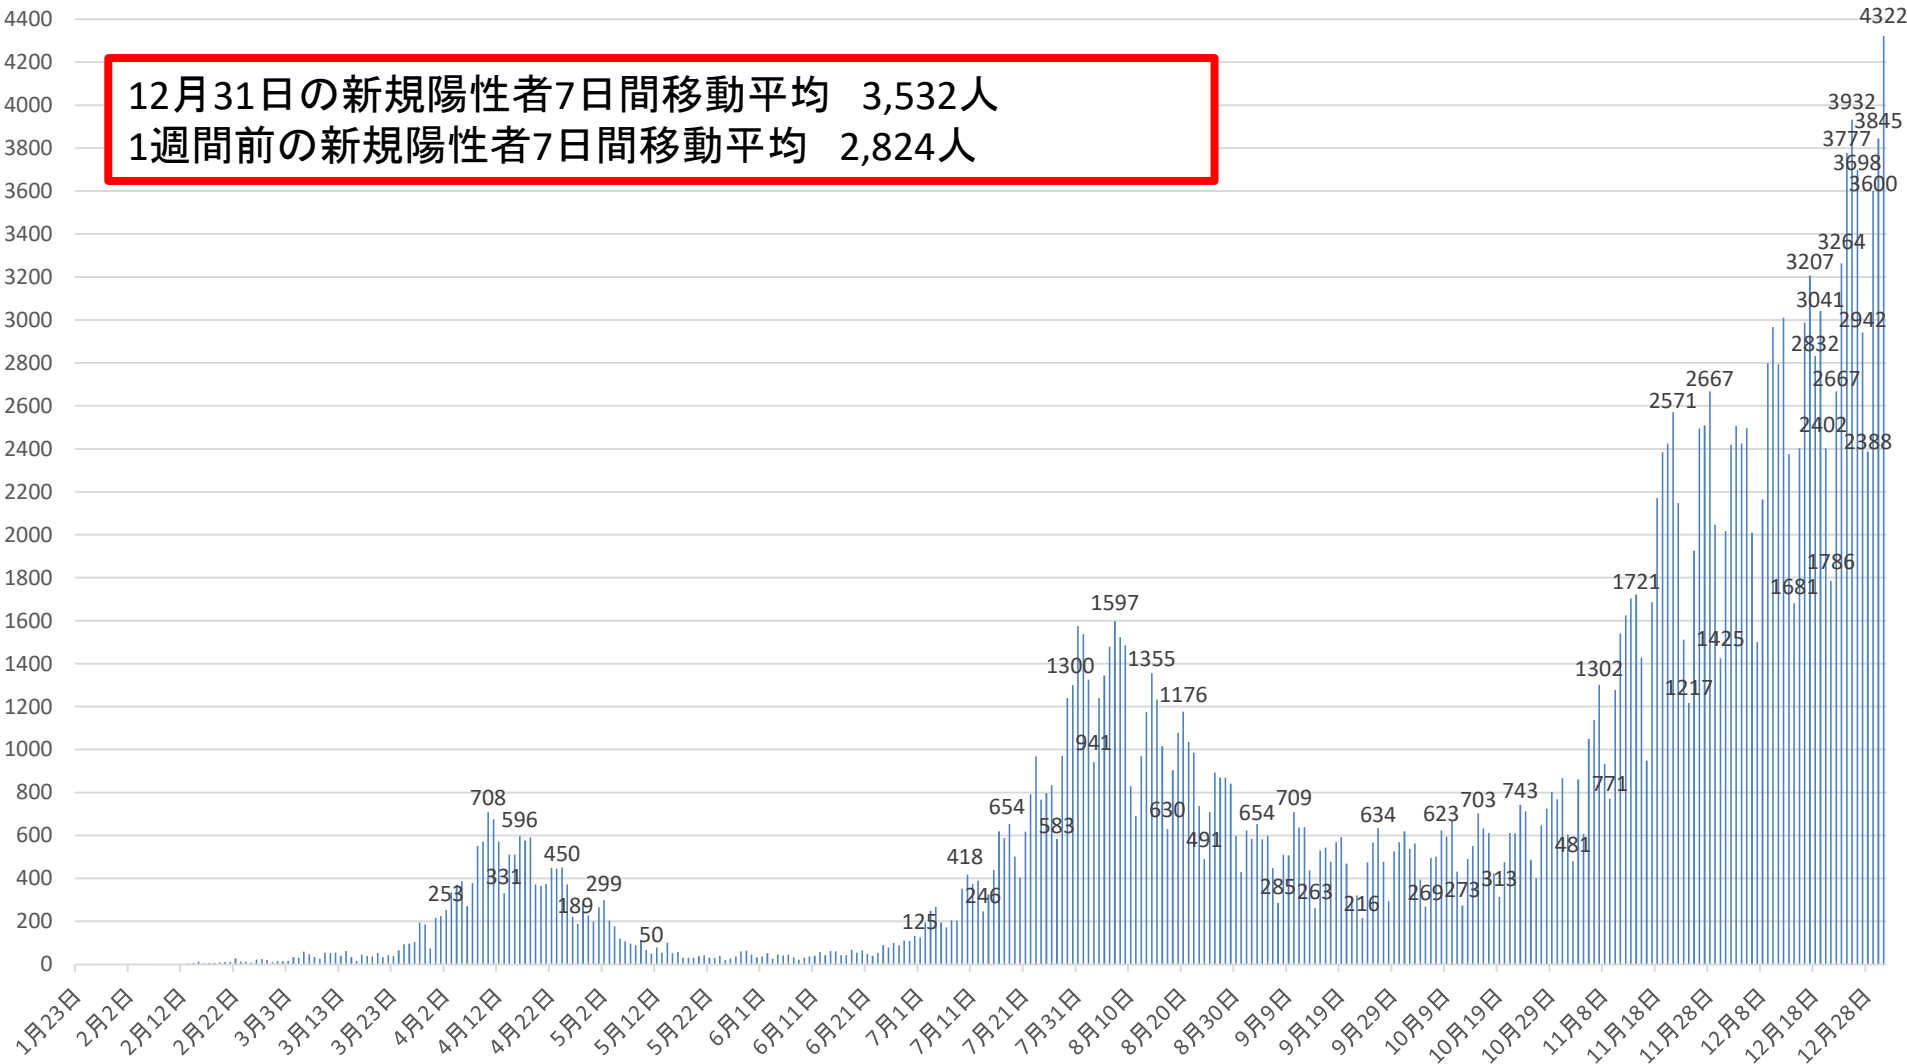

新型コロナウイルス感染症の国内発生動向

報告日別新規陽性者数

令和2年12月31日24時時点

※1 都道府県から数日分まとめて国に報告された場合には、本来の報告日別に過去に遡って計上している。なお、重複事例の有無等の数値の精査を行っている。
※2 令和2年5月10日まで報告がなかった東京都の症例については、確定日に報告があったものとして追加した。

新型コロナウイルス感染症の新規陽性者7日間移動平均

月日	当日	1週間前	月日	当日	1週間前	月日	当日	1週間前	月日	当日	1週間前	月日	当日	1週間前
9月6日(日)	560	753	10月4日(日)	500	428	11月1日(日)	688	565	11月29日(日)	2053	2048	12月27日(日)	3152	2650
9月7日(月)	539	744	10月5日(月)	497	426	11月2日(月)	699	577	11月30日(月)	2041	2128	12月28日(月)	3238	2665
9月8日(火)	523	732	10月6日(火)	492	456	11月3日(火)	730	602	12月1日(火)	2155	2061	12月29日(火)	3372	2703
9月9日(水)	512	688	10月7日(水)	483	506	11月4日(水)	713	618	12月2日(水)	2225	2026	12月30日(水)	3455	2743
9月10日(木)	520	657	10月8日(木)	483	527	11月5日(木)	748	645	12月3日(木)	2227	2042	12月31日(木)	3532	2824
9月11日(金)	528	616	10月9日(金)	491	523	11月6日(金)	801	649	12月4日(金)	2215	2054	1月1日(金)		
9月12日(土)	533	582	10月10日(土)	506	512	11月7日(土)	863	671	12月5日(土)	2190	2067	1月2日(土)		
9月13日(日)	532	560	10月11日(日)	511	500	11月8日(日)	910	688	12月6日(日)	2185	2053	1月3日(日)		
9月14日(月)	529	539	10月12日(月)	512	497	11月9日(月)	951	699	12月7日(月)	2196	2041	1月4日(月)		
9月15日(火)	532	523	10月13日(火)	511	492	11月10日(火)	1011	730	12月8日(火)	2217	2155	1月5日(火)		
9月16日(水)	537	512	10月14日(水)	518	483	11月11日(水)	1144	713	12月9日(水)	2271	2225	1月6日(水)		
9月17日(木)	504	520	10月15日(木)	530	483	11月12日(木)	1226	748	12月10日(木)	2337	2227	1月7日(木)		
9月18日(金)	494	528	10月16日(金)	535	491	11月13日(金)	1307	801	12月11日(金)	2390	2215	1月8日(金)		
9月19日(土)	488	533	10月17日(土)	528	506	11月14日(土)	1367	863	12月12日(土)	2463	2190	1月9日(土)		
9月20日(日)	492	532	10月18日(日)	526	511	11月15日(日)	1438	910	12月13日(日)	2516	2185	1月10日(日)		
9月21日(月)	498	529	10月19日(月)	532	512	11月16日(月)	1463	951	12月14日(月)	2541	2196	1月11日(月)		
9月22日(火)	468	532	10月20日(火)	530	511	11月17日(火)	1521	1011	12月15日(火)	2576	2217	1月12日(火)		
9月23日(水)	422	537	10月21日(水)	539	518	11月18日(水)	1612	1144	12月16日(水)	2602	2271	1月13日(水)		
9月24日(木)	421	504	10月22日(木)	525	530	11月19日(木)	1720	1226	12月17日(木)	2637	2337	1月14日(木)		
9月25日(金)	421	494	10月23日(金)	541	535	11月20日(金)	1823	1307	12月18日(金)	2642	2390	1月15日(金)		
9月26日(土)	427	488	10月24日(土)	555	528	11月21日(土)	1945	1367	12月19日(土)	2647	2463	1月16日(土)		
9月27日(日)	428	492	10月25日(日)	565	526	11月22日(日)	2048	1438	12月20日(日)	2650	2516	1月17日(日)		
9月28日(月)	426	498	10月26日(月)	577	532	11月23日(月)	2128	1463	12月21日(月)	2665	2541	1月18日(月)		
9月29日(火)	456	468	10月27日(火)	602	530	11月24日(火)	2061	1521	12月22日(火)	2703	2576	1月19日(火)		
9月30日(水)	506	422	10月28日(水)	618	539	11月25日(水)	2026	1612	12月23日(水)	2743	2602	1月20日(水)		
10月1日(木)	527	421	10月29日(木)	645	525	11月26日(木)	2042	1720	12月24日(木)	2824	2637	1月21日(木)		
10月2日(金)	523	421	10月30日(金)	649	541	11月27日(金)	2054	1823	12月25日(金)	2981	2642	1月22日(金)		
10月3日(土)	512	427	10月31日(土)	671	555	11月28日(土)	2067	1945	12月26日(土)	3075	2647	1月23日(土)		