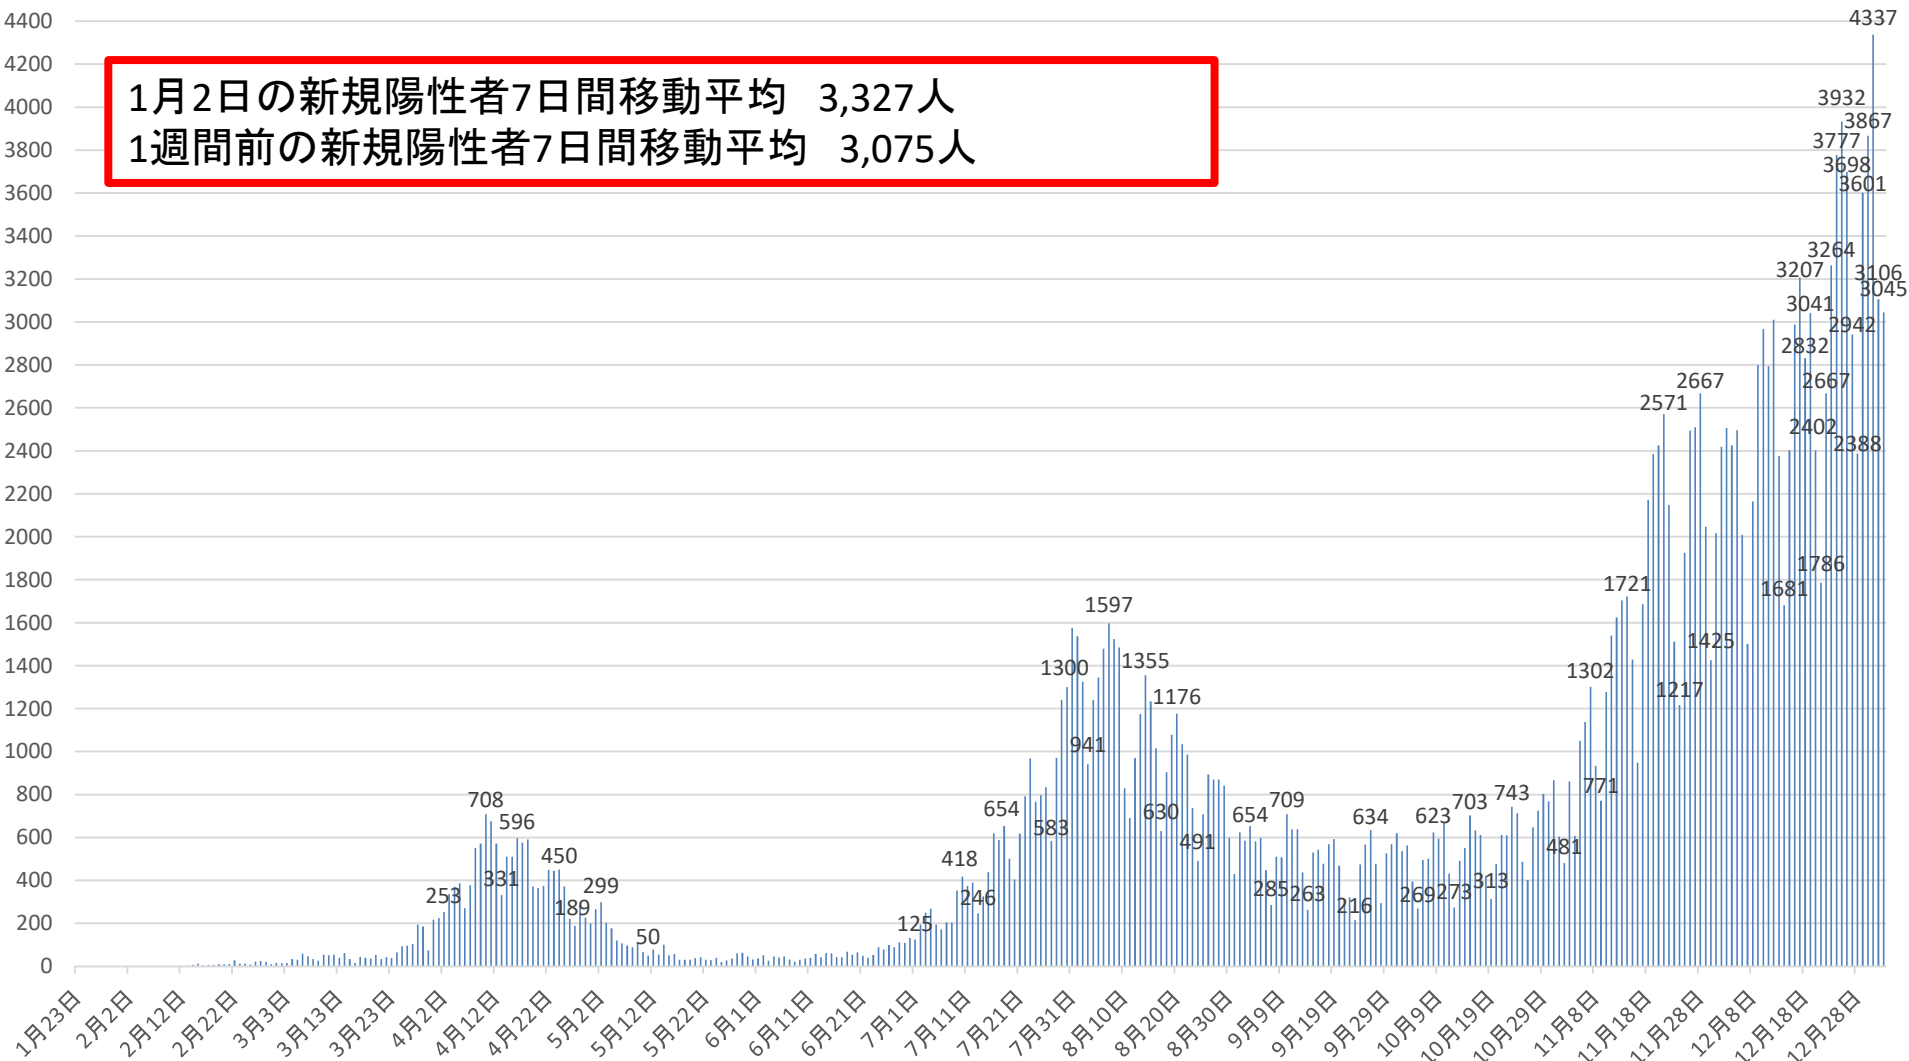

新型コロナウイルス感染症の国内発生動向

報告日別新規陽性者数

令和3年1月2日24時時点

※1 都道府県から数日分まとめて国に報告された場合には、本来の報告日別に過去に遡って計上している。なお、重複事例の有無等の数値の精査を行っている。
※2 令和2年5月10日まで報告がなかった東京都の症例については、確定日に報告があったものとして追加した。

新型コロナウイルス感染症の新規陽性者7日間移動平均

月日	当日	1週間前	月日	当日	1週間前	月日	当日	1週間前	月日	当日	1週間前	月日	当日	1週間前
9月6日(日)	560	753	10月4日(日)	500	428	11月1日(日)	688	565	11月29日(日)	2053	2048	12月27日(日)	3152	2650
9月7日(月)	539	744	10月5日(月)	497	426	11月2日(月)	699	577	11月30日(月)	2041	2128	12月28日(月)	3238	2665
9月8日(火)	523	732	10月6日(火)	492	456	11月3日(火)	730	602	12月1日(火)	2155	2061	12月29日(火)	3372	2703
9月9日(水)	512	688	10月7日(水)	483	506	11月4日(水)	713	618	12月2日(水)	2225	2026	12月30日(水)	3458	2743
9月10日(木)	520	657	10月8日(木)	483	527	11月5日(木)	748	645	12月3日(木)	2227	2042	12月31日(木)	3538	2824
9月11日(金)	528	616	10月9日(金)	491	523	11月6日(金)	801	649	12月4日(金)	2215	2054	1月1日(金)	3420	2981
9月12日(土)	533	582	10月10日(土)	506	512	11月7日(土)	863	671	12月5日(土)	2190	2067	1月2日(土)	3327	3075
9月13日(日)	532	560	10月11日(日)	511	500	11月8日(日)	910	688	12月6日(日)	2185	2053	1月3日(日)		
9月14日(月)	529	539	10月12日(月)	512	497	11月9日(月)	951	699	12月7日(月)	2196	2041	1月4日(月)		
9月15日(火)	532	523	10月13日(火)	511	492	11月10日(火)	1011	730	12月8日(火)	2217	2155	1月5日(火)		
9月16日(水)	537	512	10月14日(水)	518	483	11月11日(水)	1144	713	12月9日(水)	2271	2225	1月6日(水)		
9月17日(木)	504	520	10月15日(木)	530	483	11月12日(木)	1226	748	12月10日(木)	2337	2227	1月7日(木)		
9月18日(金)	494	528	10月16日(金)	535	491	11月13日(金)	1307	801	12月11日(金)	2390	2215	1月8日(金)		
9月19日(土)	488	533	10月17日(土)	528	506	11月14日(土)	1367	863	12月12日(土)	2463	2190	1月9日(土)		
9月20日(日)	492	532	10月18日(日)	526	511	11月15日(日)	1438	910	12月13日(日)	2516	2185	1月10日(日)		
9月21日(月)	498	529	10月19日(月)	532	512	11月16日(月)	1463	951	12月14日(月)	2541	2196	1月11日(月)		
9月22日(火)	468	532	10月20日(火)	530	511	11月17日(火)	1521	1011	12月15日(火)	2576	2217	1月12日(火)		
9月23日(水)	422	537	10月21日(水)	539	518	11月18日(水)	1612	1144	12月16日(水)	2602	2271	1月13日(水)		
9月24日(木)	421	504	10月22日(木)	525	530	11月19日(木)	1720	1226	12月17日(木)	2637	2337	1月14日(木)		
9月25日(金)	421	494	10月23日(金)	541	535	11月20日(金)	1823	1307	12月18日(金)	2642	2390	1月15日(金)		
9月26日(土)	427	488	10月24日(土)	555	528	11月21日(土)	1945	1367	12月19日(土)	2647	2463	1月16日(土)		
9月27日(日)	428	492	10月25日(日)	565	526	11月22日(日)	2048	1438	12月20日(日)	2650	2516	1月17日(日)		
9月28日(月)	426	498	10月26日(月)	577	532	11月23日(月)	2128	1463	12月21日(月)	2665	2541	1月18日(月)		
9月29日(火)	456	468	10月27日(火)	602	530	11月24日(火)	2061	1521	12月22日(火)	2703	2576	1月19日(火)		
9月30日(水)	506	422	10月28日(水)	618	539	11月25日(水)	2026	1612	12月23日(水)	2743	2602	1月20日(水)		
10月1日(木)	527	421	10月29日(木)	645	525	11月26日(木)	2042	1720	12月24日(木)	2824	2637	1月21日(木)		
10月2日(金)	523	421	10月30日(金)	649	541	11月27日(金)	2054	1823	12月25日(金)	2981	2642	1月22日(金)		
10月3日(土)	512	427	10月31日(土)	671	555	11月28日(土)	2067	1945	12月26日(土)	3075	2647	1月23日(土)		