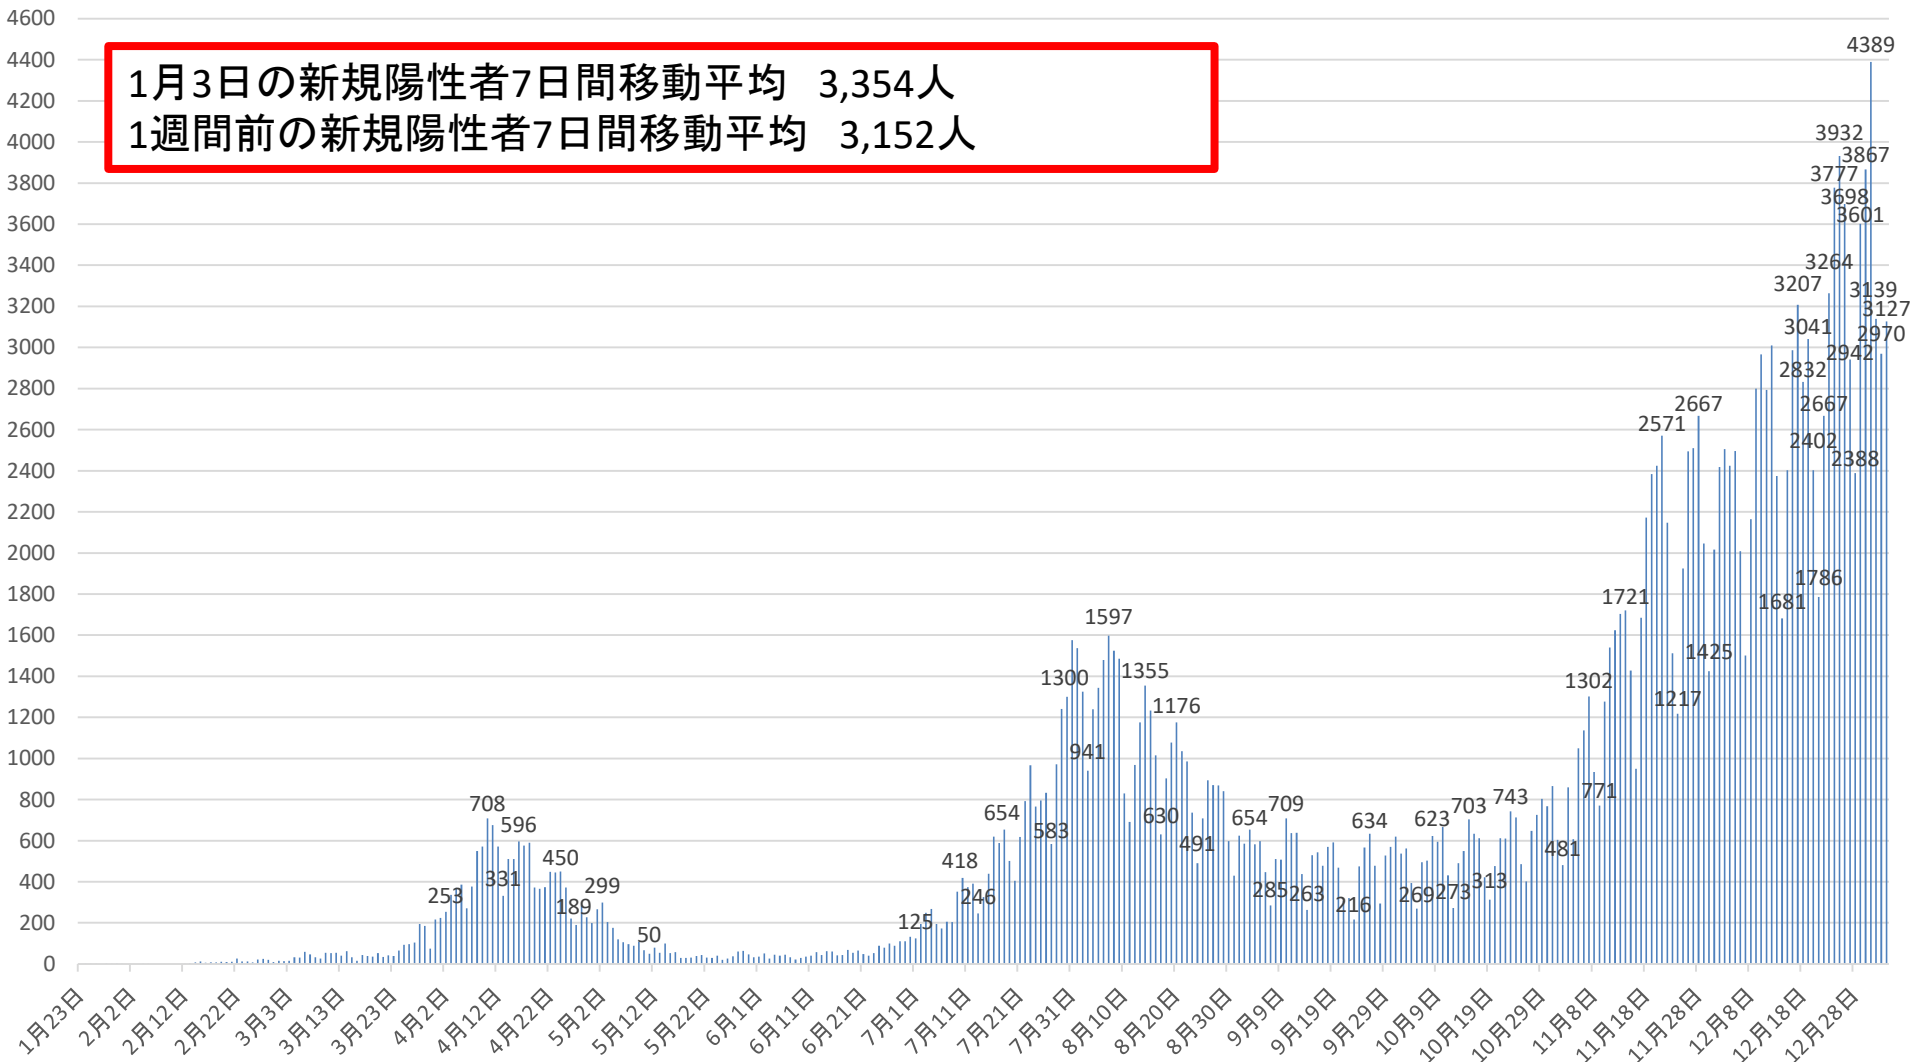

# 新型コロナウイルス感染症の国内発生動向

報告日別新規陽性者数

令和3年1月3日24時時点

※1 都道府県から数日分まとめて国に報告された場合には、本来の報告日別に過去に遡って計上している。なお、重複事例の有無等の数値の精査を行っている。  
※2 令和2年5月10日まで報告がなかった東京都の症例については、確定日に報告があったものとして追加した。