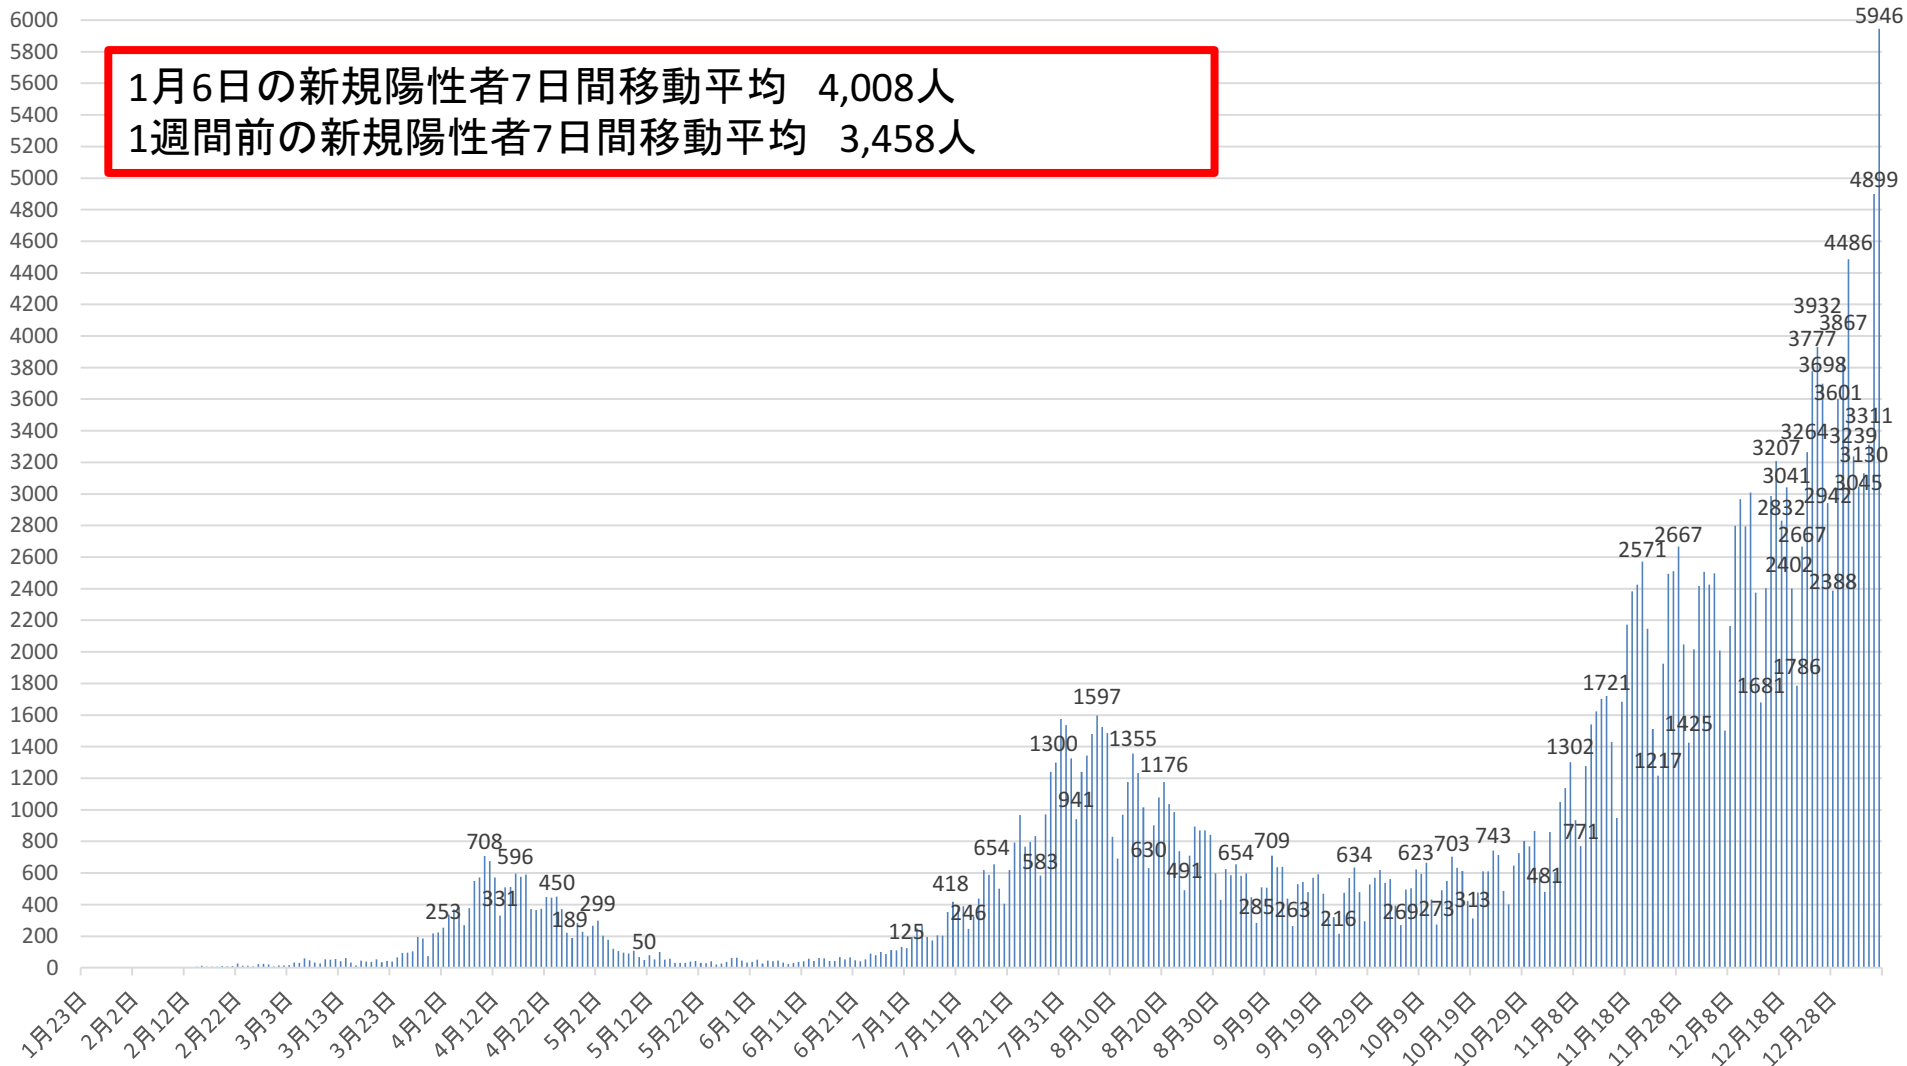

新型コロナウイルス感染症の国内発生動向

報告日別新規陽性者数

令和3年1月6日24時時点

※1 都道府県から数日分まとめて国に報告された場合には、本来の報告日別に過去に遡って計上している。なお、重複事例の有無等の数値の精査を行っている。
※2 令和2年5月10日まで報告がなかった東京都の症例については、確定日に報告があったものとして追加した。

新型コロナウイルス感染症の新規陽性者7日間移動平均

月日	当日	1週間前	月日	当日	1週間前	月日	当日	1週間前	月日	当日	1週間前	月日	当日	1週間前
9月6日(日)	560	753	10月4日(日)	500	428	11月1日(日)	688	565	11月29日(日)	2053	2048	12月27日(日)	3152	2650
9月7日(月)	539	744	10月5日(月)	497	426	11月2日(月)	699	577	11月30日(月)	2041	2128	12月28日(月)	3238	2665
9月8日(火)	523	732	10月6日(火)	492	456	11月3日(火)	730	602	12月1日(火)	2155	2061	12月29日(火)	3372	2703
9月9日(水)	512	688	10月7日(水)	483	506	11月4日(水)	713	618	12月2日(水)	2225	2026	12月30日(水)	3458	2743
9月10日(木)	520	657	10月8日(木)	483	527	11月5日(木)	748	645	12月3日(木)	2227	2042	12月31日(木)	3559	2824
9月11日(金)	528	616	10月9日(金)	491	523	11月6日(金)	801	649	12月4日(金)	2215	2054	1月1日(金)	3460	2981
9月12日(土)	533	582	10月10日(土)	506	512	11月7日(土)	863	671	12月5日(土)	2190	2067	1月2日(土)	3367	3075
9月13日(日)	532	560	10月11日(日)	511	500	11月8日(日)	910	688	12月6日(日)	2185	2053	1月3日(日)	3394	3152
9月14日(月)	529	539	10月12日(月)	512	497	11月9日(月)	951	699	12月7日(月)	2196	2041	1月4日(月)	3526	3238
9月15日(火)	532	523	10月13日(火)	511	492	11月10日(火)	1011	730	12月8日(火)	2217	2155	1月5日(火)	3711	3372
9月16日(水)	537	512	10月14日(水)	518	483	11月11日(水)	1144	713	12月9日(水)	2271	2225	1月6日(水)	4008	3458
9月17日(木)	504	520	10月15日(木)	530	483	11月12日(木)	1226	748	12月10日(木)	2337	2227	1月7日(木)		
9月18日(金)	494	528	10月16日(金)	535	491	11月13日(金)	1307	801	12月11日(金)	2390	2215	1月8日(金)		
9月19日(土)	488	533	10月17日(土)	528	506	11月14日(土)	1367	863	12月12日(土)	2463	2190	1月9日(土)		
9月20日(日)	492	532	10月18日(日)	526	511	11月15日(日)	1438	910	12月13日(日)	2516	2185	1月10日(日)		
9月21日(月)	498	529	10月19日(月)	532	512	11月16日(月)	1463	951	12月14日(月)	2541	2196	1月11日(月)		
9月22日(火)	468	532	10月20日(火)	530	511	11月17日(火)	1521	1011	12月15日(火)	2576	2217	1月12日(火)		
9月23日(水)	422	537	10月21日(水)	539	518	11月18日(水)	1612	1144	12月16日(水)	2602	2271	1月13日(水)		
9月24日(木)	421	504	10月22日(木)	525	530	11月19日(木)	1720	1226	12月17日(木)	2637	2337	1月14日(木)		
9月25日(金)	421	494	10月23日(金)	541	535	11月20日(金)	1823	1307	12月18日(金)	2642	2390	1月15日(金)		
9月26日(土)	427	488	10月24日(土)	555	528	11月21日(土)	1945	1367	12月19日(土)	2647	2463	1月16日(土)		
9月27日(日)	428	492	10月25日(日)	565	526	11月22日(日)	2048	1438	12月20日(日)	2650	2516	1月17日(日)		
9月28日(月)	426	498	10月26日(月)	577	532	11月23日(月)	2128	1463	12月21日(月)	2665	2541	1月18日(月)		
9月29日(火)	456	468	10月27日(火)	602	530	11月24日(火)	2061	1521	12月22日(火)	2703	2576	1月19日(火)		
9月30日(水)	506	422	10月28日(水)	618	539	11月25日(水)	2026	1612	12月23日(水)	2743	2602	1月20日(水)		
10月1日(木)	527	421	10月29日(木)	645	525	11月26日(木)	2042	1720	12月24日(木)	2824	2637	1月21日(木)		
10月2日(金)	523	421	10月30日(金)	649	541	11月27日(金)	2054	1823	12月25日(金)	2981	2642	1月22日(金)		
10月3日(土)	512	427	10月31日(土)	671	555	11月28日(土)	2067	1945	12月26日(土)	3075	2647	1月23日(土)		