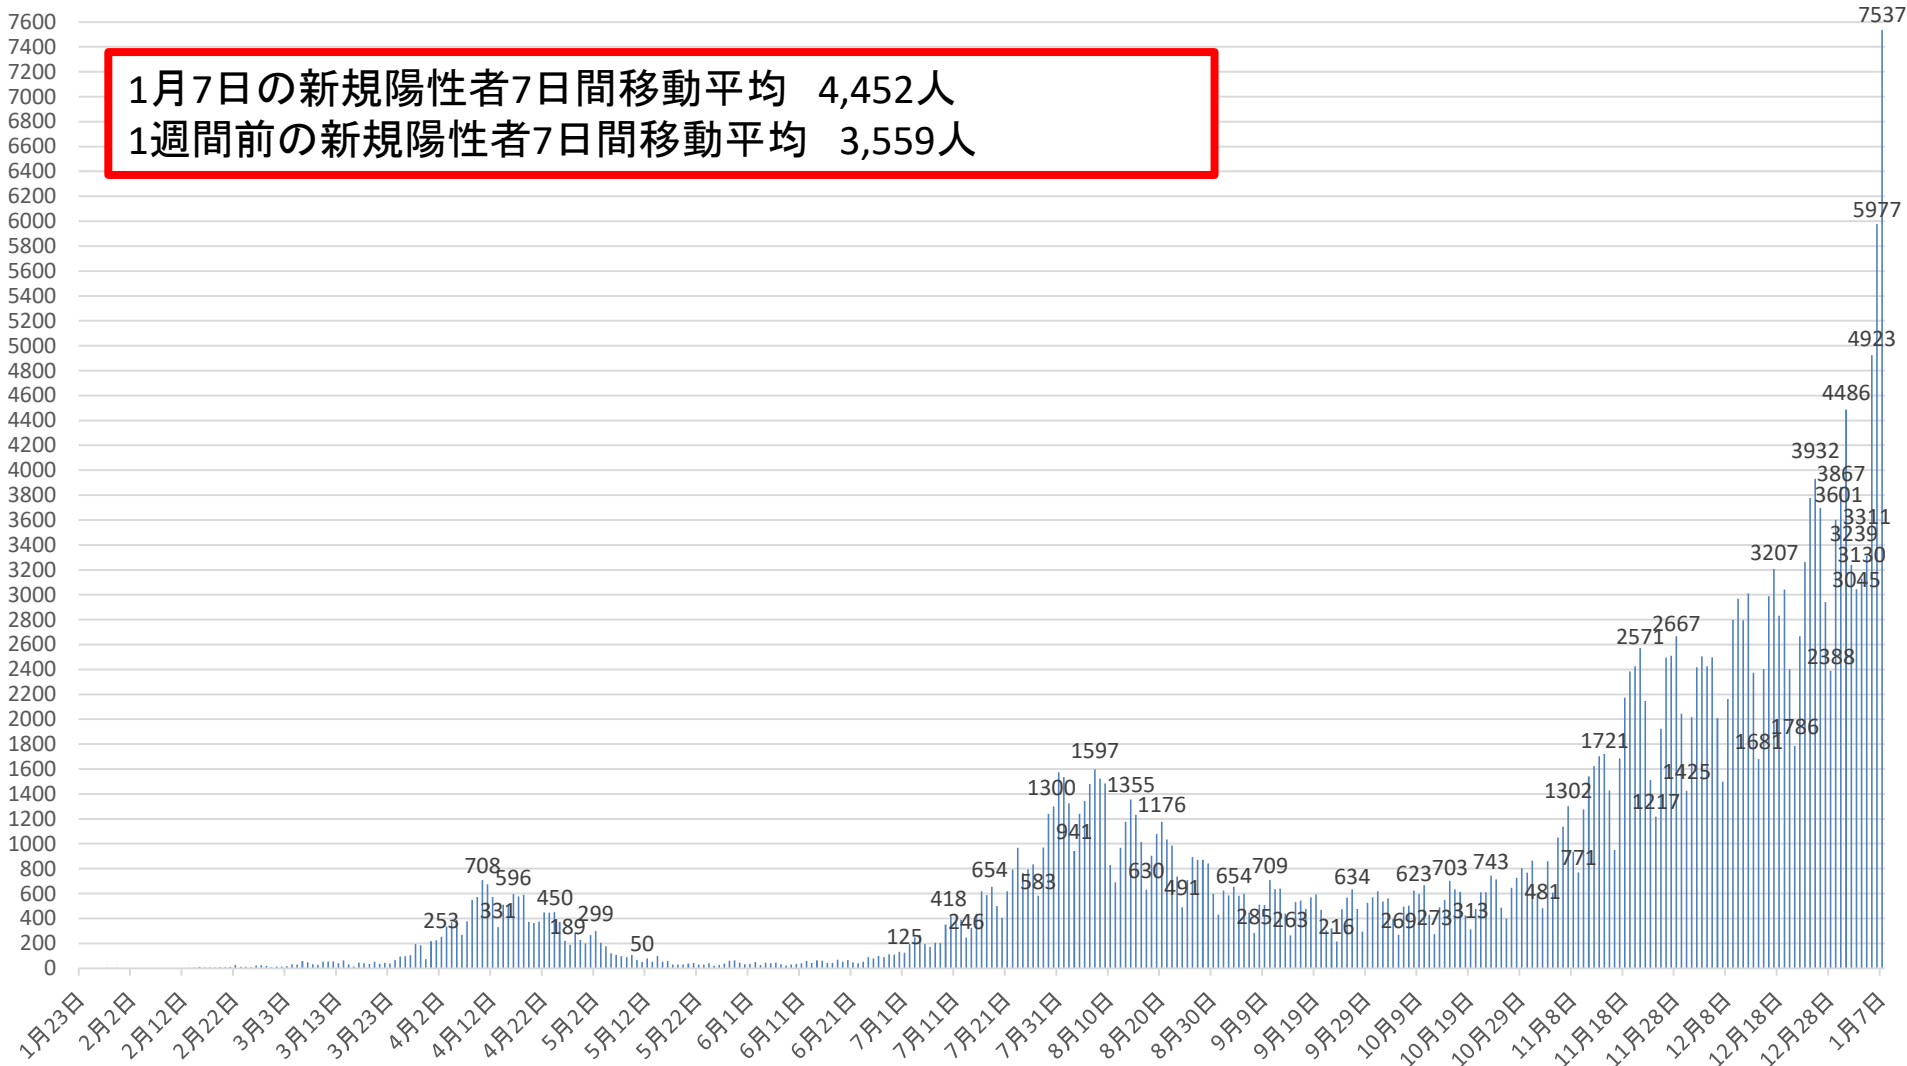

新型コロナウイルス感染症の国内発生動向

報告日別新規陽性者数

令和3年1月7日24時時点

※1 都道府県から数日分まとめて国に報告された場合には、本来の報告日別に過去に遡って計上している。なお、重複事例の有無等の数値の精査を行っている。
※2 令和2年5月10日まで報告がなかった東京都の症例については、確定日に報告があったものとして追加した。

新型コロナウイルス感染症の新規陽性者7日間移動平均

月日	当日	1週間前	月日	当日	1週間前	月日	当日	1週間前	月日	当日	1週間前	月日	当日	1週間前
9月6日(日)	560	753	10月4日(日)	500	428	11月1日(日)	688	565	11月29日(日)	2053	2048	12月27日(日)	3152	2650
9月7日(月)	539	744	10月5日(月)	497	426	11月2日(月)	699	577	11月30日(月)	2041	2128	12月28日(月)	3238	2665
9月8日(火)	523	732	10月6日(火)	492	456	11月3日(火)	730	602	12月1日(火)	2155	2061	12月29日(火)	3372	2703
9月9日(水)	512	688	10月7日(水)	483	506	11月4日(水)	713	618	12月2日(水)	2225	2026	12月30日(水)	3458	2743
9月10日(木)	520	657	10月8日(木)	483	527	11月5日(木)	748	645	12月3日(木)	2227	2042	12月31日(木)	3559	2824
9月11日(金)	528	616	10月9日(金)	491	523	11月6日(金)	801	649	12月4日(金)	2215	2054	1月1日(金)	3460	2981
9月12日(土)	533	582	10月10日(土)	506	512	11月7日(土)	863	671	12月5日(土)	2190	2067	1月2日(土)	3367	3075
9月13日(日)	532	560	10月11日(日)	511	500	11月8日(日)	910	688	12月6日(日)	2185	2053	1月3日(日)	3394	3152
9月14日(月)	529	539	10月12日(月)	512	497	11月9日(月)	951	699	12月7日(月)	2196	2041	1月4日(月)	3526	3238
9月15日(火)	532	523	10月13日(火)	511	492	11月10日(火)	1011	730	12月8日(火)	2217	2155	1月5日(火)	3714	3372
9月16日(水)	537	512	10月14日(水)	518	483	11月11日(水)	1144	713	12月9日(水)	2271	2225	1月6日(水)	4016	3458
9月17日(木)	504	520	10月15日(木)	530	483	11月12日(木)	1226	748	12月10日(木)	2337	2227	1月7日(木)	4452	3559
9月18日(金)	494	528	10月16日(金)	535	491	11月13日(金)	1307	801	12月11日(金)	2390	2215	1月8日(金)		
9月19日(土)	488	533	10月17日(土)	528	506	11月14日(土)	1367	863	12月12日(土)	2463	2190	1月9日(土)		
9月20日(日)	492	532	10月18日(日)	526	511	11月15日(日)	1438	910	12月13日(日)	2516	2185	1月10日(日)		
9月21日(月)	498	529	10月19日(月)	532	512	11月16日(月)	1463	951	12月14日(月)	2541	2196	1月11日(月)		
9月22日(火)	468	532	10月20日(火)	530	511	11月17日(火)	1521	1011	12月15日(火)	2576	2217	1月12日(火)		
9月23日(水)	422	537	10月21日(水)	539	518	11月18日(水)	1612	1144	12月16日(水)	2602	2271	1月13日(水)		
9月24日(木)	421	504	10月22日(木)	525	530	11月19日(木)	1720	1226	12月17日(木)	2637	2337	1月14日(木)		
9月25日(金)	421	494	10月23日(金)	541	535	11月20日(金)	1823	1307	12月18日(金)	2642	2390	1月15日(金)		
9月26日(土)	427	488	10月24日(土)	555	528	11月21日(土)	1945	1367	12月19日(土)	2647	2463	1月16日(土)		
9月27日(日)	428	492	10月25日(日)	565	526	11月22日(日)	2048	1438	12月20日(日)	2650	2516	1月17日(日)		
9月28日(月)	426	498	10月26日(月)	577	532	11月23日(月)	2128	1463	12月21日(月)	2665	2541	1月18日(月)		
9月29日(火)	456	468	10月27日(火)	602	530	11月24日(火)	2061	1521	12月22日(火)	2703	2576	1月19日(火)		
9月30日(水)	506	422	10月28日(水)	618	539	11月25日(水)	2026	1612	12月23日(水)	2743	2602	1月20日(水)		
10月1日(木)	527	421	10月29日(木)	645	525	11月26日(木)	2042	1720	12月24日(木)	2824	2637	1月21日(木)		
10月2日(金)	523	421	10月30日(金)	649	541	11月27日(金)	2054	1823	12月25日(金)	2981	2642	1月22日(金)		
10月3日(土)	512	427	10月31日(土)	671	555	11月28日(土)	2067	1945	12月26日(土)	3075	2647	1月23日(土)		