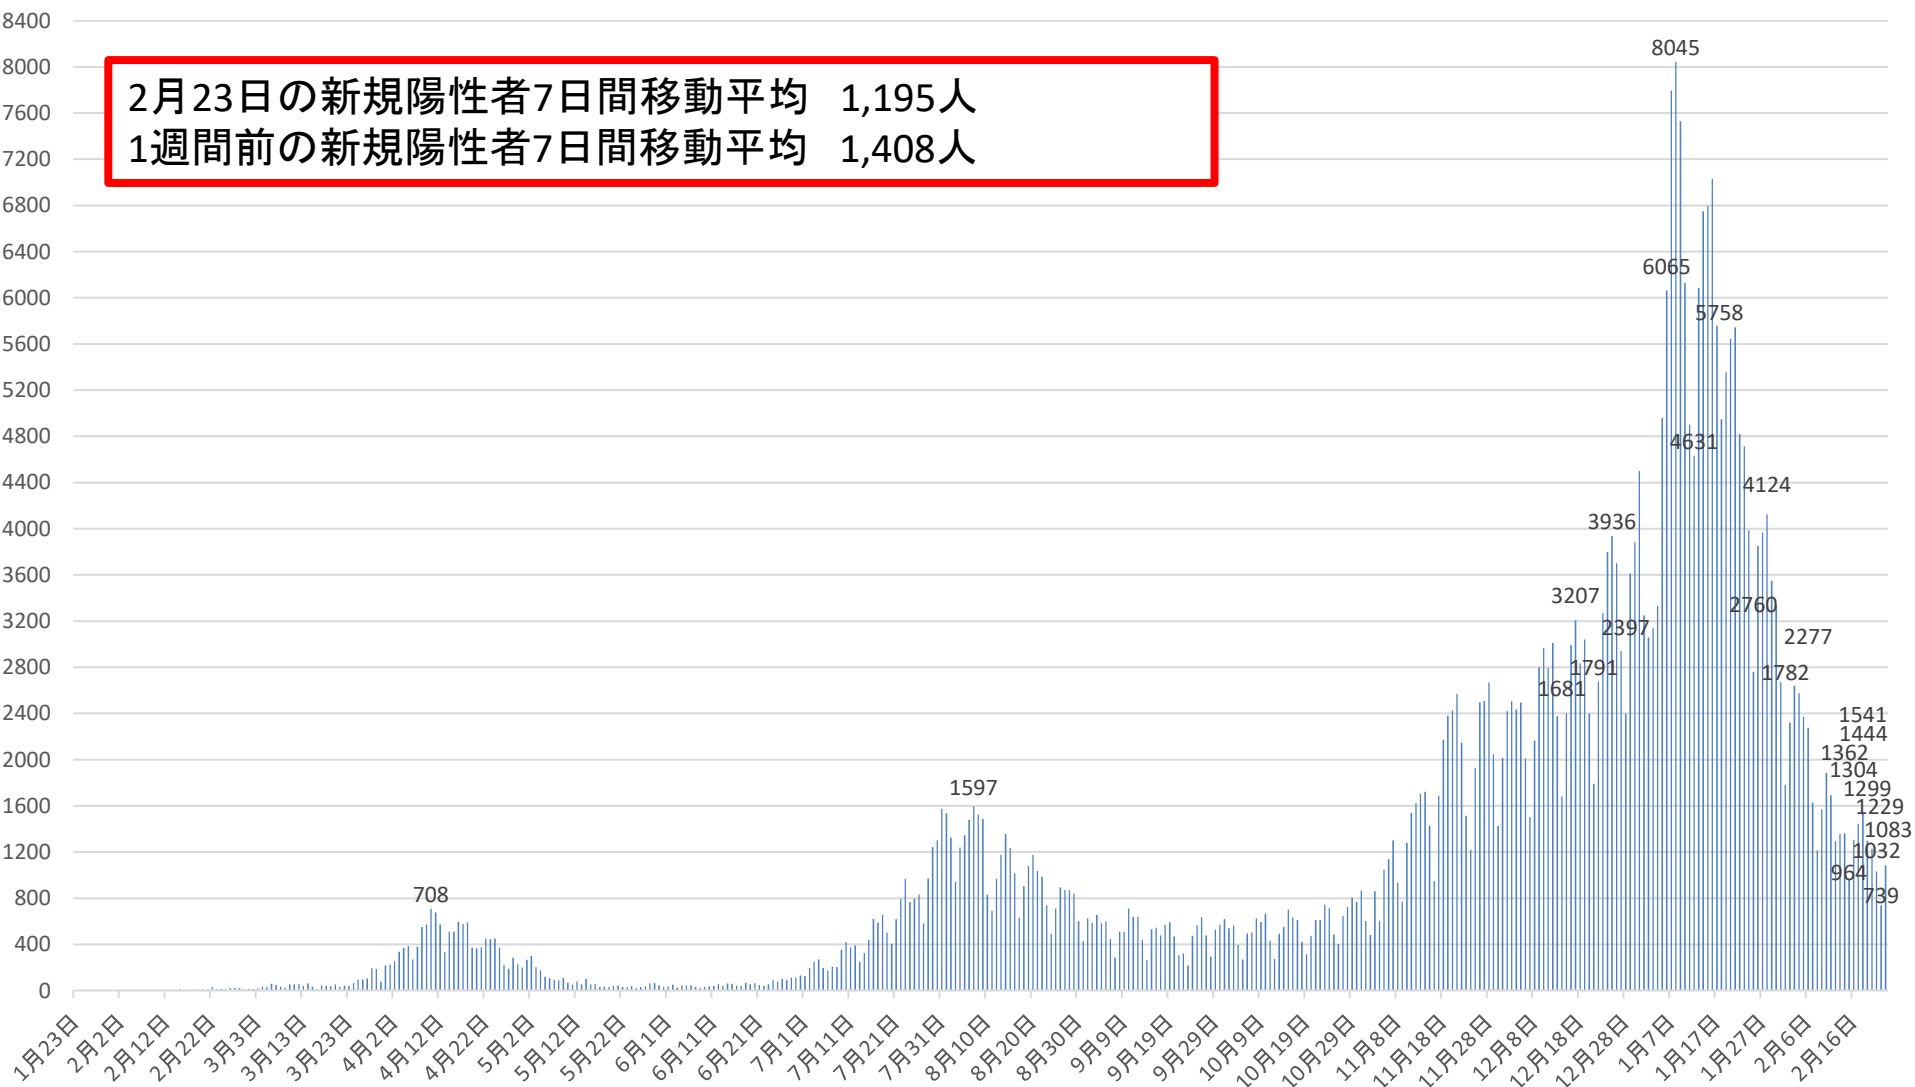

# 新型コロナウイルス感染症の国内発生動向

報告日別新規陽性者数

令和3年2月23日24時時点

※1 都道府県から数日分まとめて国に報告された場合には、本来の報告日別に過去に遡って計上している。なお、重複事例の有無等の数値の精査を行っている。  
※2 令和2年5月10日まで報告がなかった東京都の症例については、確定日に報告があったものとして追加した。