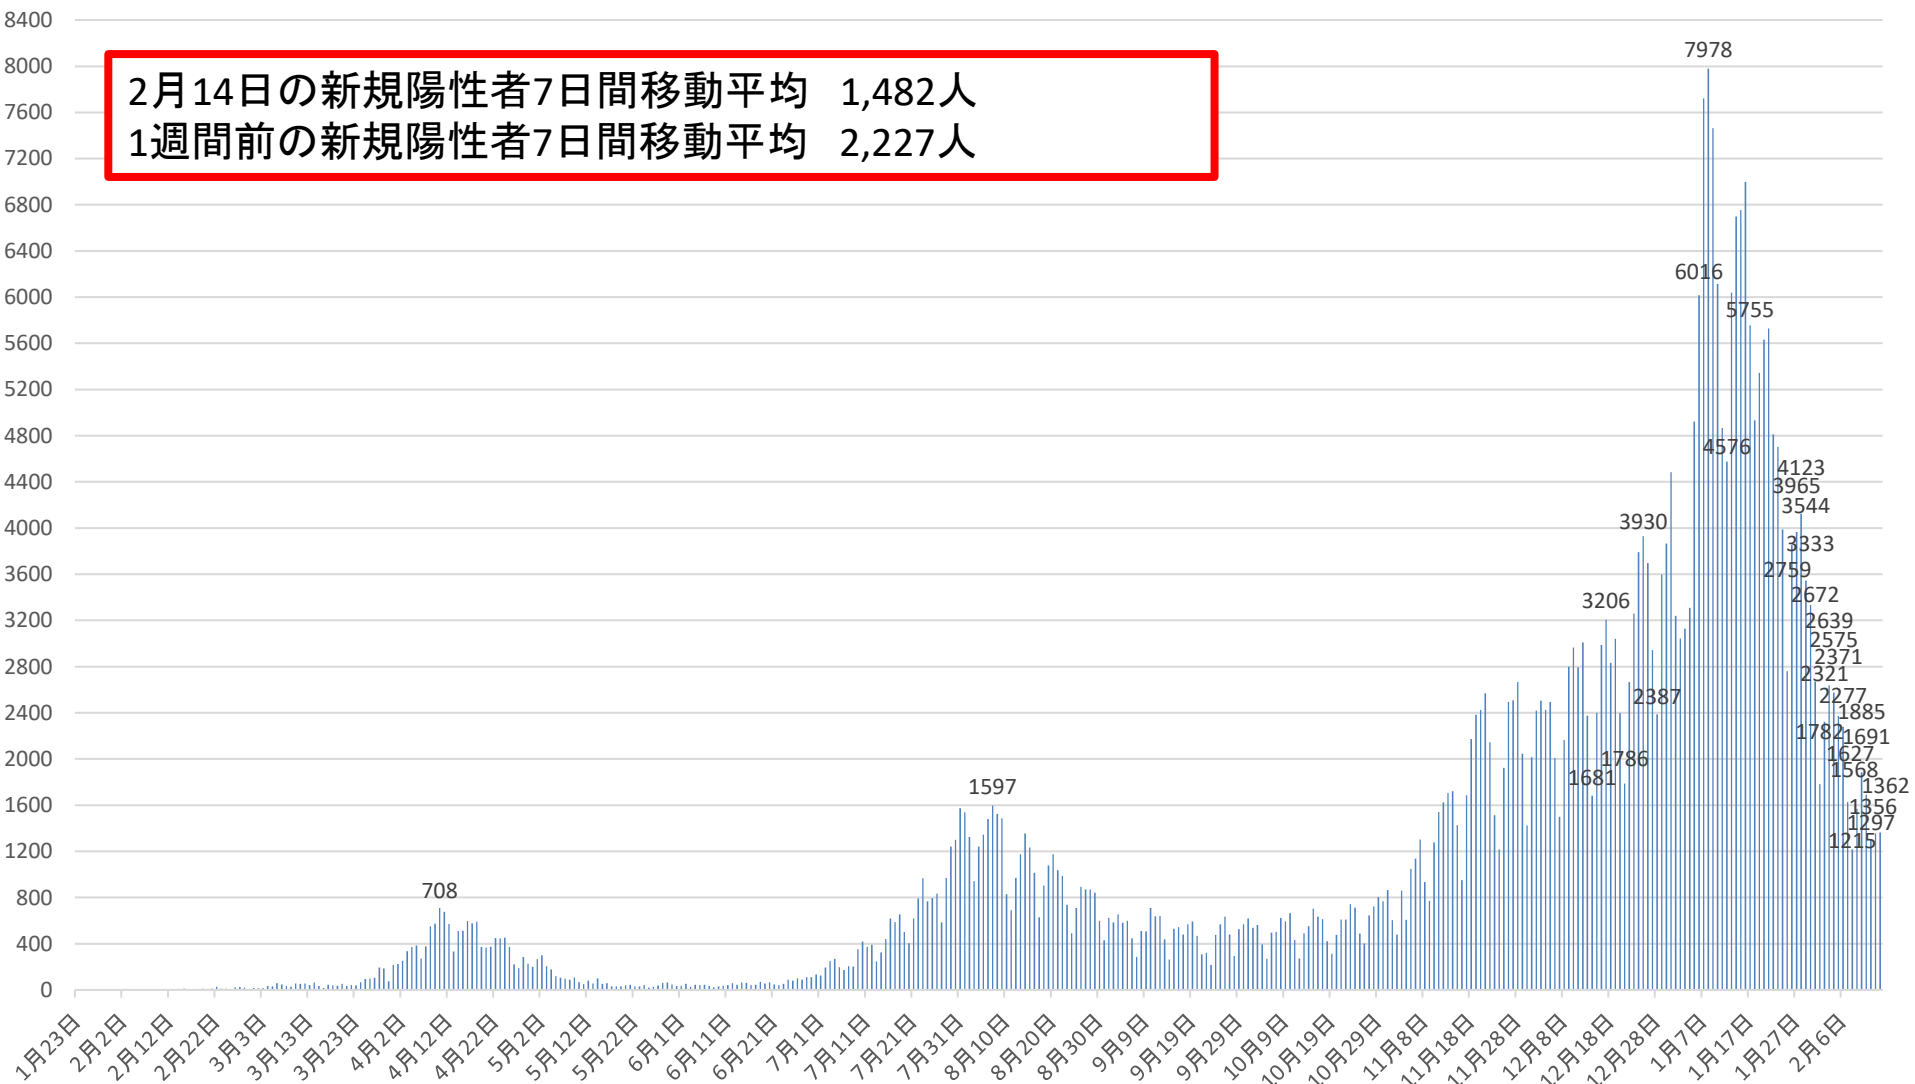

新型コロナウイルス感染症の国内発生動向

報告日別新規陽性者数

令和3年2月14日24時時点

※1 都道府県から数日分まとめて国に報告された場合には、本来の報告日別に過去に遡って計上している。なお、重複事例の有無等の数値の精査を行っている。
※2 令和2年5月10日まで報告がなかった東京都の症例については、確定日に報告があったものとして追加した。

新型コロナウイルス感染症の新規陽性者数及び7日間移動平均

月日	新規陽性者数	7日間移動平均			月日	新規陽性者数	7日間移動平均			月日	新規陽性者数	7日間移動平均			月日	新規陽性者数	7日間移動平均		
		当日	1週間前	増減率 (当日/1週間前)			当日	1週間前	増減率 (当日/1週間前)			当日	1週間前	増減率 (当日/1週間前)			当日	1週間前	増減率 (当日/1週間前)
9月6日(日)	447	560	753	74%	10月18日(日)	421	526	511	103%	11月29日(日)	2045	2052	2047	100%	1月10日(日)	6114	6218	3392	183%
9月7日(月)	285	539	744	72%	10月19日(月)	313	532	512	104%	11月30日(月)	1425	2040	2127	96%	1月11日(月)	4868	6441	3524	183%
9月8日(火)	510	523	732	71%	10月20日(火)	475	529	511	104%	12月1日(火)	2015	2154	2061	105%	1月12日(火)	4576	6391	3713	172%
9月9日(水)	507	512	688	74%	10月21日(水)	610	538	518	104%	12月2日(水)	2418	2225	2025	110%	1月13日(水)	6040	6395	4020	159%
9月10日(木)	709	520	657	79%	10月22日(木)	610	525	530	99%	12月3日(木)	2505	2226	2041	109%	1月14日(木)	6699	6249	4483	139%
9月11日(金)	637	528	616	86%	10月23日(金)	742	540	535	101%	12月4日(金)	2425	2214	2053	108%	1月15日(金)	6753	6074	5160	118%
9月12日(土)	639	533	582	92%	10月24日(土)	712	555	527	105%	12月5日(土)	2495	2190	2067	106%	1月16日(土)	6999	6007	5792	104%
9月13日(日)	438	532	560	95%	10月25日(日)	486	564	526	107%	12月6日(日)	2009	2185	2052	106%	1月17日(日)	5755	5956	6218	96%
9月14日(月)	263	529	539	98%	10月26日(月)	401	577	532	108%	12月7日(月)	1500	2195	2040	108%	1月18日(月)	4934	5965	6441	93%
9月15日(火)	530	532	523	102%	10月27日(火)	645	601	529	114%	12月8日(火)	2163	2216	2154	103%	1月19日(火)	5343	6075	6391	95%
9月16日(水)	543	537	512	105%	10月28日(水)	724	617	538	115%	12月9日(水)	2799	2271	2225	102%	1月20日(水)	5633	6017	6395	94%
9月17日(木)	478	504	520	97%	10月29日(木)	803	645	525	123%	12月10日(木)	2965	2337	2226	105%	1月21日(木)	5730	5878	6249	94%
9月18日(金)	569	494	528	94%	10月30日(金)	767	648	540	120%	12月11日(金)	2794	2389	2214	108%	1月22日(金)	4812	5601	6074	92%
9月19日(土)	592	488	533	92%	10月31日(土)	865	670	555	121%	12月12日(土)	3009	2463	2190	112%	1月23日(土)	4702	5273	6007	88%
9月20日(日)	469	492	532	92%	11月1日(日)	603	687	564	122%	12月13日(日)	2374	2515	2185	115%	1月24日(日)	3987	5020	5956	84%
9月21日(月)	306	498	529	94%	11月2日(月)	480	698	577	121%	12月14日(月)	1681	2541	2195	116%	1月25日(月)	2759	4709	5965	79%
9月22日(火)	321	468	532	88%	11月3日(火)	860	729	601	116%	12月15日(火)	2400	2575	2216	116%	1月26日(火)	3851	4496	6075	74%
9月23日(水)	216	422	537	79%	11月4日(水)	606	712	617	115%	12月16日(水)	2987	2601	2271	115%	1月27日(水)	3965	4258	6017	71%
9月24日(木)	475	421	504	84%	11月5日(木)	1046	747	645	116%	12月17日(木)	3206	2636	2337	113%	1月28日(木)	4123	4028	5878	69%
9月25日(金)	567	421	494	85%	11月6日(金)	1137	800	648	123%	12月18日(金)	2832	2641	2389	111%	1月29日(金)	3544	3847	5601	69%
9月26日(土)	634	427	488	88%	11月7日(土)	1301	862	670	129%	12月19日(土)	3040	2646	2463	107%	1月30日(土)	3333	3652	5273	69%
9月27日(日)	478	428	492	87%	11月8日(日)	934	909	687	132%	12月20日(日)	2398	2649	2515	105%	1月31日(日)	2672	3464	5020	69%
9月28日(月)	294	426	498	86%	11月9日(月)	770	951	698	136%	12月21日(月)	1786	2664	2541	105%	2月1日(月)	1782	3324	4709	71%
9月29日(火)	527	456	468	97%	11月10日(火)	1277	1010	729	139%	12月22日(火)	2667	2702	2575	105%	2月2日(火)	2321	3106	4496	69%
9月30日(水)	569	506	422	120%	11月11日(水)	1540	1144	712	161%	12月23日(水)	3260	2741	2601	105%	2月3日(水)	2639	2916	4258	68%
10月1日(木)	619	527	421	125%	11月12日(木)	1624	1226	747	164%	12月24日(木)	3790	2825	2636	107%	2月4日(木)	2575	2695	4028	67%
10月2日(金)	537	523	421	124%	11月13日(金)	1703	1307	800	163%	12月25日(金)	3930	2982	2641	113%	2月5日(金)	2371	2528	3847	66%
10月3日(土)	562	512	427	120%	11月14日(土)	1721	1367	862	159%	12月26日(土)	3697	3075	2646	116%	2月6日(土)	2277	2377	3652	65%
10月4日(日)	394	500	428	117%	11月15日(日)	1428	1438	909	158%	12月27日(日)	2942	3153	2649	119%	2月7日(日)	1627	2227	3464	64%
10月5日(月)	269	497	426	117%	11月16日(月)	949	1463	951	154%	12月28日(月)	2387	3239	2664	122%	2月8日(月)	1215	2146	3324	65%
10月6日(火)	495	492	456	108%	11月17日(火)	1685	1521	1010	151%	12月29日(火)	3598	3372	2702	125%	2月9日(火)	1568	2039	3106	66%
10月7日(水)	502	483	506	95%	11月18日(水)	2172	1612	1144	141%	12月30日(水)	3867	3459	2741	126%	2月10日(水)	1885	1931	2916	66%
10月8日(木)	623	483	527	92%	11月19日(木)	2382	1720	1226	140%	12月31日(木)	4484	3558	2825	126%	2月11日(木)	1691	1805	2695	67%
10月9日(金)	594	491	523	94%	11月20日(金)	2425	1823	1307	139%	1月1日(金)	3239	3459	2982	116%	2月12日(金)	1297	1651	2528	65%
10月10日(土)	666	506	512	99%	11月21日(土)	2570	1944	1367	142%	1月2日(土)	3043	3366	3075	109%	2月13日(土)	1356	1520	2377	64%
10月11日(日)	431	511	500	102%	11月22日(日)	2146	2047	1438	142%	1月3日(日)	3129	3392	3153	108%	2月14日(日)	1362	1482	2227	67%
10月12日(月)	272	512	497	103%	11月23日(月)	1512	2127	1463	145%	1月4日(月)	3310	3524	3239	109%	2月15日(月)				
10月13日(火)	491	511	492	104%	11月24日(火)	1217	2061	1521	136%	1月5日(火)	4922	3713	3372	110%	2月16日(火)				
10月14日(水)	550	518	483	107%	11月25日(水)	1924	2025	1612	126%	1月6日(水)	6016	4020	3459	116%	2月17日(水)				
10月15日(木)	703	530	483	110%	11月26日(木)	2493	2041	1720	119%	1月7日(木)	7721	4483	3558	126%	2月18日(木)				
10月16日(金)	633	535	491	109%	11月27日(金)	2509	2053	1823	113%	1月8日(金)	7978	5160	3459	149%	2月19日(金)				
10月17日(土)	611	527	506	104%	11月28日(土)	2667	2067	1944	106%	1月9日(土)	7465	5792	3366	172%	2月20日(土)				