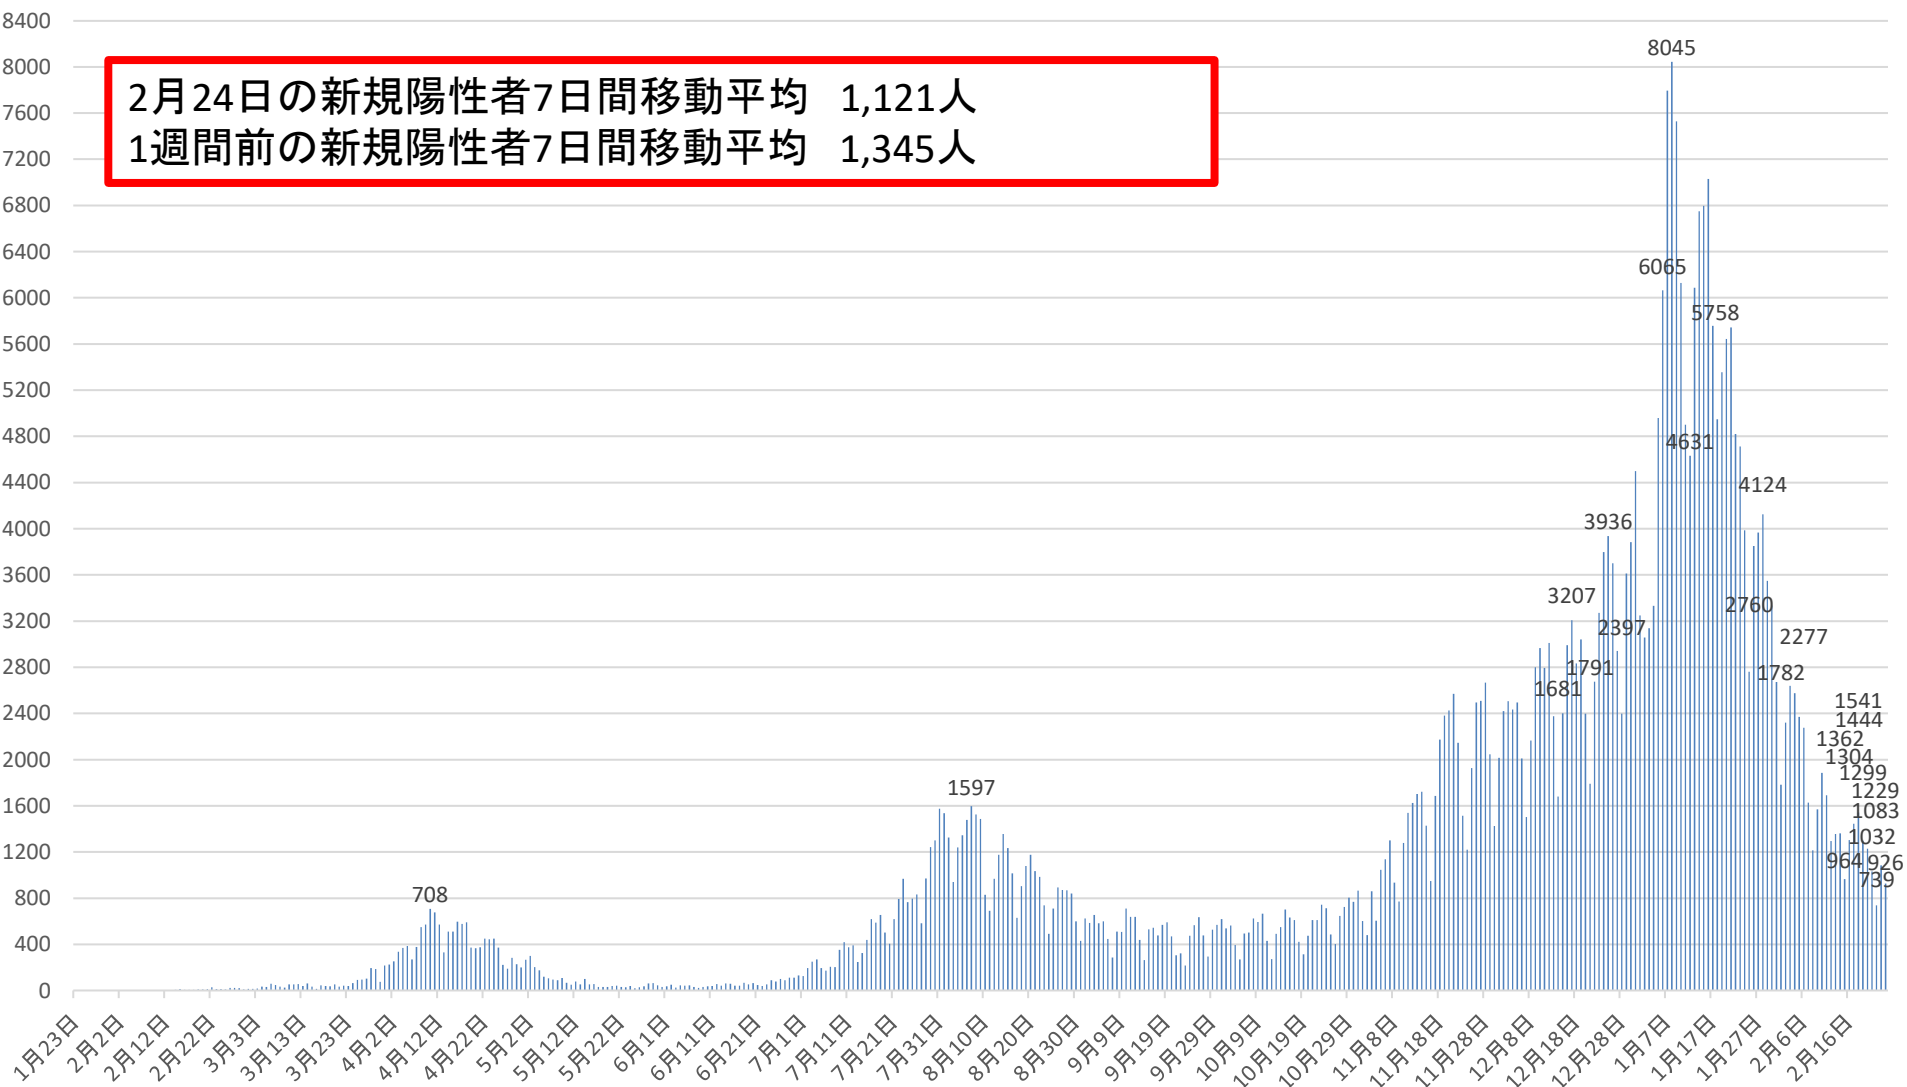

新型コロナウイルス感染症の国内発生動向

報告日別新規陽性者数

令和3年2月24日24時時点

※1 都道府県から数日分まとめて国に報告された場合には、本来の報告日別に過去に遡って計上している。なお、重複事例の有無等の数値の精査を行っている。
※2 令和2年5月10日まで報告がなかった東京都の症例については、確定日に報告があったものとして追加した。

新型コロナウイルス感染症の新規陽性者数及び7日間移動平均

月日	新規陽性者数	7日間移動平均			月日	新規陽性者数	7日間移動平均			月日	新規陽性者数	7日間移動平均			月日	新規陽性者数	7日間移動平均		
		当日	1週間前	増減率(当日/1週間前)			当日	1週間前	増減率(当日/1週間前)			当日	1週間前	増減率(当日/1週間前)			当日	1週間前	増減率(当日/1週間前)
9月6日(日)	447	560	753	74%	10月25日(日)	486	564	526	107%	12月13日(日)	2375	2516	2187	115%	1月31日(日)	2673	3465	5030	69%
9月7日(月)	285	539	744	72%	10月26日(月)	401	577	532	108%	12月14日(月)	1681	2542	2197	116%	2月1日(月)	1782	3326	4718	70%
9月8日(火)	510	523	732	71%	10月27日(火)	645	601	529	114%	12月15日(火)	2400	2575	2219	116%	2月2日(火)	2321	3107	4503	69%
9月9日(水)	507	512	688	74%	10月28日(水)	724	617	538	115%	12月16日(水)	2990	2602	2274	114%	2月3日(水)	2639	2917	4263	68%
9月10日(木)	709	520	657	79%	10月29日(木)	803	645	525	123%	12月17日(木)	3207	2637	2339	113%	2月4日(木)	2575	2696	4032	67%
9月11日(金)	637	528	616	86%	10月30日(金)	767	648	540	120%	12月18日(金)	2832	2642	2391	110%	2月5日(金)	2371	2528	3850	66%
9月12日(土)	639	533	582	92%	10月31日(土)	865	670	555	121%	12月19日(土)	3040	2646	2464	107%	2月6日(土)	2277	2377	3653	65%
9月13日(日)	438	532	560	95%	11月1日(日)	603	687	564	122%	12月20日(日)	2398	2650	2516	105%	2月7日(日)	1627	2227	3465	64%
9月14日(月)	263	529	539	98%	11月2日(月)	480	698	577	121%	12月21日(月)	1791	2665	2542	105%	2月8日(月)	1215	2146	3326	65%
9月15日(火)	530	532	523	102%	11月3日(火)	860	729	601	121%	12月22日(火)	2674	2705	2575	105%	2月9日(火)	1568	2039	3107	66%
9月16日(水)	543	537	512	105%	11月4日(水)	606	712	617	115%	12月23日(水)	3270	2745	2602	105%	2月10日(水)	1884	1931	2917	66%
9月17日(木)	478	504	520	97%	11月5日(木)	1046	747	645	116%	12月24日(木)	3797	2829	2637	107%	2月11日(木)	1691	1805	2696	67%
9月18日(金)	569	494	528	94%	11月6日(金)	1137	800	648	123%	12月25日(金)	3936	2987	2642	113%	2月12日(金)	1296	1651	2528	65%
9月19日(土)	592	488	533	92%	11月7日(土)	1301	862	670	129%	12月26日(土)	3702	3081	2646	116%	2月13日(土)	1356	1520	2377	64%
9月20日(日)	469	492	532	92%	11月8日(日)	934	909	687	132%	12月27日(日)	2942	3159	2650	119%	2月14日(日)	1362	1482	2227	67%
9月21日(月)	306	498	529	94%	11月9日(月)	770	951	698	136%	12月28日(月)	2397	3245	2665	122%	2月15日(月)	964	1446	2146	67%
9月22日(火)	321	468	532	88%	11月10日(火)	1277	1010	729	139%	12月29日(火)	3611	3379	2705	125%	2月16日(火)	1304	1408	2039	69%
9月23日(水)	216	422	537	79%	11月11日(水)	1540	1144	712	161%	12月30日(水)	3884	3467	2745	126%	2月17日(水)	1444	1345	1931	70%
9月24日(木)	475	421	504	84%	11月12日(木)	1624	1226	747	164%	12月31日(木)	4500	3567	2829	126%	2月18日(木)	1541	1324	1805	73%
9月25日(金)	567	421	494	85%	11月13日(金)	1703	1307	800	163%	1月1日(金)	3249	3469	2987	116%	2月19日(金)	1299	1324	1651	80%
9月26日(土)	634	427	488	88%	11月14日(土)	1721	1367	862	159%	1月2日(土)	3058	3377	3081	110%	2月20日(土)	1229	1306	1520	86%
9月27日(日)	478	428	492	87%	11月15日(日)	1428	1438	909	158%	1月3日(日)	3139	3405	3159	108%	2月21日(日)	1032	1259	1482	85%
9月28日(月)	294	426	498	86%	11月16日(月)	949	1463	951	154%	1月4日(月)	3331	3539	3245	109%	2月22日(月)	739	1227	1446	85%
9月29日(火)	527	456	468	97%	11月17日(火)	1685	1521	1010	151%	1月5日(火)	4959	3731	3379	110%	2月23日(火)	1083	1195	1408	85%
9月30日(水)	569	506	422	120%	11月18日(水)	2173	1612	1144	141%	1月6日(水)	6065	4043	3467	117%	2月24日(水)	926	1121	1345	83%
10月1日(木)	619	527	421	125%	11月19日(木)	2382	1720	1226	140%	1月7日(木)	7794	4514	3567	127%	2月25日(木)				
10月2日(金)	537	523	421	124%	11月20日(金)	2425	1823	1307	139%	1月8日(金)	8045	5199	3469	150%	2月26日(金)				
10月3日(土)	562	512	427	120%	11月21日(土)	2571	1945	1367	142%	1月9日(土)	7529	5837	3377	173%	2月27日(土)				
10月4日(日)	394	500	428	117%	11月22日(日)	2146	2047	1438	142%	1月10日(日)	6130	6265	3405	184%	2月28日(日)				
10月5日(月)	269	497	426	117%	11月23日(月)	1513	2128	1463	145%	1月11日(月)	4901	6489	3539	183%	3月1日(月)				
10月6日(火)	495	492	456	108%	11月24日(火)	1219	2061	1521	136%	1月12日(火)	6431	6442	3731	173%	3月2日(火)				
10月7日(水)	502	483	506	95%	11月25日(水)	1926	2026	1612	126%	1月13日(水)	6087	6445	4043	159%	3月3日(水)				
10月8日(木)	623	483	527	92%	11月26日(木)	2494	2042	1720	119%	1月14日(木)	6749	6296	4514	139%	3月4日(木)				
10月9日(金)	594	491	523	94%	11月27日(金)	2510	2054	1823	113%	1月15日(金)	6796	6118	5199	118%	3月5日(金)				
10月10日(土)	666	506	512	99%	11月28日(土)	2667	2068	1945	106%	1月16日(土)	7029	6046	5837	104%	3月6日(土)				
10月11日(日)	431	511	500	102%	11月29日(日)	2046	2054	2047	100%	1月17日(日)	5758	5993	6265	96%	3月7日(日)				
10月12日(月)	272	512	497	103%	11月30日(月)	1426	2041	2128	96%	1月18日(月)	4947	6000	6489	92%	3月8日(月)				
10月13日(火)	491	511	492	104%	12月1日(火)	2015	2155	2061	105%	1月19日(火)	5356	6103	6442	95%	3月9日(火)				
10月14日(水)	550	518	483	107%	12月2日(水)	2419	2225	2026	110%	1月20日(水)	5645	6040	6445	94%	3月10日(水)				
10月15日(木)	703	530	483	110%	12月3日(木)	2505	2227	2042	109%	1月21日(木)	5744	5896	6296	94%	3月11日(木)				
10月16日(金)	633	535	491	109%	12月4日(金)	2435	2216	2054	108%	1月22日(金)	4821	5614	6118	92%	3月12日(金)				
10月17日(土)	611	527	506	104%	12月5日(土)	2496	2192	2068	106%	1月23日(土)	4711	5283	6046	87%	3月13日(土)				