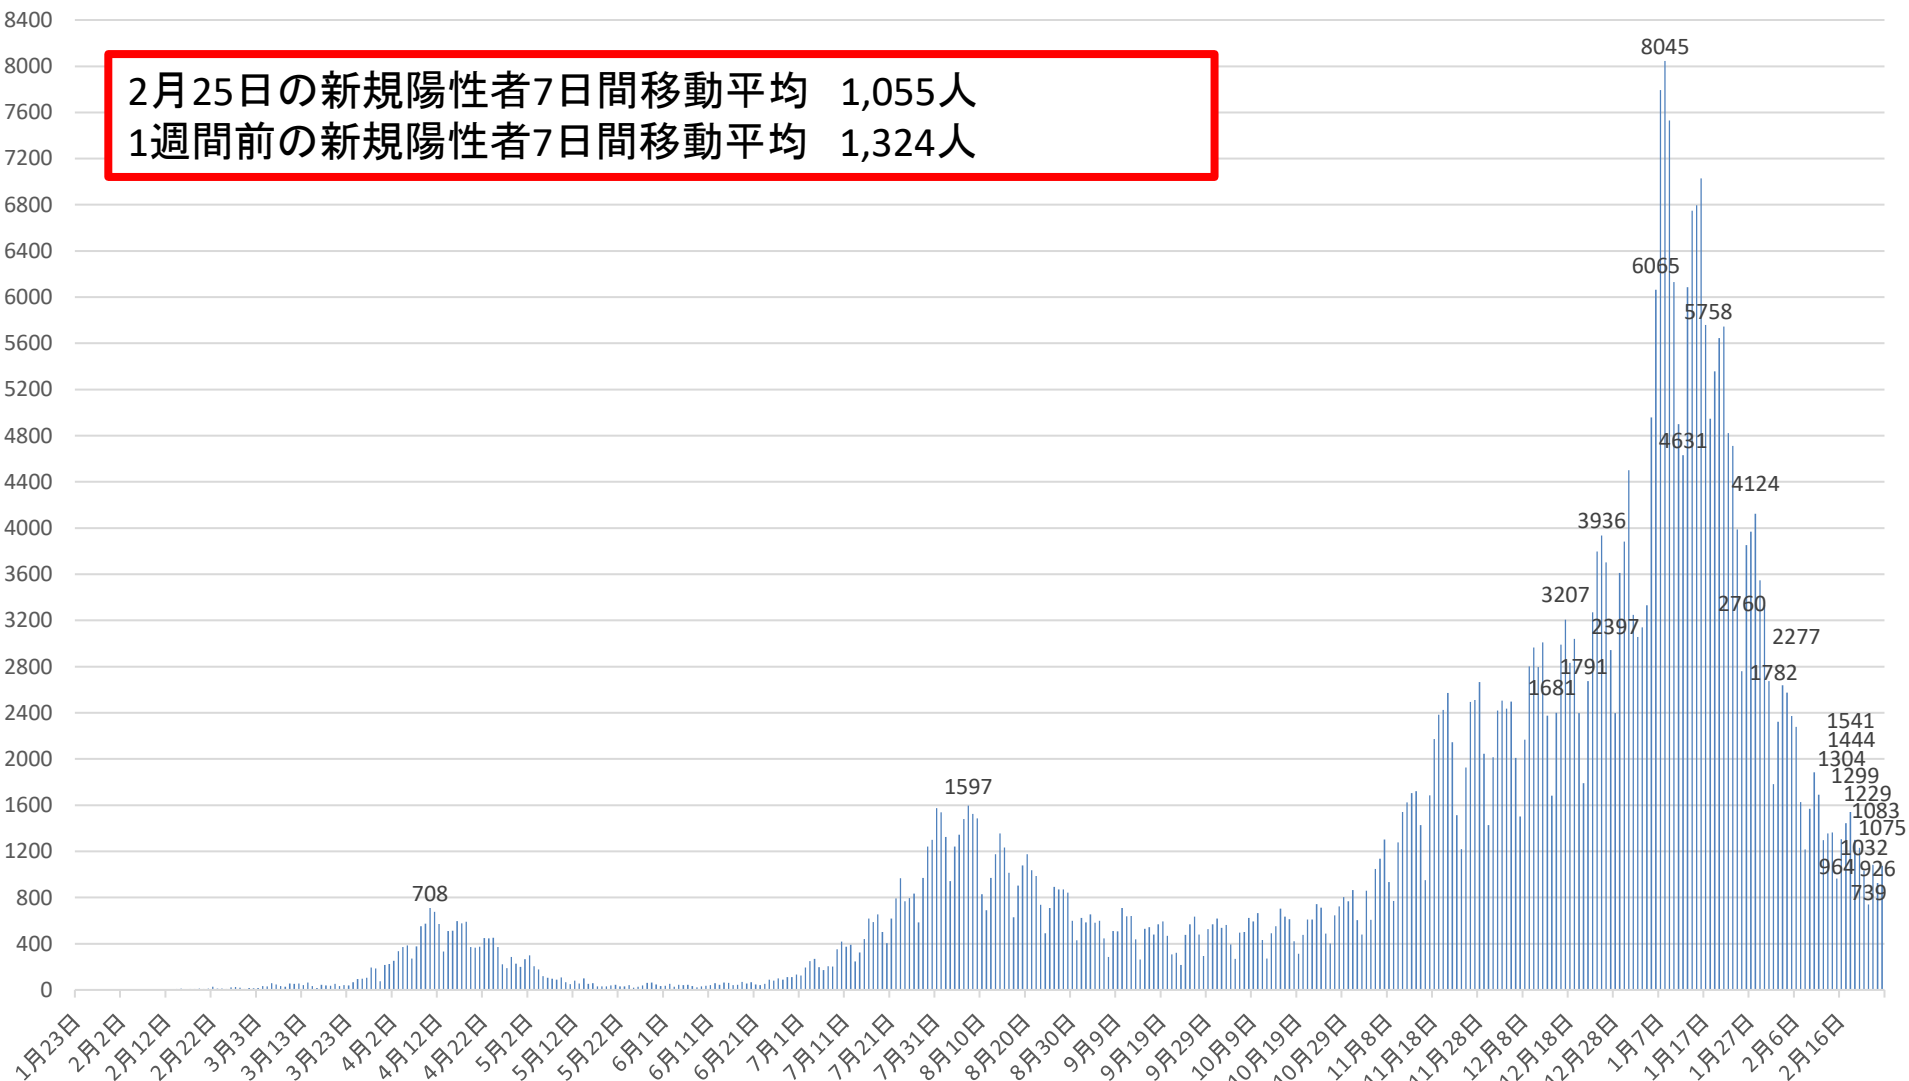

新型コロナウイルス感染症の国内発生動向

報告日別新規陽性者数

令和3年2月25日24時時点

※1 都道府県から数日分まとめて国に報告された場合には、本来の報告日別に過去に遡って計上している。なお、重複事例の有無等の数値の精査を行っている。
※2 令和2年5月10日まで報告がなかった東京都の症例については、確定日に報告があったものとして追加した。

新型コロナウイルス感染症の新規陽性者数及び7日間移動平均

月日	新規陽性者数	7日間移動平均			月日	新規陽性者数	7日間移動平均			月日	新規陽性者数	7日間移動平均			月日	新規陽性者数	7日間移動平均		
		当日	1週間前	増減率 (当日/1週間前)			当日	1週間前	増減率 (当日/1週間前)			当日	1週間前	増減率 (当日/1週間前)			当日	1週間前	増減率 (当日/1週間前)
9月6日(日)	447	560	753	74%	10月25日(日)	486	564	526	107%	12月13日(日)	2375	2516	2187	115%	1月31日(日)	2673	3465	5030	69%
9月7日(月)	285	539	744	72%	10月26日(月)	401	577	532	108%	12月14日(月)	1681	2542	2197	116%	2月1日(月)	1782	3326	4718	70%
9月8日(火)	510	523	732	71%	10月27日(火)	645	601	529	114%	12月15日(火)	2400	2575	2219	116%	2月2日(火)	2321	3107	4503	69%
9月9日(水)	507	512	688	74%	10月28日(水)	724	617	538	115%	12月16日(水)	2990	2602	2274	114%	2月3日(水)	2639	2917	4263	68%
9月10日(木)	709	520	657	79%	10月29日(木)	803	645	525	123%	12月17日(木)	3207	2637	2339	113%	2月4日(木)	2575	2696	4032	67%
9月11日(金)	637	528	616	86%	10月30日(金)	767	648	540	120%	12月18日(金)	2832	2642	2391	110%	2月5日(金)	2371	2528	3850	66%
9月12日(土)	639	533	582	92%	10月31日(土)	865	670	555	121%	12月19日(土)	3040	2646	2464	107%	2月6日(土)	2277	2377	3653	65%
9月13日(日)	438	532	560	95%	11月1日(日)	603	687	564	122%	12月20日(日)	2398	2650	2516	105%	2月7日(日)	1627	2227	3465	64%
9月14日(月)	263	529	539	98%	11月2日(月)	480	698	577	121%	12月21日(月)	1791	2665	2542	105%	2月8日(月)	1215	2146	3326	65%
9月15日(火)	530	532	523	102%	11月3日(火)	860	729	601	121%	12月22日(火)	2674	2705	2575	105%	2月9日(火)	1568	2039	3107	66%
9月16日(水)	543	537	512	105%	11月4日(水)	606	712	617	115%	12月23日(水)	3270	2745	2602	105%	2月10日(水)	1884	1931	2917	66%
9月17日(木)	478	504	520	97%	11月5日(木)	1046	747	645	116%	12月24日(木)	3797	2829	2637	107%	2月11日(木)	1691	1805	2696	67%
9月18日(金)	569	494	528	94%	11月6日(金)	1137	800	648	123%	12月25日(金)	3936	2987	2642	113%	2月12日(金)	1296	1651	2528	65%
9月19日(土)	592	488	533	92%	11月7日(土)	1301	862	670	129%	12月26日(土)	3702	3081	2646	116%	2月13日(土)	1356	1520	2377	64%
9月20日(日)	469	492	532	92%	11月8日(日)	934	909	687	132%	12月27日(日)	2942	3159	2650	119%	2月14日(日)	1362	1482	2227	67%
9月21日(月)	306	498	529	94%	11月9日(月)	770	951	698	136%	12月28日(月)	2397	3245	2665	122%	2月15日(月)	964	1446	2146	67%
9月22日(火)	321	468	532	88%	11月10日(火)	1277	1010	729	139%	12月29日(火)	3611	3379	2705	125%	2月16日(火)	1304	1408	2039	69%
9月23日(水)	216	422	537	79%	11月11日(水)	1540	1144	712	161%	12月30日(水)	3884	3467	2745	126%	2月17日(水)	1444	1345	1931	70%
9月24日(木)	475	421	504	84%	11月12日(木)	1624	1226	747	164%	12月31日(木)	4500	3567	2829	126%	2月18日(木)	1541	1324	1805	73%
9月25日(金)	567	421	494	85%	11月13日(金)	1703	1307	800	163%	1月1日(金)	3249	3469	2987	116%	2月19日(金)	1299	1324	1651	80%
9月26日(土)	634	427	488	88%	11月14日(土)	1721	1367	862	159%	1月2日(土)	3058	3377	3081	110%	2月20日(土)	1229	1306	1520	86%
9月27日(日)	478	428	492	87%	11月15日(日)	1428	1438	909	158%	1月3日(日)	3139	3405	3159	108%	2月21日(日)	1032	1259	1482	85%
9月28日(月)	294	426	498	86%	11月16日(月)	949	1463	951	154%	1月4日(月)	3331	3539	3245	109%	2月22日(月)	739	1227	1446	85%
9月29日(火)	527	456	468	97%	11月17日(火)	1685	1521	1010	151%	1月5日(火)	4959	3731	3379	110%	2月23日(火)	1083	1195	1408	85%
9月30日(水)	569	506	422	120%	11月18日(水)	2173	1612	1144	141%	1月6日(水)	6065	4043	3467	117%	2月24日(水)	926	1121	1345	83%
10月1日(木)	619	527	421	125%	11月19日(木)	2382	1720	1226	140%	1月7日(木)	7794	4514	3567	127%	2月25日(木)	1075	1055	1324	80%
10月2日(金)	537	523	421	124%	11月20日(金)	2425	1823	1307	139%	1月8日(金)	8045	5199	3469	150%	2月26日(金)				
10月3日(土)	562	512	427	120%	11月21日(土)	2571	1945	1367	142%	1月9日(土)	7529	5837	3377	173%	2月27日(土)				
10月4日(日)	394	500	428	117%	11月22日(日)	2146	2047	1438	142%	1月10日(日)	6130	6265	3405	184%	2月28日(日)				
10月5日(月)	269	497	426	117%	11月23日(月)	1513	2128	1463	145%	1月11日(月)	4901	6489	3539	183%	3月1日(月)				
10月6日(火)	495	492	456	108%	11月24日(火)	1219	2061	1521	136%	1月12日(火)	4631	6442	3731	173%	3月2日(火)				
10月7日(水)	502	483	506	95%	11月25日(水)	1926	2026	1612	126%	1月13日(水)	6087	6445	4043	159%	3月3日(水)				
10月8日(木)	623	483	527	92%	11月26日(木)	2494	2042	1720	119%	1月14日(木)	6749	6296	4514	139%	3月4日(木)				
10月9日(金)	594	491	523	94%	11月27日(金)	2510	2054	1823	113%	1月15日(金)	6796	6118	5199	118%	3月5日(金)				
10月10日(土)	666	506	512	99%	11月28日(土)	2667	2068	1945	106%	1月16日(土)	7029	6046	5837	104%	3月6日(土)				
10月11日(日)	431	511	500	102%	11月29日(日)	2046	2054	2047	100%	1月17日(日)	5758	5993	6265	96%	3月7日(日)				
10月12日(月)	272	512	497	103%	11月30日(月)	1426	2041	2128	96%	1月18日(月)	4947	6000	6489	92%	3月8日(月)				
10月13日(火)	491	511	492	104%	12月1日(火)	2015	2155	2061	105%	1月19日(火)	5356	6103	6442	95%	3月9日(火)				
10月14日(水)	550	518	483	107%	12月2日(水)	2419	2225	2026	110%	1月20日(水)	5645	6040	6445	94%	3月10日(水)				
10月15日(木)	703	530	483	110%	12月3日(木)	2505	2227	2042	109%	1月21日(木)	5744	5896	6296	94%	3月11日(木)				
10月16日(金)	633	535	491	109%	12月4日(金)	2435	2216	2054	108%	1月22日(金)	4821	5614	6118	92%	3月12日(金)				
10月17日(土)	611	527	506	104%	12月5日(土)	2496	2192	2068	106%	1月23日(土)	4711	5283	6046	87%	3月13日(土)				