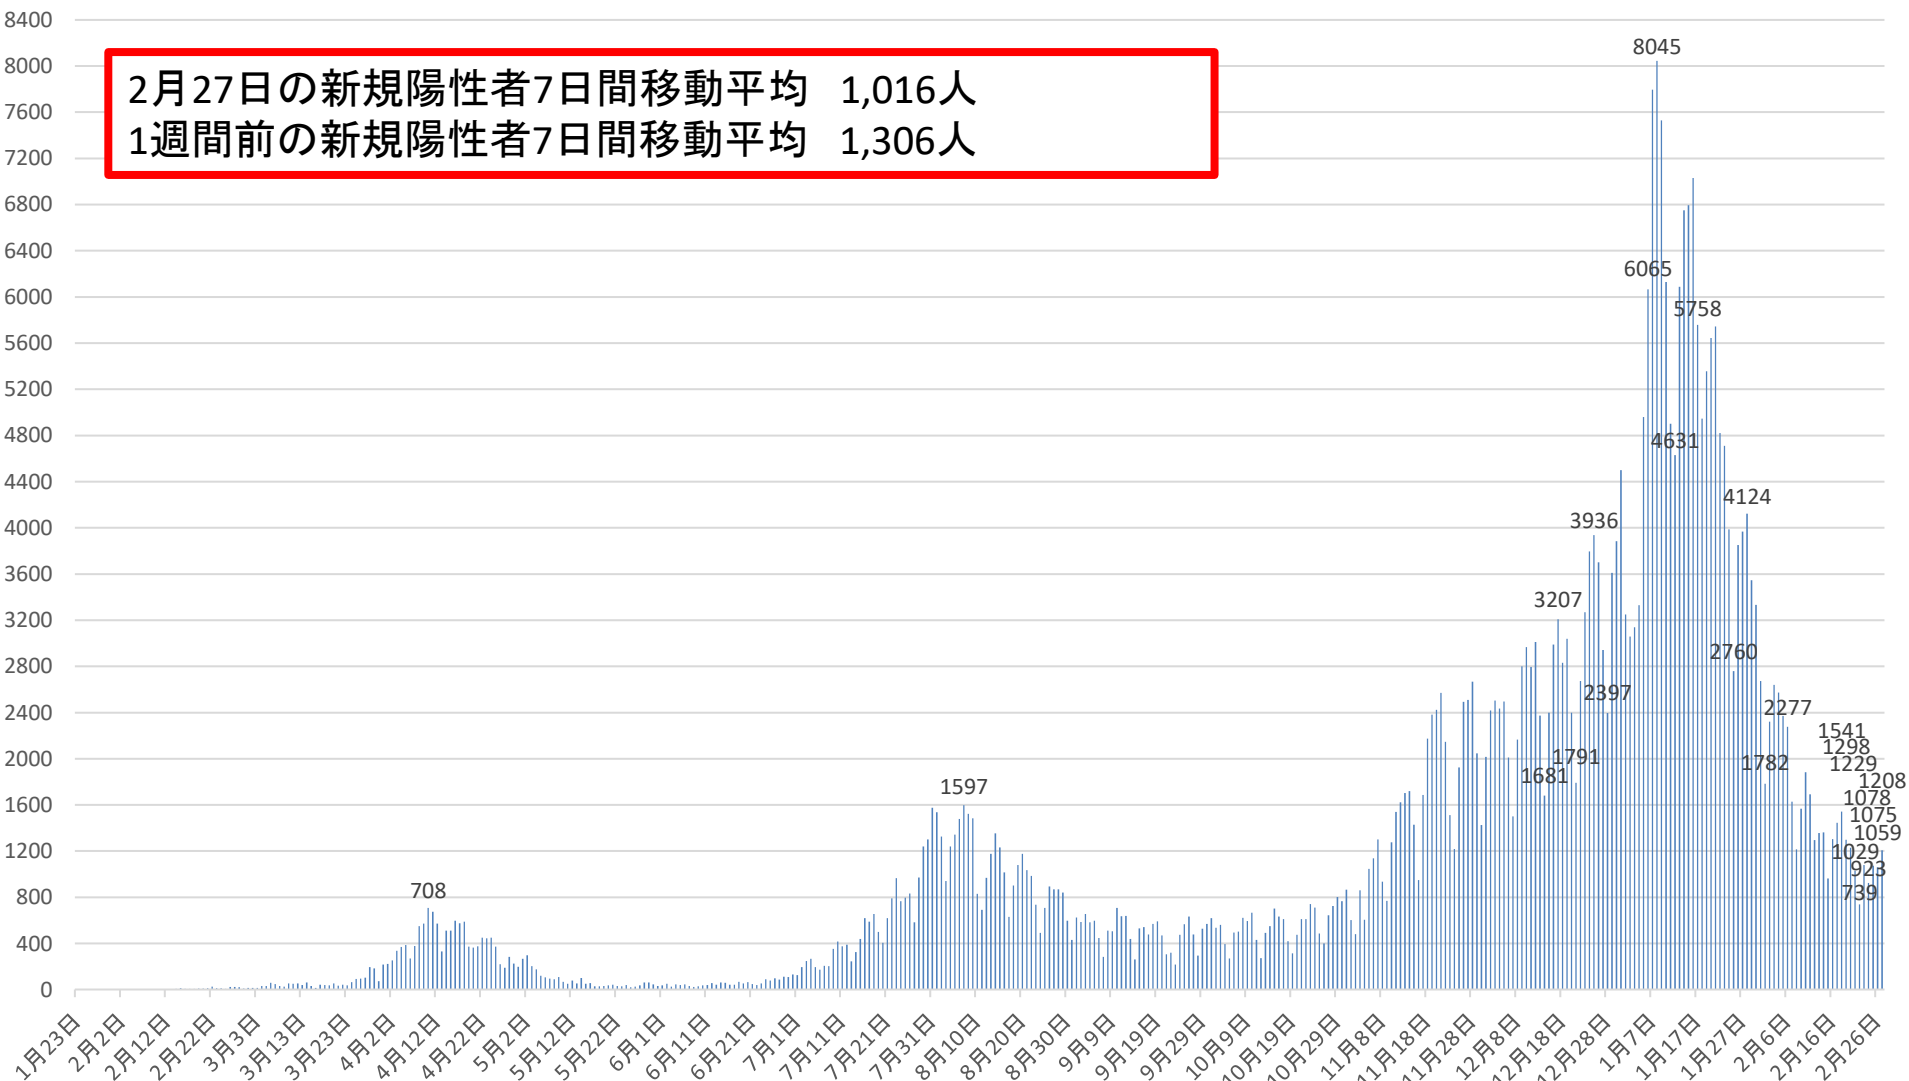

新型コロナウイルス感染症の国内発生動向

報告日別新規陽性者数

令和3年2月27日24時時点

※1 都道府県から数日分まとめて国に報告された場合には、本来の報告日別に過去に遡って計上している。なお、重複事例の有無等の数値の精査を行っている。
※2 令和2年5月10日まで報告がなかった東京都の症例については、確定日に報告があったものとして追加した。

新型コロナウイルス感染症の新規陽性者数及び7日間移動平均

月日	新規陽性者数	7日間移動平均			月日	新規陽性者数	7日間移動平均			月日	新規陽性者数	7日間移動平均			月日	新規陽性者数	7日間移動平均		
		当日	1週間前	増減率 (当日/1週間前)			当日	1週間前	増減率 (当日/1週間前)			当日	1週間前	増減率 (当日/1週間前)			当日	1週間前	増減率 (当日/1週間前)
9月6日(日)	447	560	753	74%	10月25日(日)	486	564	526	107%	12月13日(日)	2375	2516	2186	115%	1月31日(日)	2673	3465	5030	69%
9月7日(月)	285	539	744	72%	10月26日(月)	401	577	532	108%	12月14日(月)	1681	2542	2197	116%	2月1日(月)	1782	3326	4718	70%
9月8日(火)	510	523	732	71%	10月27日(火)	645	601	529	114%	12月15日(火)	2400	2575	2219	116%	2月2日(火)	2321	3107	4503	69%
9月9日(水)	507	512	688	74%	10月28日(水)	724	617	538	115%	12月16日(水)	2990	2602	2274	114%	2月3日(水)	2639	2917	4263	68%
9月10日(木)	709	520	657	79%	10月29日(木)	803	645	525	123%	12月17日(木)	3207	2637	2339	113%	2月4日(木)	2574	2696	4032	67%
9月11日(金)	637	528	616	86%	10月30日(金)	767	648	540	120%	12月18日(金)	2832	2642	2391	110%	2月5日(金)	2371	2528	3850	66%
9月12日(土)	639	533	582	92%	10月31日(土)	865	670	555	121%	12月19日(土)	3040	2646	2464	107%	2月6日(土)	2277	2377	3653	65%
9月13日(日)	438	532	560	95%	11月1日(日)	603	687	564	122%	12月20日(日)	2398	2650	2516	105%	2月7日(日)	1627	2227	3465	64%
9月14日(月)	263	529	539	98%	11月2日(月)	480	698	577	121%	12月21日(月)	1791	2665	2542	105%	2月8日(月)	1215	2146	3326	65%
9月15日(火)	530	532	523	102%	11月3日(火)	860	729	601	121%	12月22日(火)	2674	2705	2575	105%	2月9日(火)	1568	2039	3107	66%
9月16日(水)	543	537	512	105%	11月4日(水)	606	712	617	115%	12月23日(水)	3270	2745	2602	105%	2月10日(水)	1884	1931	2917	66%
9月17日(木)	478	504	520	97%	11月5日(木)	1046	747	645	116%	12月24日(木)	3797	2829	2637	107%	2月11日(木)	1691	1805	2696	67%
9月18日(金)	569	494	528	94%	11月6日(金)	1137	800	648	123%	12月25日(金)	3936	2987	2642	113%	2月12日(金)	1296	1651	2528	65%
9月19日(土)	592	488	533	92%	11月7日(土)	1301	862	670	129%	12月26日(土)	3702	3081	2646	116%	2月13日(土)	1356	1520	2377	64%
9月20日(日)	469	492	532	92%	11月8日(日)	934	909	687	132%	12月27日(日)	2942	3159	2650	119%	2月14日(日)	1361	1482	2227	67%
9月21日(月)	306	498	529	94%	11月9日(月)	770	951	698	136%	12月28日(月)	2397	3245	2665	122%	2月15日(月)	964	1446	2146	67%
9月22日(火)	321	468	532	88%	11月10日(火)	1276	1010	729	139%	12月29日(火)	3611	3379	2705	125%	2月16日(火)	1304	1408	2039	69%
9月23日(水)	216	422	537	79%	11月11日(水)	1540	1143	712	161%	12月30日(水)	3884	3467	2745	126%	2月17日(水)	1444	1345	1931	70%
9月24日(木)	475	421	504	84%	11月12日(木)	1624	1226	747	164%	12月31日(木)	4500	3567	2829	126%	2月18日(木)	1541	1324	1805	73%
9月25日(金)	567	421	494	85%	11月13日(金)	1703	1307	800	163%	1月1日(金)	3249	3469	2987	116%	2月19日(金)	1298	1324	1651	80%
9月26日(土)	634	427	488	88%	11月14日(土)	1721	1367	862	159%	1月2日(土)	3058	3377	3081	110%	2月20日(土)	1229	1306	1520	86%
9月27日(日)	478	428	492	87%	11月15日(日)	1428	1437	909	158%	1月3日(日)	3139	3405	3159	108%	2月21日(日)	1029	1258	1482	85%
9月28日(月)	294	426	498	86%	11月16日(月)	949	1463	951	154%	1月4日(月)	3331	3539	3245	109%	2月22日(月)	739	1226	1446	85%
9月29日(火)	527	456	468	97%	11月17日(火)	1685	1521	1010	151%	1月5日(火)	4959	3731	3379	110%	2月23日(火)	1078	1194	1408	85%
9月30日(水)	569	506	422	120%	11月18日(水)	2173	1612	1143	141%	1月6日(水)	6065	4043	3467	117%	2月24日(水)	923	1120	1345	83%
10月1日(木)	619	527	421	125%	11月19日(木)	2382	1720	1226	140%	1月7日(木)	7794	4514	3567	127%	2月25日(木)	1075	1053	1324	80%
10月2日(金)	537	523	421	124%	11月20日(金)	2425	1823	1307	139%	1月8日(金)	8045	5199	3469	150%	2月26日(金)	1059	1019	1324	77%
10月3日(土)	562	512	427	120%	11月21日(土)	2571	1945	1367	142%	1月9日(土)	7529	5837	3377	173%	2月27日(土)	1208	1016	1306	78%
10月4日(日)	394	500	428	117%	11月22日(日)	2146	2047	1437	142%	1月10日(日)	6130	6265	3405	184%	2月28日(日)				
10月5日(月)	269	497	426	117%	11月23日(月)	1513	2128	1463	145%	1月11日(月)	4901	6489	3539	183%	3月1日(月)				
10月6日(火)	495	492	456	108%	11月24日(火)	1219	2061	1521	136%	1月12日(火)	4631	6442	3731	173%	3月2日(火)				
10月7日(水)	502	483	506	95%	11月25日(水)	1925	2026	1612	126%	1月13日(水)	6087	6445	4043	159%	3月3日(水)				
10月8日(木)	623	483	527	92%	11月26日(木)	2494	2042	1720	119%	1月14日(木)	6749	6296	4514	139%	3月4日(木)				
10月9日(金)	594	491	523	94%	11月27日(金)	2510	2054	1823	113%	1月15日(金)	6796	6118	5199	118%	3月5日(金)				
10月10日(土)	666	506	512	99%	11月28日(土)	2667	2068	1945	106%	1月16日(土)	7029	6046	5837	104%	3月6日(土)				
10月11日(日)	431	511	500	102%	11月29日(日)	2046	2053	2047	100%	1月17日(日)	5758	5993	6265	96%	3月7日(日)				
10月12日(月)	272	512	497	103%	11月30日(月)	1425	2041	2128	96%	1月18日(月)	4947	6000	6489	92%	3月8日(月)				
10月13日(火)	491	511	492	104%	12月1日(火)	2015	2155	2061	105%	1月19日(火)	5355	6103	6442	95%	3月9日(火)				
10月14日(水)	550	518	483	107%	12月2日(水)	2419	2225	2026	110%	1月20日(水)	5645	6040	6445	94%	3月10日(水)				
10月15日(木)	703	530	483	110%	12月3日(木)	2505	2227	2042	109%	1月21日(木)	5744	5896	6296	94%	3月11日(木)				
10月16日(金)	633	535	491	109%	12月4日(金)	2435	2216	2054	108%	1月22日(金)	4821	5614	6118	92%	3月12日(金)				
10月17日(土)	611	527	506	104%	12月5日(土)	2496	2192	2068	106%	1月23日(土)	4711	5283	6046	87%	3月13日(土)				
10月18日(日)	421	526	511	103%	12月6日(日)	2010	2186	2053	106%	1月24日(日)	3987	5030	5993	84%	3月14日(日)				
10月19日(月)	313	532	512	104%	12月7日(月)	1502	2197	2041	108%	1月25日(月)	2760	4718	6000	79%	3月15日(月)				
10月20日(火)	475	529	511	104%	12月8日(火)	2166	2219	2155	103%	1月26日(火)	3851	4503	6103	74%	3月16日(火)				
10月21日(水)	610	538	518	104%	12月9日(水)	2801	2274	2225	102%	1月27日(水)	3968	4263	6040	71%	3月17日(水)				
10月22日(木)	610	525	530	99%	12月10日(木)	2966	2339	2227	105%	1月28日(木)	4124	4032	5896	68%	3月18日(木)				
10月23日(金)	742	540	535	101%	12月11日(金)	2795	2391	2216	108%	1月29日(金)	3547	3850	5614	69%	3月19日(金)				
10月24日(土)	712	555	527	105%	12月12日(土)	3010	2464	2192	112%	1月30日(土)	3334	3653	5283	69%	3月20日(土)				