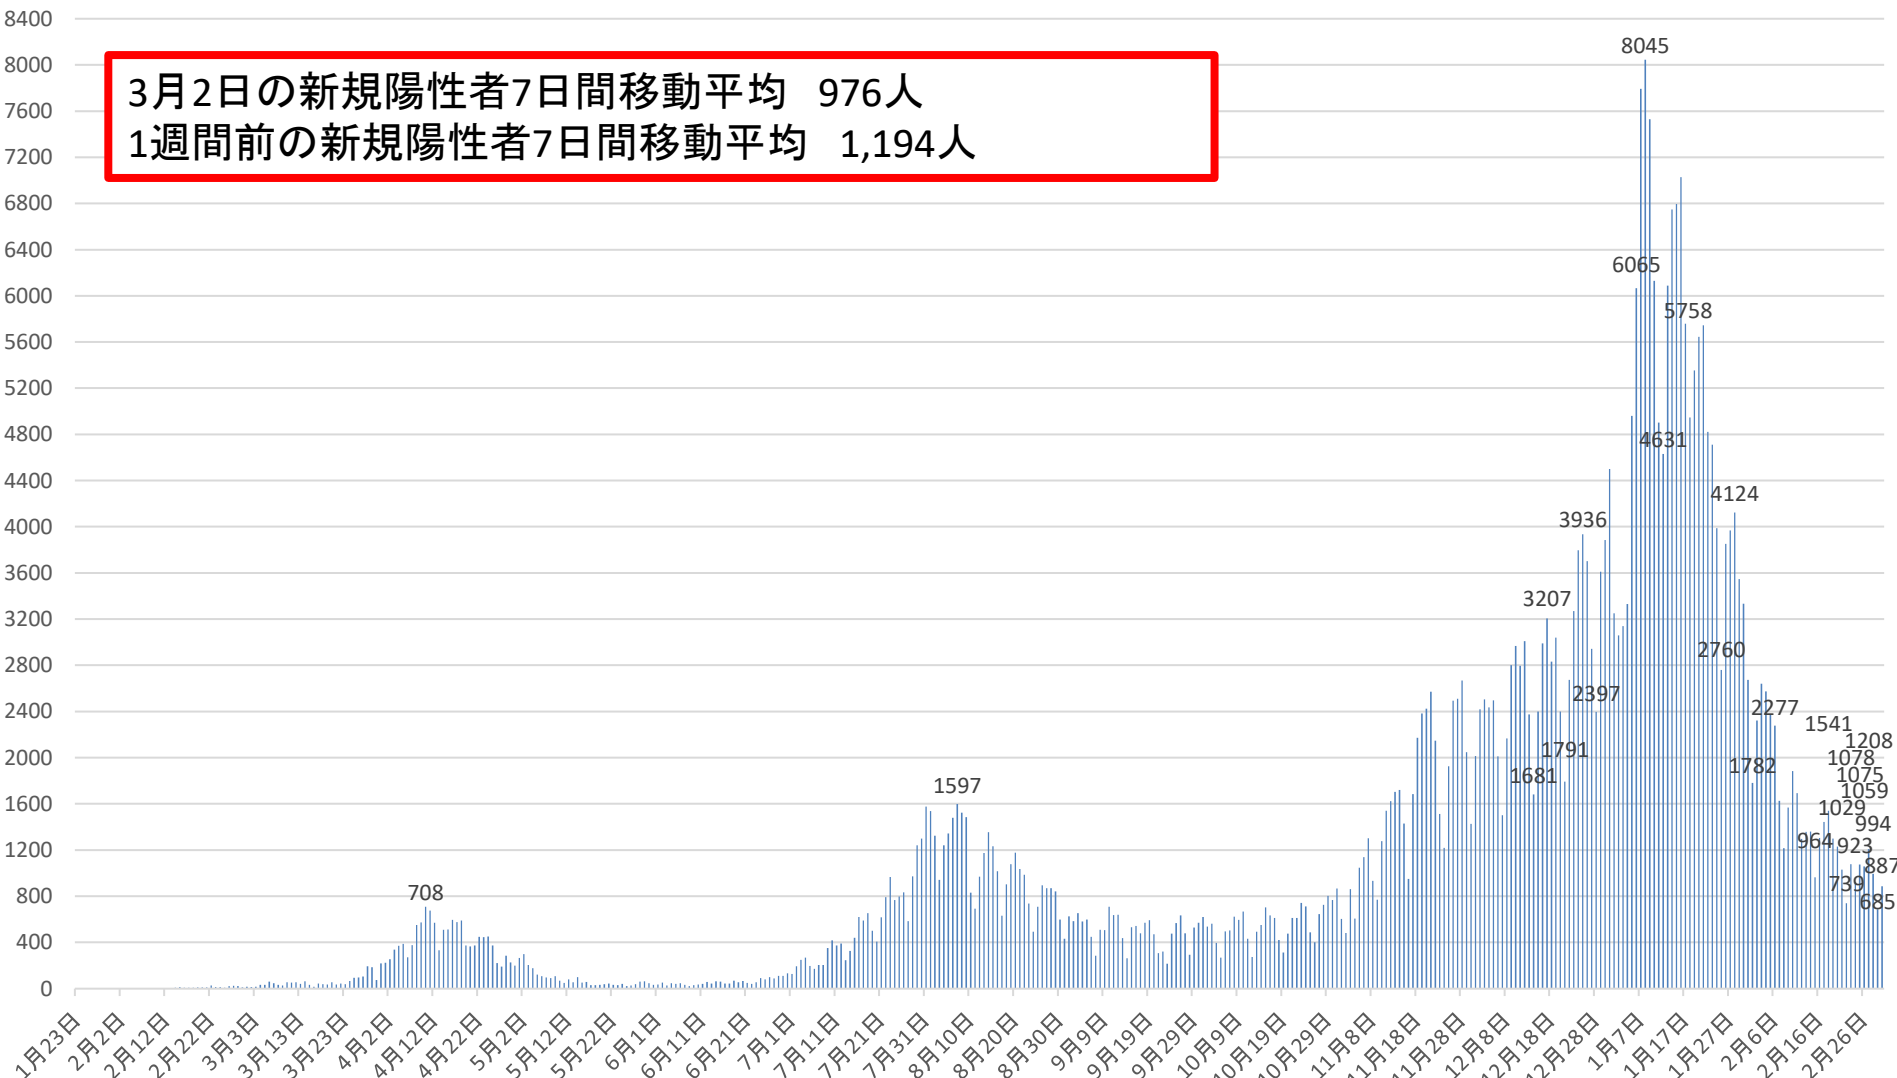

新型コロナウイルス感染症の国内発生動向

報告日別新規陽性者数

令和3年3月2日24時時点

※1 都道府県から数日分まとめて国に報告された場合には、本来の報告日別に過去に遡って計上している。なお、重複事例の有無等の数値の精査を行っている。
※2 令和2年5月10日まで報告がなかった東京都の症例については、確定日に報告があったものとして追加した。

新型コロナウイルス感染症の新規陽性者数及び7日間移動平均

月日	新規陽性者数	7日間移動平均			月日	新規陽性者数	7日間移動平均			月日	新規陽性者数	7日間移動平均			月日	新規陽性者数	7日間移動平均		
		当日	1週間前	増減率 (当日/1週間前)			当日	1週間前	増減率 (当日/1週間前)			当日	1週間前	増減率 (当日/1週間前)			当日	1週間前	増減率 (当日/1週間前)
9月6日(日)	447	560	753	74%	10月25日(日)	486	564	526	107%	12月13日(日)	2375	2516	2186	115%	1月31日(日)	2673	3465	5030	69%
9月7日(月)	285	539	744	72%	10月26日(月)	401	577	532	108%	12月14日(月)	1681	2542	2197	116%	2月1日(月)	1782	3326	4718	70%
9月8日(火)	510	523	732	71%	10月27日(火)	645	601	529	114%	12月15日(火)	2400	2575	2219	116%	2月2日(火)	2321	3107	4503	69%
9月9日(水)	507	512	688	74%	10月28日(水)	724	617	538	115%	12月16日(水)	2990	2602	2274	114%	2月3日(水)	2639	2917	4263	68%
9月10日(木)	709	520	657	79%	10月29日(木)	803	645	525	123%	12月17日(木)	3207	2637	2339	113%	2月4日(木)	2574	2696	4032	67%
9月11日(金)	637	528	616	86%	10月30日(金)	767	648	540	120%	12月18日(金)	2832	2642	2391	110%	2月5日(金)	2371	2528	3850	66%
9月12日(土)	639	533	582	92%	10月31日(土)	865	670	555	121%	12月19日(土)	3040	2646	2464	107%	2月6日(土)	2277	2377	3653	65%
9月13日(日)	438	532	560	95%	11月1日(日)	603	687	564	122%	12月20日(日)	2398	2650	2516	105%	2月7日(日)	1627	2227	3465	64%
9月14日(月)	263	529	539	98%	11月2日(月)	480	698	577	121%	12月21日(月)	1791	2665	2542	105%	2月8日(月)	1215	2146	3326	65%
9月15日(火)	530	532	523	102%	11月3日(火)	860	729	601	121%	12月22日(火)	2674	2705	2575	105%	2月9日(火)	1568	2039	3107	66%
9月16日(水)	543	537	512	105%	11月4日(水)	606	712	617	115%	12月23日(水)	3270	2745	2602	105%	2月10日(水)	1884	1931	2917	66%
9月17日(木)	478	504	520	97%	11月5日(木)	1046	747	645	116%	12月24日(木)	3797	2829	2637	107%	2月11日(木)	1691	1805	2696	67%
9月18日(金)	569	494	528	94%	11月6日(金)	1137	800	648	123%	12月25日(金)	3936	2987	2642	113%	2月12日(金)	1296	1651	2528	65%
9月19日(土)	592	488	533	92%	11月7日(土)	1301	862	670	129%	12月26日(土)	3702	3081	2646	116%	2月13日(土)	1356	1520	2377	64%
9月20日(日)	469	492	532	92%	11月8日(日)	934	909	687	132%	12月27日(日)	2942	3159	2650	119%	2月14日(日)	1361	1482	2227	67%
9月21日(月)	306	498	529	94%	11月9日(月)	770	951	698	136%	12月28日(月)	2397	3245	2665	122%	2月15日(月)	964	1446	2146	67%
9月22日(火)	321	468	532	88%	11月10日(火)	1276	1010	729	139%	12月29日(火)	3611	3379	2705	125%	2月16日(火)	1304	1408	2039	69%
9月23日(水)	216	422	537	79%	11月11日(水)	1540	1143	712	161%	12月30日(水)	3884	3467	2745	126%	2月17日(水)	1444	1345	1931	70%
9月24日(木)	475	421	504	84%	11月12日(木)	1624	1226	747	164%	12月31日(木)	4500	3567	2829	126%	2月18日(木)	1541	1324	1805	73%
9月25日(金)	567	421	494	85%	11月13日(金)	1703	1307	800	163%	1月1日(金)	3249	3469	2987	116%	2月19日(金)	1298	1324	1651	80%
9月26日(土)	634	427	488	88%	11月14日(土)	1721	1367	862	159%	1月2日(土)	3058	3377	3081	110%	2月20日(土)	1229	1306	1520	86%
9月27日(日)	478	428	492	87%	11月15日(日)	1428	1437	909	158%	1月3日(日)	3139	3405	3159	108%	2月21日(日)	1029	1258	1482	85%
9月28日(月)	294	426	498	86%	11月16日(月)	949	1463	951	154%	1月4日(月)	3331	3539	3245	109%	2月22日(月)	739	1226	1446	85%
9月29日(火)	527	456	468	97%	11月17日(火)	1685	1521	1010	151%	1月5日(火)	4959	3731	3379	110%	2月23日(火)	1078	1194	1408	85%
9月30日(水)	569	506	422	120%	11月18日(水)	2173	1612	1143	141%	1月6日(水)	6065	4043	3467	117%	2月24日(水)	923	1120	1345	83%
10月1日(木)	619	527	421	125%	11月19日(木)	2382	1720	1226	140%	1月7日(木)	7794	4514	3567	127%	2月25日(木)	1075	1053	1324	80%
10月2日(金)	537	523	421	124%	11月20日(金)	2425	1823	1307	139%	1月8日(金)	8045	5199	3469	150%	2月26日(金)	1059	1019	1324	77%
10月3日(土)	562	512	427	120%	11月21日(土)	2571	1945	1367	142%	1月9日(土)	7529	5837	3377	173%	2月27日(土)	1208	1016	1306	78%
10月4日(日)	394	500	428	117%	11月22日(日)	2146	2047	1437	142%	1月10日(日)	6130	6265	3405	184%	2月28日(日)	994	1011	1258	80%
10月5日(月)	269	497	426	117%	11月23日(月)	1513	2128	1463	145%	1月11日(月)	4901	6489	3539	183%	3月1日(月)	685	1003	1226	82%
10月6日(火)	495	492	456	108%	11月24日(火)	1219	2061	1521	136%	1月12日(火)	4631	6442	3731	173%	3月2日(火)	887	976	1194	82%
10月7日(水)	502	483	506	95%	11月25日(水)	1925	2026	1612	126%	1月13日(水)	6087	6445	4043	159%	3月3日(水)				
10月8日(木)	623	483	527	92%	11月26日(木)	2494	2042	1720	119%	1月14日(木)	6749	6296	4514	139%	3月4日(木)				
10月9日(金)	594	491	523	94%	11月27日(金)	2510	2054	1823	113%	1月15日(金)	6796	6118	5199	118%	3月5日(金)				
10月10日(土)	666	506	512	99%	11月28日(土)	2667	2068	1945	106%	1月16日(土)	7029	6046	5837	104%	3月6日(土)				
10月11日(日)	431	511	500	102%	11月29日(日)	2046	2053	2047	100%	1月17日(日)	5758	5993	6265	96%	3月7日(日)				
10月12日(月)	272	512	497	103%	11月30日(月)	1425	2041	2128	96%	1月18日(月)	4947	6000	6489	92%	3月8日(月)				
10月13日(火)	491	511	492	104%	12月1日(火)	2015	2155	2061	105%	1月19日(火)	5355	6103	6442	95%	3月9日(火)				
10月14日(水)	550	518	483	107%	12月2日(水)	2419	2225	2026	110%	1月20日(水)	5645	6040	6445	94%	3月10日(水)				
10月15日(木)	703	530	483	110%	12月3日(木)	2505	2227	2042	109%	1月21日(木)	5744	5896	6296	94%	3月11日(木)				
10月16日(金)	633	535	491	109%	12月4日(金)	2435	2216	2054	108%	1月22日(金)	4821	5614	6118	92%	3月12日(金)				
10月17日(土)	611	527	506	104%	12月5日(土)	2496	2192	2068	106%	1月23日(土)	4711	5283	6046	87%	3月13日(土)				
10月18日(日)	421	526	511	103%	12月6日(日)	2010	2186	2053	106%	1月24日(日)	3987	5030	5993	84%	3月14日(日)				
10月19日(月)	313	532	512	104%	12月7日(月)	1502	2197	2041	108%	1月25日(月)	2760	4718	6000	79%	3月15日(月)				
10月20日(火)	475	529	511	104%	12月8日(火)	2166	2219	2155	103%	1月26日(火)	3851	4503	6103	74%	3月16日(火)				
10月21日(水)	610	538	518	104%	12月9日(水)	2801	2274	2225	102%	1月27日(水)	3968	4263	6040	71%	3月17日(水)				
10月22日(木)	610	525	530	99%	12月10日(木)	2966	2339	2227	105%	1月28日(木)	4124	4032	5896	68%	3月18日(木)				
10月23日(金)	742	540	535	101%	12月11日(金)	2795	2391	2216	108%	1月29日(金)	3547	3850	5614	69%	3月19日(金)				
10月24日(土)	712	555	527	105%	12月12日(土)	3010	2464	2192	112%	1月30日(土)	3334	3653	5283	69%	3月20日(土)				