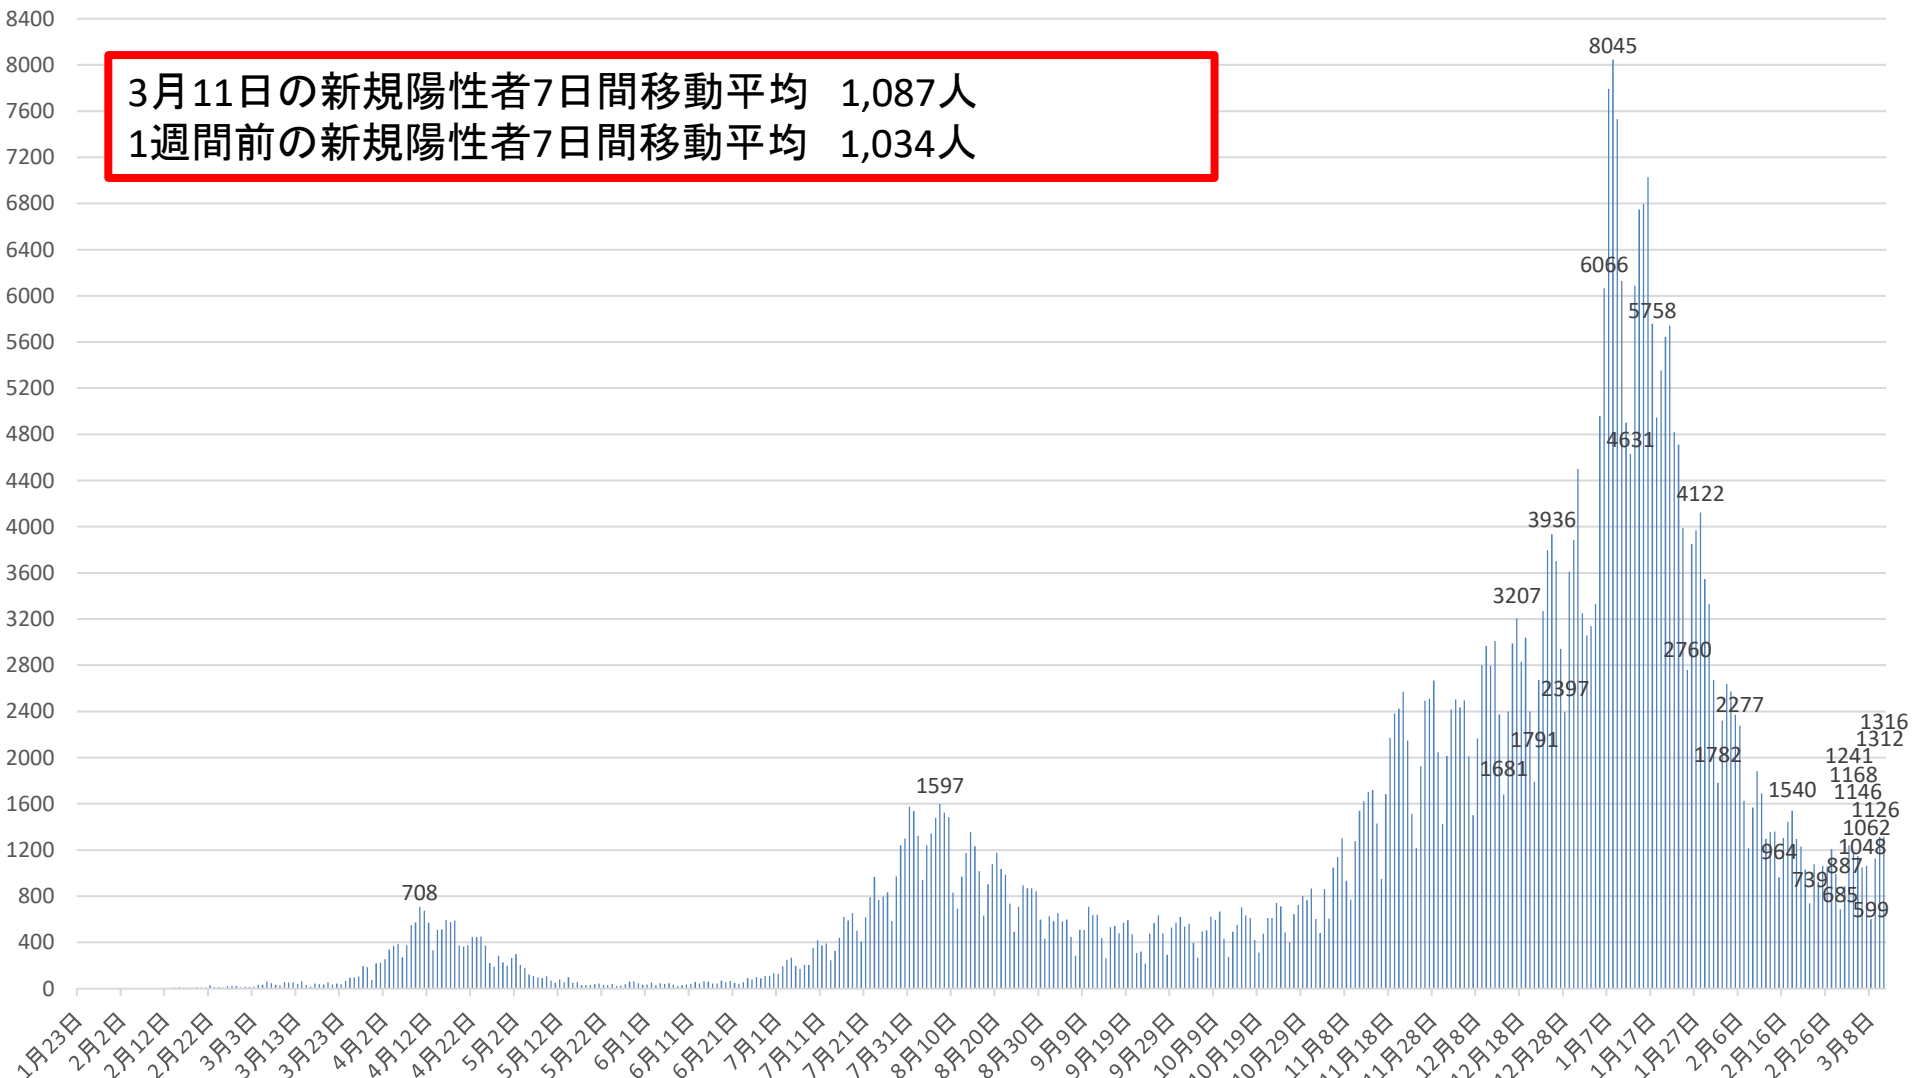

新型コロナウイルス感染症の国内発生動向

報告日別新規陽性者数

令和3年3月11日24時時点

※1 都道府県から数日分まとめて国に報告された場合には、本来の報告日別に過去に遡って計上している。なお、重複事例の有無等の数値の精査を行っている。
※2 令和2年5月10日まで報告がなかった東京都の症例については、確定日に報告があったものとして追加した。

新型コロナウイルス感染症の新規陽性者数及び7日間移動平均

月日	新規陽性者数	7日間移動平均			月日	新規陽性者数	7日間移動平均			月日	新規陽性者数	7日間移動平均			月日	新規陽性者数	7日間移動平均		
		当日	1週間前	増減率 (当日/1週間前)			当日	1週間前	増減率 (当日/1週間前)			当日	1週間前	増減率 (当日/1週間前)			当日	1週間前	増減率 (当日/1週間前)
9月6日(日)	447	560	753	74%	10月25日(日)	486	564	526	107%	12月13日(日)	2375	2516	2186	115%	1月31日(日)	2673	3464	5030	69%
9月7日(月)	285	539	744	72%	10月26日(月)	401	577	532	108%	12月14日(月)	1681	2542	2197	116%	2月1日(月)	1782	3325	4718	70%
9月8日(火)	510	523	732	71%	10月27日(火)	645	601	529	114%	12月15日(火)	2400	2575	2219	116%	2月2日(火)	2321	3106	4503	69%
9月9日(水)	507	512	688	74%	10月28日(水)	724	617	538	115%	12月16日(水)	2990	2602	2274	114%	2月3日(水)	2638	2916	4263	68%
9月10日(木)	709	520	657	79%	10月29日(木)	803	645	525	123%	12月17日(木)	3207	2637	2339	113%	2月4日(木)	2574	2695	4032	67%
9月11日(金)	637	528	616	86%	10月30日(金)	767	648	540	120%	12月18日(金)	2832	2642	2391	110%	2月5日(金)	2371	2527	3850	66%
9月12日(土)	639	533	582	92%	10月31日(土)	865	670	555	121%	12月19日(土)	3040	2646	2464	107%	2月6日(土)	2277	2377	3652	65%
9月13日(日)	438	532	560	95%	11月1日(日)	603	687	564	122%	12月20日(日)	2398	2650	2516	105%	2月7日(日)	1627	2227	3464	64%
9月14日(月)	263	529	539	98%	11月2日(月)	480	698	577	121%	12月21日(月)	1791	2665	2542	105%	2月8日(月)	1215	2146	3325	65%
9月15日(火)	530	532	523	102%	11月3日(火)	860	729	601	121%	12月22日(火)	2674	2705	2575	105%	2月9日(火)	1568	2039	3106	66%
9月16日(水)	543	537	512	105%	11月4日(水)	606	712	617	115%	12月23日(水)	3270	2745	2602	105%	2月10日(水)	1884	1931	2916	66%
9月17日(木)	478	504	520	97%	11月5日(木)	1046	747	645	116%	12月24日(木)	3797	2829	2637	107%	2月11日(木)	1689	1804	2695	67%
9月18日(金)	569	494	528	94%	11月6日(金)	1137	800	648	123%	12月25日(金)	3936	2987	2642	113%	2月12日(金)	1296	1651	2527	65%
9月19日(土)	592	488	533	92%	11月7日(土)	1301	862	670	129%	12月26日(土)	3702	3081	2646	116%	2月13日(土)	1356	1519	2377	64%
9月20日(日)	469	492	532	92%	11月8日(日)	934	909	687	132%	12月27日(日)	2942	3159	2650	119%	2月14日(日)	1360	1481	2227	67%
9月21日(月)	306	498	529	94%	11月9日(月)	770	951	698	136%	12月28日(月)	2397	3245	2665	122%	2月15日(月)	964	1445	2146	67%
9月22日(火)	321	468	532	88%	11月10日(火)	1276	1010	729	139%	12月29日(火)	3611	3379	2705	125%	2月16日(火)	1304	1408	2039	69%
9月23日(水)	216	422	537	79%	11月11日(水)	1540	1143	712	161%	12月30日(水)	3884	3467	2745	126%	2月17日(水)	1443	1345	1931	70%
9月24日(木)	475	421	504	84%	11月12日(木)	1624	1226	747	164%	12月31日(木)	4500	3567	2829	126%	2月18日(木)	1540	1323	1804	73%
9月25日(金)	567	421	494	85%	11月13日(金)	1703	1307	800	163%	1月1日(金)	3249	3469	2987	116%	2月19日(金)	1297	1323	1651	80%
9月26日(土)	634	427	488	88%	11月14日(土)	1721	1367	862	159%	1月2日(土)	3058	3377	3081	110%	2月20日(土)	1229	1305	1519	86%
9月27日(日)	478	428	492	87%	11月15日(日)	1428	1437	909	158%	1月3日(日)	3139	3405	3159	108%	2月21日(日)	1029	1258	1481	85%
9月28日(月)	294	426	498	86%	11月16日(月)	949	1463	951	154%	1月4日(月)	3331	3539	3245	109%	2月22日(月)	739	1226	1445	85%
9月29日(火)	527	456	468	97%	11月17日(火)	1685	1521	1010	151%	1月5日(火)	4959	3731	3379	110%	2月23日(火)	1078	1194	1408	85%
9月30日(水)	569	506	422	120%	11月18日(水)	2173	1612	1143	141%	1月6日(水)	6066	4043	3467	117%	2月24日(水)	923	1119	1345	83%
10月1日(木)	619	527	421	125%	11月19日(木)	2382	1720	1226	140%	1月7日(木)	7794	4514	3567	127%	2月25日(木)	1064	1051	1323	79%
10月2日(金)	537	523	421	124%	11月20日(金)	2425	1823	1307	139%	1月8日(金)	8045	5199	3469	150%	2月26日(金)	1057	1017	1323	77%
10月3日(土)	562	512	427	120%	11月21日(土)	2571	1945	1367	142%	1月9日(土)	7529	5838	3377	173%	2月27日(土)	1208	1014	1305	78%
10月4日(日)	394	500	428	117%	11月22日(日)	2146	2047	1437	142%	1月10日(日)	6130	6265	3405	184%	2月28日(日)	994	1009	1258	80%
10月5日(月)	269	497	426	117%	11月23日(月)	1513	2128	1463	145%	1月11日(月)	4901	6489	3539	183%	3月1日(月)	685	1001	1226	82%
10月6日(火)	495	492	456	108%	11月24日(火)	1219	2061	1521	136%	1月12日(火)	4631	6442	3731	173%	3月2日(火)	887	974	1194	82%
10月7日(水)	502	483	506	95%	11月25日(水)	1925	2026	1612	126%	1月13日(水)	6087	6445	4043	159%	3月3日(水)	1241	1019	1119	91%
10月8日(木)	623	483	527	92%	11月26日(木)	2494	2042	1720	119%	1月14日(木)	6749	6296	4514	139%	3月4日(木)	1168	1034	1051	98%
10月9日(金)	594	491	523	94%	11月27日(金)	2510	2054	1823	113%	1月15日(金)	6795	6117	5199	118%	3月5日(金)	1146	1047	1017	103%
10月10日(土)	666	506	512	99%	11月28日(土)	2667	2068	1945	106%	1月16日(土)	7029	6046	5838	104%	3月6日(土)	1048	1024	1014	101%
10月11日(日)	431	511	500	102%	11月29日(日)	2046	2053	2047	100%	1月17日(日)	5758	5993	6265	96%	3月7日(日)	1062	1034	1009	102%
10月12日(月)	272	512	497	103%	11月30日(月)	1425	2041	2128	96%	1月18日(月)	4947	5999	6489	92%	3月8日(月)	599	1022	1001	102%
10月13日(火)	491	511	492	104%	12月1日(火)	2015	2155	2061	105%	1月19日(火)	5355	6103	6442	95%	3月9日(火)	1126	1056	974	108%
10月14日(水)	550	518	483	107%	12月2日(水)	2419	2225	2026	110%	1月20日(水)	5645	6040	6445	94%	3月10日(水)	1312	1066	1019	105%
10月15日(木)	703	530	483	110%	12月3日(木)	2505	2227	2042	109%	1月21日(木)	5743	5896	6296	94%	3月11日(木)	1316	1087	1034	105%
10月16日(金)	633	535	491	109%	12月4日(金)	2435	2216	2054	108%	1月22日(金)	4821	5614	6117	92%	3月12日(金)				
10月17日(土)	611	527	506	104%	12月5日(土)	2496	2192	2068	106%	1月23日(土)	4711	5283	6046	87%	3月13日(土)				
10月18日(日)	421	526	511	103%	12月6日(日)	2010	2186	2053	106%	1月24日(日)	3988	5030	5993	84%	3月14日(日)				
10月19日(月)	313	532	512	104%	12月7日(月)	1502	2197	2041	108%	1月25日(月)	2760	4718	5999	79%	3月15日(月)				
10月20日(火)	475	529	511	104%	12月8日(火)	2166	2219	2155	103%	1月26日(火)	3851	4503	6103	74%	3月16日(火)				
10月21日(水)	610	538	518	104%	12月9日(水)	2801	2274	2225	102%	1月27日(水)	3968	4263	6040	71%	3月17日(水)				
10月22日(木)	610	525	530	99%	12月10日(木)	2966	2339	2227	105%	1月28日(木)	4122	4032	5896	68%	3月18日(木)				
10月23日(金)	742	540	535	101%	12月11日(金)	2795	2391	2216	108%	1月29日(金)	3547	3850	5614	69%	3月19日(金)				
10月24日(土)	712	555	527	105%	12月12日(土)	3010	2464	2192	112%	1月30日(土)	3330	3652	5283	69%	3月20日(土)				