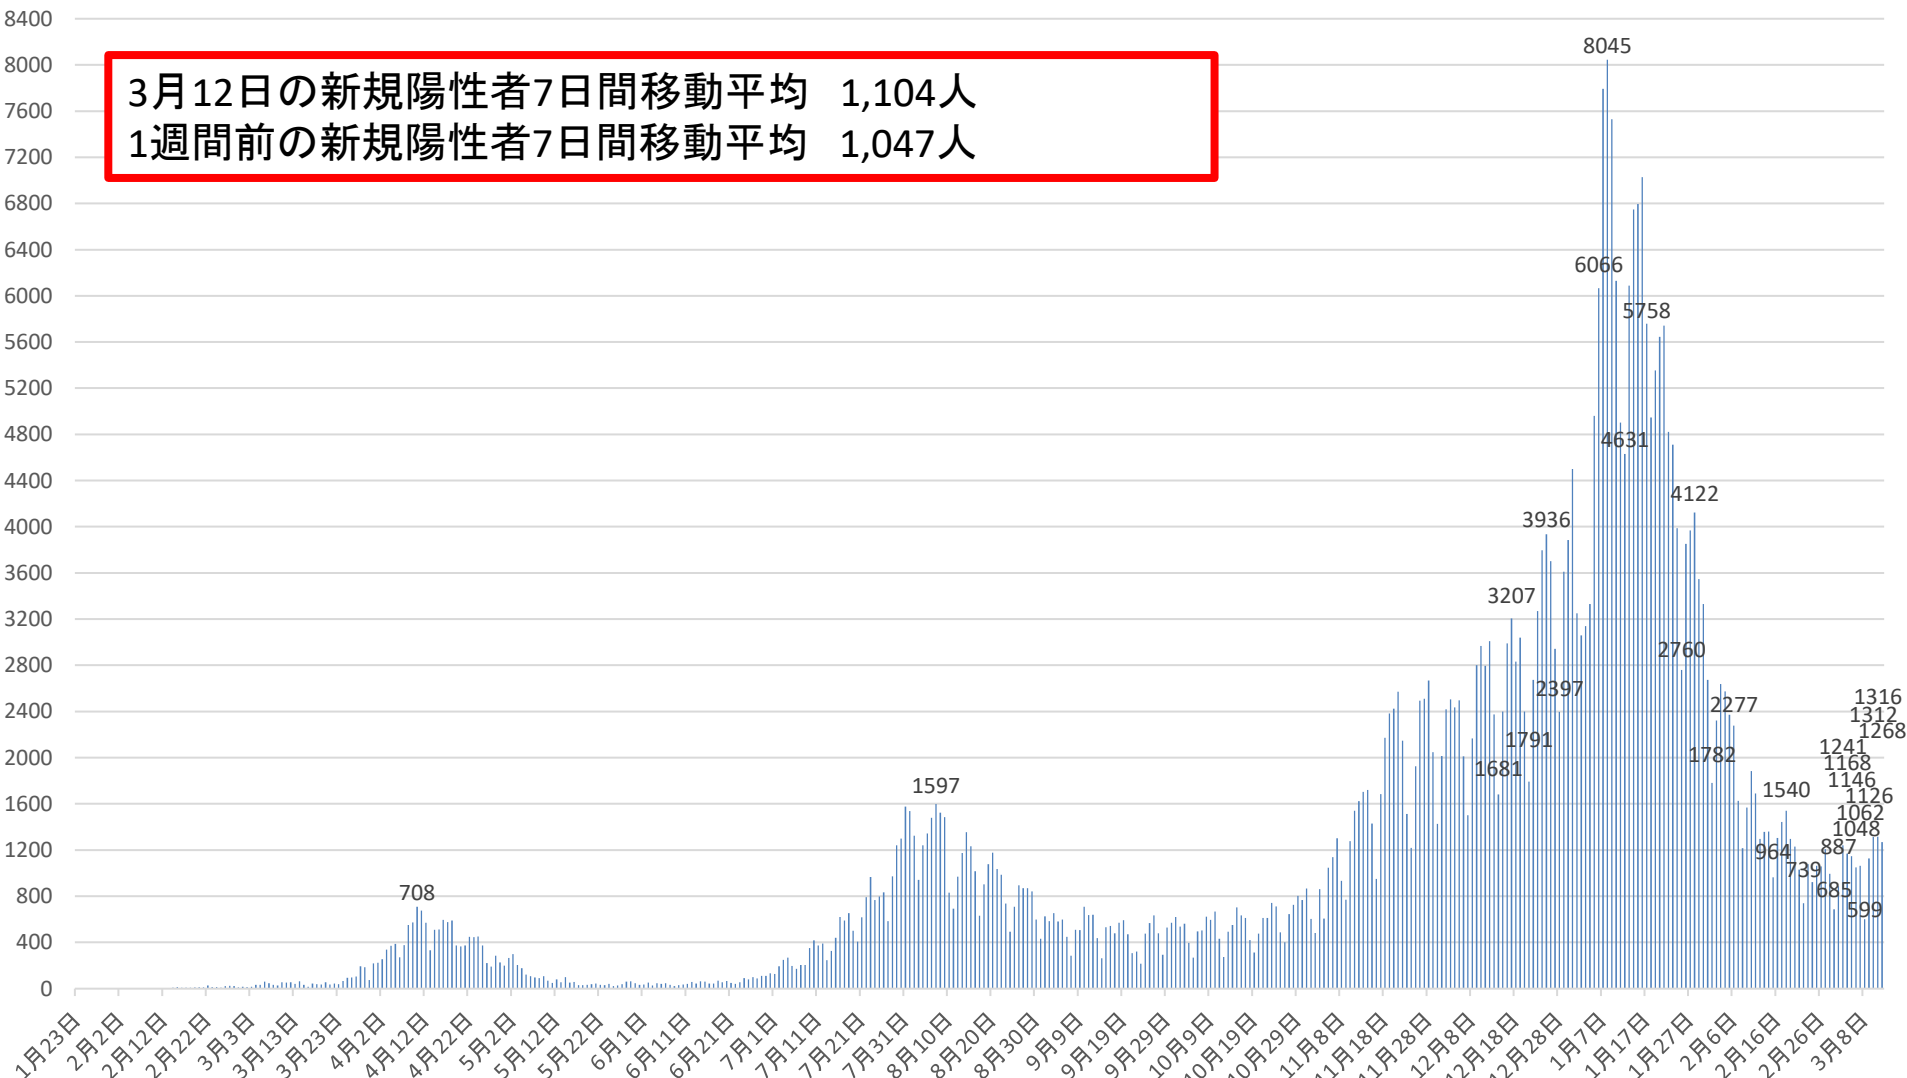

新型コロナウイルス感染症の国内発生動向

報告日別新規陽性者数

令和3年3月12日24時時点

※1 都道府県から数日分まとめて国に報告された場合には、本来の報告日別に過去に遡って計上している。なお、重複事例の有無等の数値の精査を行っている。
※2 令和2年5月10日まで報告がなかった東京都の症例については、確定日に報告があったものとして追加した。

新型コロナウイルス感染症の新規陽性者数及び7日間移動平均

月日	新規陽性者数	7日間移動平均			月日	新規陽性者数	7日間移動平均			月日	新規陽性者数	7日間移動平均			月日	新規陽性者数	7日間移動平均		
		当日	1週間前	増減率 (当日/1週間前)			当日	1週間前	増減率 (当日/1週間前)			当日	1週間前	増減率 (当日/1週間前)			当日	1週間前	増減率 (当日/1週間前)
9月6日(日)	447	560	753	74%	10月25日(日)	486	564	526	107%	12月13日(日)	2375	2516	2186	115%	1月31日(日)	2673	3464	5030	69%
9月7日(月)	285	539	744	72%	10月26日(月)	401	577	532	108%	12月14日(月)	1681	2542	2197	116%	2月1日(月)	1782	3325	4718	70%
9月8日(火)	510	523	732	71%	10月27日(火)	645	601	529	114%	12月15日(火)	2400	2575	2219	116%	2月2日(火)	2321	3106	4503	69%
9月9日(水)	507	512	688	74%	10月28日(水)	724	617	538	115%	12月16日(水)	2990	2602	2274	114%	2月3日(水)	2638	2916	4263	68%
9月10日(木)	709	520	657	79%	10月29日(木)	803	645	525	123%	12月17日(木)	3207	2637	2339	113%	2月4日(木)	2574	2695	4032	67%
9月11日(金)	637	528	616	86%	10月30日(金)	767	648	540	120%	12月18日(金)	2832	2642	2391	110%	2月5日(金)	2371	2527	3850	66%
9月12日(土)	639	533	582	92%	10月31日(土)	865	670	555	121%	12月19日(土)	3040	2646	2464	107%	2月6日(土)	2277	2377	3652	65%
9月13日(日)	438	532	560	95%	11月1日(日)	603	687	564	122%	12月20日(日)	2398	2650	2516	105%	2月7日(日)	1627	2227	3464	64%
9月14日(月)	263	529	539	98%	11月2日(月)	480	698	577	121%	12月21日(月)	1791	2665	2542	105%	2月8日(月)	1215	2146	3325	65%
9月15日(火)	530	532	523	102%	11月3日(火)	860	729	601	121%	12月22日(火)	2674	2705	2575	105%	2月9日(火)	1568	2039	3106	66%
9月16日(水)	543	537	512	105%	11月4日(水)	606	712	617	115%	12月23日(水)	3270	2745	2602	105%	2月10日(水)	1884	1931	2916	66%
9月17日(木)	478	504	520	97%	11月5日(木)	1046	747	645	116%	12月24日(木)	3797	2829	2637	107%	2月11日(木)	1689	1804	2695	67%
9月18日(金)	569	494	528	94%	11月6日(金)	1137	800	648	123%	12月25日(金)	3936	2987	2642	113%	2月12日(金)	1296	1651	2527	65%
9月19日(土)	592	488	533	92%	11月7日(土)	1301	862	670	129%	12月26日(土)	3702	3081	2646	116%	2月13日(土)	1356	1519	2377	64%
9月20日(日)	469	492	532	92%	11月8日(日)	934	909	687	132%	12月27日(日)	2942	3159	2650	119%	2月14日(日)	1360	1481	2227	67%
9月21日(月)	306	498	529	94%	11月9日(月)	770	951	698	136%	12月28日(月)	2397	3245	2665	122%	2月15日(月)	964	1445	2146	67%
9月22日(火)	321	468	532	88%	11月10日(火)	1276	1010	729	139%	12月29日(火)	3611	3379	2705	125%	2月16日(火)	1304	1408	2039	69%
9月23日(水)	216	422	537	79%	11月11日(水)	1540	1143	712	161%	12月30日(水)	3884	3467	2745	126%	2月17日(水)	1443	1345	1931	70%
9月24日(木)	475	421	504	84%	11月12日(木)	1624	1226	747	164%	12月31日(木)	4500	3567	2829	126%	2月18日(木)	1540	1323	1804	73%
9月25日(金)	567	421	494	85%	11月13日(金)	1703	1307	800	163%	1月1日(金)	3249	3469	2987	116%	2月19日(金)	1297	1323	1651	80%
9月26日(土)	634	427	488	88%	11月14日(土)	1721	1367	862	159%	1月2日(土)	3058	3377	3081	110%	2月20日(土)	1229	1305	1519	86%
9月27日(日)	478	428	492	87%	11月15日(日)	1428	1437	909	158%	1月3日(日)	3139	3405	3159	108%	2月21日(日)	1029	1258	1481	85%
9月28日(月)	294	426	498	86%	11月16日(月)	949	1463	951	154%	1月4日(月)	3331	3539	3245	109%	2月22日(月)	739	1226	1445	85%
9月29日(火)	527	456	468	97%	11月17日(火)	1685	1521	1010	151%	1月5日(火)	4959	3731	3379	110%	2月23日(火)	1078	1194	1408	85%
9月30日(水)	569	506	422	120%	11月18日(水)	2173	1612	1143	141%	1月6日(水)	6066	4043	3467	117%	2月24日(水)	923	1119	1345	83%
10月1日(木)	619	527	421	125%	11月19日(木)	2382	1720	1226	140%	1月7日(木)	7794	4514	3567	127%	2月25日(木)	1064	1051	1323	79%
10月2日(金)	537	523	421	124%	11月20日(金)	2425	1823	1307	139%	1月8日(金)	8045	5199	3469	150%	2月26日(金)	1057	1017	1323	77%
10月3日(土)	562	512	427	120%	11月21日(土)	2571	1945	1367	142%	1月9日(土)	7529	5838	3377	173%	2月27日(土)	1208	1014	1305	78%
10月4日(日)	394	500	428	117%	11月22日(日)	2146	2047	1437	142%	1月10日(日)	6130	6265	3405	184%	2月28日(日)	994	1009	1258	80%
10月5日(月)	269	497	426	117%	11月23日(月)	1513	2128	1463	145%	1月11日(月)	4901	6489	3539	183%	3月1日(月)	685	1001	1226	82%
10月6日(火)	495	492	456	108%	11月24日(火)	1219	2061	1521	136%	1月12日(火)	4631	6442	3731	173%	3月2日(火)	887	974	1194	82%
10月7日(水)	502	483	506	95%	11月25日(水)	1925	2026	1612	126%	1月13日(水)	6087	6445	4043	159%	3月3日(水)	1241	1019	1119	91%
10月8日(木)	623	483	527	92%	11月26日(木)	2494	2042	1720	119%	1月14日(木)	6749	6296	4514	139%	3月4日(木)	1168	1034	1051	98%
10月9日(金)	594	491	523	94%	11月27日(金)	2510	2054	1823	113%	1月15日(金)	6795	6117	5199	118%	3月5日(金)	1146	1047	1017	103%
10月10日(土)	666	506	512	99%	11月28日(土)	2667	2068	1945	106%	1月16日(土)	7029	6046	5838	104%	3月6日(土)	1048	1024	1014	101%
10月11日(日)	431	511	500	102%	11月29日(日)	2046	2053	2047	100%	1月17日(日)	5758	5993	6265	96%	3月7日(日)	1062	1034	1009	102%
10月12日(月)	272	512	497	103%	11月30日(月)	1425	2041	2128	96%	1月18日(月)	4947	5999	6489	92%	3月8日(月)	599	1022	1001	102%
10月13日(火)	491	511	492	104%	12月1日(火)	2015	2155	2061	105%	1月19日(火)	5355	6103	6442	95%	3月9日(火)	1126	1056	974	108%
10月14日(水)	550	518	483	107%	12月2日(水)	2419	2225	2026	110%	1月20日(水)	5645	6040	6445	94%	3月10日(水)	1312	1066	1019	105%
10月15日(木)	703	530	483	110%	12月3日(木)	2505	2227	2042	109%	1月21日(木)	5743	5896	6296	94%	3月11日(木)	1316	1087	1034	105%
10月16日(金)	633	535	491	109%	12月4日(金)	2435	2216	2054	108%	1月22日(金)	4821	5614	6117	92%	3月12日(金)	1268	1104	1047	105%
10月17日(土)	611	527	506	104%	12月5日(土)	2496	2192	2068	106%	1月23日(土)	4711	5283	6046	87%	3月13日(土)				
10月18日(日)	421	526	511	103%	12月6日(日)	2010	2186	2053	106%	1月24日(日)	3988	5030	5993	84%	3月14日(日)				
10月19日(月)	313	532	512	104%	12月7日(月)	1502	2197	2041	108%	1月25日(月)	2760	4718	5999	79%	3月15日(月)				
10月20日(火)	475	529	511	104%	12月8日(火)	2166	2219	2155	103%	1月26日(火)	3851	4503	6103	74%	3月16日(火)				
10月21日(水)	610	538	518	104%	12月9日(水)	2801	2274	2225	102%	1月27日(水)	3968	4263	6040	71%	3月17日(水)				
10月22日(木)	610	525	530	99%	12月10日(木)	2966	2339	2227	105%	1月28日(木)	4122	4032	5896	68%	3月18日(木)				
10月23日(金)	742	540	535	101%	12月11日(金)	2795	2391	2216	108%	1月29日(金)	3547	3850	5614	69%	3月19日(金)				
10月24日(土)	712	555	527	105%	12月12日(土)	3010	2464	2192	112%	1月30日(土)	3330	3652	5283	69%	3月20日(土)				