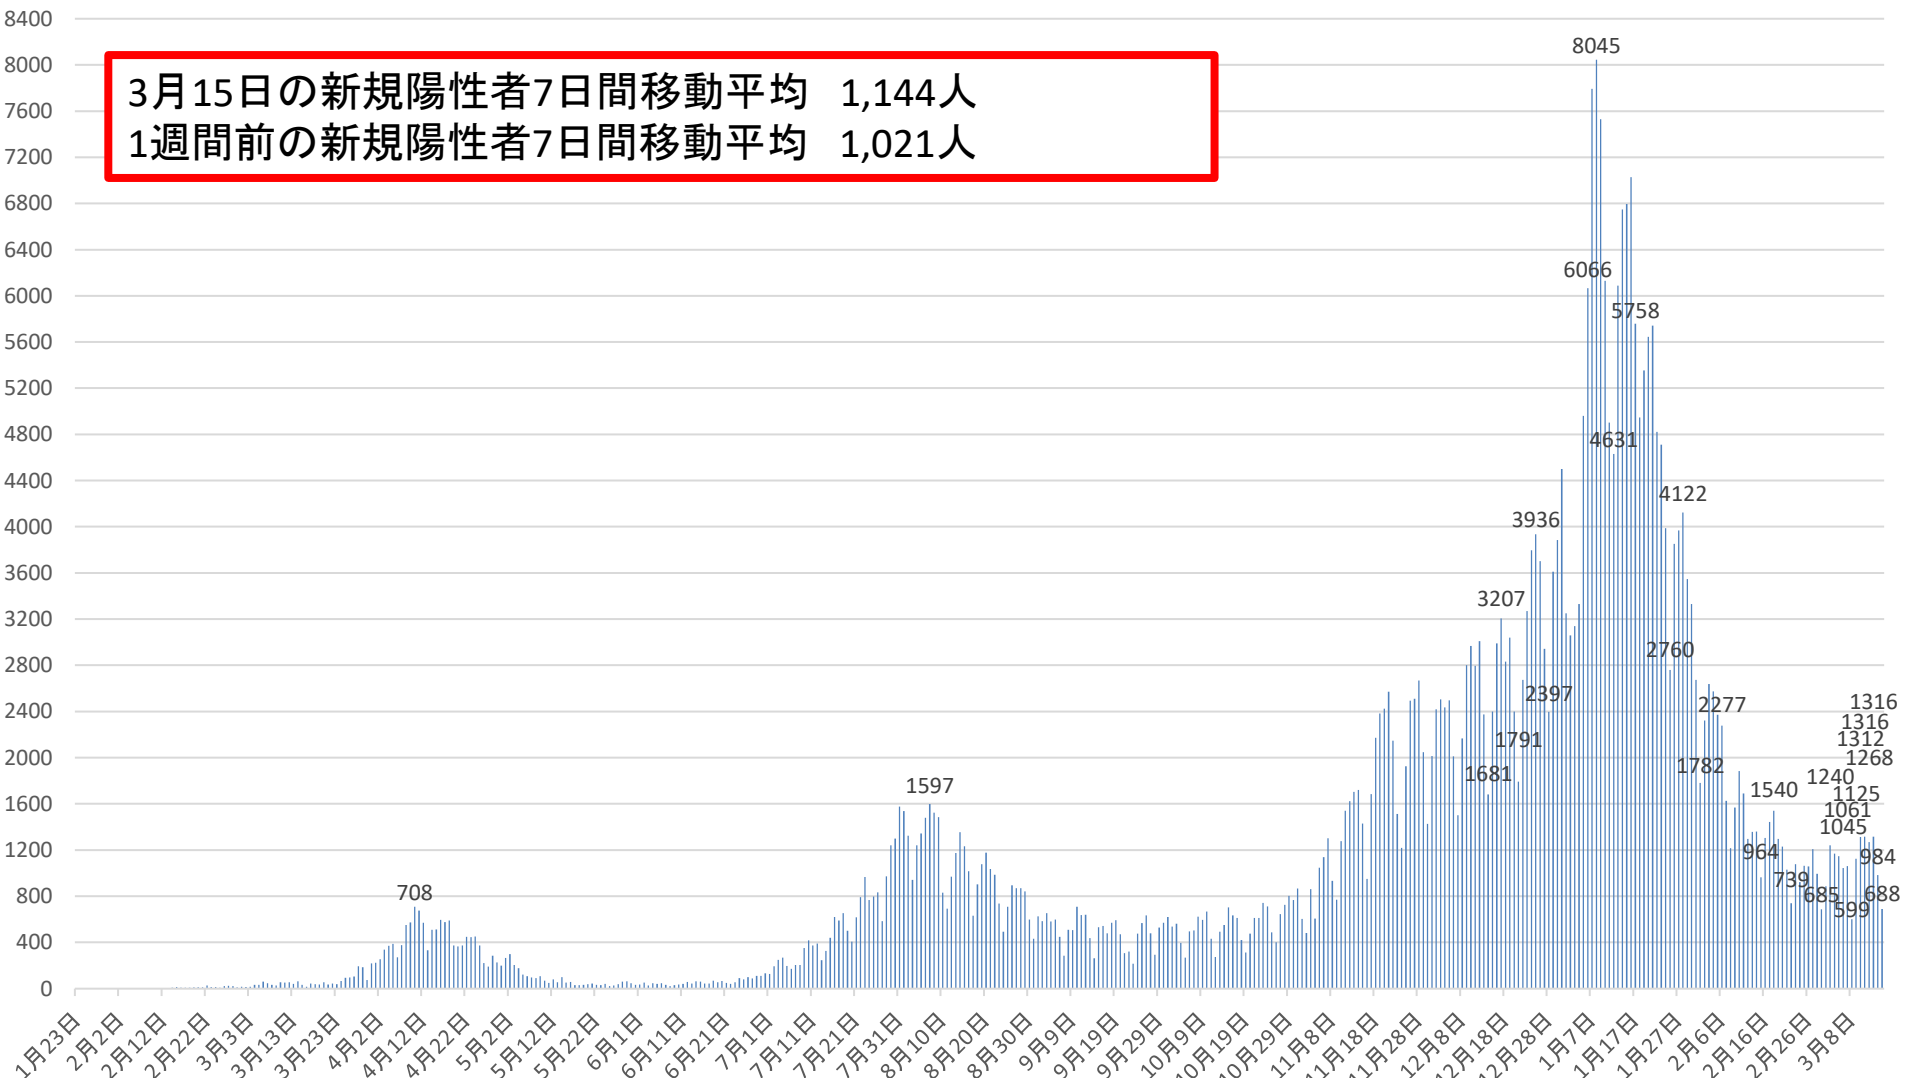

# 新型コロナウイルス感染症の国内発生動向

報告日別新規陽性者数

令和3年3月15日24時時点

※1 都道府県から数日分まとめて国に報告された場合には、本来の報告日別に過去に遡って計上している。なお、重複事例の有無等の数値の精査を行っている。  
※2 令和2年5月10日まで報告がなかった東京都の症例については、確定日に報告があったものとして追加した。