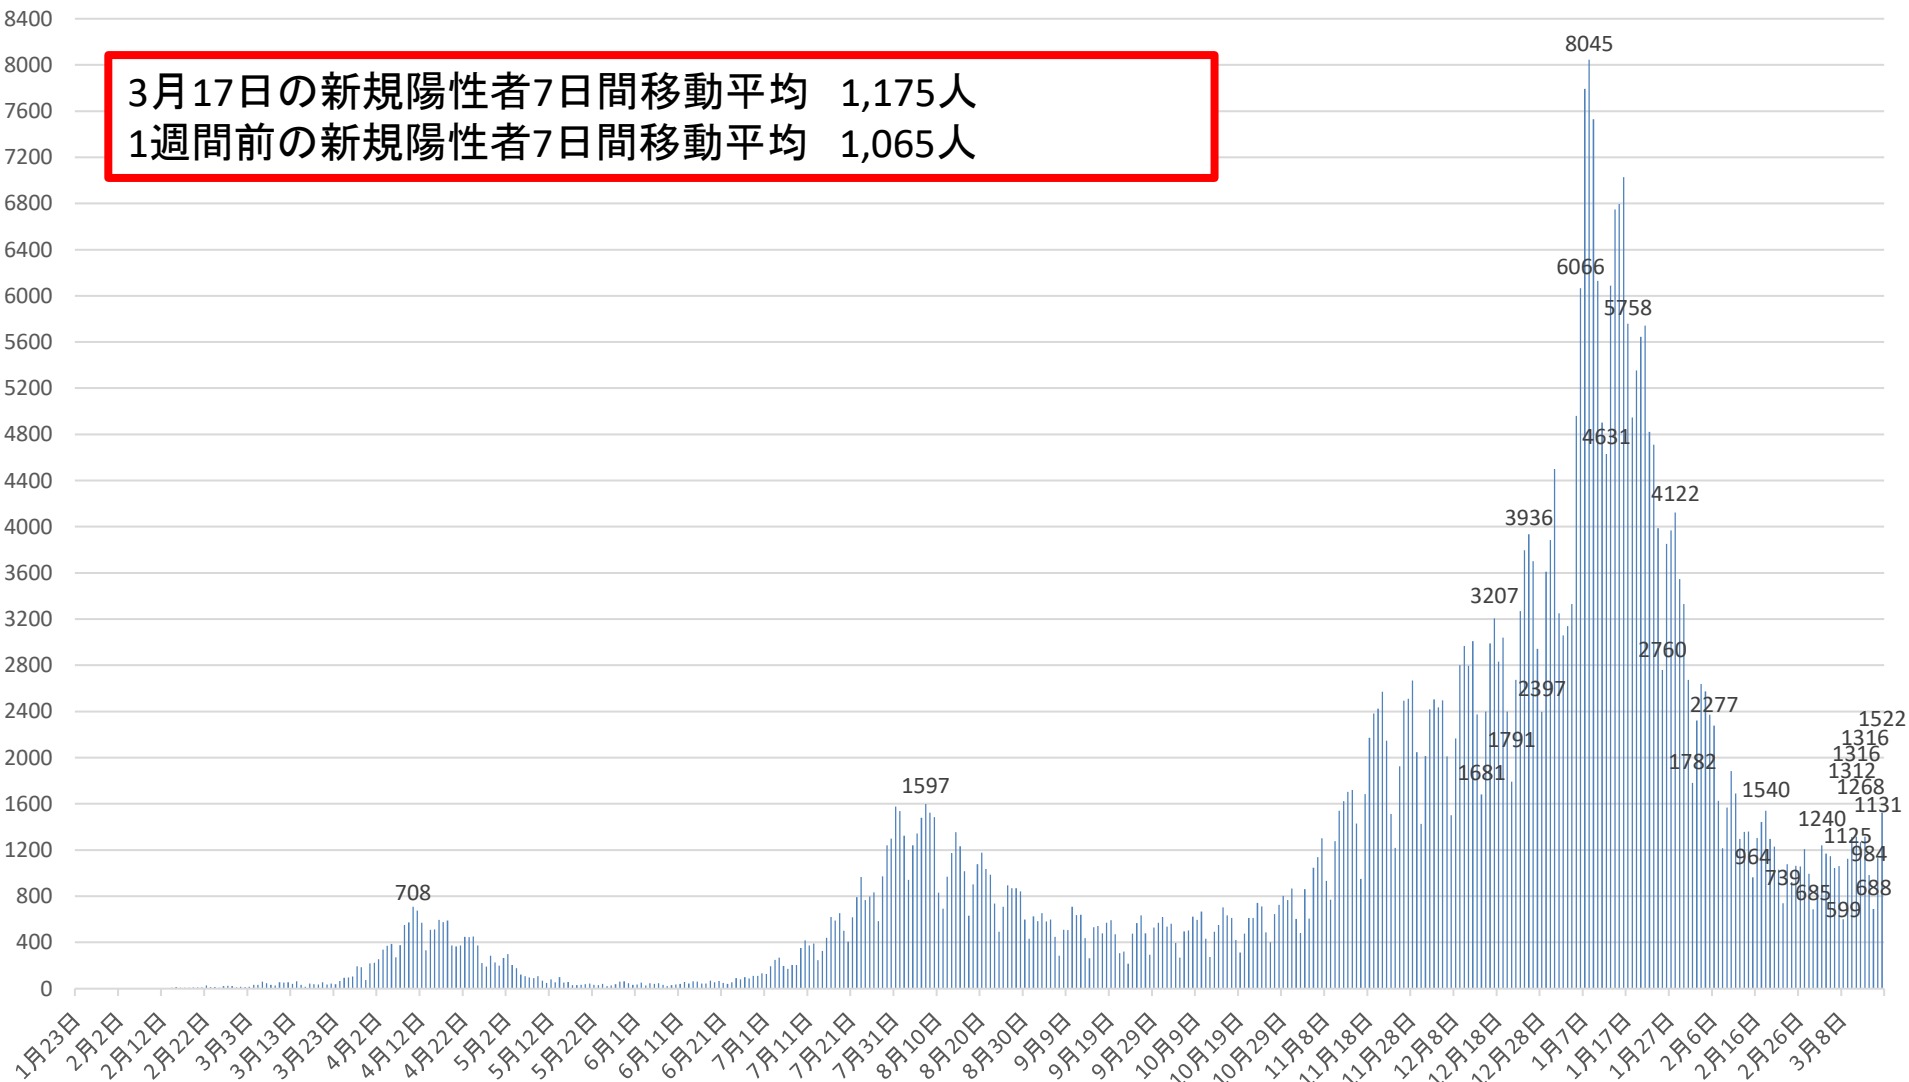

新型コロナウイルス感染症の国内発生動向

報告日別新規陽性者数

令和3年3月17日24時時点

※1 都道府県から数日分まとめて国に報告された場合には、本来の報告日別に過去に遡って計上している。なお、重複事例の有無等の数値の精査を行っている。
※2 令和2年5月10日まで報告がなかった東京都の症例については、確定日に報告があったものとして追加した。

新型コロナウイルス感染症の新規陽性者数及び7日間移動平均

月日	新規陽性者数	7日間移動平均			月日	新規陽性者数	7日間移動平均			月日	新規陽性者数	7日間移動平均			月日	新規陽性者数	7日間移動平均		
		当日	1週間前	増減率 (当日/1週間前)			当日	1週間前	増減率 (当日/1週間前)			当日	1週間前	増減率 (当日/1週間前)			当日	1週間前	増減率 (当日/1週間前)
9月6日(日)	447	560	753	74%	10月25日(日)	486	564	526	107%	12月13日(日)	2375	2516	2186	115%	1月31日(日)	2673	3464	5030	69%
9月7日(月)	285	539	744	72%	10月26日(月)	401	577	532	108%	12月14日(月)	1681	2542	2197	116%	2月1日(月)	1782	3325	4718	70%
9月8日(火)	510	523	732	71%	10月27日(火)	645	601	529	114%	12月15日(火)	2400	2575	2219	116%	2月2日(火)	2321	3106	4503	69%
9月9日(水)	507	512	688	74%	10月28日(水)	724	617	538	115%	12月16日(水)	2990	2602	2274	114%	2月3日(水)	2638	2916	4263	68%
9月10日(木)	709	520	657	79%	10月29日(木)	803	645	525	123%	12月17日(木)	3207	2637	2339	113%	2月4日(木)	2574	2695	4062	67%
9月11日(金)	637	528	616	86%	10月30日(金)	767	648	540	120%	12月18日(金)	2832	2642	2391	110%	2月5日(金)	2371	2527	3850	66%
9月12日(土)	639	533	582	92%	10月31日(土)	865	670	555	121%	12月19日(土)	3040	2646	2464	107%	2月6日(土)	2277	2377	3652	65%
9月13日(日)	438	532	560	95%	11月1日(日)	603	687	564	122%	12月20日(日)	2398	2650	2516	105%	2月7日(日)	1627	2227	3464	64%
9月14日(月)	263	529	539	98%	11月2日(月)	480	698	577	121%	12月21日(月)	1791	2665	2542	105%	2月8日(月)	1215	2146	3325	65%
9月15日(火)	530	532	523	102%	11月3日(火)	860	729	601	121%	12月22日(火)	2674	2705	2575	105%	2月9日(火)	1568	2039	3106	66%
9月16日(水)	543	537	512	105%	11月4日(水)	606	712	617	115%	12月23日(水)	3270	2745	2602	105%	2月10日(水)	1884	1931	2916	66%
9月17日(木)	478	504	520	97%	11月5日(木)	1046	747	645	116%	12月24日(木)	3797	2829	2637	107%	2月11日(木)	1689	1804	2695	67%
9月18日(金)	569	494	528	94%	11月6日(金)	1137	800	648	123%	12月25日(金)	3936	2987	2642	113%	2月12日(金)	1296	1651	2527	65%
9月19日(土)	592	488	533	92%	11月7日(土)	1301	862	670	129%	12月26日(土)	3702	3081	2646	116%	2月13日(土)	1356	1519	2377	64%
9月20日(日)	469	492	532	92%	11月8日(日)	934	909	687	132%	12月27日(日)	2942	3159	2650	119%	2月14日(日)	1360	1481	2227	67%
9月21日(月)	306	498	529	94%	11月9日(月)	770	951	698	136%	12月28日(月)	2397	3245	2665	122%	2月15日(月)	964	1445	2146	67%
9月22日(火)	321	468	532	88%	11月10日(火)	1276	1010	729	139%	12月29日(火)	3611	3379	2705	125%	2月16日(火)	1304	1408	2039	69%
9月23日(水)	216	422	537	79%	11月11日(水)	1540	1143	712	161%	12月30日(水)	3884	3467	2745	126%	2月17日(水)	1443	1345	1931	70%
9月24日(木)	475	421	504	84%	11月12日(木)	1624	1226	747	164%	12月31日(木)	4500	3567	2829	126%	2月18日(木)	1540	1323	1804	73%
9月25日(金)	567	421	494	85%	11月13日(金)	1703	1307	800	163%	1月1日(金)	3249	3469	2987	116%	2月19日(金)	1297	1323	1651	80%
9月26日(土)	634	427	488	88%	11月14日(土)	1721	1367	862	159%	1月2日(土)	3058	3377	3081	110%	2月20日(土)	1229	1305	1519	86%
9月27日(日)	478	428	492	87%	11月15日(日)	1428	1437	909	158%	1月3日(日)	3139	3405	3159	108%	2月21日(日)	1029	1258	1481	85%
9月28日(月)	294	426	498	86%	11月16日(月)	949	1463	951	154%	1月4日(月)	3331	3539	3245	109%	2月22日(月)	739	1226	1445	85%
9月29日(火)	527	456	468	97%	11月17日(火)	1685	1521	1010	151%	1月5日(火)	4959	3731	3379	110%	2月23日(火)	1078	1194	1408	85%
9月30日(水)	569	506	422	120%	11月18日(水)	2173	1612	1143	141%	1月6日(水)	6066	4043	3467	117%	2月24日(水)	923	1119	1345	83%
10月1日(木)	619	527	421	125%	11月19日(木)	2382	1720	1226	140%	1月7日(木)	7794	4514	3567	127%	2月25日(木)	1064	1051	1323	79%
10月2日(金)	537	523	421	124%	11月20日(金)	2425	1823	1307	139%	1月8日(金)	8045	5199	3469	150%	2月26日(金)	1057	1017	1323	77%
10月3日(土)	562	512	427	120%	11月21日(土)	2571	1945	1367	142%	1月9日(土)	7529	5838	3377	173%	2月27日(土)	1208	1014	1305	78%
10月4日(日)	394	500	428	117%	11月22日(日)	2146	2047	1437	142%	1月10日(日)	6130	6265	3405	184%	2月28日(日)	994	1009	1258	80%
10月5日(月)	269	497	426	117%	11月23日(月)	1513	2128	1463	145%	1月11日(月)	4901	6489	3539	183%	3月1日(月)	685	1001	1226	82%
10月6日(火)	495	492	456	108%	11月24日(火)	1219	2061	1521	136%	1月12日(火)	4631	6442	3731	173%	3月2日(火)	887	974	1194	82%
10月7日(水)	502	483	506	95%	11月25日(水)	1925	2026	1612	126%	1月13日(水)	6087	6445	4043	159%	3月3日(水)	1240	1019	1119	91%
10月8日(木)	623	483	527	92%	11月26日(木)	2494	2042	1720	119%	1月14日(木)	6749	6296	4514	139%	3月4日(木)	1168	1034	1051	98%
10月9日(金)	594	491	523	94%	11月27日(金)	2510	2054	1823	113%	1月15日(金)	6795	6117	5199	118%	3月5日(金)	1145	1047	1017	103%
10月10日(土)	666	506	512	99%	11月28日(土)	2667	2068	1945	106%	1月16日(土)	7029	6046	5838	104%	3月6日(土)	1045	1023	1014	101%
10月11日(日)	431	511	500	102%	11月29日(日)	2046	2053	2047	100%	1月17日(日)	5758	5993	6265	96%	3月7日(日)	1061	1033	1009	102%
10月12日(月)	272	512	497	103%	11月30日(月)	1425	2041	2128	96%	1月18日(月)	4947	5999	6489	92%	3月8日(月)	599	1021	1001	102%
10月13日(火)	491	511	492	104%	12月1日(火)	2015	2155	2061	105%	1月19日(火)	5355	6103	6442	95%	3月9日(火)	1125	1055	974	108%
10月14日(水)	550	518	483	107%	12月2日(水)	2419	2225	2026	110%	1月20日(水)	5645	6040	6445	94%	3月10日(水)	1312	1065	1019	105%
10月15日(木)	703	530	483	110%	12月3日(木)	2505	2227	2042	109%	1月21日(木)	5743	5896	6296	94%	3月11日(木)	1316	1086	1034	105%
10月16日(金)	633	535	491	109%	12月4日(金)	2435	2216	2054	108%	1月22日(金)	4821	5614	6117	92%	3月12日(金)	1268	1104	1047	105%
10月17日(土)	611	527	506	104%	12月5日(土)	2496	2192	2068	106%	1月23日(土)	4711	5283	6046	87%	3月13日(土)	1316	1142	1023	112%
10月18日(日)	421	526	511	103%	12月6日(日)	2010	2186	2053	106%	1月24日(日)	3988	5030	5993	84%	3月14日(日)	984	1131	1033	109%
10月19日(月)	313	532	512	104%	12月7日(月)	1502	2197	2041	108%	1月25日(月)	2760	4718	5999	79%	3月15日(月)	688	1144	1021	112%
10月20日(火)	475	529	511	104%	12月8日(火)	2166	2219	2155	103%	1月26日(火)	3851	4503	6103	74%	3月16日(火)	1131	1145	1055	109%
10月21日(水)	610	538	518	104%	12月9日(水)	2801	2274	2225	102%	1月27日(水)	3968	4263	6040	71%	3月17日(水)	1522	1175	1065	110%
10月22日(木)	610	525	530	99%	12月10日(木)	2966	2339	2227	105%	1月28日(木)	4122	4032	5896	68%	3月18日(木)				
10月23日(金)	742	540	535	101%	12月11日(金)	2795	2391	2216	108%	1月29日(金)	3547	3850	5614	69%	3月19日(金)				
10月24日(土)	712	555	527	105%	12月12日(土)	3010	2464	2192	112%	1月30日(土)	3330	3652	5283	69%	3月20日(土)				