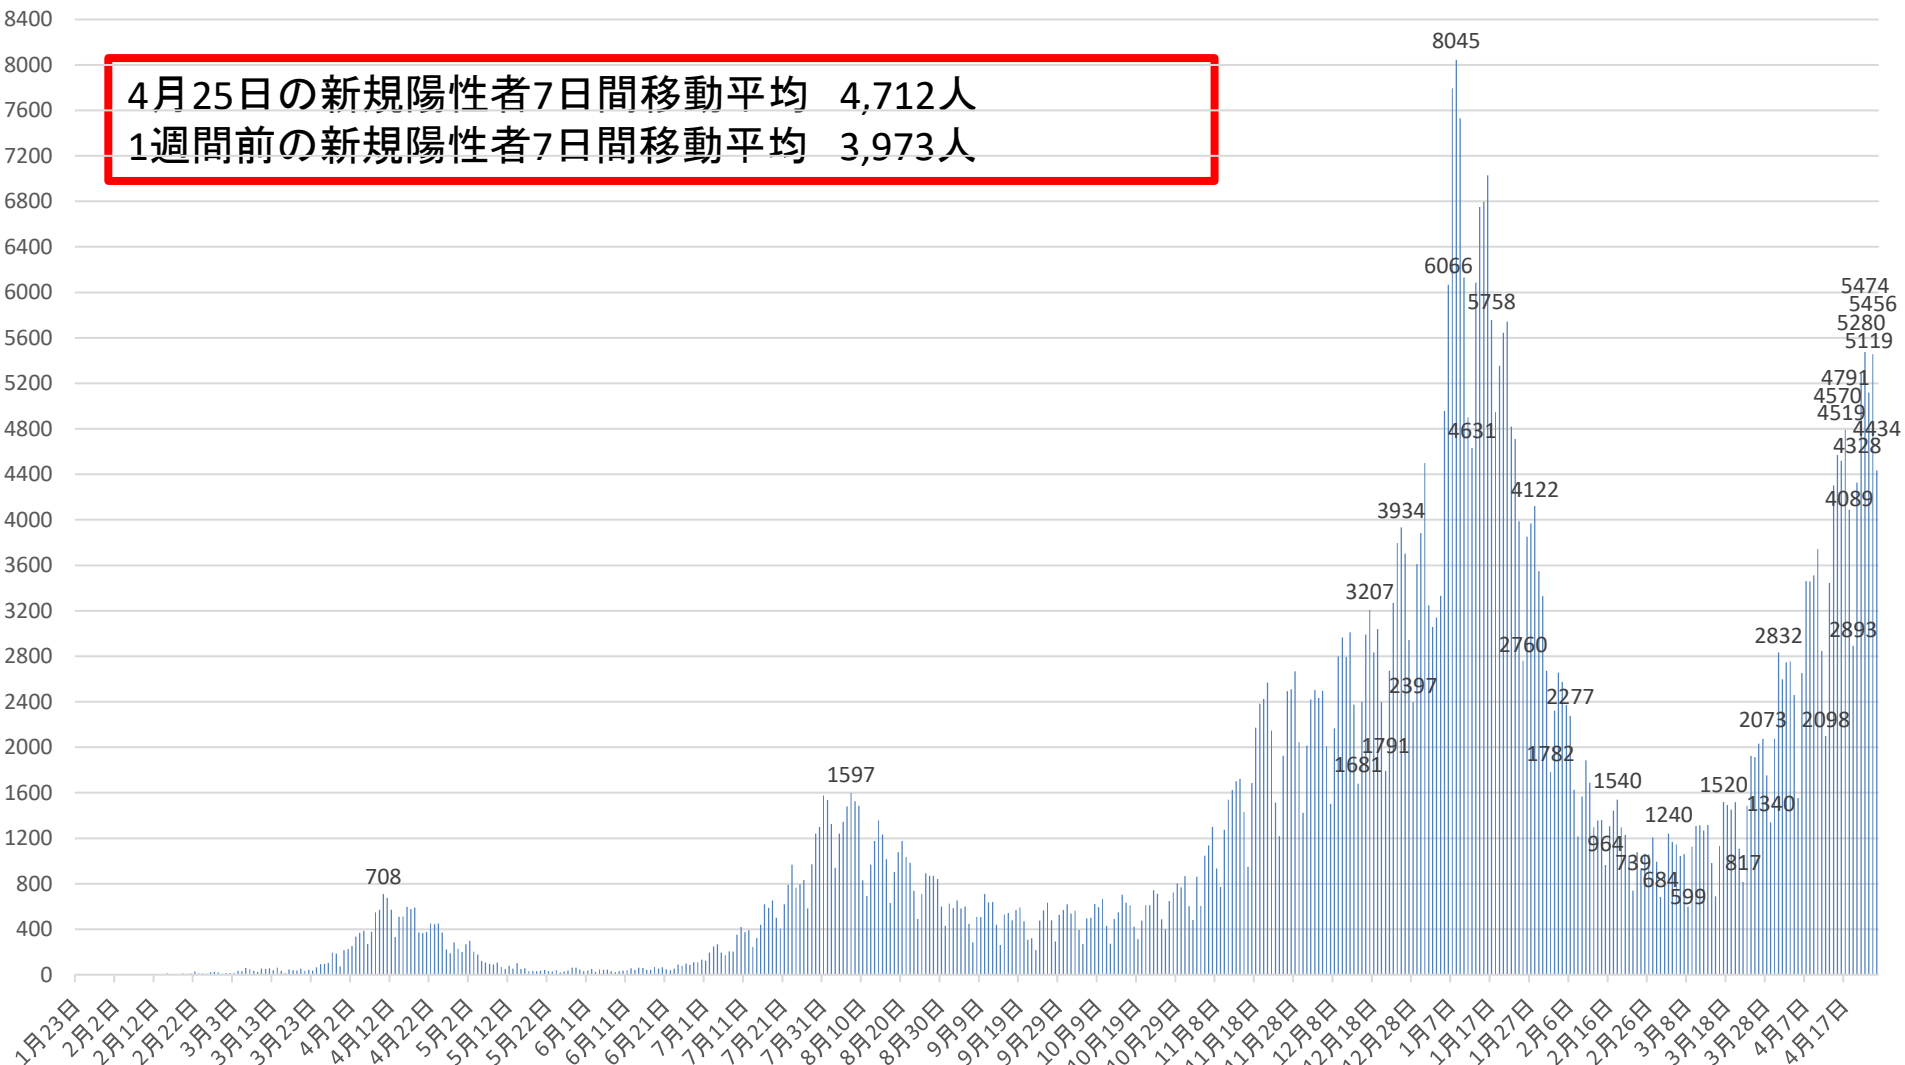

新型コロナウイルス感染症の国内発生動向

報告日別新規陽性者数

令和3年4月25日24時時点

※1 都道府県から数日分まとめて国に報告された場合には、本来の報告日別に過去に遡って計上している。なお、重複事例の有無等の数値の精査を行っている。
※2 令和2年5月10日まで報告がなかった東京都の症例については、確定日に報告があったものとして追加した。

新型コロナウイルス感染症の新規陽性者数及び7日間移動平均 ①