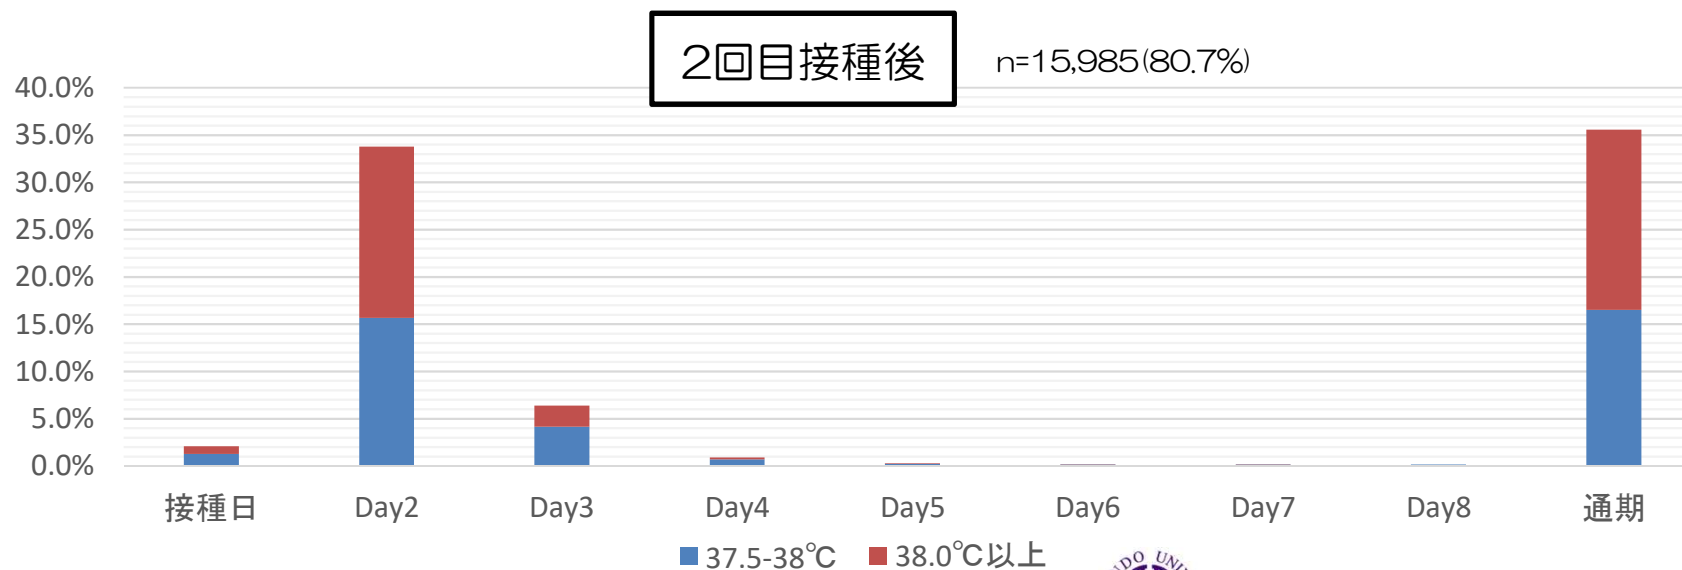

# 発熱 (37.5°C以上)

■ 37.5-38°C ■ 38.0°C以上