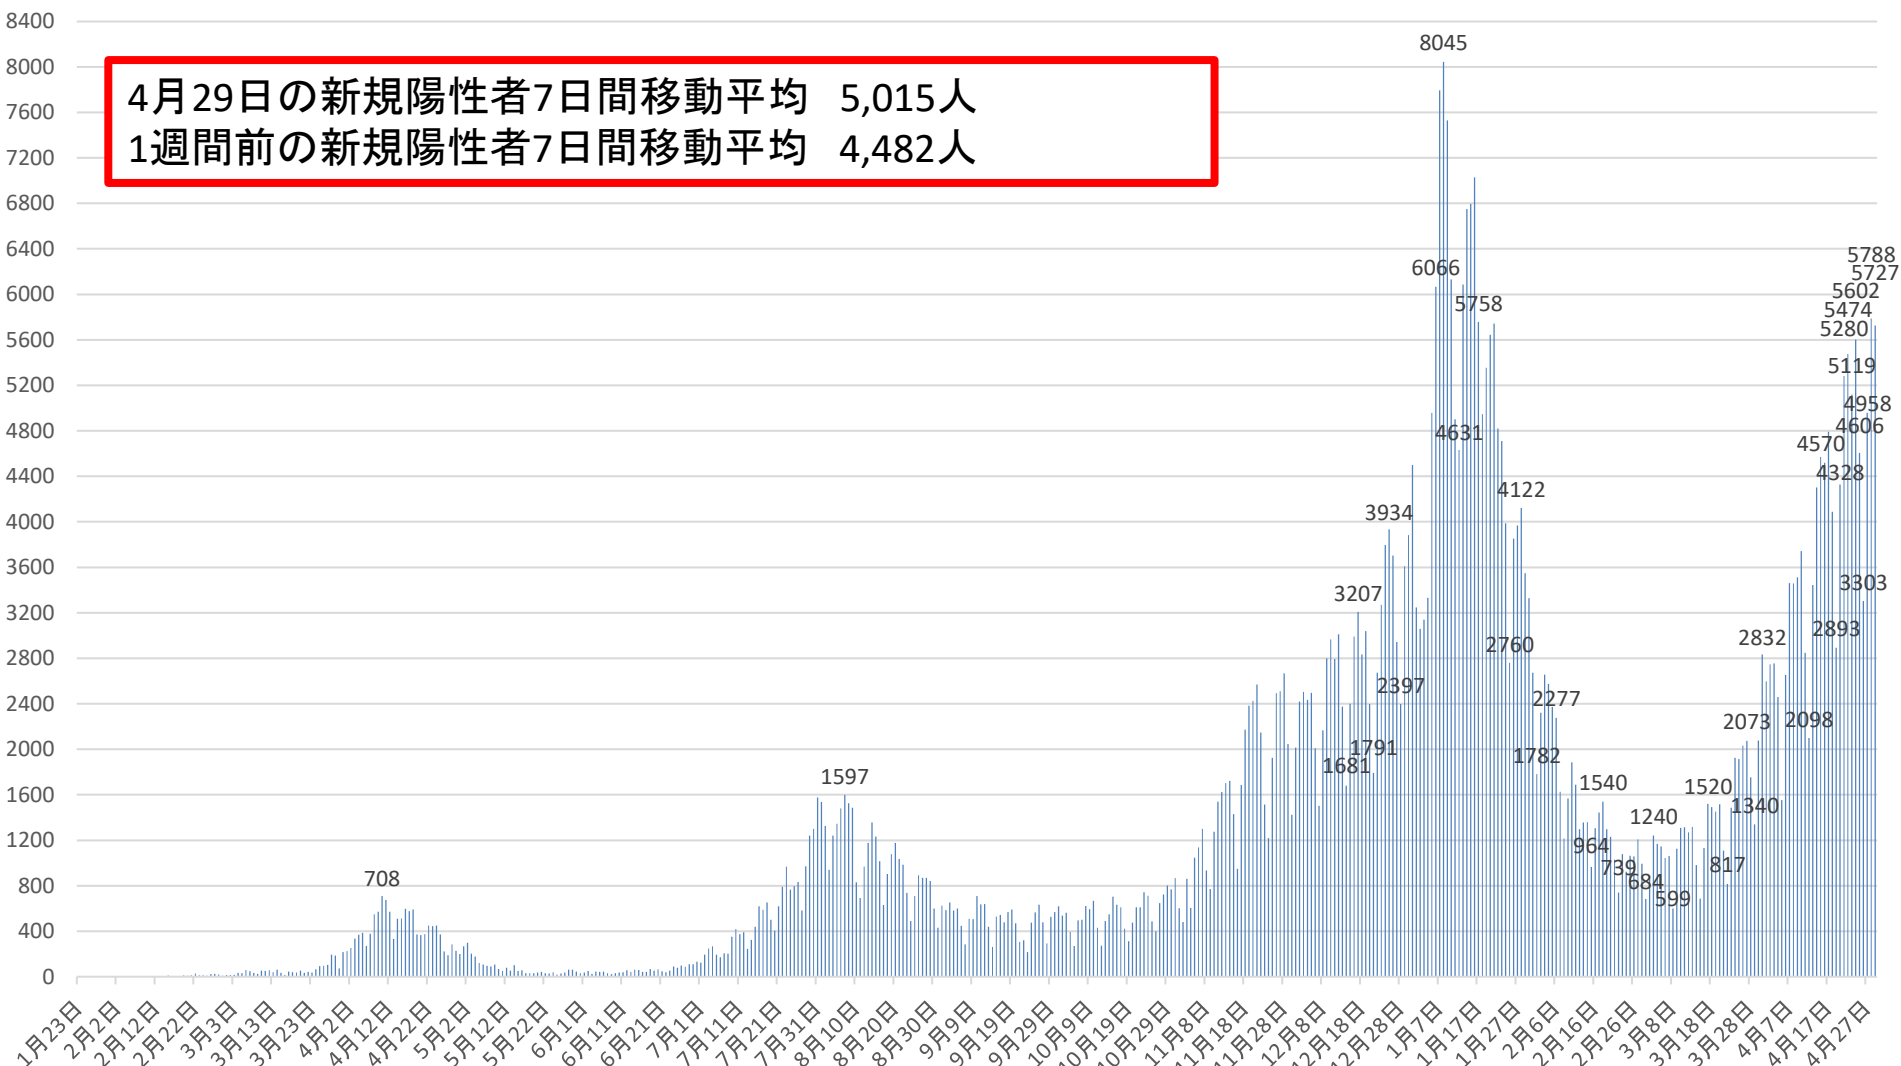

新型コロナウイルス感染症の国内発生動向

報告日別新規陽性者数

令和3年4月29日24時時点

※1 都道府県から数日分まとめて国に報告された場合には、本来の報告日別に過去に遡って計上している。なお、重複事例の有無等の数値の精査を行っている。
※2 令和2年5月10日まで報告がなかった東京都の症例については、確定日に報告があったものとして追加した。

新型コロナウイルス感染症の新規陽性者数及び7日間移動平均 ①