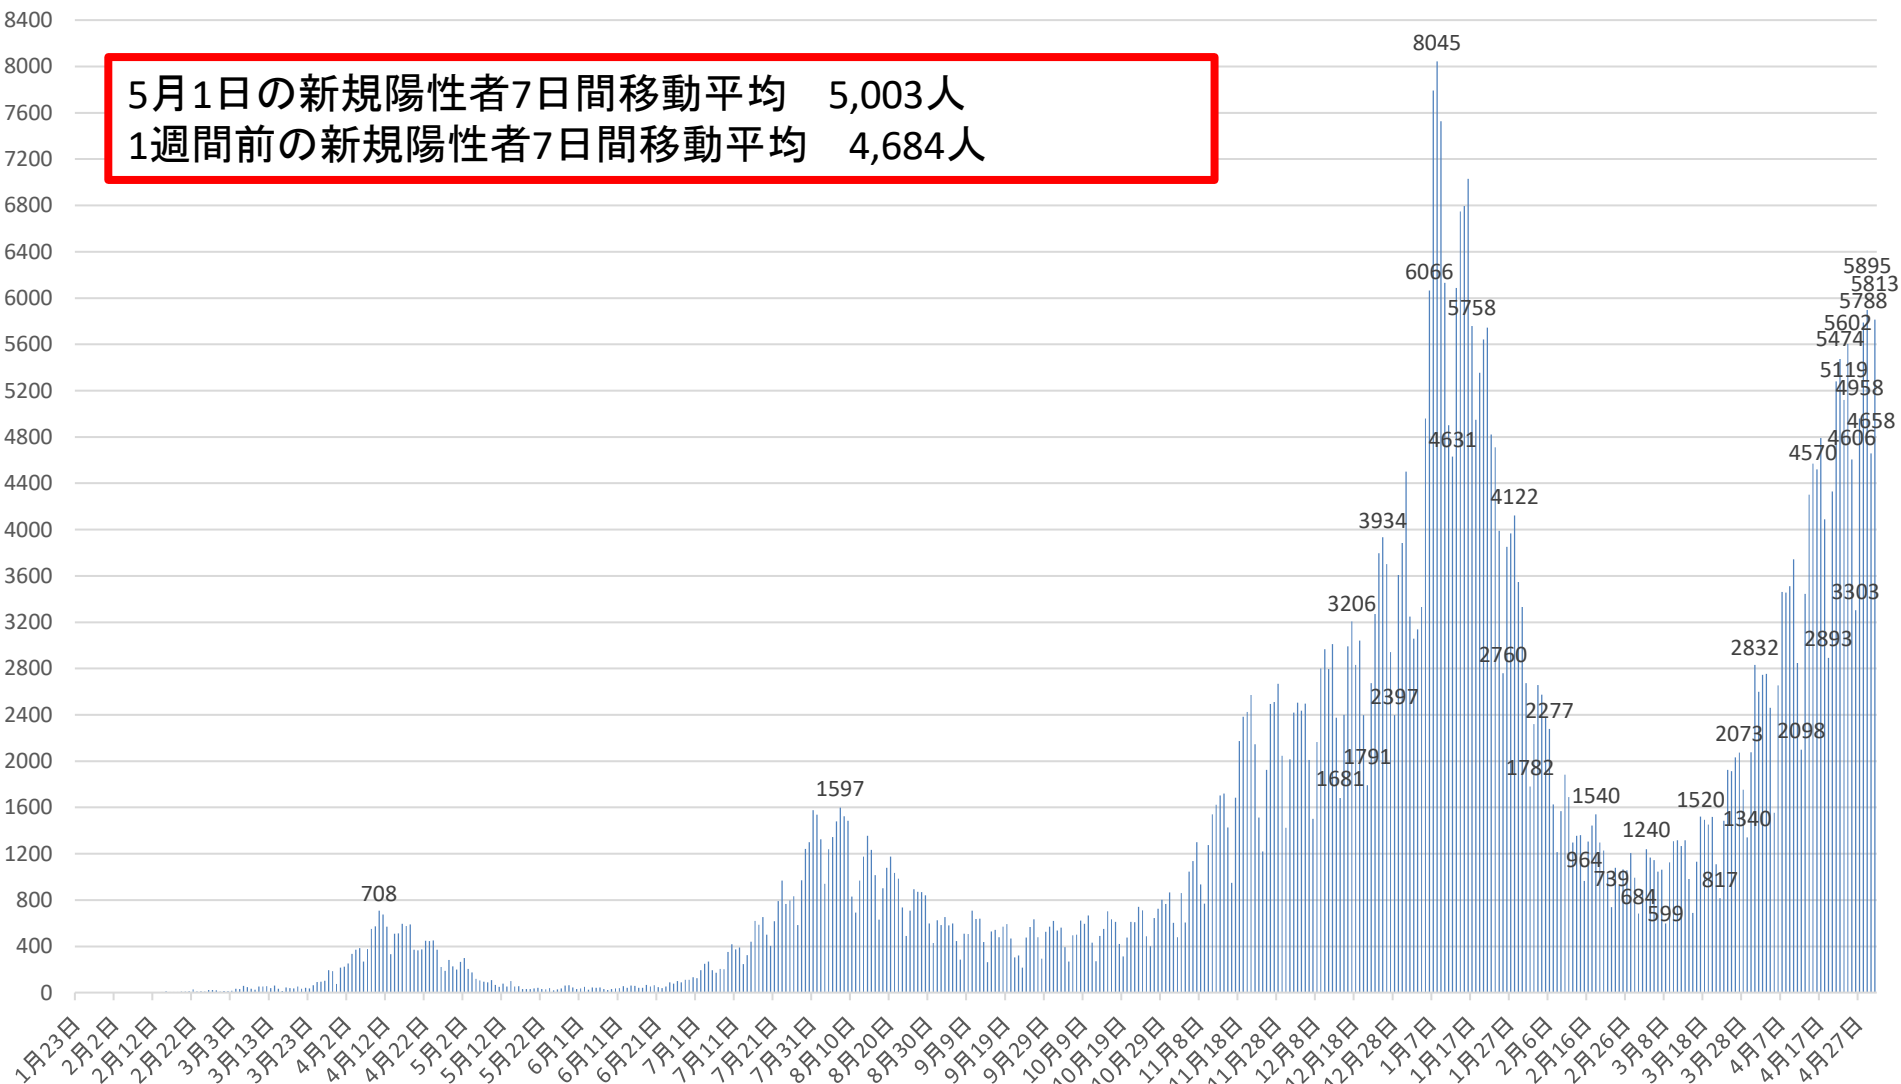

# 新型コロナウイルス感染症の国内発生動向

報告日別新規陽性者数

令和3年5月1日24時時点

5月1日の新規陽性者7日間移動平均 5,003人  
1週間前の新規陽性者7日間移動平均 4,684人

※1 都道府県から数日分まとめて国に報告された場合には、本来の報告日別に過去に遡って計上している。なお、重複事例の有無等の数値の精査を行っている。  
※2 令和2年5月10日まで報告がなかった東京都の症例については、確定日に報告があったものとして追加した。