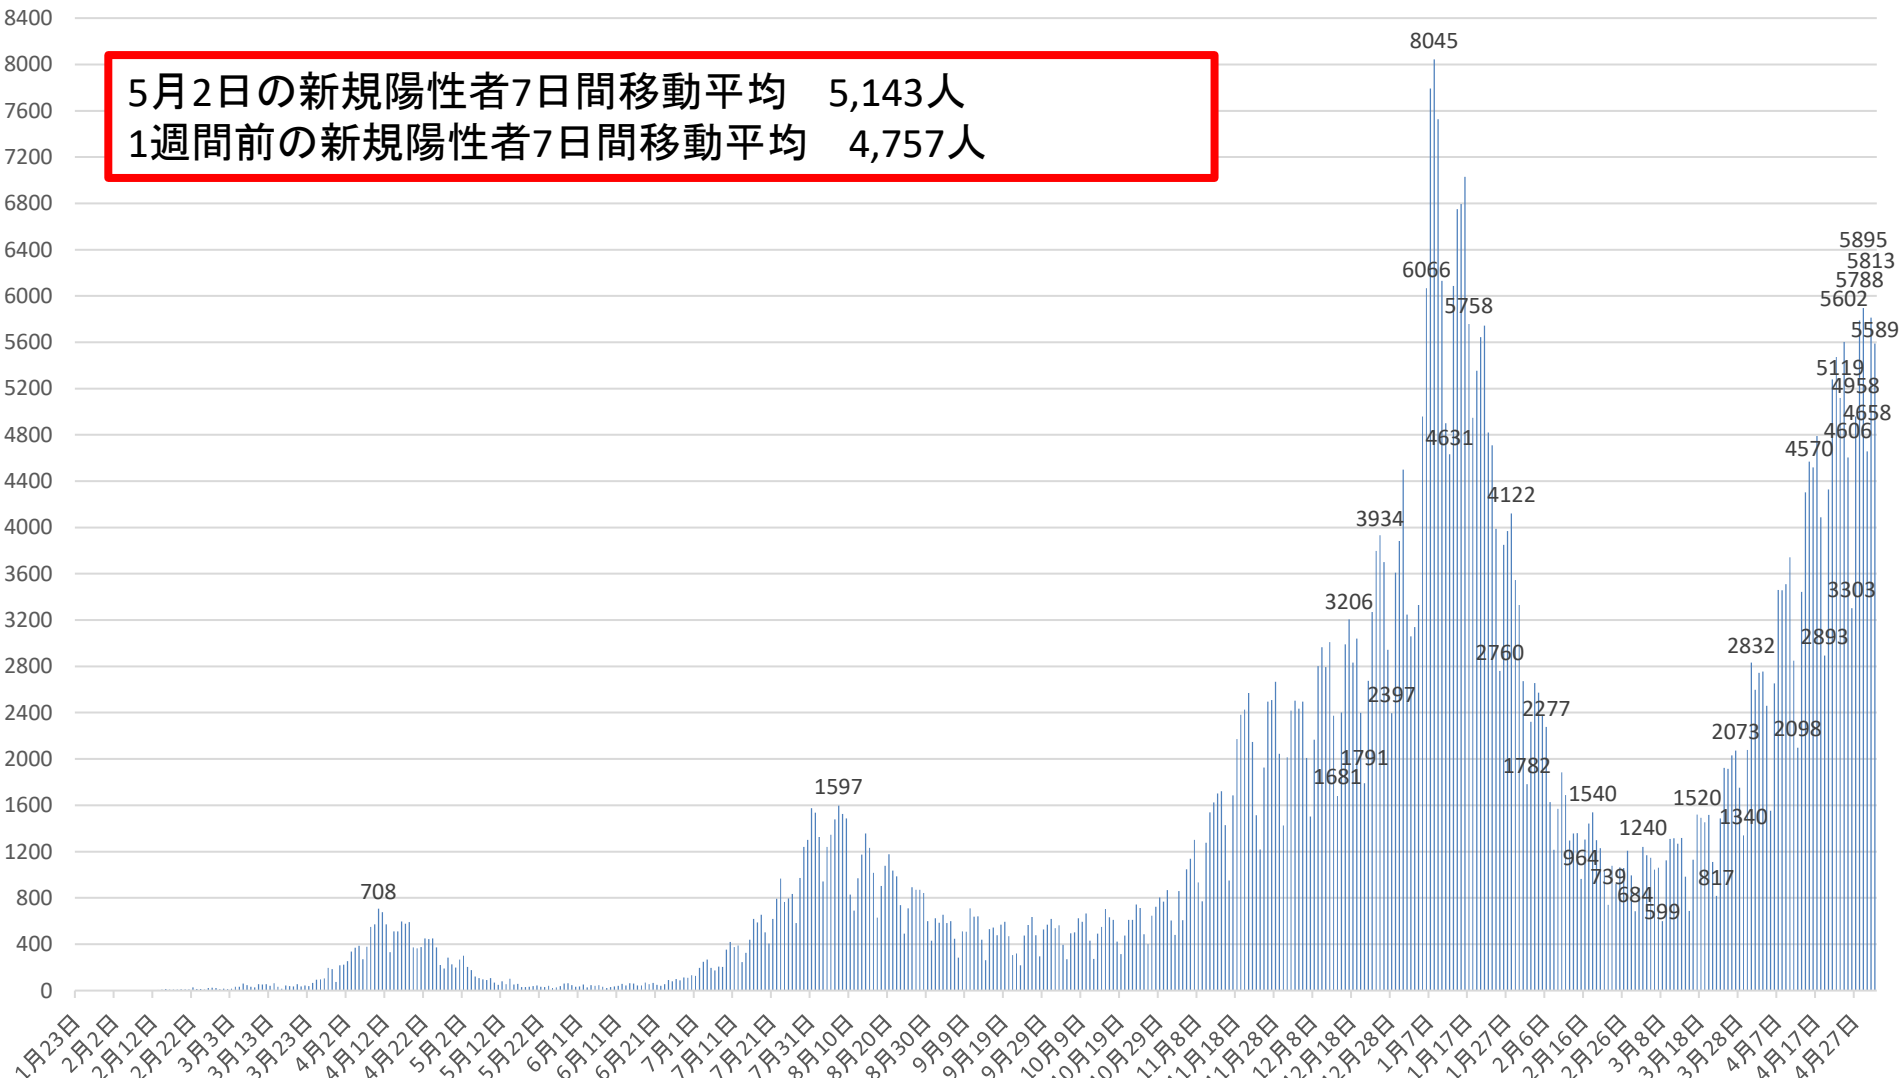

新型コロナウイルス感染症の国内発生動向

報告日別新規陽性者数

令和3年5月2日24時時点

※1 都道府県から数日分まとめて国に報告された場合には、本来の報告日別に過去に遡って計上している。なお、重複事例の有無等の数値の精査を行っている。
※2 令和2年5月10日まで報告がなかった東京都の症例については、確定日に報告があったものとして追加した。

新型コロナウイルス感染症の新規陽性者数及び7日間移動平均 ①

月日	新規陽性者数	7日間移動平均			月日	新規陽性者数	7日間移動平均			月日	新規陽性者数	7日間移動平均		
		当日	1週間前	増減率 (当日/1週間前)			当日	1週間前	増減率 (当日/1週間前)			当日	1週間前	増減率 (当日/1週間前)
9月6日(日)	447	560	753	74%	10月11日(日)	431	511	500	102%	11月15日(日)	1428	1437	909	158%
9月7日(月)	285	539	744	72%	10月12日(月)	272	512	497	103%	11月16日(月)	949	1463	951	154%
9月8日(火)	510	523	732	71%	10月13日(火)	491	511	492	104%	11月17日(火)	1685	1521	1010	151%
9月9日(水)	507	512	688	74%	10月14日(水)	550	518	483	107%	11月18日(水)	2173	1612	1143	141%
9月10日(木)	709	520	657	79%	10月15日(木)	703	530	483	110%	11月19日(木)	2382	1720	1226	140%
9月11日(金)	637	528	616	86%	10月16日(金)	633	535	491	109%	11月20日(金)	2425	1823	1307	139%
9月12日(土)	639	533	582	92%	10月17日(土)	611	527	506	104%	11月21日(土)	2570	1945	1367	142%
9月13日(日)	438	532	560	95%	10月18日(日)	422	526	511	103%	11月22日(日)	2146	2047	1437	142%
9月14日(月)	262	529	539	98%	10月19日(月)	313	532	512	104%	11月23日(月)	1513	2128	1463	145%
9月15日(火)	530	532	523	102%	10月20日(火)	475	530	511	104%	11月24日(火)	1219	2061	1521	136%
9月16日(水)	543	537	512	105%	10月21日(水)	611	538	518	104%	11月25日(水)	1925	2026	1612	126%
9月17日(木)	478	504	520	97%	10月22日(木)	610	525	530	99%	11月26日(木)	2494	2042	1720	119%
9月18日(金)	569	494	528	94%	10月23日(金)	742	541	535	101%	11月27日(金)	2510	2054	1823	113%
9月19日(土)	592	487	533	91%	10月24日(土)	712	555	527	105%	11月28日(土)	2667	2068	1945	106%
9月20日(日)	469	492	532	92%	10月25日(日)	486	564	526	107%	11月29日(日)	2046	2053	2047	100%
9月21日(月)	306	498	529	94%	10月26日(月)	401	577	532	108%	11月30日(月)	1425	2041	2128	96%
9月22日(火)	321	468	532	88%	10月27日(火)	646	601	530	113%	12月1日(火)	2015	2155	2061	105%
9月23日(水)	216	422	537	79%	10月28日(水)	724	617	538	115%	12月2日(水)	2419	2225	2026	110%
9月24日(木)	475	421	504	84%	10月29日(木)	803	645	525	123%	12月3日(木)	2505	2227	2042	109%
9月25日(金)	567	421	494	85%	10月30日(金)	767	648	541	120%	12月4日(金)	2435	2216	2054	108%
9月26日(土)	634	427	487	88%	10月31日(土)	866	670	555	121%	12月5日(土)	2496	2192	2068	106%
9月27日(日)	478	428	492	87%	11月1日(日)	603	687	564	122%	12月6日(日)	2010	2186	2053	106%
9月28日(月)	294	426	498	86%	11月2日(月)	480	698	577	121%	12月7日(月)	1502	2197	2041	108%
9月29日(火)	527	456	468	97%	11月3日(火)	860	729	601	121%	12月8日(火)	2166	2219	2155	103%
9月30日(水)	569	506	422	120%	11月4日(水)	606	712	617	115%	12月9日(水)	2801	2274	2225	102%
10月1日(木)	619	527	421	125%	11月5日(木)	1046	747	645	116%	12月10日(木)	2966	2339	2227	105%
10月2日(金)	537	523	421	124%	11月6日(金)	1137	800	648	123%	12月11日(金)	2795	2391	2216	108%
10月3日(土)	562	512	427	120%	11月7日(土)	1301	862	670	129%	12月12日(土)	3010	2464	2192	112%
10月4日(日)	394	500	428	117%	11月8日(日)	934	909	687	132%	12月13日(日)	2375	2516	2186	115%
10月5日(月)	269	497	426	117%	11月9日(月)	770	951	698	136%	12月14日(月)	1681	2542	2197	116%
10月6日(火)	495	492	456	108%	11月10日(火)	1276	1010	729	139%	12月15日(火)	2400	2575	2219	116%
10月7日(水)	502	483	506	95%	11月11日(水)	1540	1143	712	161%	12月16日(水)	2990	2602	2274	114%
10月8日(木)	623	483	527	92%	11月12日(木)	1624	1226	747	164%	12月17日(木)	3206	2637	2339	113%
10月9日(金)	594	491	523	94%	11月13日(金)	1703	1307	800	163%	12月18日(金)	2832	2642	2391	110%
10月10日(土)	666	506	512	99%	11月14日(土)	1721	1367	862	159%	12月19日(土)	3040	2646	2464	107%