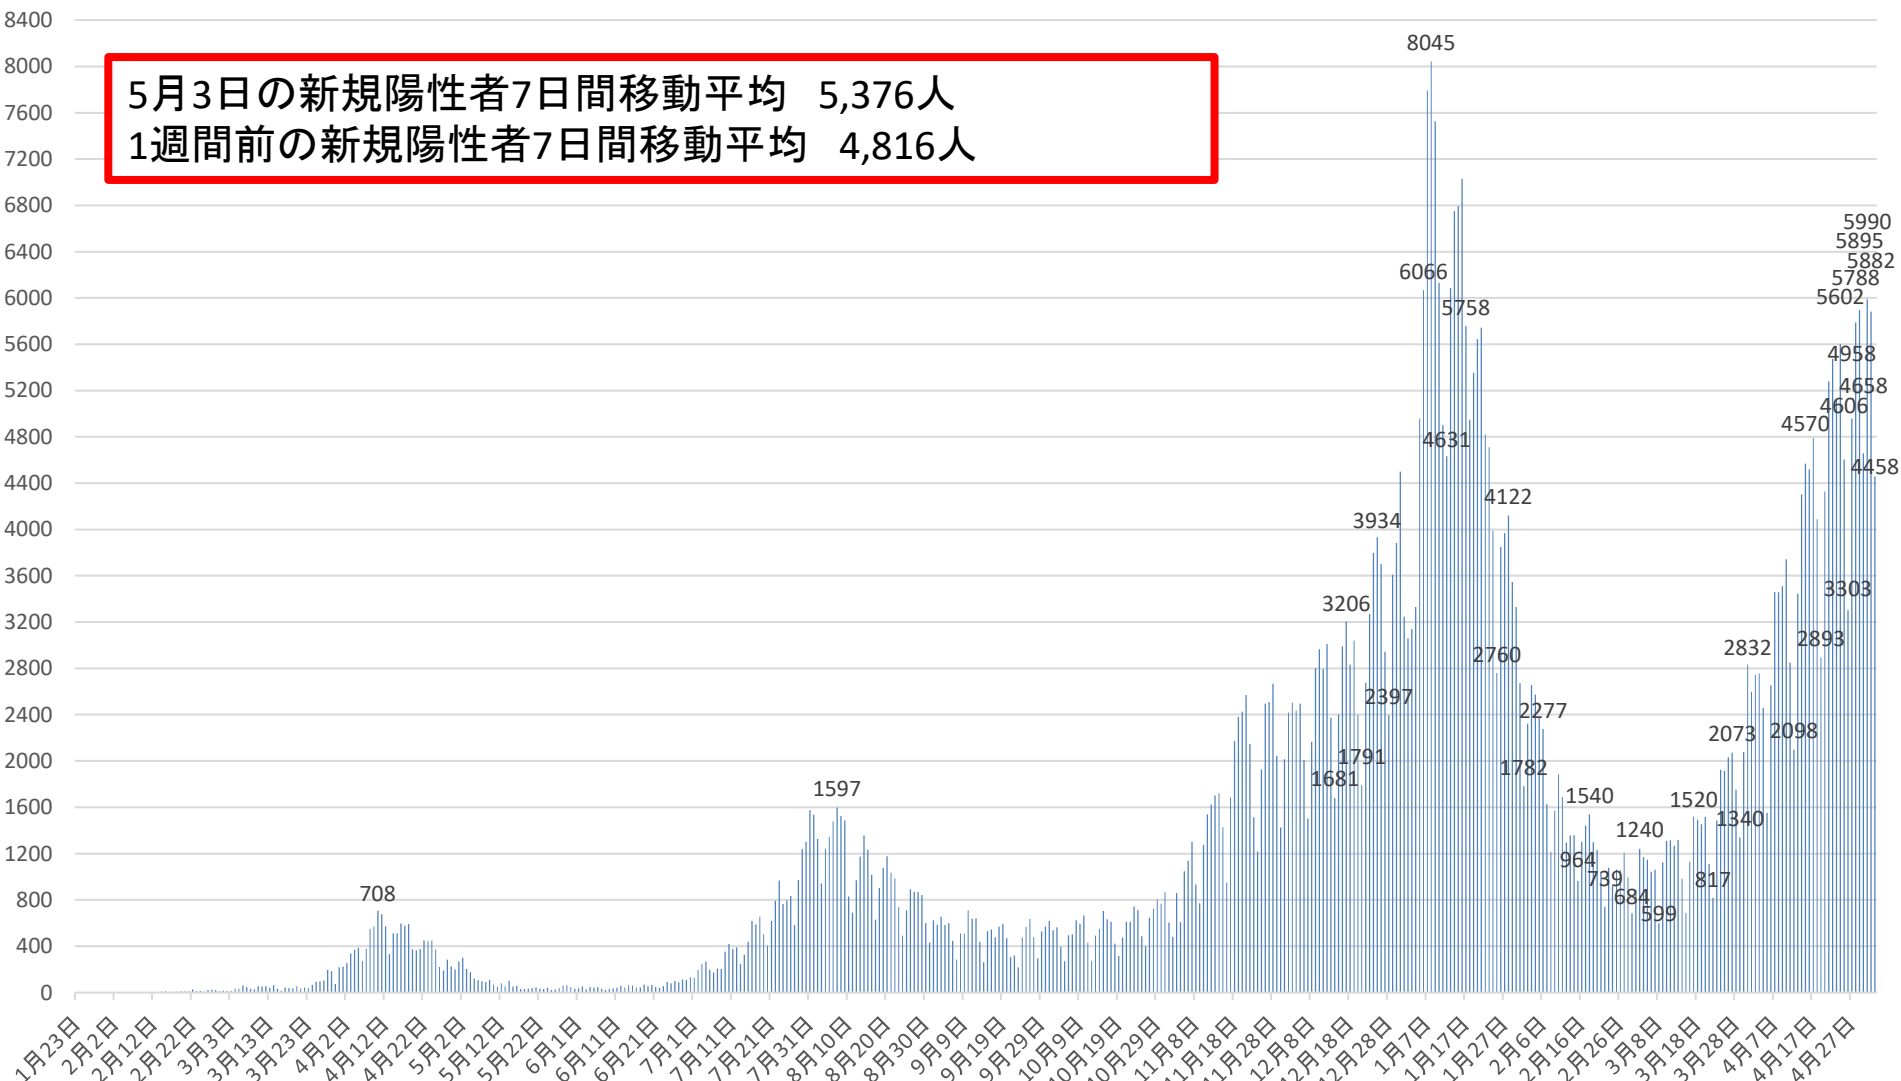

# 新型コロナウイルス感染症の国内発生動向

報告日別新規陽性者数

令和3年5月3日24時時点

※1 都道府県から数日分まとめて国に報告された場合には、本来の報告日別に過去に遡って計上している。なお、重複事例の有無等の数値の精査を行っている。  
※2 令和2年5月10日まで報告がなかった東京都の症例については、確定日に報告があったものとして追加した。