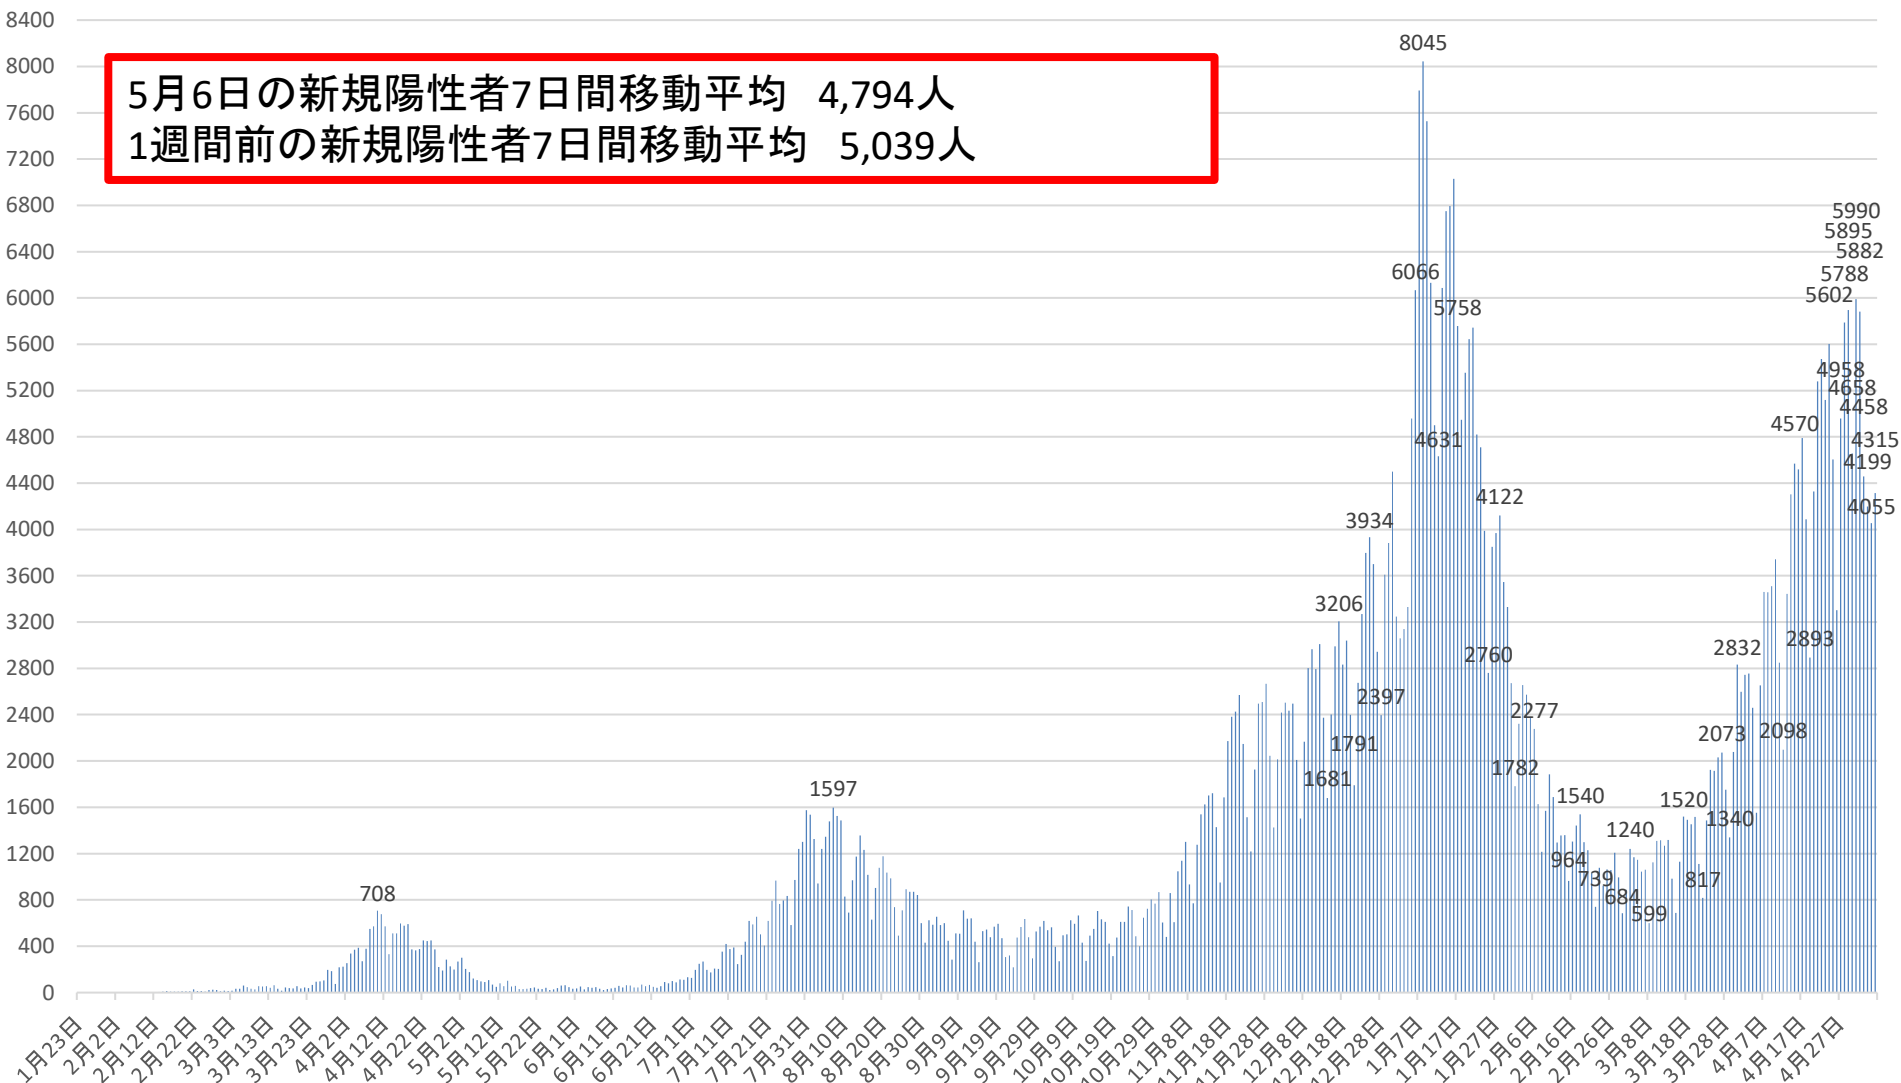

新型コロナウイルス感染症の国内発生動向

報告日別新規陽性者数

令和3年5月6日24時時点

※1 都道府県から数日分まとめて国に報告された場合には、本来の報告日別に過去に遡って計上している。なお、重複事例の有無等の数値の精査を行っている。
※2 令和2年5月10日まで報告がなかった東京都の症例については、確定日に報告があったものとして追加した。

新型コロナウイルス感染症の新規陽性者数及び7日間移動平均 ①

月日	新規陽性者数	7日間移動平均			月日	新規陽性者数	7日間移動平均			月日	新規陽性者数	7日間移動平均		
		当日	1週間前	増減率 (当日/1週間前)			当日	1週間前	増減率 (当日/1週間前)			当日	1週間前	増減率 (当日/1週間前)
9月6日(日)	447	560	753	74%	10月11日(日)	431	511	500	102%	11月15日(日)	1428	1437	909	158%
9月7日(月)	285	539	744	72%	10月12日(月)	272	512	497	103%	11月16日(月)	949	1463	951	154%
9月8日(火)	510	523	732	71%	10月13日(火)	491	511	492	104%	11月17日(火)	1685	1521	1010	151%
9月9日(水)	507	512	688	74%	10月14日(水)	550	518	483	107%	11月18日(水)	2173	1612	1143	141%
9月10日(木)	709	520	657	79%	10月15日(木)	703	530	483	110%	11月19日(木)	2382	1720	1226	140%
9月11日(金)	637	528	616	86%	10月16日(金)	633	535	491	109%	11月20日(金)	2425	1823	1307	139%
9月12日(土)	639	533	582	92%	10月17日(土)	611	527	506	104%	11月21日(土)	2570	1945	1367	142%
9月13日(日)	438	532	560	95%	10月18日(日)	422	526	511	103%	11月22日(日)	2146	2047	1437	142%
9月14日(月)	262	529	539	98%	10月19日(月)	313	532	512	104%	11月23日(月)	1513	2128	1463	145%
9月15日(火)	530	532	523	102%	10月20日(火)	475	530	511	104%	11月24日(火)	1219	2061	1521	136%
9月16日(水)	543	537	512	105%	10月21日(水)	611	538	518	104%	11月25日(水)	1925	2026	1612	126%
9月17日(木)	478	504	520	97%	10月22日(木)	610	525	530	99%	11月26日(木)	2494	2042	1720	119%
9月18日(金)	569	494	528	94%	10月23日(金)	742	541	535	101%	11月27日(金)	2510	2054	1823	113%
9月19日(土)	592	487	533	91%	10月24日(土)	712	555	527	105%	11月28日(土)	2667	2068	1945	106%
9月20日(日)	469	492	532	92%	10月25日(日)	486	564	526	107%	11月29日(日)	2046	2053	2047	100%
9月21日(月)	306	498	529	94%	10月26日(月)	401	577	532	108%	11月30日(月)	1425	2041	2128	96%
9月22日(火)	321	468	532	88%	10月27日(火)	646	601	530	113%	12月1日(火)	2015	2155	2061	105%
9月23日(水)	216	422	537	79%	10月28日(水)	724	617	538	115%	12月2日(水)	2419	2225	2026	110%
9月24日(木)	475	421	504	84%	10月29日(木)	803	645	525	123%	12月3日(木)	2505	2227	2042	109%
9月25日(金)	567	421	494	85%	10月30日(金)	767	648	541	120%	12月4日(金)	2435	2216	2054	108%
9月26日(土)	634	427	487	88%	10月31日(土)	866	670	555	121%	12月5日(土)	2496	2192	2068	106%
9月27日(日)	478	428	492	87%	11月1日(日)	603	687	564	122%	12月6日(日)	2010	2186	2053	106%
9月28日(月)	294	426	498	86%	11月2日(月)	480	698	577	121%	12月7日(月)	1502	2197	2041	108%
9月29日(火)	527	456	468	97%	11月3日(火)	860	729	601	121%	12月8日(火)	2166	2219	2155	103%
9月30日(水)	569	506	422	120%	11月4日(水)	606	712	617	115%	12月9日(水)	2801	2274	2225	102%
10月1日(木)	619	527	421	125%	11月5日(木)	1046	747	645	116%	12月10日(木)	2966	2339	2227	105%
10月2日(金)	537	523	421	124%	11月6日(金)	1137	800	648	123%	12月11日(金)	2795	2391	2216	108%
10月3日(土)	562	512	427	120%	11月7日(土)	1301	862	670	129%	12月12日(土)	3010	2464	2192	112%
10月4日(日)	394	500	428	117%	11月8日(日)	934	909	687	132%	12月13日(日)	2375	2516	2186	115%
10月5日(月)	269	497	426	117%	11月9日(月)	770	951	698	136%	12月14日(月)	1681	2542	2197	116%
10月6日(火)	495	492	456	108%	11月10日(火)	1276	1010	729	139%	12月15日(火)	2400	2575	2219	116%
10月7日(水)	502	483	506	95%	11月11日(水)	1540	1143	712	161%	12月16日(水)	2990	2602	2274	114%
10月8日(木)	623	483	527	92%	11月12日(木)	1624	1226	747	164%	12月17日(木)	3206	2637	2339	113%
10月9日(金)	594	491	523	94%	11月13日(金)	1703	1307	800	163%	12月18日(金)	2832	2642	2391	110%
10月10日(土)	666	506	512	99%	11月14日(土)	1721	1367	862	159%	12月19日(土)	3040	2646	2464	107%