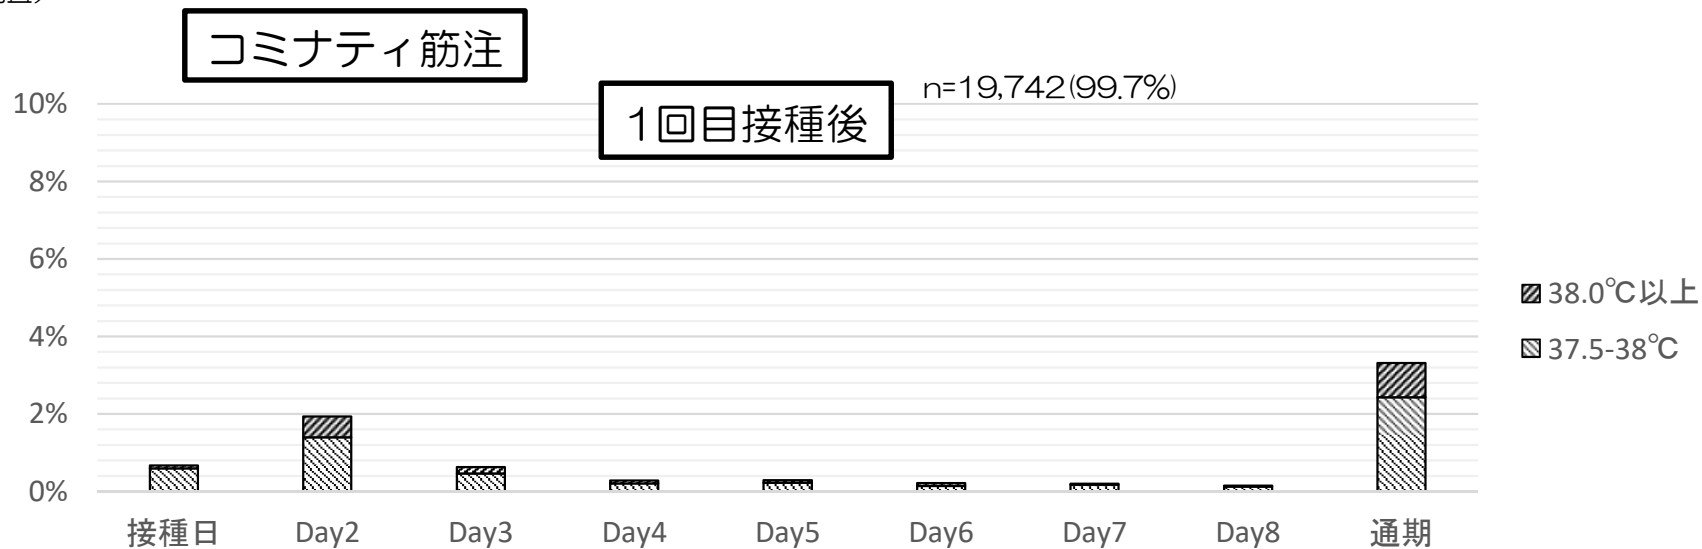

# 発熱 (37.5°C以上)

Data Cutoff Date 2021/6/18 8:00