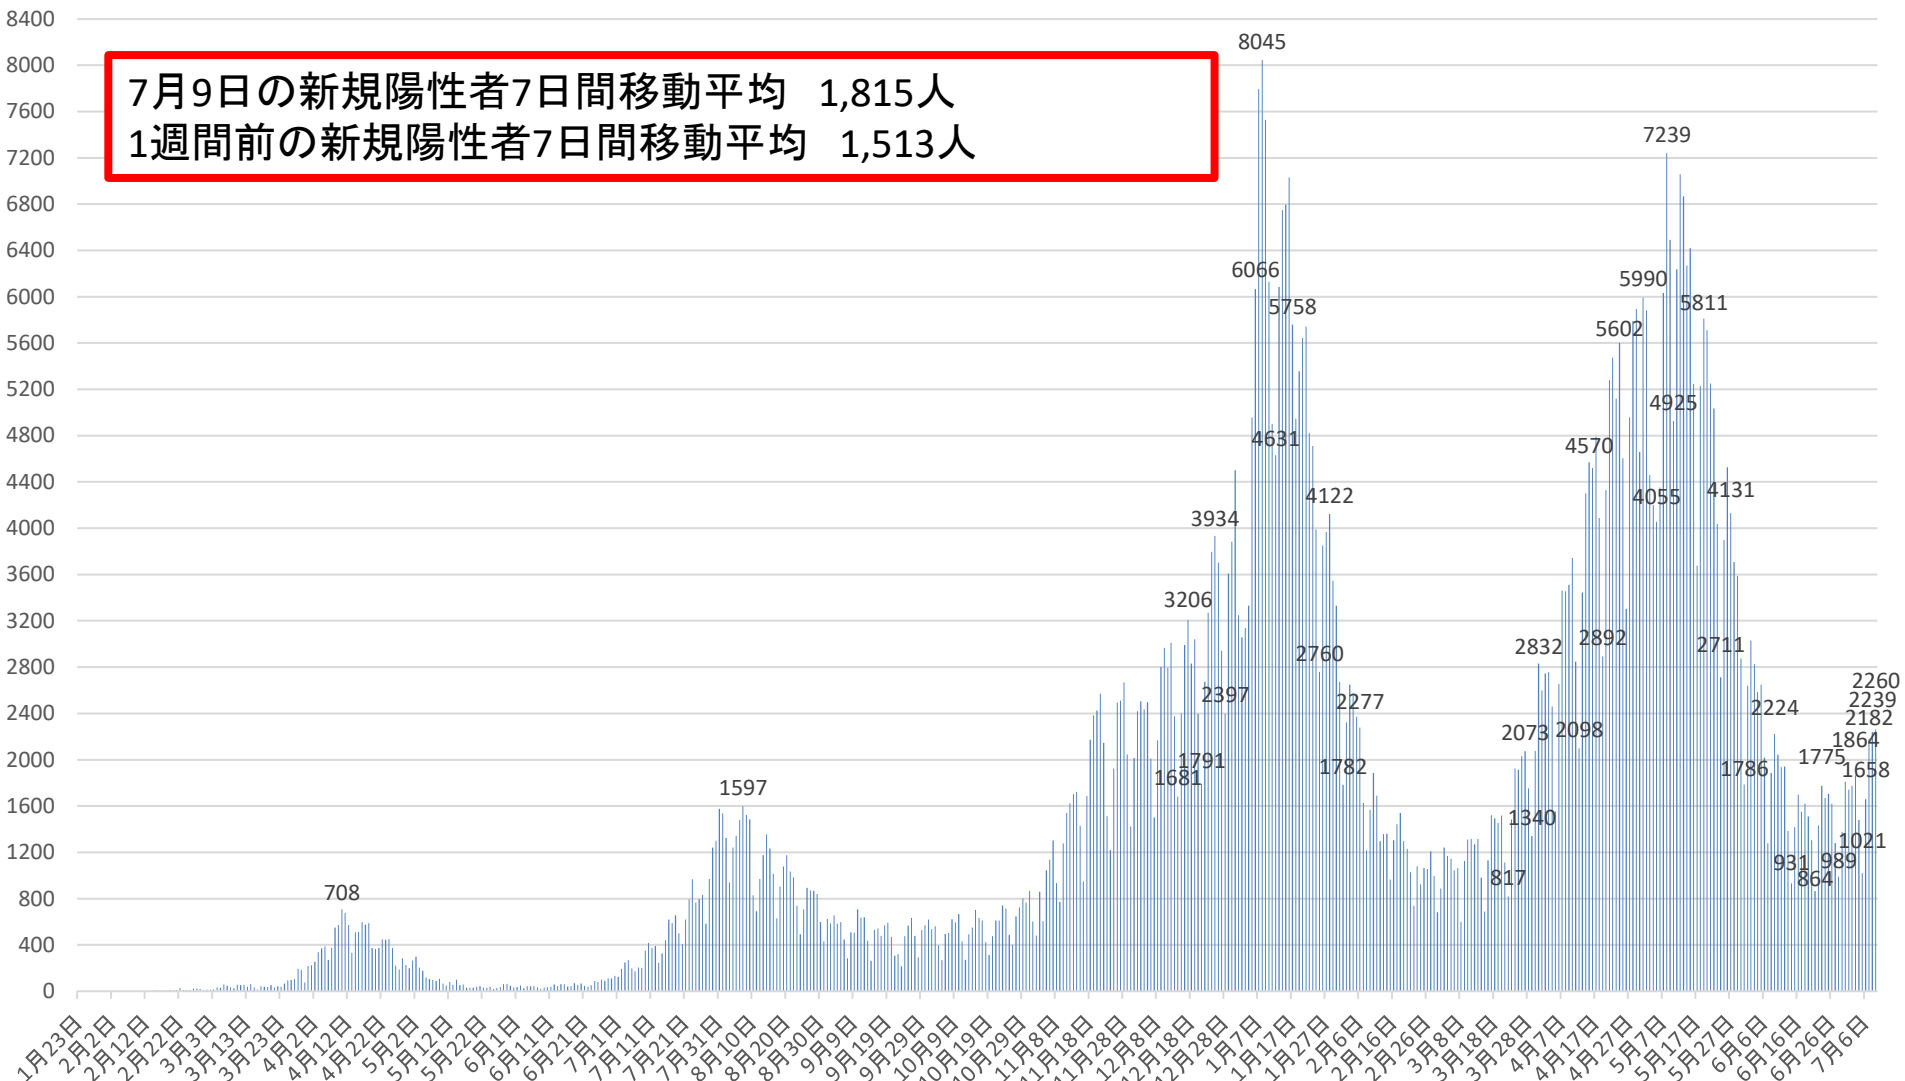

新型コロナウイルス感染症の国内発生動向

報告日別新規陽性者数

令和3年7月9日24時時点

※1 都道府県から数日分まとめて国に報告された場合には、本来の報告日別に過去に遡って計上している。なお、重複事例の有無等の数値の精査を行っている。
※2 令和2年5月10日まで報告がなかった東京都の症例については、確定日に報告があったものとして追加した。

新型コロナウイルス感染症の新規陽性者数及び7日間移動平均

月日	新規陽性者数	7日間移動平均			月日	新規陽性者数	7日間移動平均			月日	新規陽性者数	7日間移動平均		
		当日	1週間前	増減率 (当日/1週間前)			当日	1週間前	増減率 (当日/1週間前)			当日	1週間前	増減率 (当日/1週間前)
4月4日(日)	2460	2401	1714	140%	5月9日(日)	6491	5261	5211	101%	6月13日(日)	1384	1812	2505	72%
4月5日(月)	1554	2432	1788	136%	5月10日(月)	4925	5328	5376	99%	6月14日(月)	931	1763	2432	72%
4月6日(火)	2654	2514	1873	134%	5月11日(火)	6238	5619	5267	107%	6月15日(火)	1418	1697	2324	73%
4月7日(水)	3460	2604	2003	130%	5月12日(水)	7057	6048	5020	120%	6月16日(水)	1698	1621	2209	73%
4月8日(木)	3457	2726	2100	130%	5月13日(木)	6867	6407	4799	134%	6月17日(木)	1550	1551	2097	74%
4月9日(金)	3511	2836	2202	129%	5月14日(金)	6269	6441	4995	129%	6月18日(金)	1619	1506	2004	75%
4月10日(土)	3742	2977	2300	129%	5月15日(土)	6420	6324	5174	122%	6月19日(土)	1509	1444	1903	76%
4月11日(日)	2848	3032	2401	126%	5月16日(日)	5247	6146	5261	117%	6月20日(日)	1304	1433	1812	79%
4月12日(月)	2098	3110	2432	128%	5月17日(月)	3676	5968	5328	112%	6月21日(月)	864	1423	1763	81%
4月13日(火)	3444	3223	2514	128%	5月18日(火)	5228	5823	5619	104%	6月22日(火)	1432	1425	1697	84%
4月14日(水)	4302	3343	2604	128%	5月19日(水)	5811	5645	6048	93%	6月23日(水)	1775	1436	1621	89%
4月15日(木)	4570	3502	2726	128%	5月20日(木)	5711	5480	6407	86%	6月24日(木)	1669	1453	1551	94%
4月16日(金)	4519	3646	2836	129%	5月21日(金)	5250	5335	6441	83%	6月25日(金)	1705	1465	1506	97%
4月17日(土)	4791	3796	2977	128%	5月22日(土)	5034	5137	6324	81%	6月26日(土)	1619	1481	1444	103%
4月18日(日)	4089	3973	3032	131%	5月23日(日)	4035	4964	6146	81%	6月27日(日)	1280	1478	1433	103%
4月19日(月)	2892	4087	3110	131%	5月24日(月)	2711	4826	5968	81%	6月28日(月)	989	1496	1423	105%
4月20日(火)	4328	4213	3223	131%	5月25日(火)	3897	4636	5823	80%	6月29日(火)	1376	1488	1425	104%
4月21日(水)	5280	4353	3343	130%	5月26日(水)	4526	4452	5645	79%	6月30日(水)	1811	1493	1436	104%
4月22日(木)	5474	4482	3502	128%	5月27日(木)	4131	4226	5480	77%	7月1日(木)	1741	1503	1453	103%
4月23日(金)	5119	4568	3646	125%	5月28日(金)	3706	4006	5335	75%	7月2日(金)	1774	1513	1465	103%
4月24日(土)	5602	4683	3796	123%	5月29日(土)	3587	3799	5137	74%	7月3日(土)	1864	1548	1481	105%
4月25日(日)	4606	4757	3973	120%	5月30日(日)	2876	3633	4964	73%	7月4日(日)	1479	1576	1478	107%
4月26日(月)	3303	4816	4087	118%	5月31日(月)	1786	3501	4826	73%	7月5日(月)	1021	1581	1496	106%
4月27日(火)	4958	4906	4213	116%	6月1日(火)	2640	3322	4636	72%	7月6日(火)	1658	1621	1488	109%
4月28日(水)	5788	4979	4353	114%	6月2日(水)	3031	3108	4452	70%	7月7日(水)	2182	1674	1493	112%
4月29日(木)	5895	5039	4482	112%	6月3日(木)	2825	2922	4226	69%	7月8日(木)	2239	1745	1503	116%
4月30日(金)	4658	4973	4568	109%	6月4日(金)	2586	2762	4006	69%	7月9日(金)	2260	1815	1513	120%
5月1日(土)	5990	5028	4683	107%	6月5日(土)	2648	2627	3799	69%	7月10日(土)				
5月2日(日)	5882	5211	4757	110%	6月6日(日)	2017	2505	3633	69%	7月11日(日)				
5月3日(月)	4458	5376	4816	112%	6月7日(月)	1276	2432	3501	69%	7月12日(月)				
5月4日(火)	4199	5267	4906	107%	6月8日(火)	1884	2324	3322	70%	7月13日(火)				
5月5日(水)	4055	5020	4979	101%	6月9日(水)	2224	2209	3108	71%	7月14日(水)				
5月6日(木)	4352	4799	5039	95%	6月10日(木)	2044	2097	2922	72%	7月15日(木)				
5月7日(金)	6032	4995	4973	100%	6月11日(金)	1934	2004	2762	73%	7月16日(金)				
5月8日(土)	7239	5174	5028	103%	6月12日(土)	1941	1903	2627	72%	7月17日(土)				