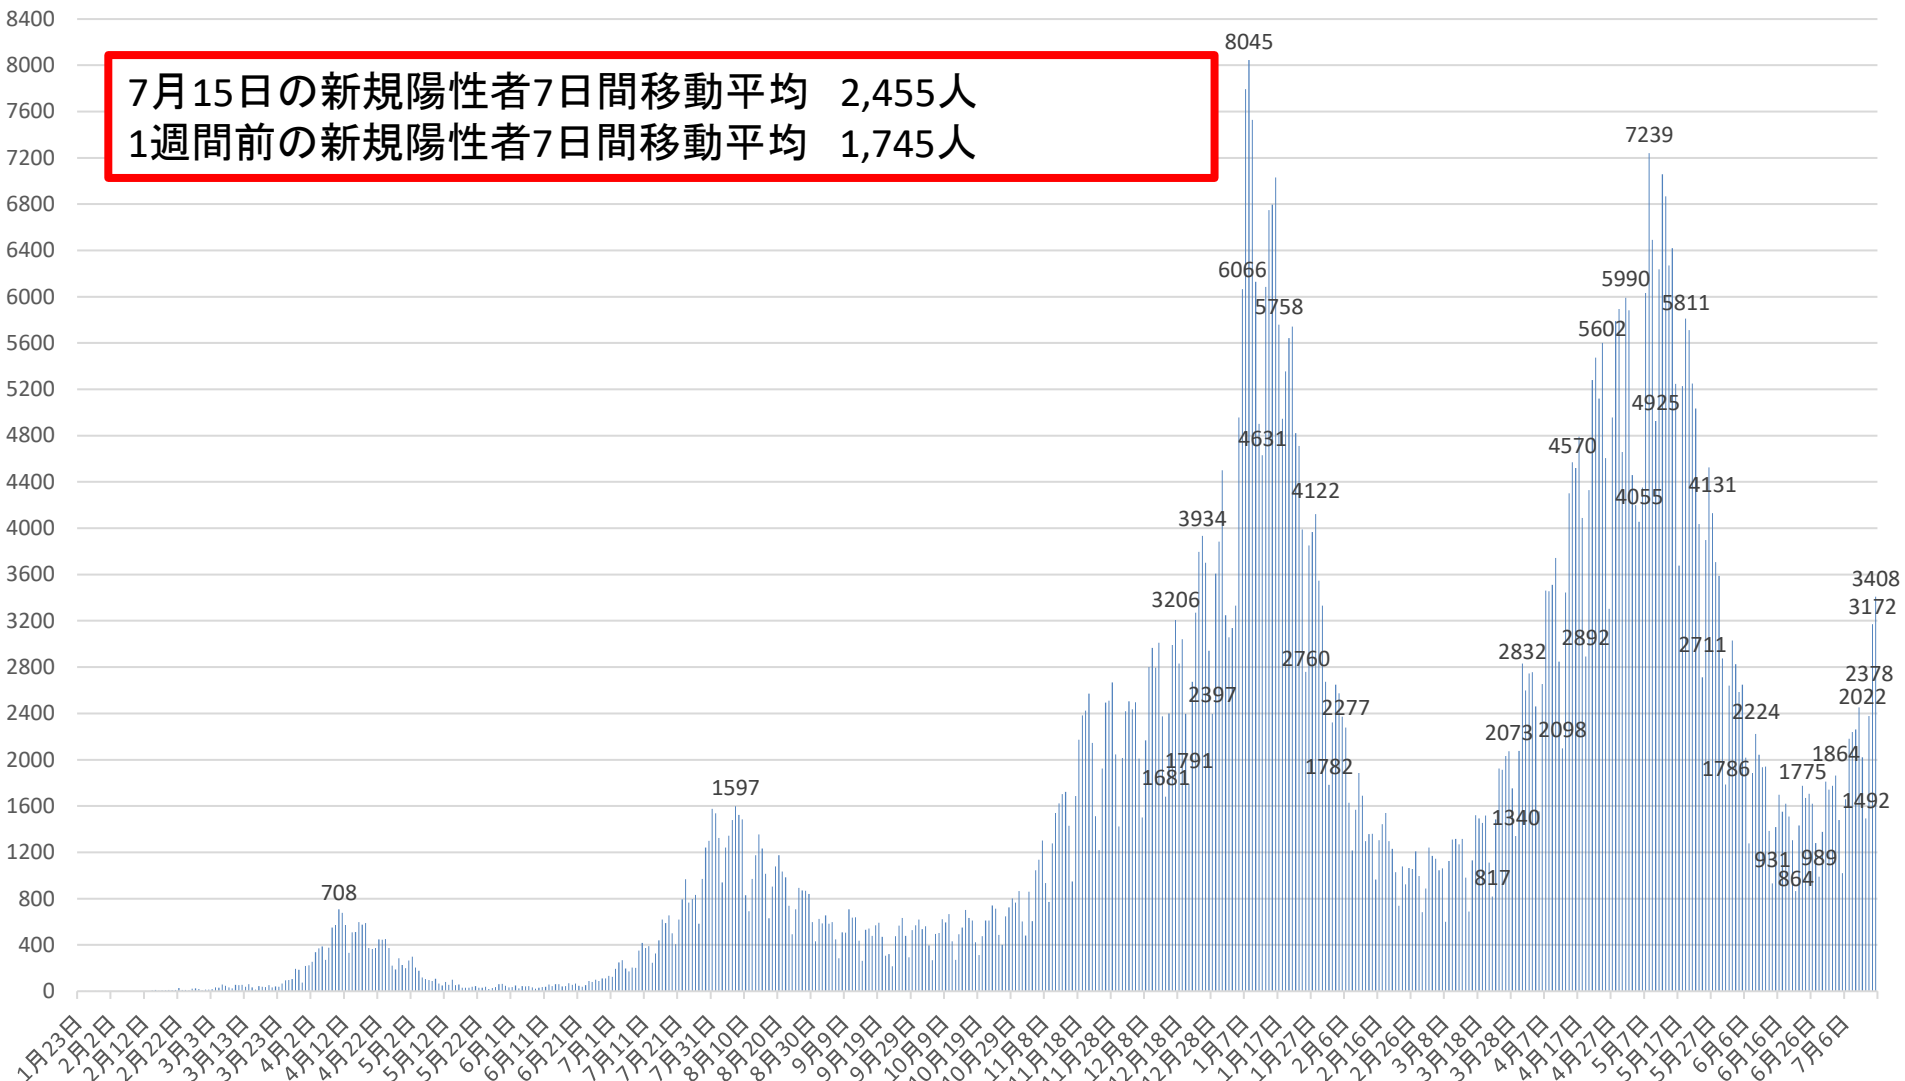

# 新型コロナウイルス感染症の国内発生動向

報告日別新規陽性者数

令和3年7月15日24時時点

※1 都道府県から数日分まとめて国に報告された場合には、本来の報告日別に過去に遡って計上している。なお、重複事例の有無等の数値の精査を行っている。  
※2 令和2年5月10日まで報告がなかった東京都の症例については、確定日に報告があったものとして追加した。