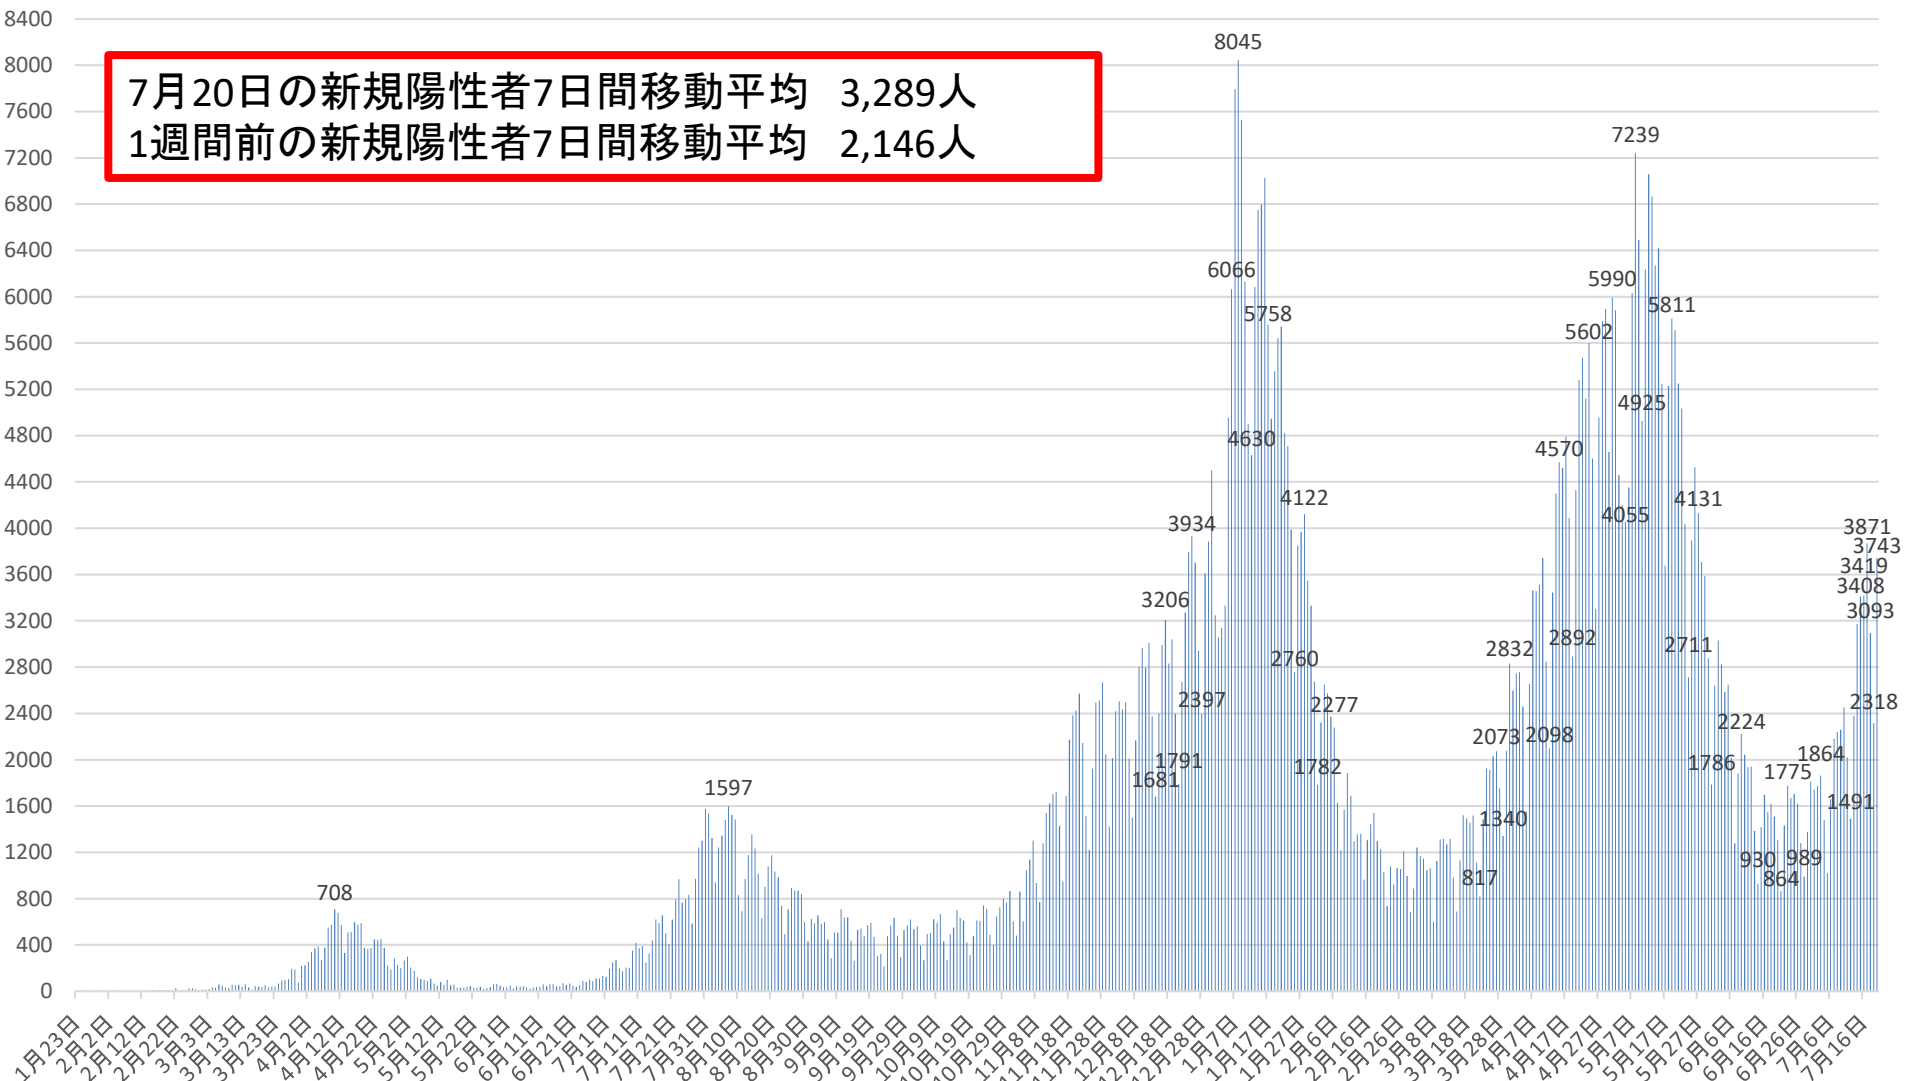

新型コロナウイルス感染症の国内発生動向

報告日別新規陽性者数

令和3年7月20日24時時点

7月20日の新規陽性者7日間移動平均 3,289人
1週間前の新規陽性者7日間移動平均 2,146人

※1 都道府県から数日分まとめて国に報告された場合には、本来の報告日別に過去に遡って計上している。なお、重複事例の有無等の数値の精査を行っている。
※2 令和2年5月10日まで報告がなかった東京都の症例については、確定日に報告があったものとして追加した。