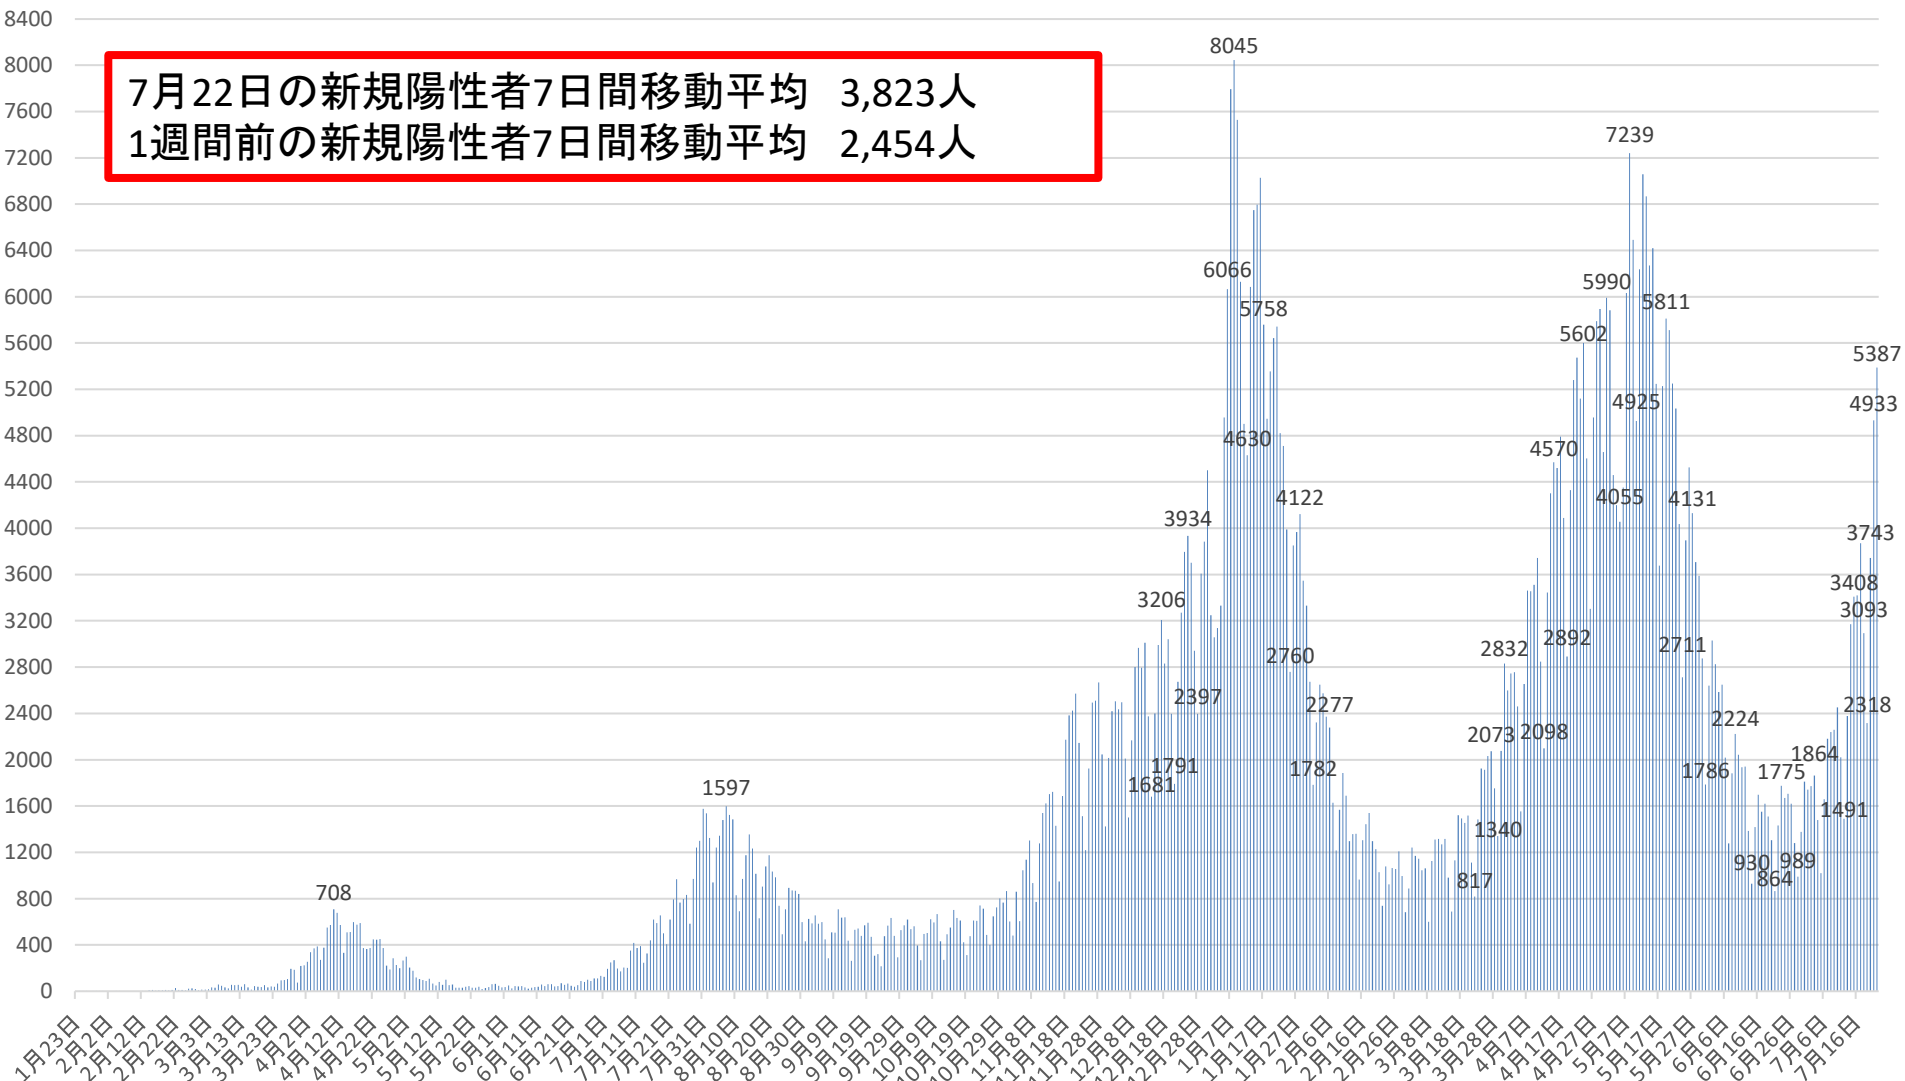

新型コロナウイルス感染症の国内発生動向

報告日別新規陽性者数

令和3年7月22日24時時点

7月22日の新規陽性者7日間移動平均 3,823人
1週間前の新規陽性者7日間移動平均 2,454人

※1 都道府県から数日分まとめて国に報告された場合には、本来の報告日別に過去に遡って計上している。なお、重複事例の有無等の数値の精査を行っている。
※2 令和2年5月10日まで報告がなかった東京都の症例については、確定日に報告があったものとして追加した。