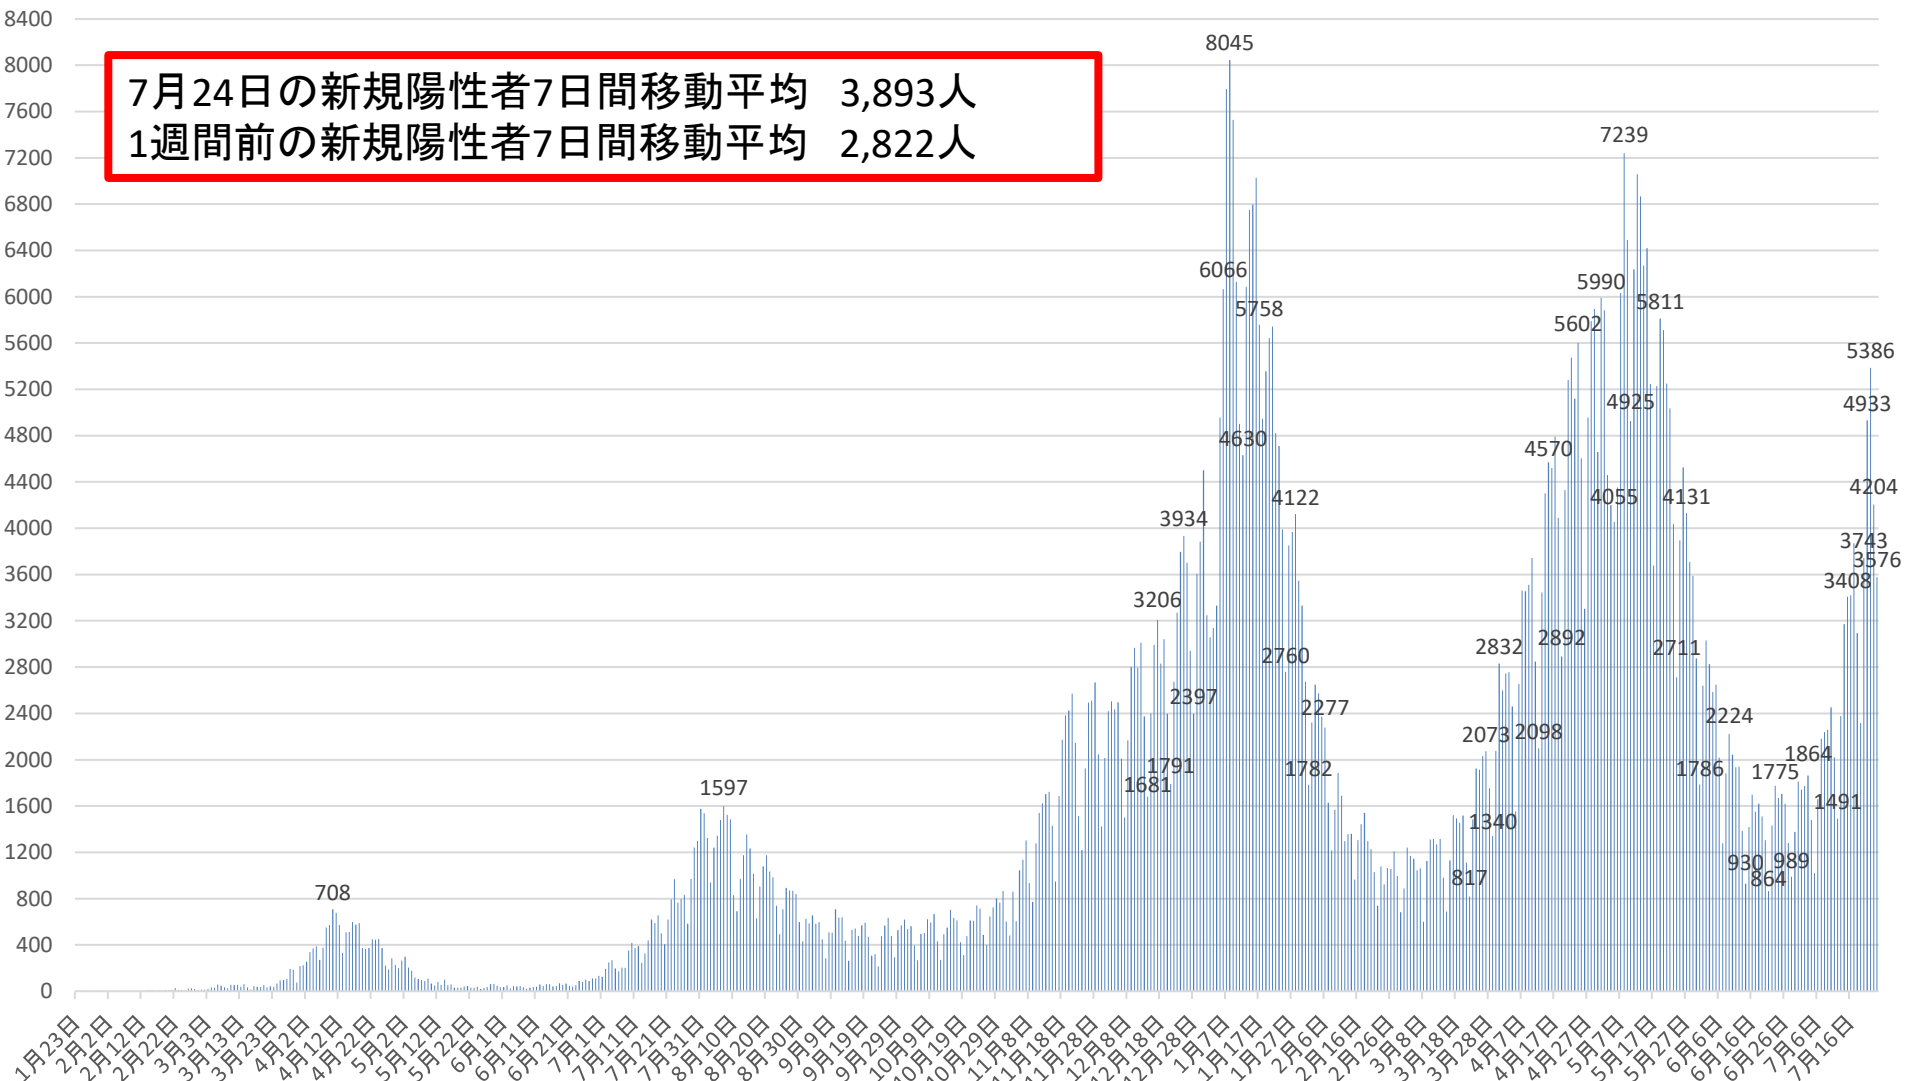

新型コロナウイルス感染症の国内発生動向

報告日別新規陽性者数

令和3年7月24日24時時点

※1 都道府県から数日分まとめて国に報告された場合には、本来の報告日別に過去に遡って計上している。なお、重複事例の有無等の数値の精査を行っている。
※2 令和2年5月10日まで報告がなかった東京都の症例については、確定日に報告があったものとして追加した。

新型コロナウイルス感染症の新規陽性者数及び7日間移動平均

月日	新規陽性者数	7日間移動平均			月日	新規陽性者数	7日間移動平均			月日	新規陽性者数	7日間移動平均		
		当日	1週間前	増減率 (当日/1週間前)			当日	1週間前	増減率 (当日/1週間前)			当日	1週間前	増減率 (当日/1週間前)
5月9日(日)	6491	5261	5211	101%	6月13日(日)	1384	1812	2505	72%	7月18日(日)	3093	2976	1976	151%
5月10日(月)	4925	5328	5376	99%	6月14日(月)	930	1763	2432	72%	7月19日(月)	2318	3094	2043	151%
5月11日(火)	6237	5619	5267	107%	6月15日(火)	1418	1696	2324	73%	7月20日(火)	3743	3289	2146	153%
5月12日(水)	7057	6048	5020	120%	6月16日(水)	1697	1621	2208	73%	7月21日(水)	4933	3541	2287	155%
5月13日(木)	6866	6407	4799	134%	6月17日(木)	1550	1551	2097	74%	7月22日(木)	5386	3823	2454	156%
5月14日(金)	6269	6441	4995	129%	6月18日(金)	1619	1506	2004	75%	7月23日(金)	4204	3935	2620	150%
5月15日(土)	6420	6324	5174	122%	6月19日(土)	1509	1444	1903	76%	7月24日(土)	3576	3893	2822	138%
5月16日(日)	5247	6146	5261	117%	6月20日(日)	1304	1432	1812	79%	7月25日(日)				
5月17日(月)	3676	5967	5328	112%	6月21日(月)	864	1423	1763	81%	7月26日(月)				
5月18日(火)	5228	5823	5619	104%	6月22日(火)	1432	1425	1696	84%	7月27日(火)				
5月19日(水)	5811	5645	6048	93%	6月23日(水)	1775	1436	1621	89%	7月28日(水)				
5月20日(木)	5711	5480	6407	86%	6月24日(木)	1669	1453	1551	94%	7月29日(木)				
5月21日(金)	5250	5335	6441	83%	6月25日(金)	1705	1465	1506	97%	7月30日(金)				
5月22日(土)	5034	5137	6324	81%	6月26日(土)	1619	1481	1444	103%	7月31日(土)				
5月23日(日)	4035	4964	6146	81%	6月27日(日)	1280	1478	1432	103%	8月1日(日)				
5月24日(月)	2711	4826	5967	81%	6月28日(月)	989	1496	1423	105%	8月2日(月)				
5月25日(火)	3896	4635	5823	80%	6月29日(火)	1376	1488	1425	104%	8月3日(火)				
5月26日(水)	4526	4452	5645	79%	6月30日(水)	1810	1493	1436	104%	8月4日(水)				
5月27日(木)	4131	4226	5480	77%	7月1日(木)	1741	1503	1453	103%	8月5日(木)				
5月28日(金)	3706	4006	5335	75%	7月2日(金)	1773	1513	1465	103%	8月6日(金)				
5月29日(土)	3587	3799	5137	74%	7月3日(土)	1864	1548	1481	105%	8月7日(土)				
5月30日(日)	2876	3633	4964	73%	7月4日(日)	1479	1576	1478	107%	8月8日(日)				
5月31日(月)	1786	3501	4826	73%	7月5日(月)	1021	1581	1496	106%	8月9日(月)				
6月1日(火)	2640	3322	4635	72%	7月6日(火)	1658	1621	1488	109%	8月10日(火)				
6月2日(水)	3031	3108	4452	70%	7月7日(水)	2181	1674	1493	112%	8月11日(水)				
6月3日(木)	2825	2922	4226	69%	7月8日(木)	2239	1745	1503	116%	8月12日(木)				
6月4日(金)	2586	2762	4006	69%	7月9日(金)	2259	1814	1513	120%	8月13日(金)				
6月5日(土)	2648	2627	3799	69%	7月10日(土)	2452	1898	1548	123%	8月14日(土)				
6月6日(日)	2017	2505	3633	69%	7月11日(日)	2021	1976	1576	125%	8月15日(日)				
6月7日(月)	1276	2432	3501	69%	7月12日(月)	1491	2043	1581	129%	8月16日(月)				
6月8日(火)	1883	2324	3322	70%	7月13日(火)	2377	2146	1621	132%	8月17日(火)				
6月9日(水)	2224	2208	3108	71%	7月14日(水)	3170	2287	1674	137%	8月18日(水)				
6月10日(木)	2044	2097	2922	72%	7月15日(木)	3408	2454	1745	141%	8月19日(木)				
6月11日(金)	1934	2004	2762	73%	7月16日(金)	3419	2620	1814	144%	8月20日(金)				
6月12日(土)	1941	1903	2627	72%	7月17日(土)	3871	2822	1898	149%	8月21日(土)				