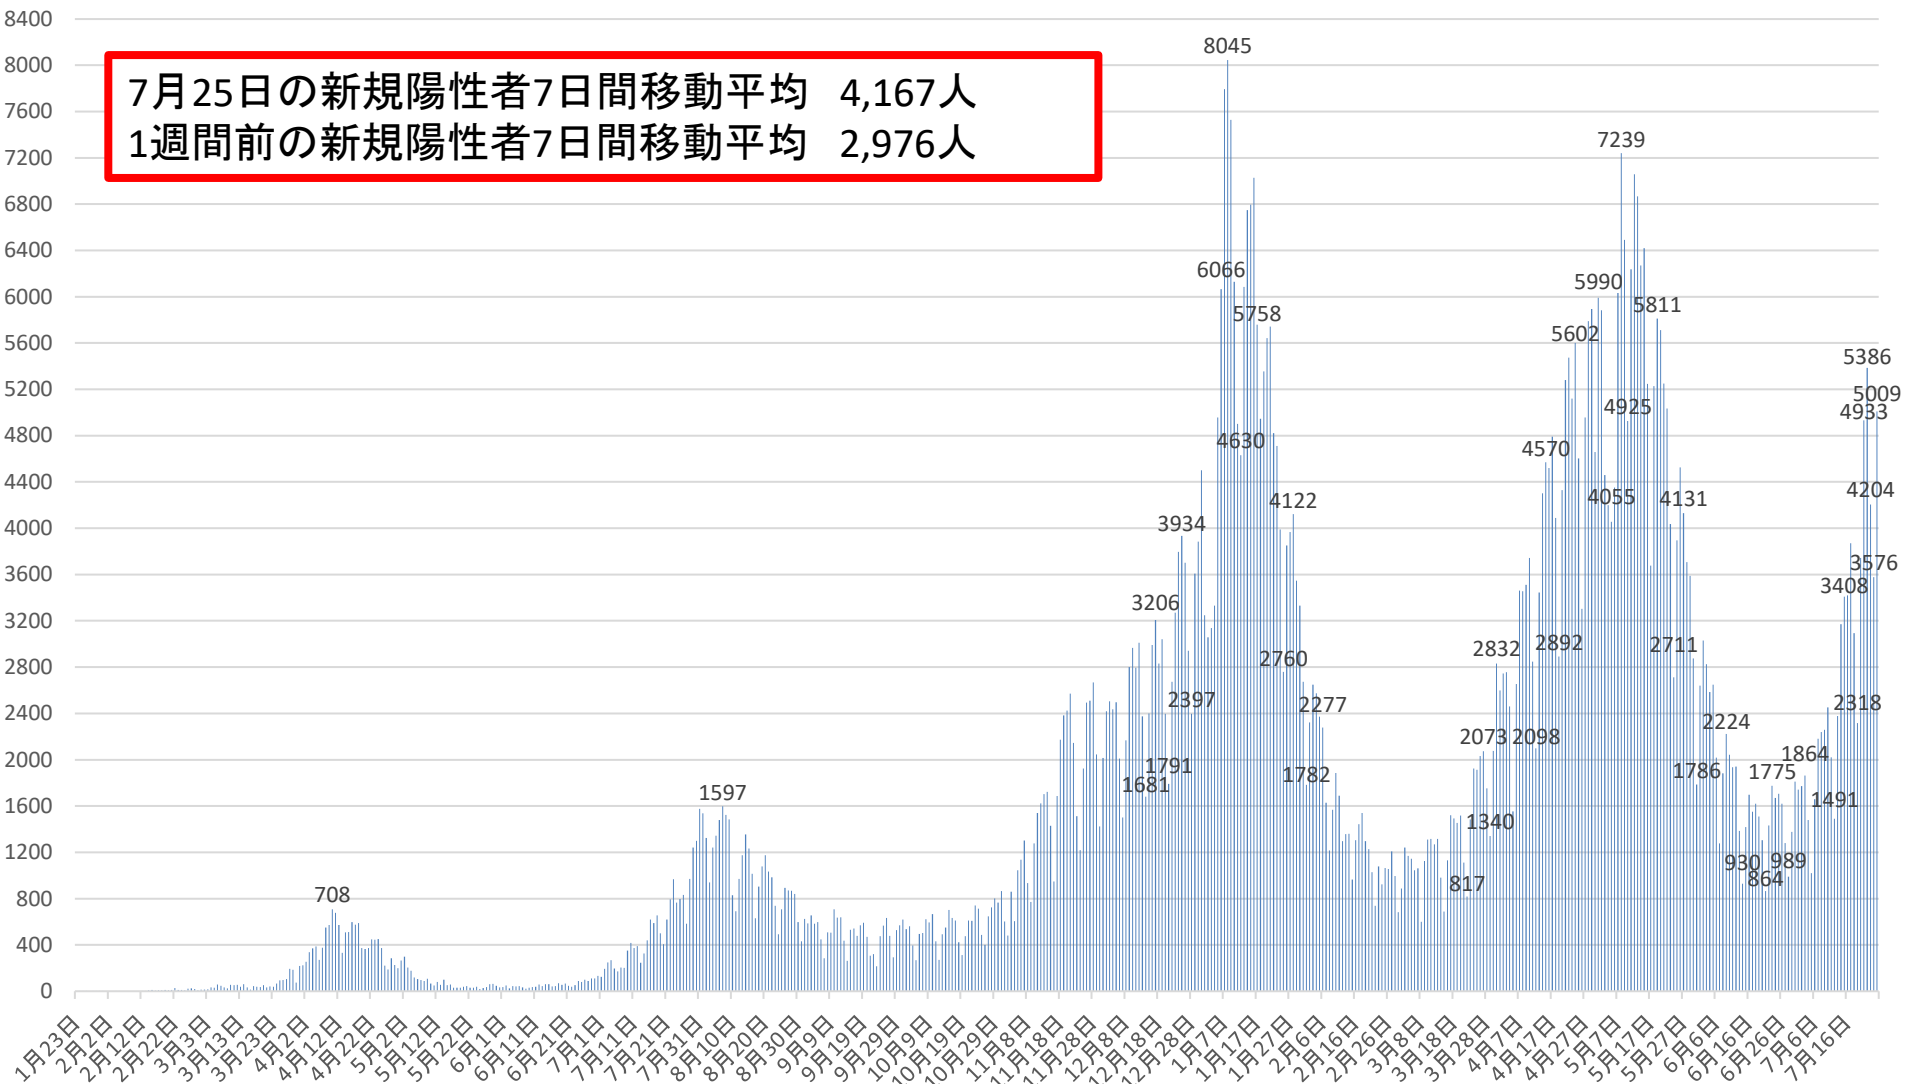

# 新型コロナウイルス感染症の国内発生動向

報告日別新規陽性者数

令和3年7月25日24時時点

7月25日の新規陽性者7日間移動平均 4,167人  
1週間前の新規陽性者7日間移動平均 2,976人

※1 都道府県から数日分まとめて国に報告された場合には、本来の報告日別に過去に遡って計上している。なお、重複事例の有無等の数値の精査を行っている。  
※2 令和2年5月10日まで報告がなかった東京都の症例については、確定日に報告があったものとして追加した。