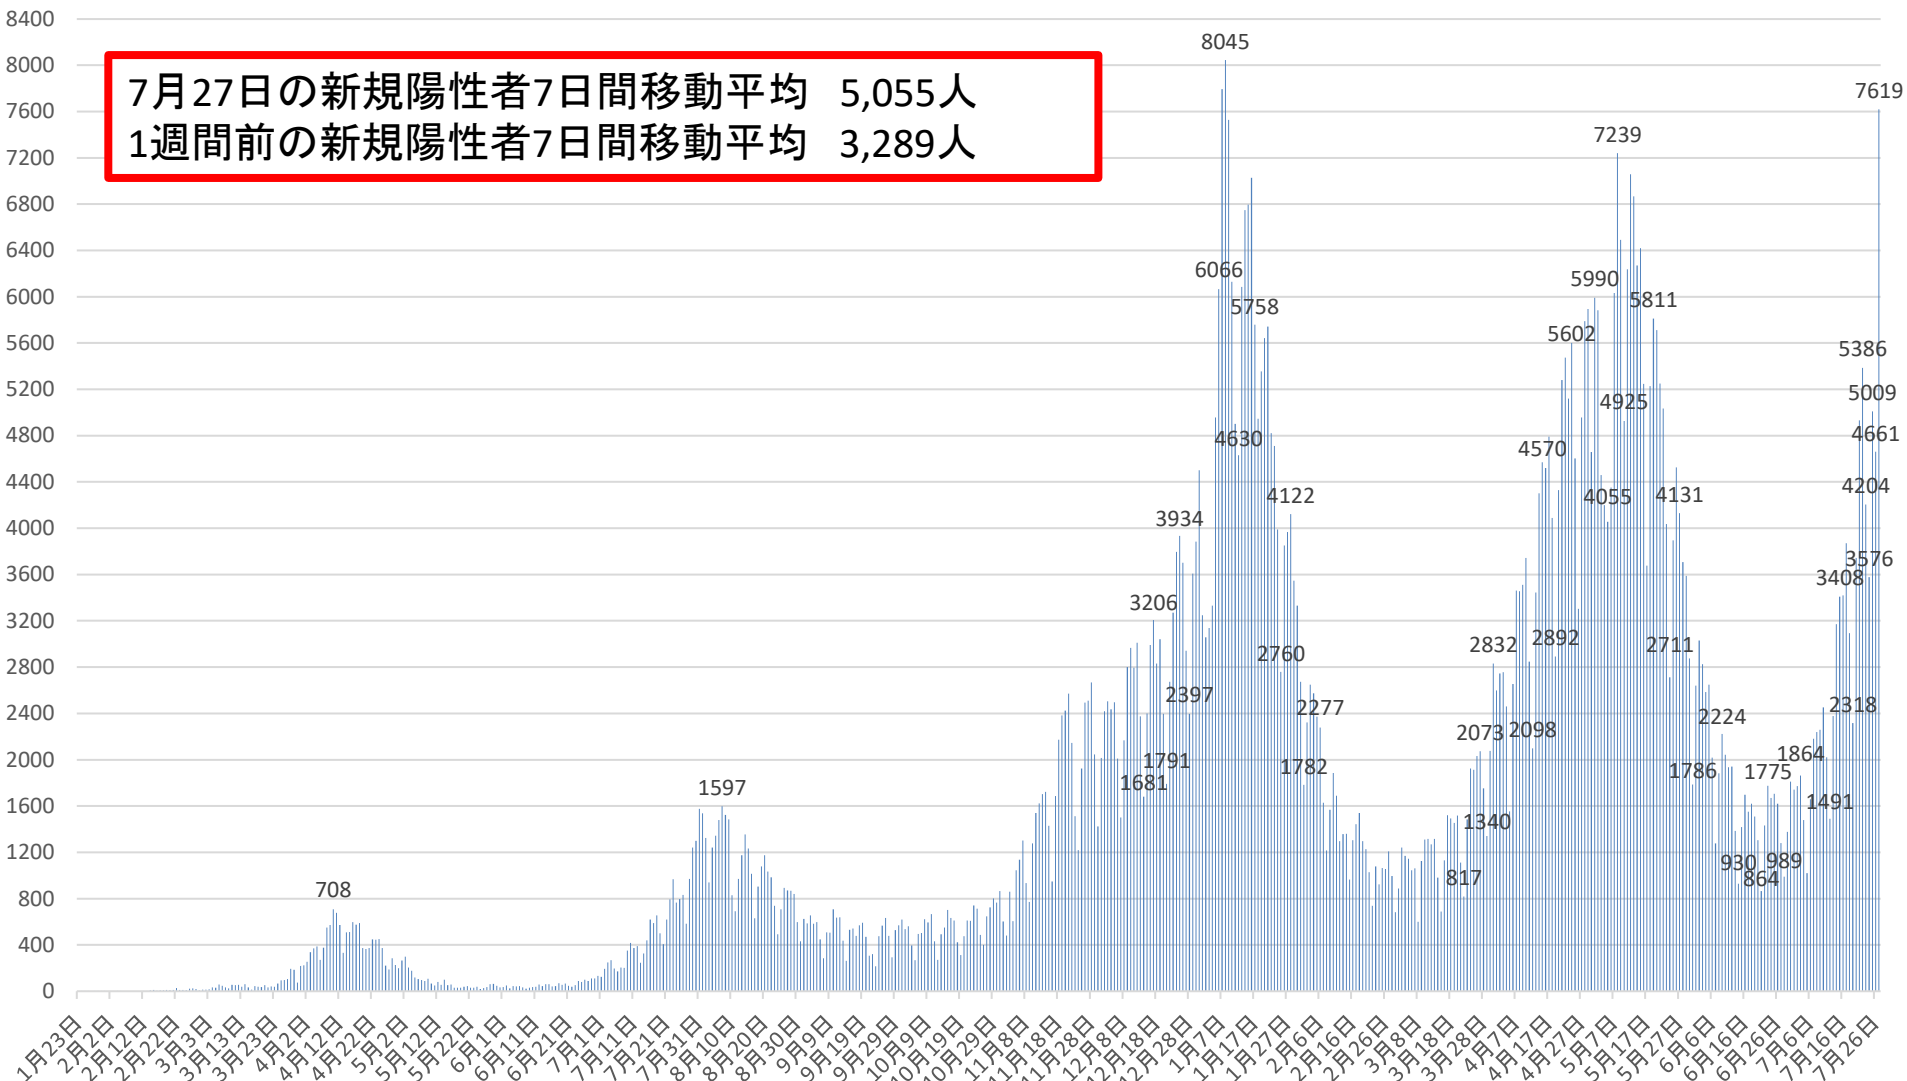

# 新型コロナウイルス感染症の国内発生動向

報告日別新規陽性者数

令和3年7月27日24時時点

7月27日の新規陽性者7日間移動平均 5,055人  
1週間前の新規陽性者7日間移動平均 3,289人

※1 都道府県から数日分まとめて国に報告された場合には、本来の報告日別に過去に遡って計上している。なお、重複事例の有無等の数値の精査を行っている。  
※2 令和2年5月10日まで報告がなかった東京都の症例については、確定日に報告があったものとして追加した。