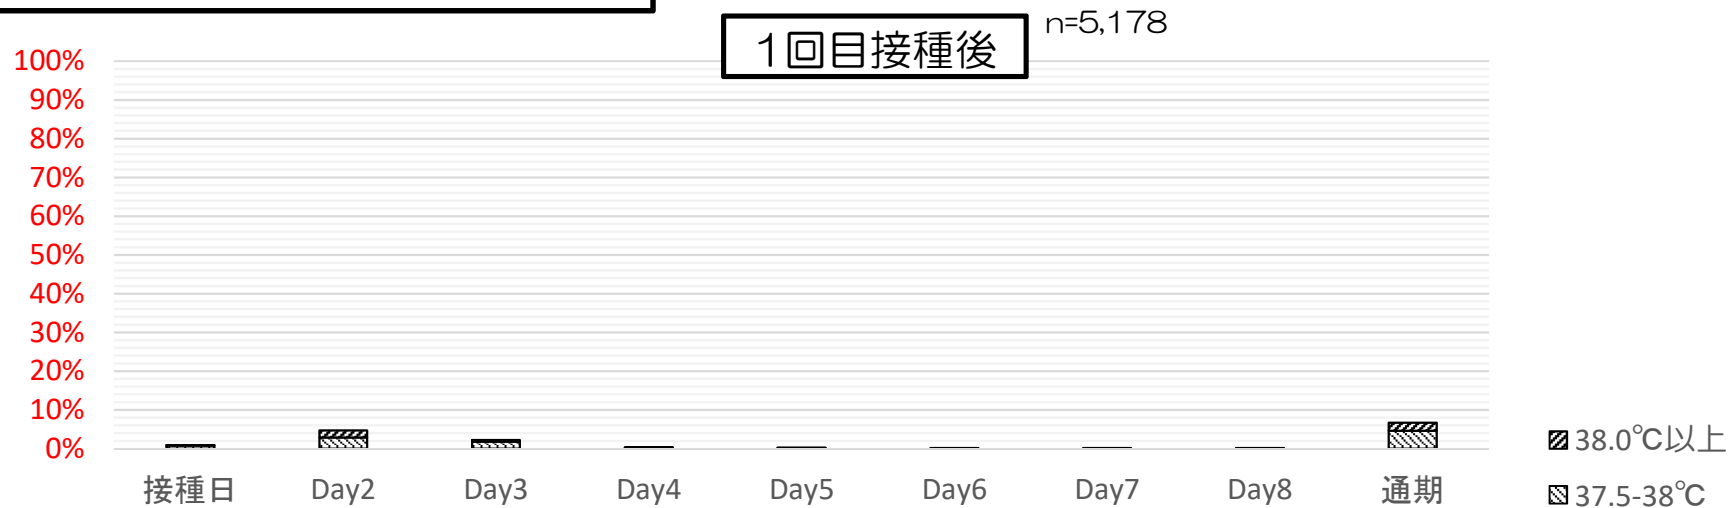

# 発熱 (37.5°C以上)

## COVID-19ワクチンモデルナ筋注

Data Cutoff Date  
2021/7/19 18:00