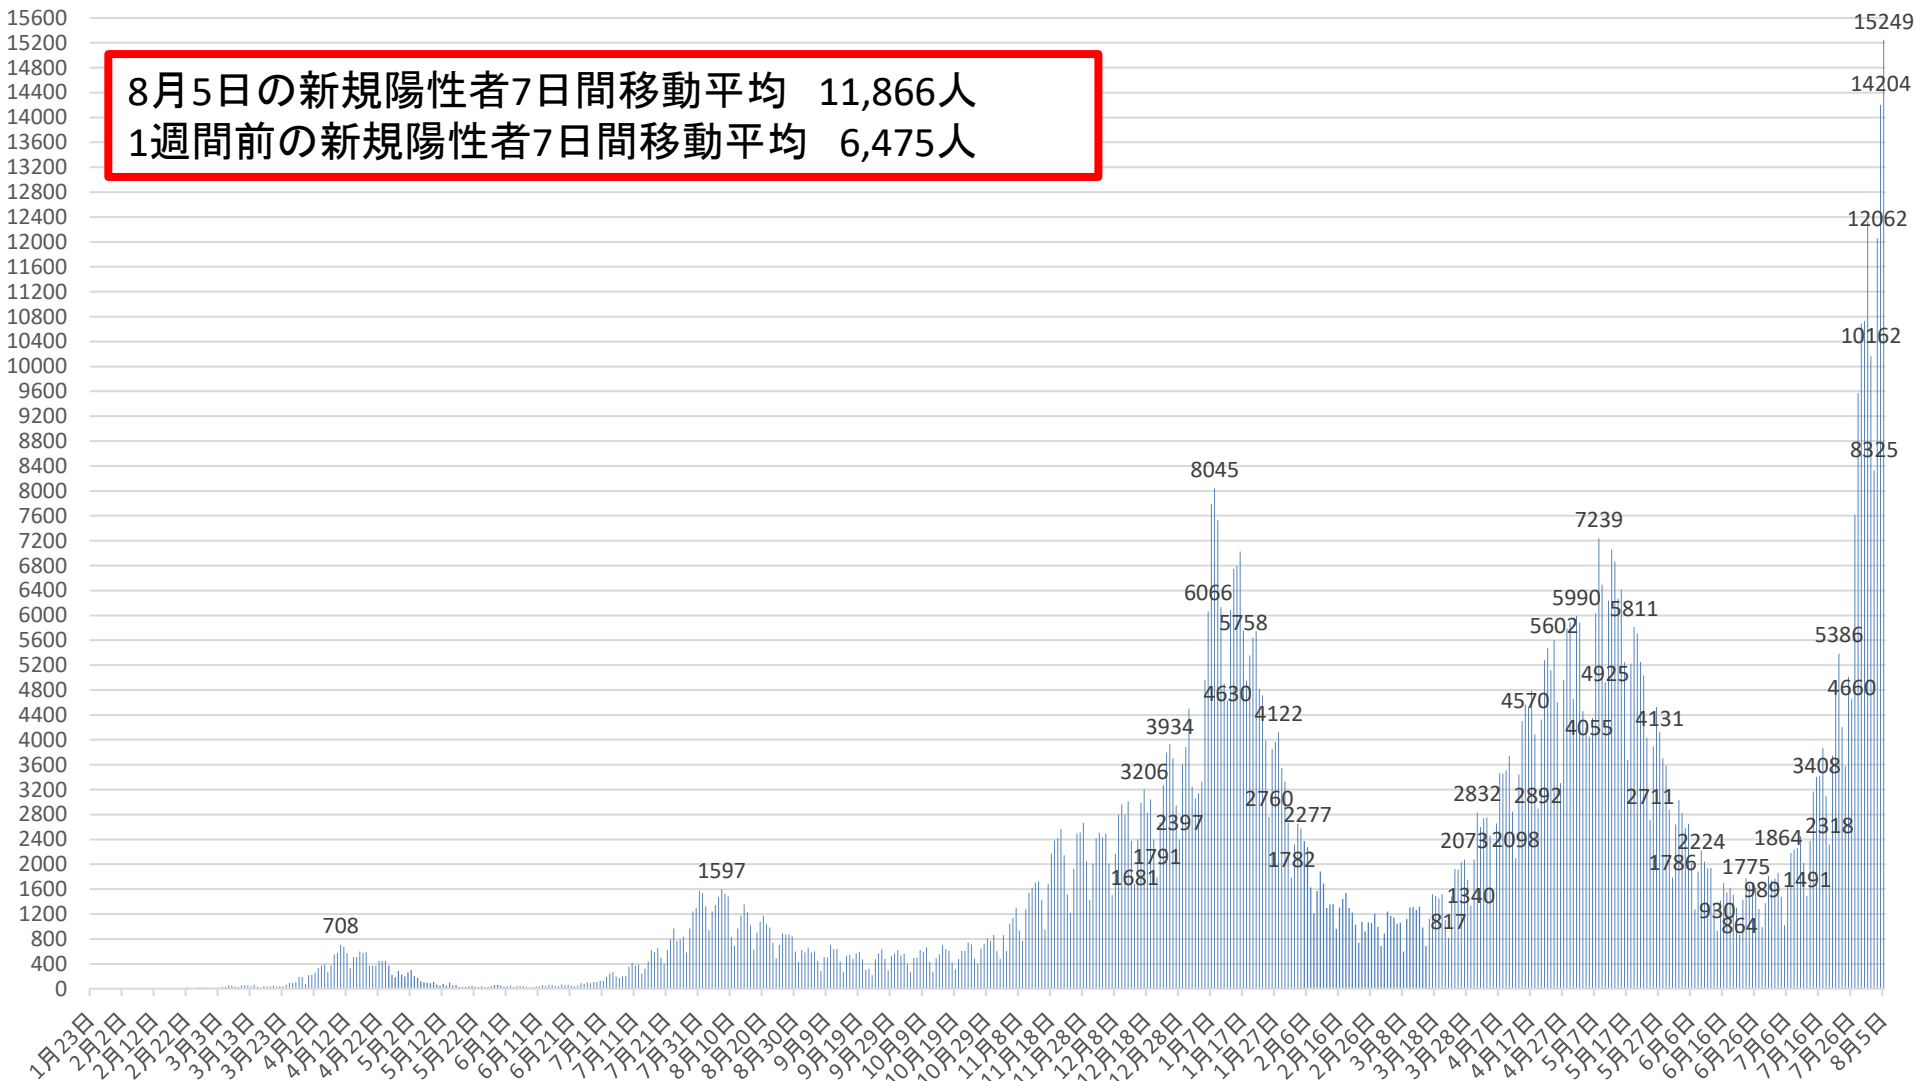

新型コロナウイルス感染症の国内発生動向

報告日別新規陽性者数

令和3年8月5日24時時点

※1 都道府県から数日分まとめて国に報告された場合には、本来の報告日別に過去に遡って計上している。なお、重複事例の有無等の数値の精査を行っている。
※2 令和2年5月10日まで報告がなかった東京都の症例については、確定日に報告があったものとして追加した。

新型コロナウイルス感染症の新規陽性者数及び7日間移動平均

月日	新規陽性者数	7日間移動平均			月日	新規陽性者数	7日間移動平均			月日	新規陽性者数	7日間移動平均		
		当日	1週間前	増減率 (当日/1週間前)			当日	1週間前	増減率 (当日/1週間前)			当日	1週間前	増減率 (当日/1週間前)
5月9日(日)	6491	5261	5211	101%	6月13日(日)	1384	1812	2505	72%	7月18日(日)	3093	2976	1976	151%
5月10日(月)	4925	5328	5376	99%	6月14日(月)	930	1763	2432	72%	7月19日(月)	2318	3094	2043	151%
5月11日(火)	6237	5619	5267	107%	6月15日(火)	1418	1696	2324	73%	7月20日(火)	3743	3289	2146	153%
5月12日(水)	7057	6048	5020	120%	6月16日(水)	1697	1621	2208	73%	7月21日(水)	4933	3541	2287	155%
5月13日(木)	6866	6407	4799	134%	6月17日(木)	1550	1551	2097	74%	7月22日(木)	5386	3823	2454	156%
5月14日(金)	6269	6441	4995	129%	6月18日(金)	1619	1506	2004	75%	7月23日(金)	4204	3935	2620	150%
5月15日(土)	6420	6324	5174	122%	6月19日(土)	1509	1444	1903	76%	7月24日(土)	3576	3893	2822	138%
5月16日(日)	5247	6146	5261	117%	6月20日(日)	1304	1432	1812	79%	7月25日(日)	5008	4167	2976	140%
5月17日(月)	3676	5967	5328	112%	6月21日(月)	864	1423	1763	81%	7月26日(月)	4660	4501	3094	145%
5月18日(火)	5228	5823	5619	104%	6月22日(火)	1432	1425	1696	84%	7月27日(火)	7619	5055	3289	154%
5月19日(水)	5811	5645	6048	93%	6月23日(水)	1775	1436	1621	89%	7月28日(水)	9569	5717	3541	161%
5月20日(木)	5711	5480	6407	86%	6月24日(木)	1669	1453	1551	94%	7月29日(木)	10687	6475	3823	169%
5月21日(金)	5250	5335	6441	83%	6月25日(金)	1705	1465	1506	97%	7月30日(金)	10728	7407	3935	188%
5月22日(土)	5034	5137	6324	81%	6月26日(土)	1619	1481	1444	103%	7月31日(土)	12329	8657	3893	222%
5月23日(日)	4035	4964	6146	81%	6月27日(日)	1280	1478	1432	103%	8月1日(日)	10162	9393	4167	225%
5月24日(月)	2711	4826	5967	81%	6月28日(月)	989	1496	1423	105%	8月2日(月)	8325	9917	4501	220%
5月25日(火)	3896	4635	5823	80%	6月29日(火)	1376	1488	1425	104%	8月3日(火)	12062	10552	5055	209%
5月26日(水)	4526	4452	5645	79%	6月30日(水)	1810	1493	1436	104%	8月4日(水)	14204	11214	5717	196%
5月27日(木)	4131	4226	5480	77%	7月1日(木)	1741	1503	1453	103%	8月5日(木)	15249	11866	6475	183%
5月28日(金)	3706	4006	5335	75%	7月2日(金)	1773	1513	1465	103%	8月6日(金)				
5月29日(土)	3587	3799	5137	74%	7月3日(土)	1864	1548	1481	105%	8月7日(土)				
5月30日(日)	2876	3633	4964	73%	7月4日(日)	1479	1576	1478	107%	8月8日(日)				
5月31日(月)	1786	3501	4826	73%	7月5日(月)	1021	1581	1496	106%	8月9日(月)				
6月1日(火)	2640	3322	4635	72%	7月6日(火)	1658	1621	1488	109%	8月10日(火)				
6月2日(水)	3031	3108	4452	70%	7月7日(水)	2181	1674	1493	112%	8月11日(水)				
6月3日(木)	2825	2922	4226	69%	7月8日(木)	2239	1745	1503	116%	8月12日(木)				
6月4日(金)	2586	2762	4006	69%	7月9日(金)	2259	1814	1513	120%	8月13日(金)				
6月5日(土)	2648	2627	3799	69%	7月10日(土)	2452	1898	1548	123%	8月14日(土)				
6月6日(日)	2017	2505	3633	69%	7月11日(日)	2021	1976	1576	125%	8月15日(日)				
6月7日(月)	1276	2432	3501	69%	7月12日(月)	1491	2043	1581	129%	8月16日(月)				
6月8日(火)	1883	2324	3322	70%	7月13日(火)	2377	2146	1621	132%	8月17日(火)				
6月9日(水)	2224	2208	3108	71%	7月14日(水)	3170	2287	1674	137%	8月18日(水)				
6月10日(木)	2044	2097	2922	72%	7月15日(木)	3408	2454	1745	141%	8月19日(木)				
6月11日(金)	1934	2004	2762	73%	7月16日(金)	3419	2620	1814	144%	8月20日(金)				
6月12日(土)	1941	1903	2627	72%	7月17日(土)	3871	2822	1898	149%	8月21日(土)				