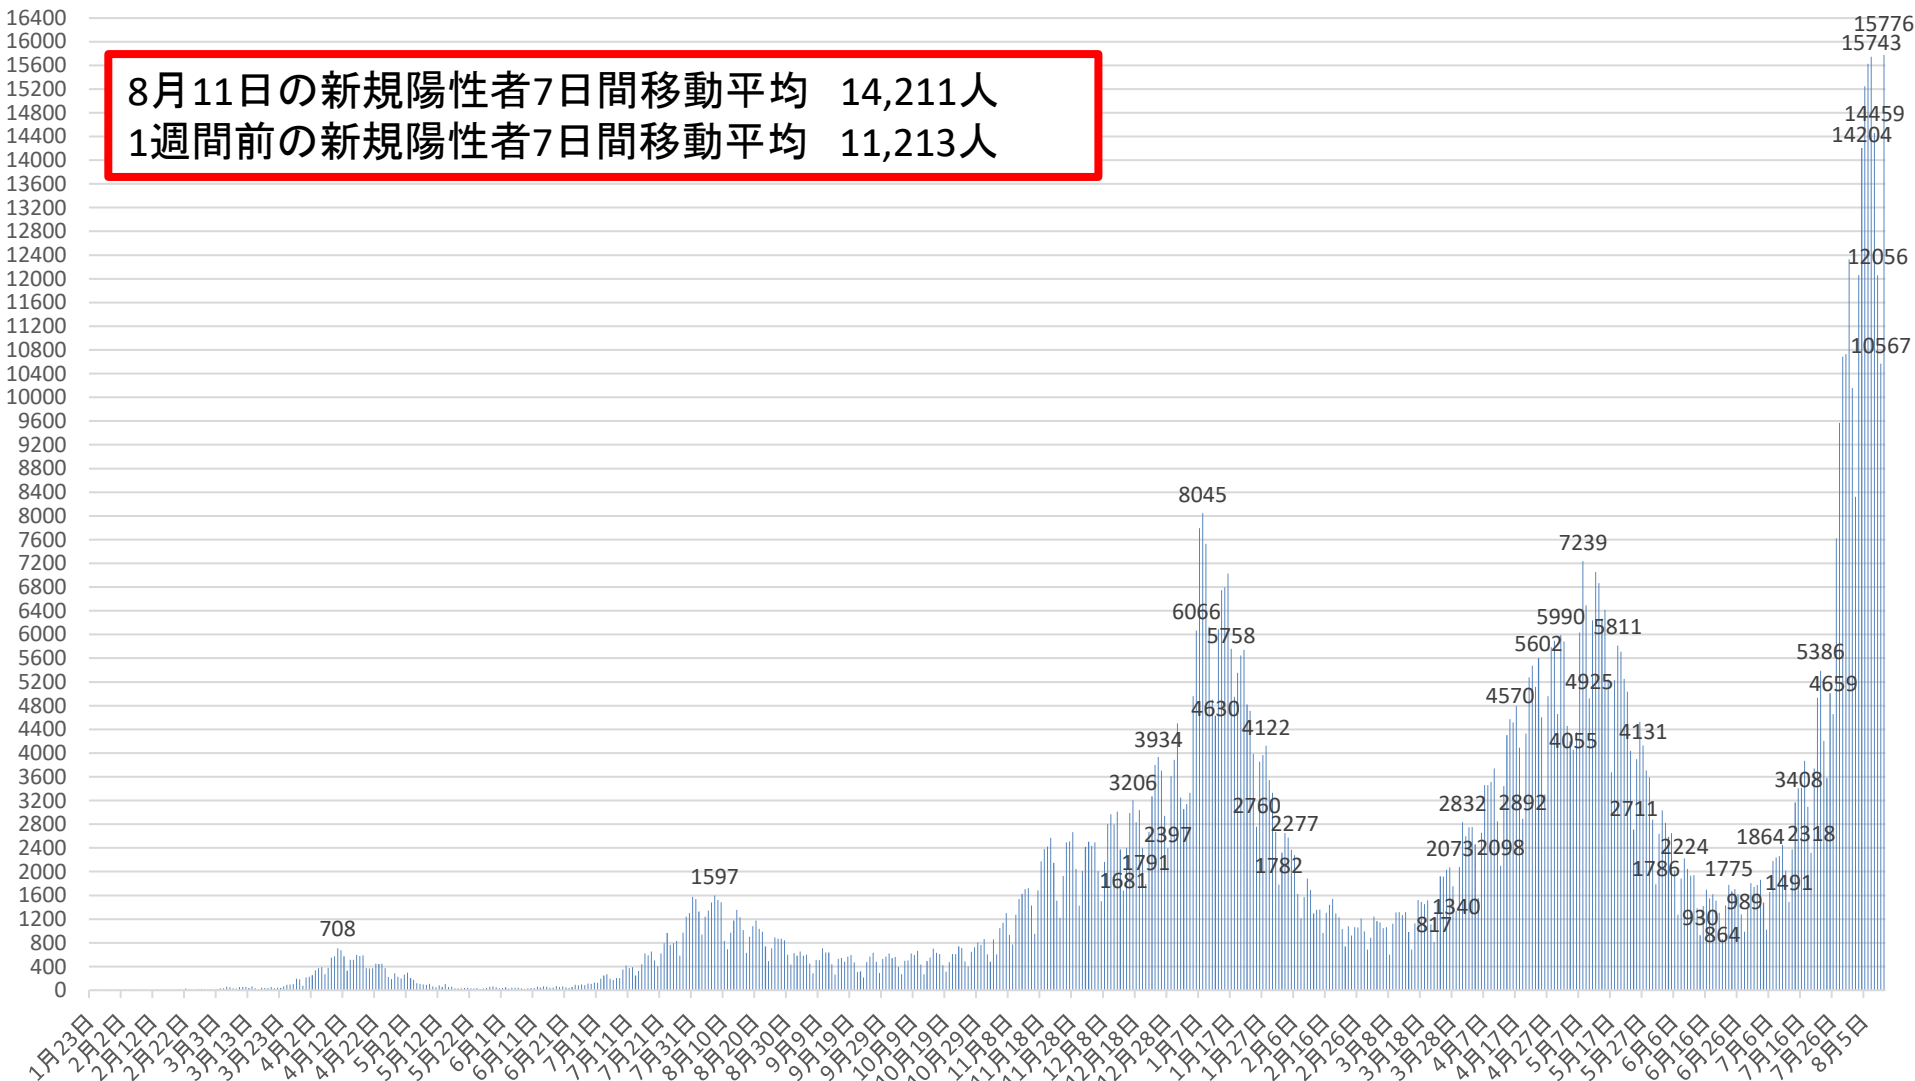

新型コロナウイルス感染症の国内発生動向

報告日別新規陽性者数

令和3年8月11日24時時点

※1 都道府県から数日分まとめて国に報告された場合には、本来の報告日別に過去に遡って計上している。なお、重複事例の有無等の数値の精査を行っている。
※2 令和2年5月10日まで報告がなかった東京都の症例については、確定日に報告があったものとして追加した。

新型コロナウイルス感染症の新規陽性者数及び7日間移動平均

月日	新規陽性者数	7日間移動平均			月日	新規陽性者数	7日間移動平均			月日	新規陽性者数	7日間移動平均		
		当日	1週間前	増減率 (当日/1週間前)			当日	1週間前	増減率 (当日/1週間前)			当日	1週間前	増減率 (当日/1週間前)
5月9日(日)	6491	5261	5211	101%	6月13日(日)	1384	1812	2505	72%	7月18日(日)	3093	2976	1976	151%
5月10日(月)	4925	5328	5376	99%	6月14日(月)	930	1763	2432	72%	7月19日(月)	2318	3094	2043	151%
5月11日(火)	6237	5619	5267	107%	6月15日(火)	1418	1696	2324	73%	7月20日(火)	3743	3289	2146	153%
5月12日(水)	7057	6048	5020	120%	6月16日(水)	1697	1621	2208	73%	7月21日(水)	4933	3541	2287	155%
5月13日(木)	6866	6407	4799	134%	6月17日(木)	1550	1551	2097	74%	7月22日(木)	5386	3823	2454	156%
5月14日(金)	6269	6441	4995	129%	6月18日(金)	1619	1506	2004	75%	7月23日(金)	4204	3935	2620	150%
5月15日(土)	6420	6324	5174	122%	6月19日(土)	1509	1444	1903	76%	7月24日(土)	3576	3893	2822	138%
5月16日(日)	5247	6146	5261	117%	6月20日(日)	1304	1432	1812	79%	7月25日(日)	5008	4167	2976	140%
5月17日(月)	3676	5967	5328	112%	6月21日(月)	864	1423	1763	81%	7月26日(月)	4659	4501	3094	145%
5月18日(火)	5228	5823	5619	104%	6月22日(火)	1432	1425	1696	84%	7月27日(火)	7619	5055	3289	154%
5月19日(水)	5811	5645	6048	93%	6月23日(水)	1775	1436	1621	89%	7月28日(水)	9568	5717	3541	161%
5月20日(木)	5711	5480	6407	86%	6月24日(木)	1669	1453	1551	94%	7月29日(木)	10687	6474	3823	169%
5月21日(金)	5250	5335	6441	83%	6月25日(金)	1705	1465	1506	97%	7月30日(金)	10728	7406	3935	188%
5月22日(土)	5034	5137	6324	81%	6月26日(土)	1619	1481	1444	103%	7月31日(土)	12329	8657	3893	222%
5月23日(日)	4035	4964	6146	81%	6月27日(日)	1280	1478	1432	103%	8月1日(日)	10160	9393	4167	225%
5月24日(月)	2711	4826	5967	81%	6月28日(月)	989	1496	1423	105%	8月2日(月)	8325	9917	4501	220%
5月25日(火)	3896	4635	5823	80%	6月29日(火)	1376	1488	1425	104%	8月3日(火)	12061	10551	5055	209%
5月26日(水)	4526	4452	5645	79%	6月30日(水)	1810	1493	1436	104%	8月4日(水)	14204	11213	5717	196%
5月27日(木)	4131	4226	5480	77%	7月1日(木)	1741	1503	1453	103%	8月5日(木)	15248	11865	6474	183%
5月28日(金)	3706	4006	5335	75%	7月2日(金)	1773	1513	1465	103%	8月6日(金)	15628	12565	7406	170%
5月29日(土)	3587	3799	5137	74%	7月3日(土)	1864	1548	1481	105%	8月7日(土)	15743	13053	8657	151%
5月30日(日)	2876	3633	4964	73%	7月4日(日)	1479	1576	1478	107%	8月8日(日)	14459	13667	9393	146%
5月31日(月)	1786	3501	4826	73%	7月5日(月)	1021	1581	1496	106%	8月9日(月)	12056	14200	9917	143%
6月1日(火)	2640	3322	4635	72%	7月6日(火)	1658	1621	1488	109%	8月10日(火)	10567	13986	10551	133%
6月2日(水)	3031	3108	4452	70%	7月7日(水)	2181	1674	1493	112%	8月11日(水)	15776	14211	11213	127%
6月3日(木)	2825	2922	4226	69%	7月8日(木)	2239	1745	1503	116%	8月12日(木)				
6月4日(金)	2586	2762	4006	69%	7月9日(金)	2259	1814	1513	120%	8月13日(金)				
6月5日(土)	2648	2627	3799	69%	7月10日(土)	2452	1898	1548	123%	8月14日(土)				
6月6日(日)	2017	2505	3633	69%	7月11日(日)	2021	1976	1576	125%	8月15日(日)				
6月7日(月)	1276	2432	3501	69%	7月12日(月)	1491	2043	1581	129%	8月16日(月)				
6月8日(火)	1883	2324	3322	70%	7月13日(火)	2377	2146	1621	132%	8月17日(火)				
6月9日(水)	2224	2208	3108	71%	7月14日(水)	3170	2287	1674	137%	8月18日(水)				
6月10日(木)	2044	2097	2922	72%	7月15日(木)	3408	2454	1745	141%	8月19日(木)				
6月11日(金)	1934	2004	2762	73%	7月16日(金)	3419	2620	1814	144%	8月20日(金)				
6月12日(土)	1941	1903	2627	72%	7月17日(土)	3871	2822	1898	149%	8月21日(土)				