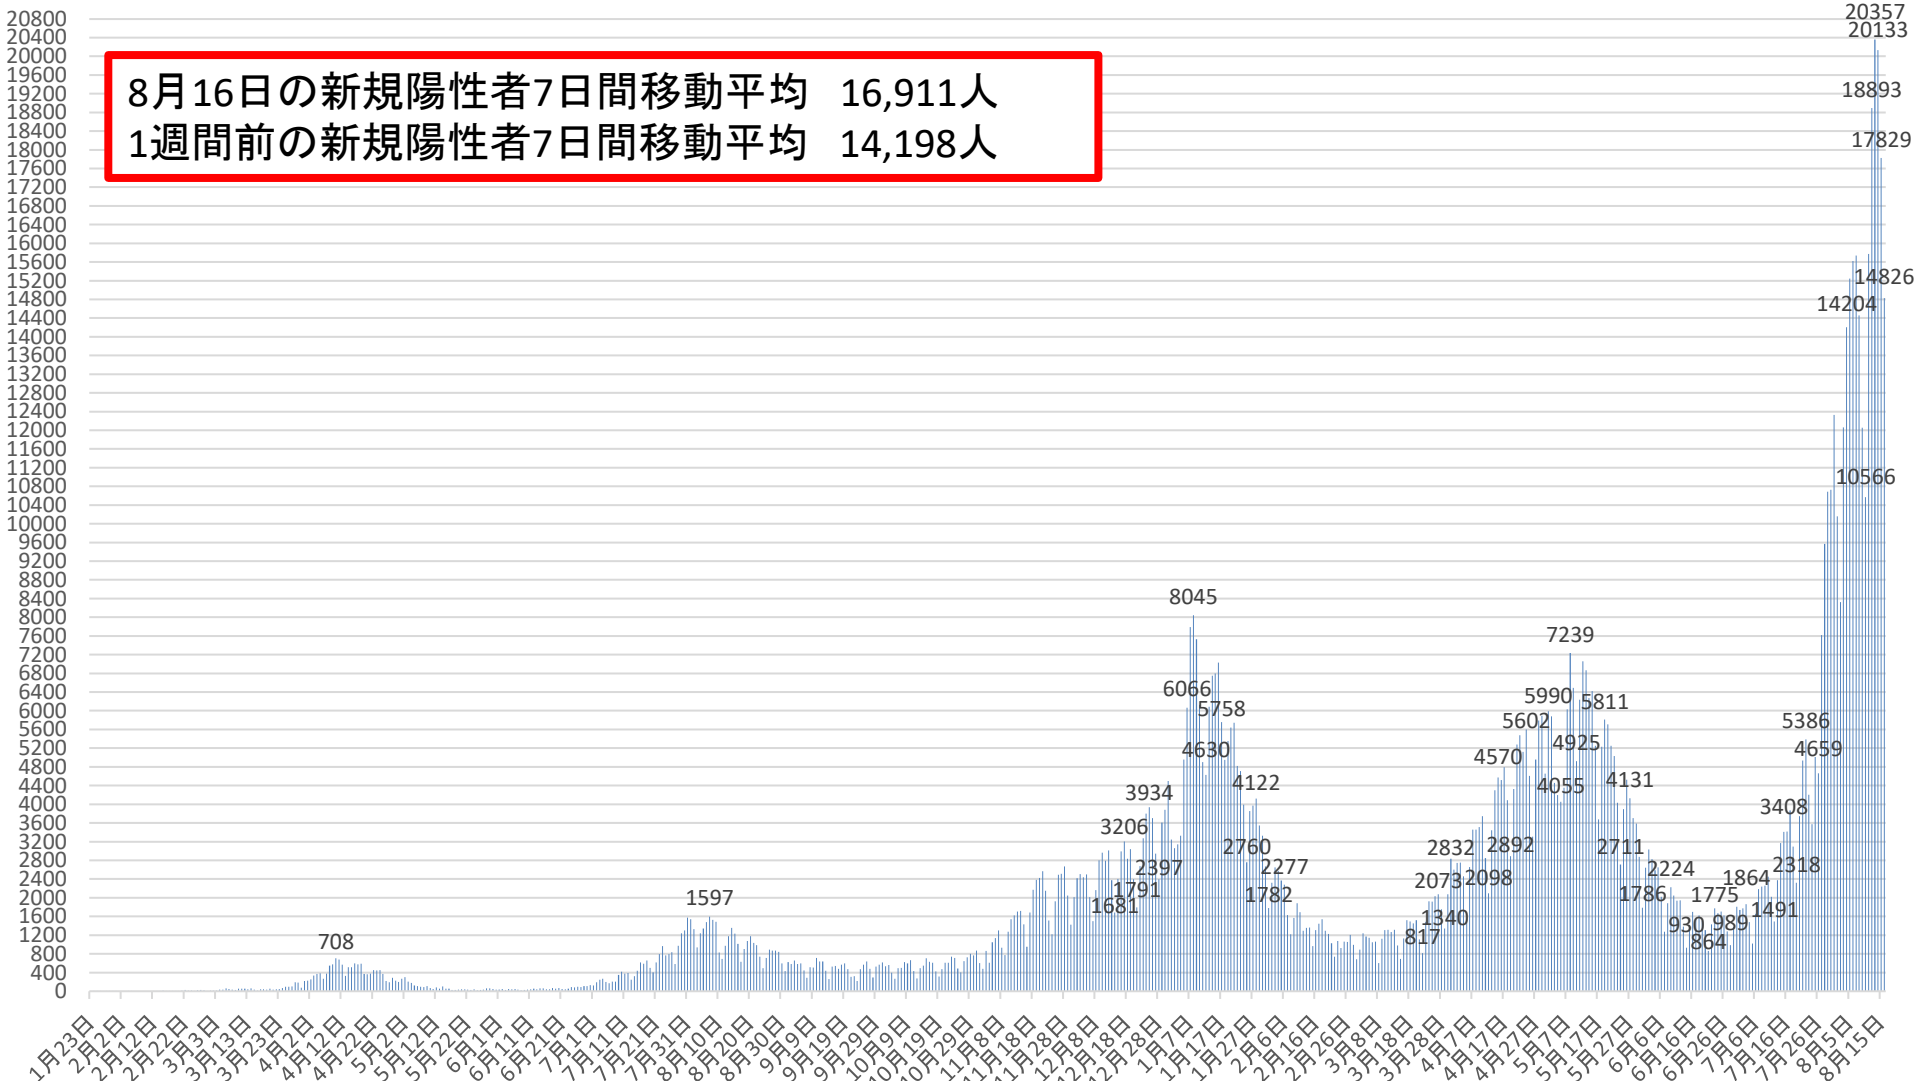

新型コロナウイルス感染症の国内発生動向

報告日別新規陽性者数

令和3年8月16日24時時点

※1 都道府県から数日分まとめて国に報告された場合には、本来の報告日別に過去に遡って計上している。なお、重複事例の有無等の数値の精査を行っている。
※2 令和2年5月10日まで報告がなかった東京都の症例については、確定日に報告があったものとして追加した。

新型コロナウイルス感染症の新規陽性者数及び7日間移動平均

月日	新規陽性者数	7日間移動平均			月日	新規陽性者数	7日間移動平均			月日	新規陽性者数	7日間移動平均		
		当日	1週間前	増減率 (当日/1週間前)			当日	1週間前	増減率 (当日/1週間前)			当日	1週間前	増減率 (当日/1週間前)
5月9日(日)	6491	5261	5211	101%	6月13日(日)	1384	1812	2505	72%	7月18日(日)	3093	2976	1976	151%
5月10日(月)	4925	5328	5376	99%	6月14日(月)	930	1763	2432	72%	7月19日(月)	2318	3094	2043	151%
5月11日(火)	6237	5619	5267	107%	6月15日(火)	1418	1696	2324	73%	7月20日(火)	3743	3289	2146	153%
5月12日(水)	7057	6048	5020	120%	6月16日(水)	1697	1621	2208	73%	7月21日(水)	4933	3541	2287	155%
5月13日(木)	6866	6407	4799	134%	6月17日(木)	1550	1551	2097	74%	7月22日(木)	5386	3823	2454	156%
5月14日(金)	6269	6441	4995	129%	6月18日(金)	1619	1506	2004	75%	7月23日(金)	4204	3935	2620	150%
5月15日(土)	6420	6324	5174	122%	6月19日(土)	1509	1444	1903	76%	7月24日(土)	3576	3893	2822	138%
5月16日(日)	5247	6146	5261	117%	6月20日(日)	1304	1432	1812	79%	7月25日(日)	5008	4167	2976	140%
5月17日(月)	3676	5967	5328	112%	6月21日(月)	864	1423	1763	81%	7月26日(月)	4659	4501	3094	145%
5月18日(火)	5228	5823	5619	104%	6月22日(火)	1432	1425	1696	84%	7月27日(火)	7619	5055	3289	154%
5月19日(水)	5811	5645	6048	93%	6月23日(水)	1775	1436	1621	89%	7月28日(水)	9568	5717	3541	161%
5月20日(木)	5711	5480	6407	86%	6月24日(木)	1669	1453	1551	94%	7月29日(木)	10687	6474	3823	169%
5月21日(金)	5250	5335	6441	83%	6月25日(金)	1705	1465	1506	97%	7月30日(金)	10728	7406	3935	188%
5月22日(土)	5034	5137	6324	81%	6月26日(土)	1619	1481	1444	103%	7月31日(土)	12328	8657	3893	222%
5月23日(日)	4035	4964	6146	81%	6月27日(日)	1280	1478	1432	103%	8月1日(日)	10160	9393	4167	225%
5月24日(月)	2711	4826	5967	81%	6月28日(月)	989	1496	1423	105%	8月2日(月)	8325	9916	4501	220%
5月25日(火)	3896	4635	5823	80%	6月29日(火)	1376	1488	1425	104%	8月3日(火)	12061	10551	5055	209%
5月26日(水)	4526	4452	5645	79%	6月30日(水)	1810	1493	1436	104%	8月4日(水)	14204	11213	5717	196%
5月27日(木)	4131	4226	5480	77%	7月1日(木)	1741	1503	1453	103%	8月5日(木)	15248	11865	6474	183%
5月28日(金)	3706	4006	5335	75%	7月2日(金)	1773	1513	1465	103%	8月6日(金)	15624	12564	7406	170%
5月29日(土)	3587	3799	5137	74%	7月3日(土)	1864	1548	1481	105%	8月7日(土)	15740	13052	8657	151%
5月30日(日)	2876	3633	4964	73%	7月4日(日)	1479	1576	1478	107%	8月8日(日)	14457	13666	9393	145%
5月31日(月)	1786	3501	4826	73%	7月5日(月)	1021	1581	1496	106%	8月9日(月)	12054	14198	9916	143%
6月1日(火)	2640	3322	4635	72%	7月6日(火)	1658	1621	1488	109%	8月10日(火)	10566	13985	10551	133%
6月2日(水)	3031	3108	4452	70%	7月7日(水)	2181	1674	1493	112%	8月11日(水)	15771	14209	11213	127%
6月3日(木)	2825	2922	4226	69%	7月8日(木)	2239	1745	1503	116%	8月12日(木)	18893	14729	11865	124%
6月4日(金)	2586	2762	4006	69%	7月9日(金)	2259	1814	1513	120%	8月13日(金)	20357	15405	12564	123%
6月5日(土)	2648	2627	3799	69%	7月10日(土)	2452	1898	1548	123%	8月14日(土)	20133	16033	13052	123%
6月6日(日)	2017	2505	3633	69%	7月11日(日)	2021	1976	1576	125%	8月15日(日)	17829	16515	13666	121%
6月7日(月)	1276	2432	3501	69%	7月12日(月)	1491	2043	1581	129%	8月16日(月)	14826	16911	14198	119%
6月8日(火)	1883	2324	3322	70%	7月13日(火)	2377	2146	1621	132%	8月17日(火)				
6月9日(水)	2224	2208	3108	71%	7月14日(水)	3170	2287	1674	137%	8月18日(水)				
6月10日(木)	2044	2097	2922	72%	7月15日(木)	3408	2454	1745	141%	8月19日(木)				
6月11日(金)	1934	2004	2762	73%	7月16日(金)	3419	2620	1814	144%	8月20日(金)				
6月12日(土)	1941	1903	2627	72%	7月17日(土)	3871	2822	1898	149%	8月21日(土)				