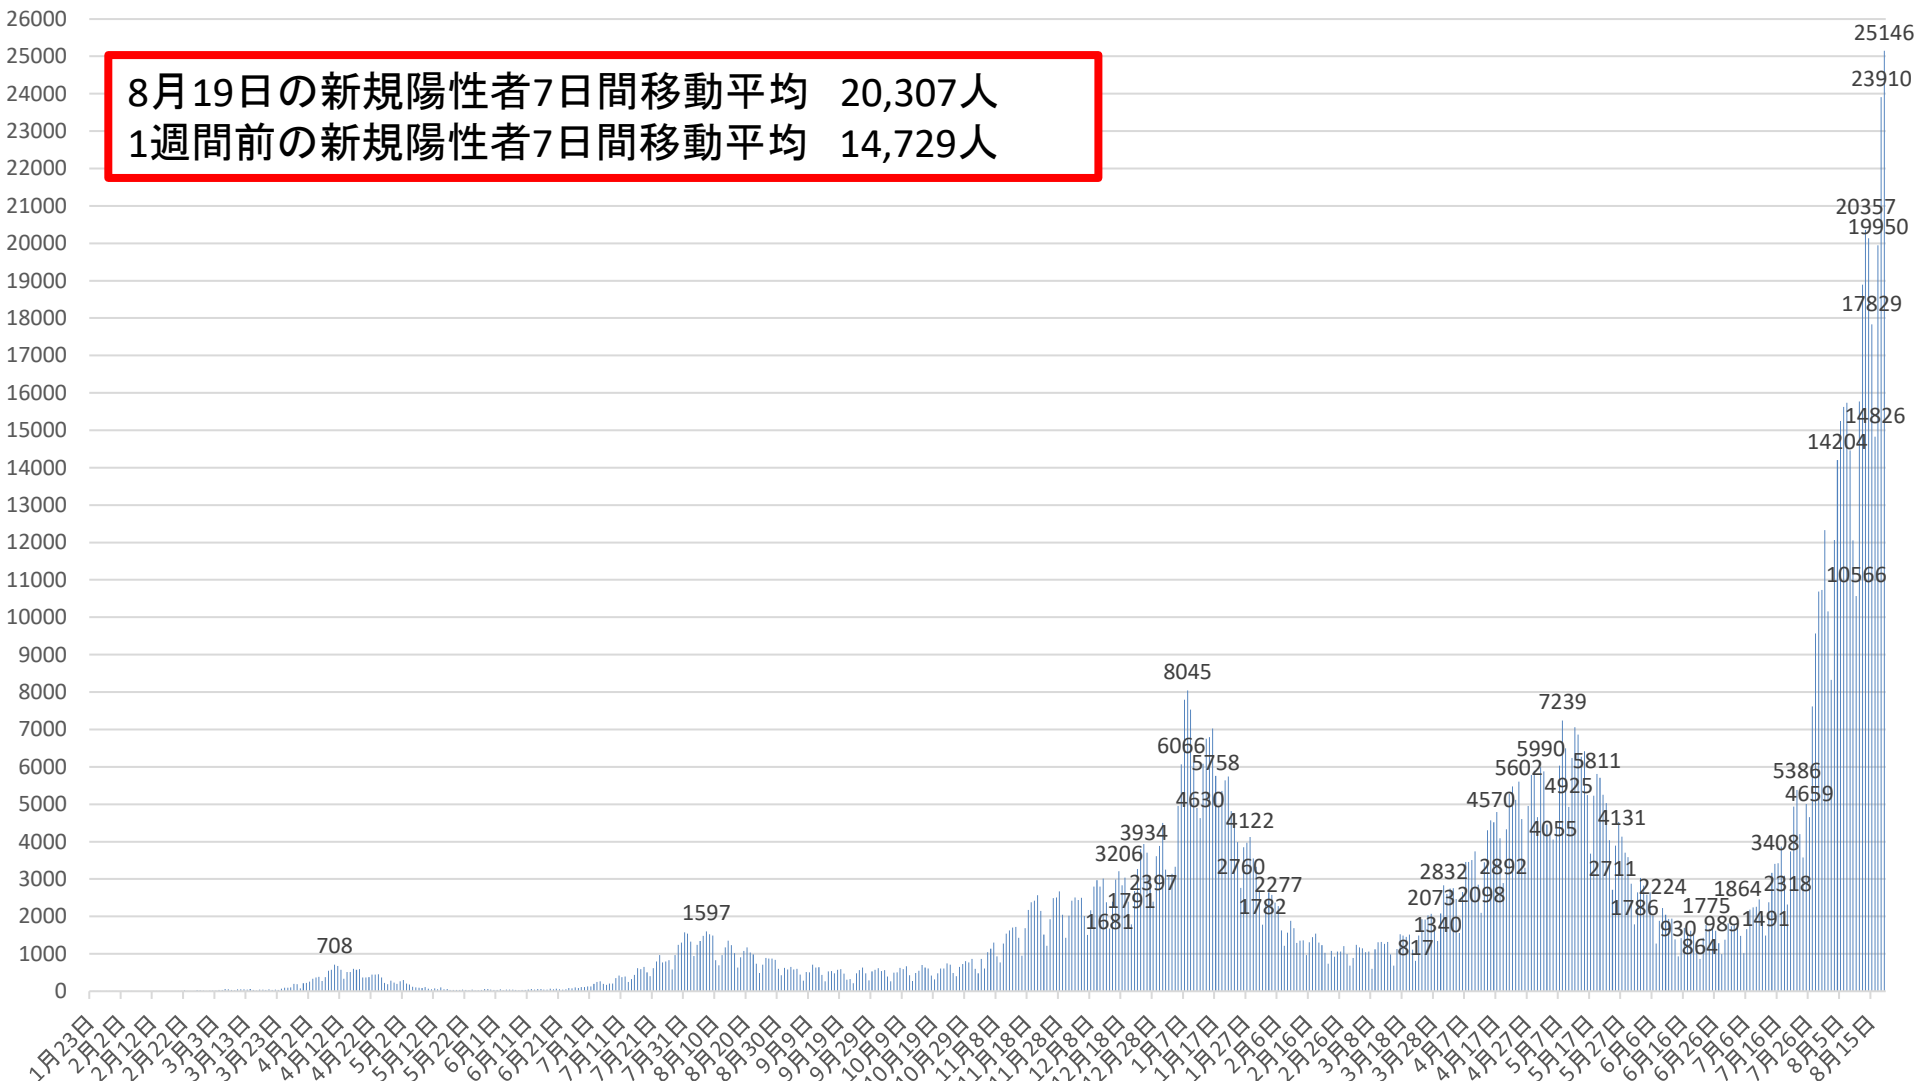

新型コロナウイルス感染症の国内発生動向

報告日別新規陽性者数

令和3年8月19日24時時点

※1 都道府県から数日分まとめて国に報告された場合には、本来の報告日別に過去に遡って計上している。なお、重複事例の有無等の数値の精査を行っている。
※2 令和2年5月10日まで報告がなかった東京都の症例については、確定日に報告があったものとして追加した。

新型コロナウイルス感染症の新規陽性者数及び7日間移動平均

月日	新規陽性者数	7日間移動平均			月日	新規陽性者数	7日間移動平均			月日	新規陽性者数	7日間移動平均		
		当日	1週間前	増減率 (当日/1週間前)			当日	1週間前	増減率 (当日/1週間前)			当日	1週間前	増減率 (当日/1週間前)
5月9日(日)	6491	5261	5211	101%	6月13日(日)	1384	1812	2505	72%	7月18日(日)	3093	2976	1976	151%
5月10日(月)	4925	5328	5376	99%	6月14日(月)	930	1763	2432	72%	7月19日(月)	2318	3094	2043	151%
5月11日(火)	6237	5619	5267	107%	6月15日(火)	1418	1696	2324	73%	7月20日(火)	3743	3289	2146	153%
5月12日(水)	7057	6048	5020	120%	6月16日(水)	1697	1621	2208	73%	7月21日(水)	4933	3541	2287	155%
5月13日(木)	6866	6407	4799	134%	6月17日(木)	1550	1551	2097	74%	7月22日(木)	5386	3823	2454	156%
5月14日(金)	6269	6441	4995	129%	6月18日(金)	1619	1506	2004	75%	7月23日(金)	4204	3935	2620	150%
5月15日(土)	6420	6324	5174	122%	6月19日(土)	1509	1444	1903	76%	7月24日(土)	3576	3893	2822	138%
5月16日(日)	5247	6146	5261	117%	6月20日(日)	1304	1432	1812	79%	7月25日(日)	5008	4167	2976	140%
5月17日(月)	3676	5967	5328	112%	6月21日(月)	864	1423	1763	81%	7月26日(月)	4659	4501	3094	145%
5月18日(火)	5228	5823	5619	104%	6月22日(火)	1432	1425	1696	84%	7月27日(火)	7619	5055	3289	154%
5月19日(水)	5811	5645	6048	93%	6月23日(水)	1775	1436	1621	89%	7月28日(水)	9568	5717	3541	161%
5月20日(木)	5711	5480	6407	86%	6月24日(木)	1669	1453	1551	94%	7月29日(木)	10687	6474	3823	169%
5月21日(金)	5250	5335	6441	83%	6月25日(金)	1705	1465	1506	97%	7月30日(金)	10728	7406	3935	188%
5月22日(土)	5034	5137	6324	81%	6月26日(土)	1619	1481	1444	103%	7月31日(土)	12328	8657	3893	222%
5月23日(日)	4035	4964	6146	81%	6月27日(日)	1280	1478	1432	103%	8月1日(日)	10160	9393	4167	225%
5月24日(月)	2711	4826	5967	81%	6月28日(月)	989	1496	1423	105%	8月2日(月)	8325	9916	4501	220%
5月25日(火)	3896	4635	5823	80%	6月29日(火)	1376	1488	1425	104%	8月3日(火)	12061	10551	5055	209%
5月26日(水)	4526	4452	5645	79%	6月30日(水)	1810	1493	1436	104%	8月4日(水)	14204	11213	5717	196%
5月27日(木)	4131	4226	5480	77%	7月1日(木)	1741	1503	1453	103%	8月5日(木)	15248	11865	6474	183%
5月28日(金)	3706	4006	5335	75%	7月2日(金)	1773	1513	1465	103%	8月6日(金)	15624	12564	7406	170%
5月29日(土)	3587	3799	5137	74%	7月3日(土)	1864	1548	1481	105%	8月7日(土)	15740	13052	8657	151%
5月30日(日)	2876	3633	4964	73%	7月4日(日)	1479	1576	1478	107%	8月8日(日)	14457	13666	9393	145%
5月31日(月)	1786	3501	4826	73%	7月5日(月)	1021	1581	1496	106%	8月9日(月)	12054	14198	9916	143%
6月1日(火)	2640	3322	4635	72%	7月6日(火)	1658	1621	1488	109%	8月10日(火)	10566	13985	10551	133%
6月2日(水)	3031	3108	4452	70%	7月7日(水)	2181	1674	1493	112%	8月11日(水)	15771	14209	11213	127%
6月3日(木)	2825	2922	4226	69%	7月8日(木)	2239	1745	1503	116%	8月12日(木)	18893	14729	11865	124%
6月4日(金)	2586	2762	4006	69%	7月9日(金)	2259	1814	1513	120%	8月13日(金)	20357	15405	12564	123%
6月5日(土)	2648	2627	3799	69%	7月10日(土)	2452	1898	1548	123%	8月14日(土)	20133	16033	13052	123%
6月6日(日)	2017	2505	3633	69%	7月11日(日)	2021	1976	1576	125%	8月15日(日)	17829	16515	13666	121%
6月7日(月)	1276	2432	3501	69%	7月12日(月)	1491	2043	1581	129%	8月16日(月)	14826	16911	14198	119%
6月8日(火)	1883	2324	3322	70%	7月13日(火)	2377	2146	1621	132%	8月17日(火)	19950	18251	13985	131%
6月9日(水)	2224	2208	3108	71%	7月14日(水)	3170	2287	1674	137%	8月18日(水)	23910	19414	14209	137%
6月10日(木)	2044	2097	2922	72%	7月15日(木)	3408	2454	1745	141%	8月19日(木)	25146	20307	14729	138%
6月11日(金)	1934	2004	2762	73%	7月16日(金)	3419	2620	1814	144%	8月20日(金)				
6月12日(土)	1941	1903	2627	72%	7月17日(土)	3871	2822	1898	149%	8月21日(土)				