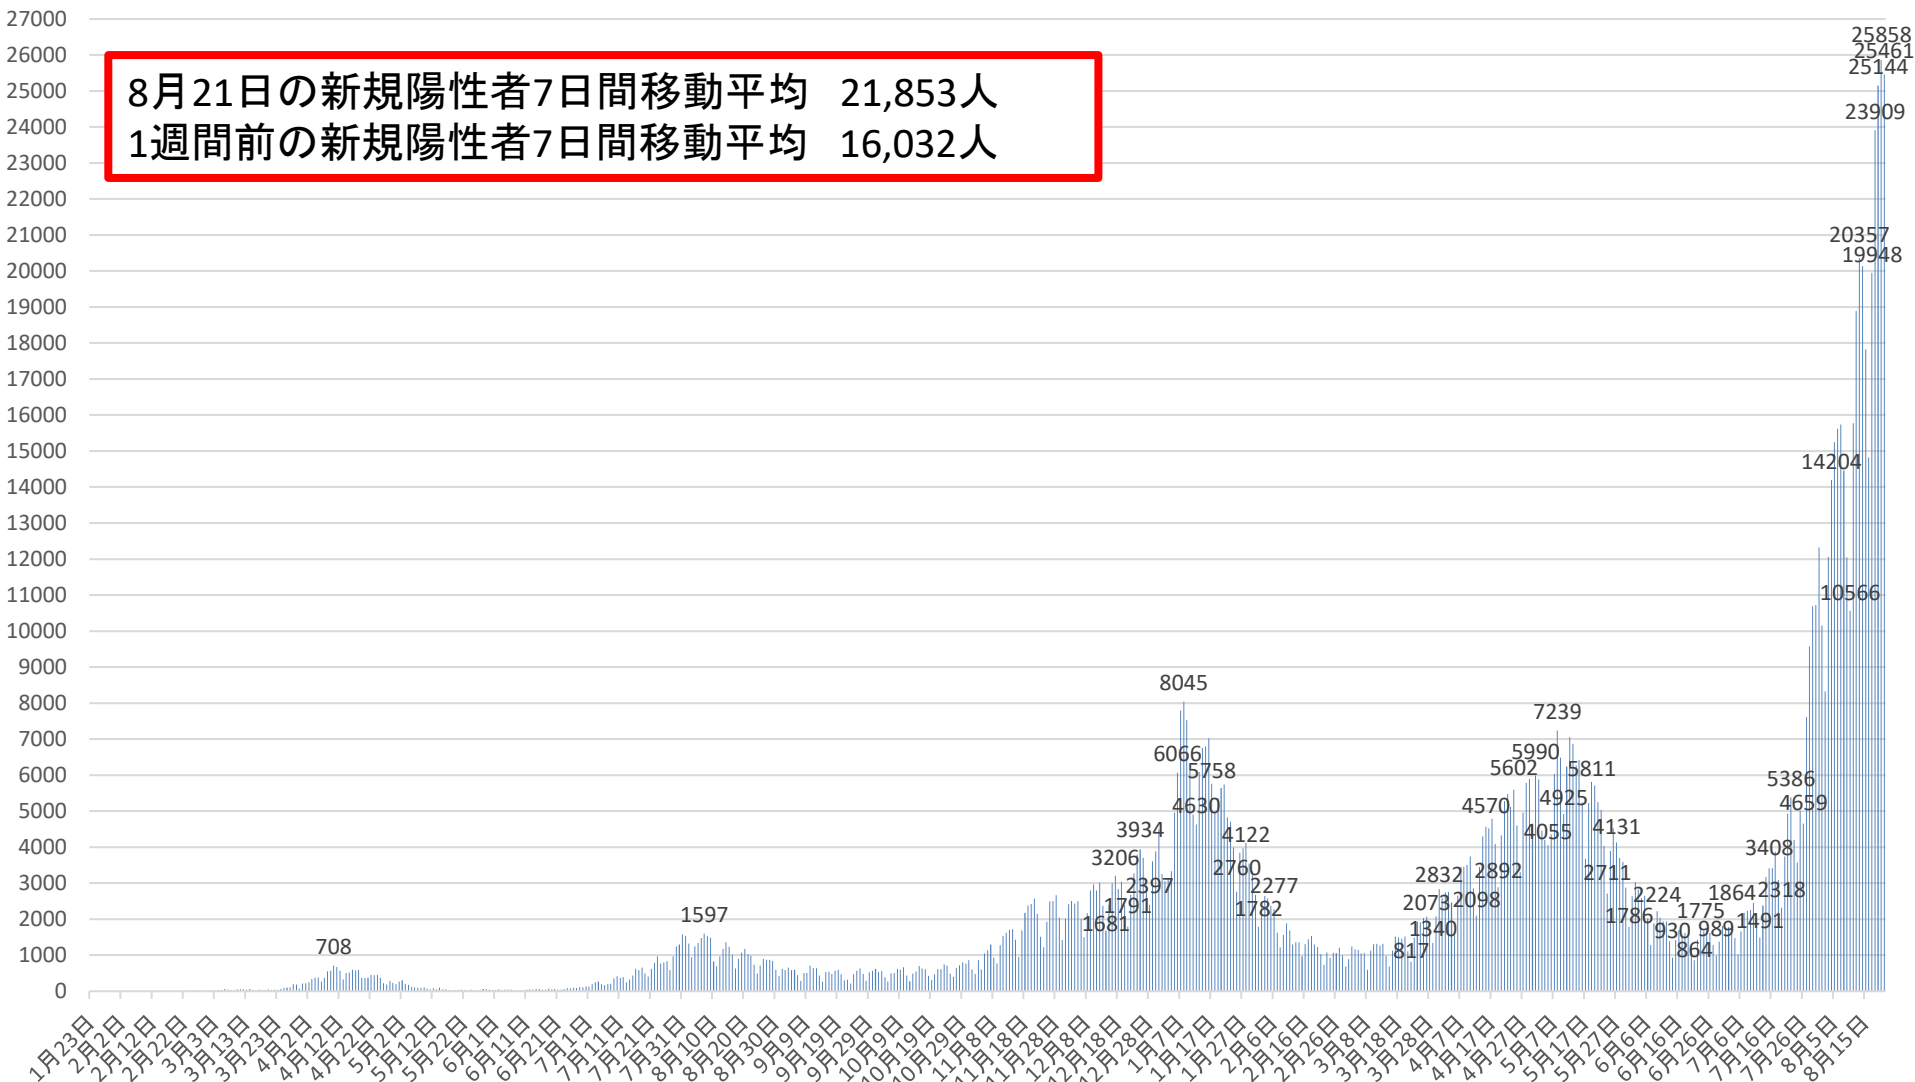

新型コロナウイルス感染症の国内発生動向

報告日別新規陽性者数

令和3年8月21日24時時点

※1 都道府県から数日分まとめて国に報告された場合には、本来の報告日別に過去に遡って計上している。なお、重複事例の有無等の数値の精査を行っている。
※2 令和2年5月10日まで報告がなかった東京都の症例については、確定日に報告があったものとして追加した。

新型コロナウイルス感染症の新規陽性者数及び7日間移動平均

月日	新規陽性者数	7日間移動平均			月日	新規陽性者数	7日間移動平均			月日	新規陽性者数	7日間移動平均		
		当日	1週間前	増減率 (当日/1週間前)			当日	1週間前	増減率 (当日/1週間前)			当日	1週間前	増減率 (当日/1週間前)
5月9日(日)	6491	5261	5211	101%	6月13日(日)	1384	1812	2505	72%	7月18日(日)	3093	2976	1976	151%
5月10日(月)	4925	5328	5376	99%	6月14日(月)	930	1763	2432	72%	7月19日(月)	2318	3094	2043	151%
5月11日(火)	6237	5619	5267	107%	6月15日(火)	1418	1696	2324	73%	7月20日(火)	3743	3289	2146	153%
5月12日(水)	7057	6048	5020	120%	6月16日(水)	1697	1621	2208	73%	7月21日(水)	4933	3541	2287	155%
5月13日(木)	6866	6407	4799	134%	6月17日(木)	1550	1551	2097	74%	7月22日(木)	5386	3823	2454	156%
5月14日(金)	6269	6441	4995	129%	6月18日(金)	1619	1506	2004	75%	7月23日(金)	4204	3935	2620	150%
5月15日(土)	6420	6324	5174	122%	6月19日(土)	1509	1444	1903	76%	7月24日(土)	3576	3893	2822	138%
5月16日(日)	5247	6146	5261	117%	6月20日(日)	1304	1432	1812	79%	7月25日(日)	5008	4167	2976	140%
5月17日(月)	3676	5967	5328	112%	6月21日(月)	864	1423	1763	81%	7月26日(月)	4659	4501	3094	145%
5月18日(火)	5228	5823	5619	104%	6月22日(火)	1432	1425	1696	84%	7月27日(火)	7619	5055	3289	154%
5月19日(水)	5811	5645	6048	93%	6月23日(水)	1775	1436	1621	89%	7月28日(水)	9568	5717	3541	161%
5月20日(木)	5711	5480	6407	86%	6月24日(木)	1669	1453	1551	94%	7月29日(木)	10687	6474	3823	169%
5月21日(金)	5250	5335	6441	83%	6月25日(金)	1705	1465	1506	97%	7月30日(金)	10728	7406	3935	188%
5月22日(土)	5034	5137	6324	81%	6月26日(土)	1619	1481	1444	103%	7月31日(土)	12328	8657	3893	222%
5月23日(日)	4035	4964	6146	81%	6月27日(日)	1280	1478	1432	103%	8月1日(日)	10160	9393	4167	225%
5月24日(月)	2711	4826	5967	81%	6月28日(月)	989	1496	1423	105%	8月2日(月)	8324	9916	4501	220%
5月25日(火)	3896	4635	5823	80%	6月29日(火)	1376	1488	1425	104%	8月3日(火)	12061	10551	5055	209%
5月26日(水)	4526	4452	5645	79%	6月30日(水)	1810	1493	1436	104%	8月4日(水)	14204	11213	5717	196%
5月27日(木)	4131	4226	5480	77%	7月1日(木)	1741	1503	1453	103%	8月5日(木)	15247	11865	6474	183%
5月28日(金)	3706	4006	5335	75%	7月2日(金)	1773	1513	1465	103%	8月6日(金)	15624	12564	7406	170%
5月29日(土)	3587	3799	5137	74%	7月3日(土)	1864	1548	1481	105%	8月7日(土)	15740	13051	8657	151%
5月30日(日)	2876	3633	4964	73%	7月4日(日)	1479	1576	1478	107%	8月8日(日)	14457	13665	9393	145%
5月31日(月)	1786	3501	4826	73%	7月5日(月)	1021	1581	1496	106%	8月9日(月)	12053	14198	9916	143%
6月1日(火)	2640	3322	4635	72%	7月6日(火)	1658	1621	1488	109%	8月10日(火)	10566	13984	10551	133%
6月2日(水)	3031	3108	4452	70%	7月7日(水)	2181	1674	1493	112%	8月11日(水)	15769	14208	11213	127%
6月3日(木)	2825	2922	4226	69%	7月8日(木)	2239	1745	1503	116%	8月12日(木)	18893	14729	11865	124%
6月4日(金)	2586	2762	4006	69%	7月9日(金)	2259	1814	1513	120%	8月13日(金)	20357	15405	12564	123%
6月5日(土)	2648	2627	3799	69%	7月10日(土)	2452	1898	1548	123%	8月14日(土)	20132	16032	13051	123%
6月6日(日)	2017	2505	3633	69%	7月11日(日)	2021	1976	1576	125%	8月15日(日)	17826	16514	13665	121%
6月7日(月)	1276	2432	3501	69%	7月12日(月)	1491	2043	1581	129%	8月16日(月)	14826	16910	14198	119%
6月8日(火)	1883	2324	3322	70%	7月13日(火)	2377	2146	1621	132%	8月17日(火)	19948	18250	13984	131%
6月9日(水)	2224	2208	3108	71%	7月14日(水)	3170	2287	1674	137%	8月18日(水)	23909	19413	14208	137%
6月10日(木)	2044	2097	2922	72%	7月15日(木)	3408	2454	1745	141%	8月19日(木)	25144	20306	14729	138%
6月11日(金)	1934	2004	2762	73%	7月16日(金)	3419	2620	1814	144%	8月20日(金)	25858	21092	15405	137%
6月12日(土)	1941	1903	2627	72%	7月17日(土)	3871	2822	1898	149%	8月21日(土)	25461	21853	16032	136%