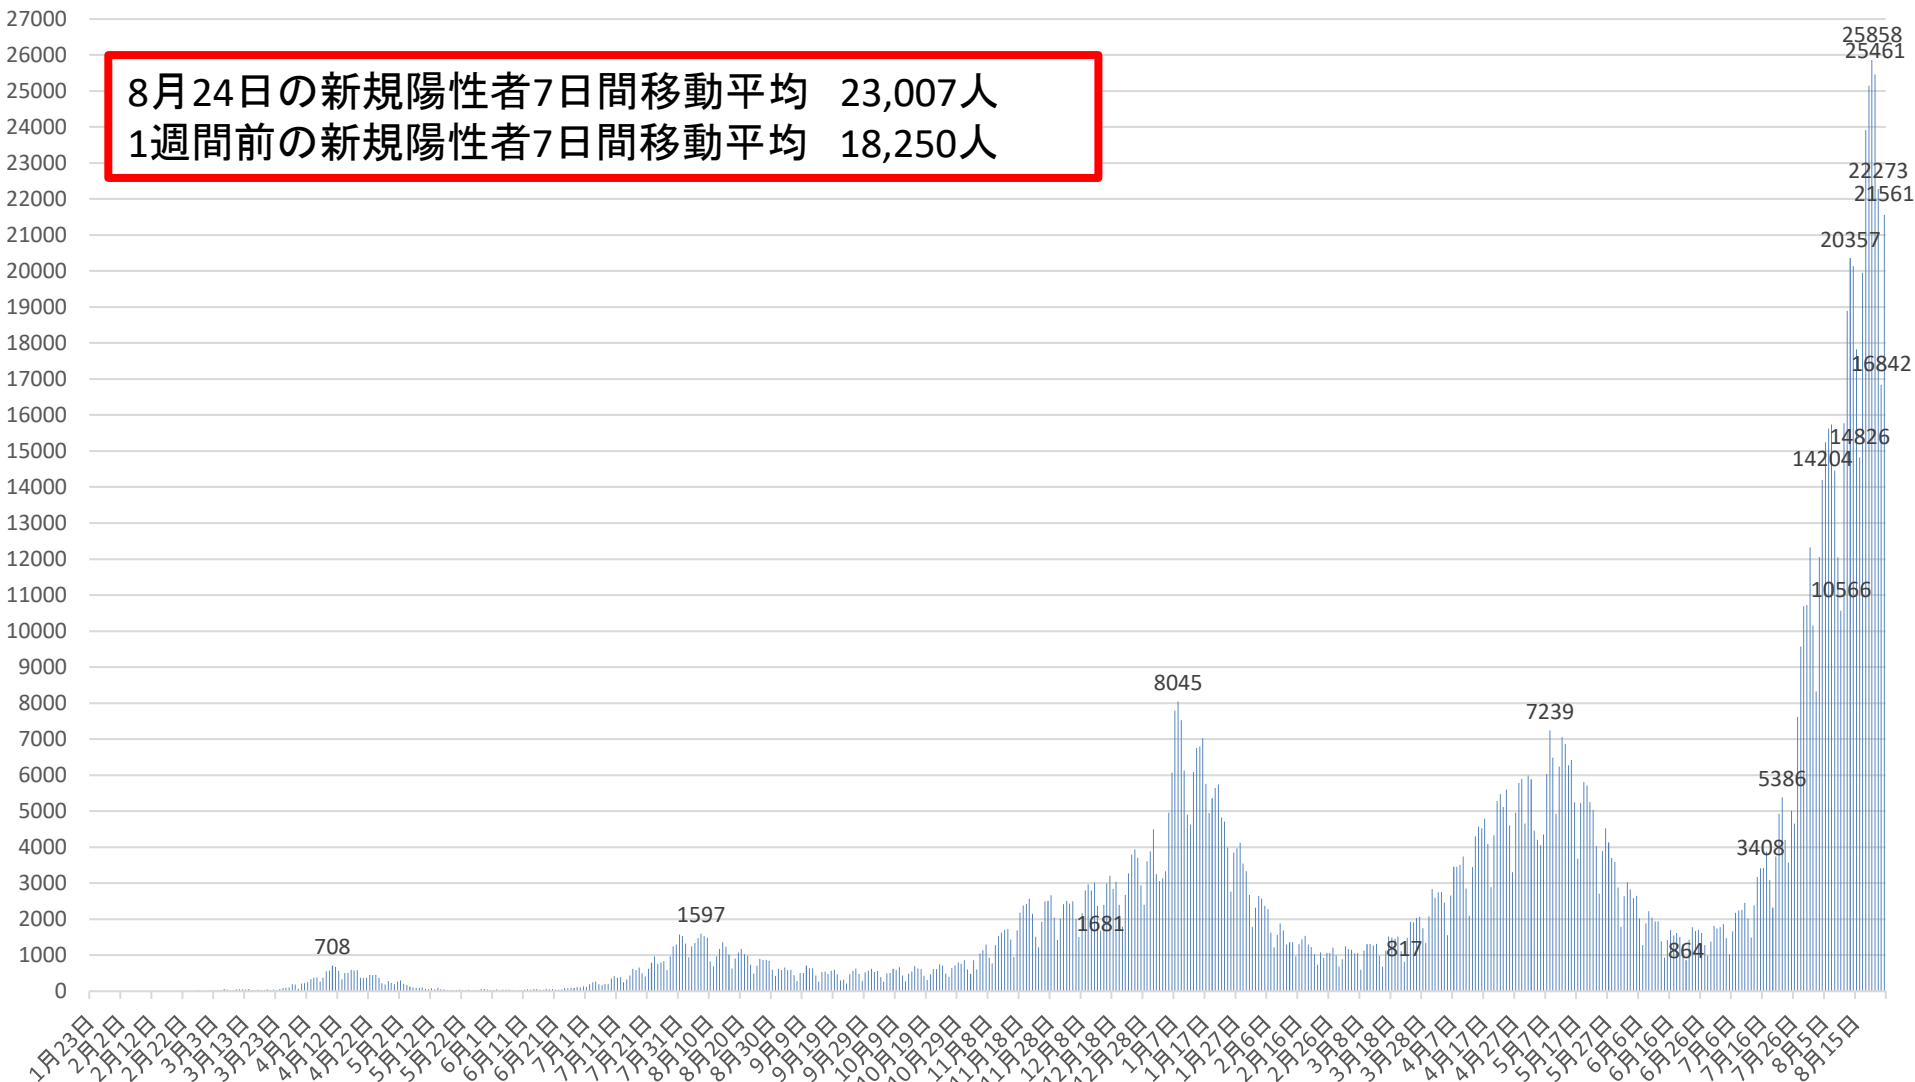

# 新型コロナウイルス感染症の国内発生動向

報告日別新規陽性者数

令和3年8月24日24時時点

※1 都道府県から数日分まとめて国に報告された場合には、本来の報告日別に過去に遡って計上している。なお、重複事例の有無等の数値の精査を行っている。  
※2 令和2年5月10日まで報告がなかった東京都の症例については、確定日に報告があったものとして追加した。